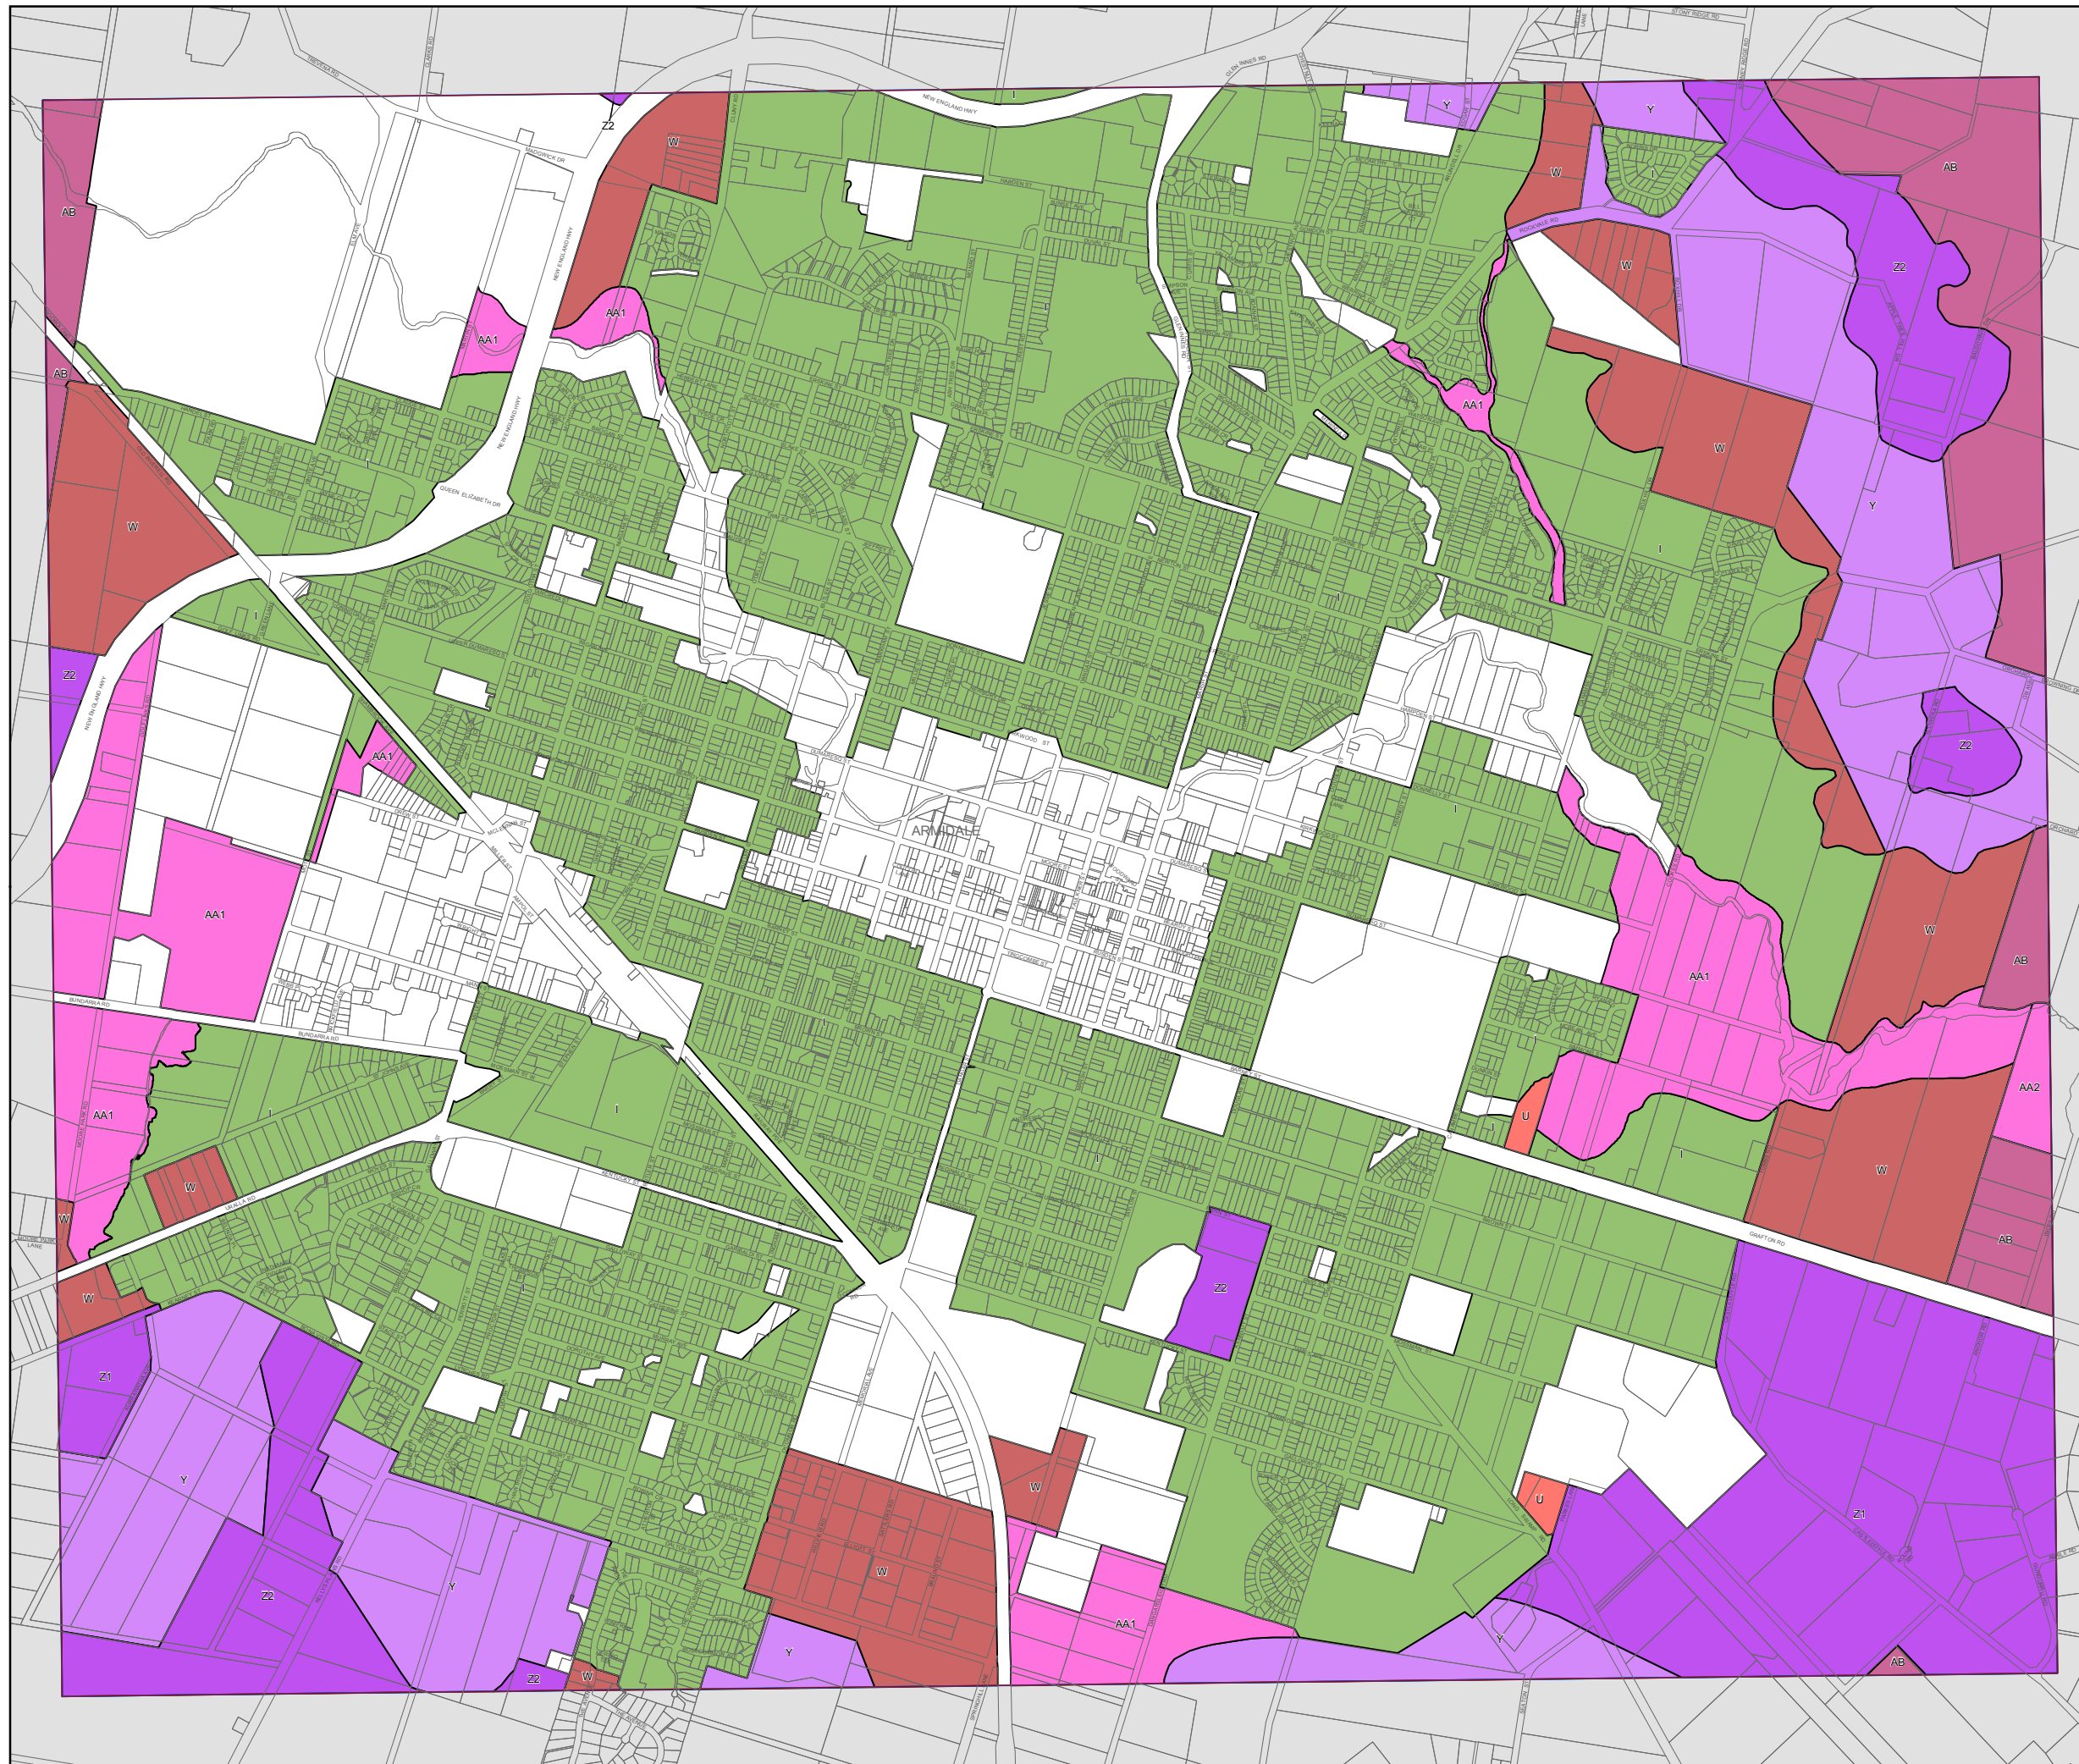

Armidale Dumaresq Local Environmental Plan 2012

Lot Size Map - Sheet LSZ_002AA

Minimum Lot Size (sq m)

- I 500
- U 1000
- W 4000
- X 5000
- Y 1 ha
- Z1 2 ha
- Z2 4 ha
- AA1 5 ha
- AA2 8 ha
- AB 40 ha
- AE 200 ha

Cadastre

Cadastre 18/11/2010 © Land and Property Information (LPI)

Scale: 1:20,000 @ A3

Projection: GDA 1994
MGA Zone 56