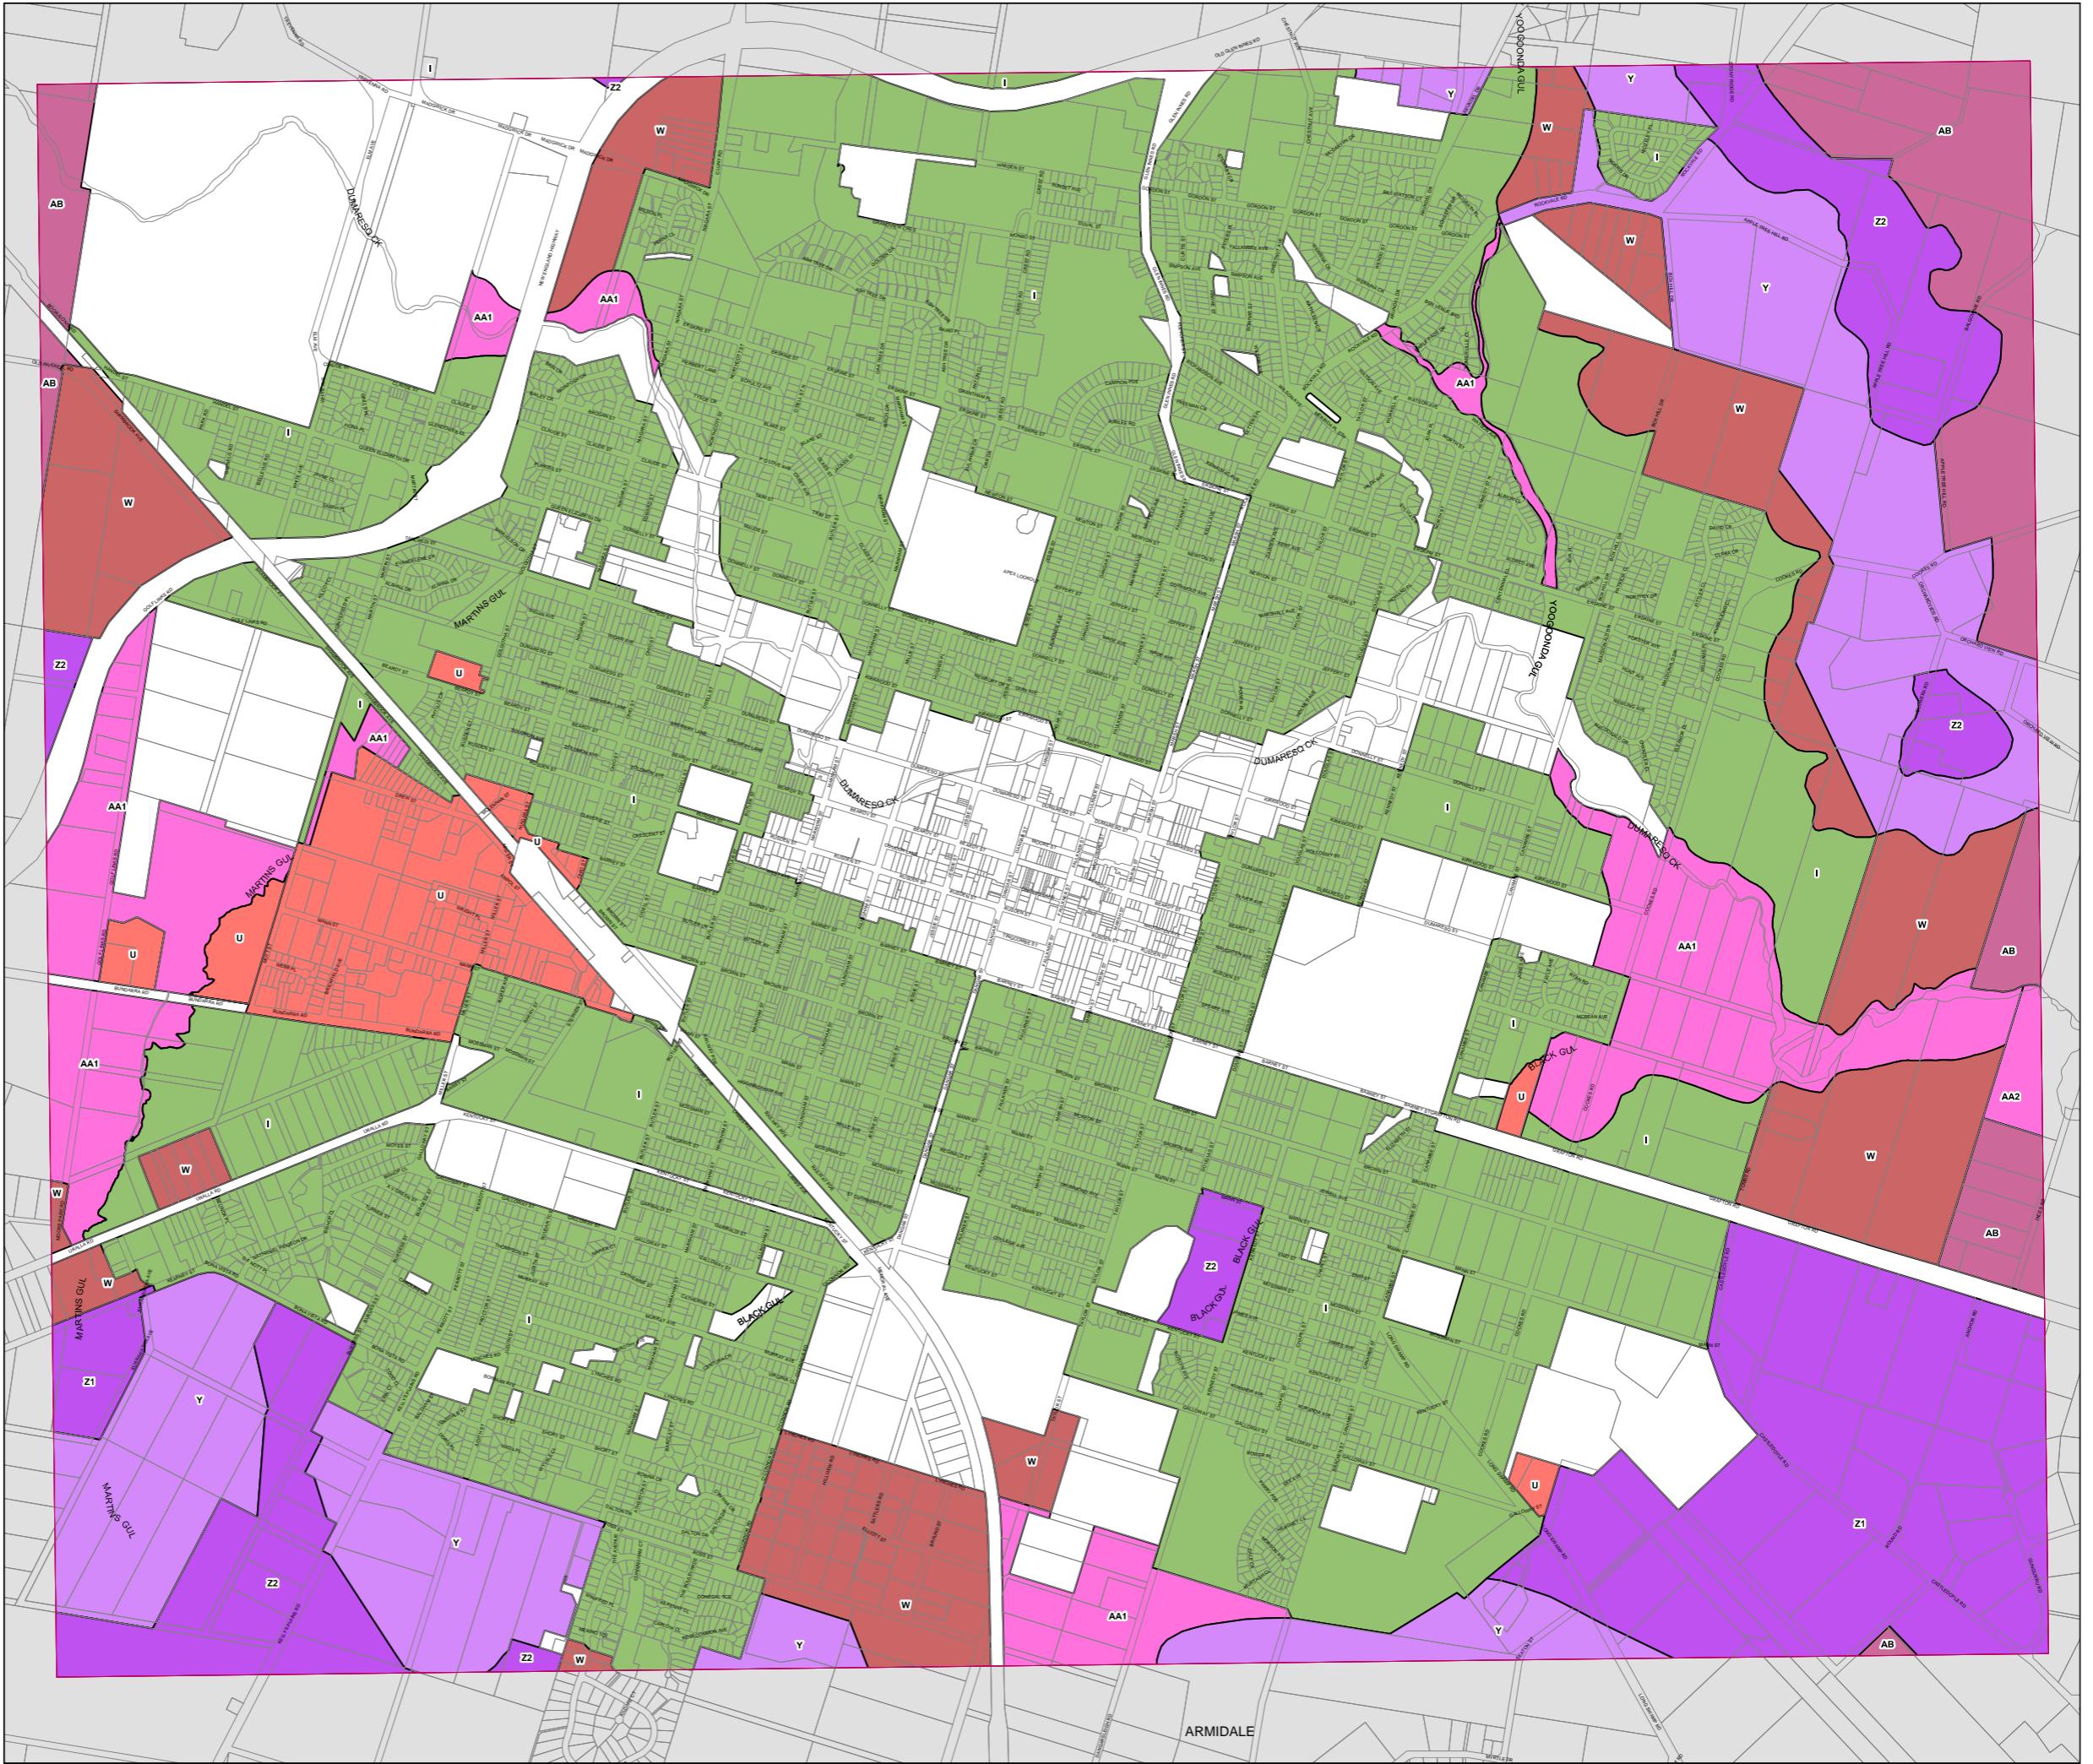

Lot Size Map - Sheet LSZ_002AA

Minimum Lot Size (sq m)

I	500
U	1000
W	4000
X	5000
Y	1 ha
Z1	2 ha
Z2	4 ha
AA1	5 ha
AA2	8 ha
AB	40 ha
AE	200 ha

Cadastre

26/3/2014 © Land and Property Information (LPI)

Projection: GDA 1994
MGA Zone 56

Scale: 1:20,000 @ A3