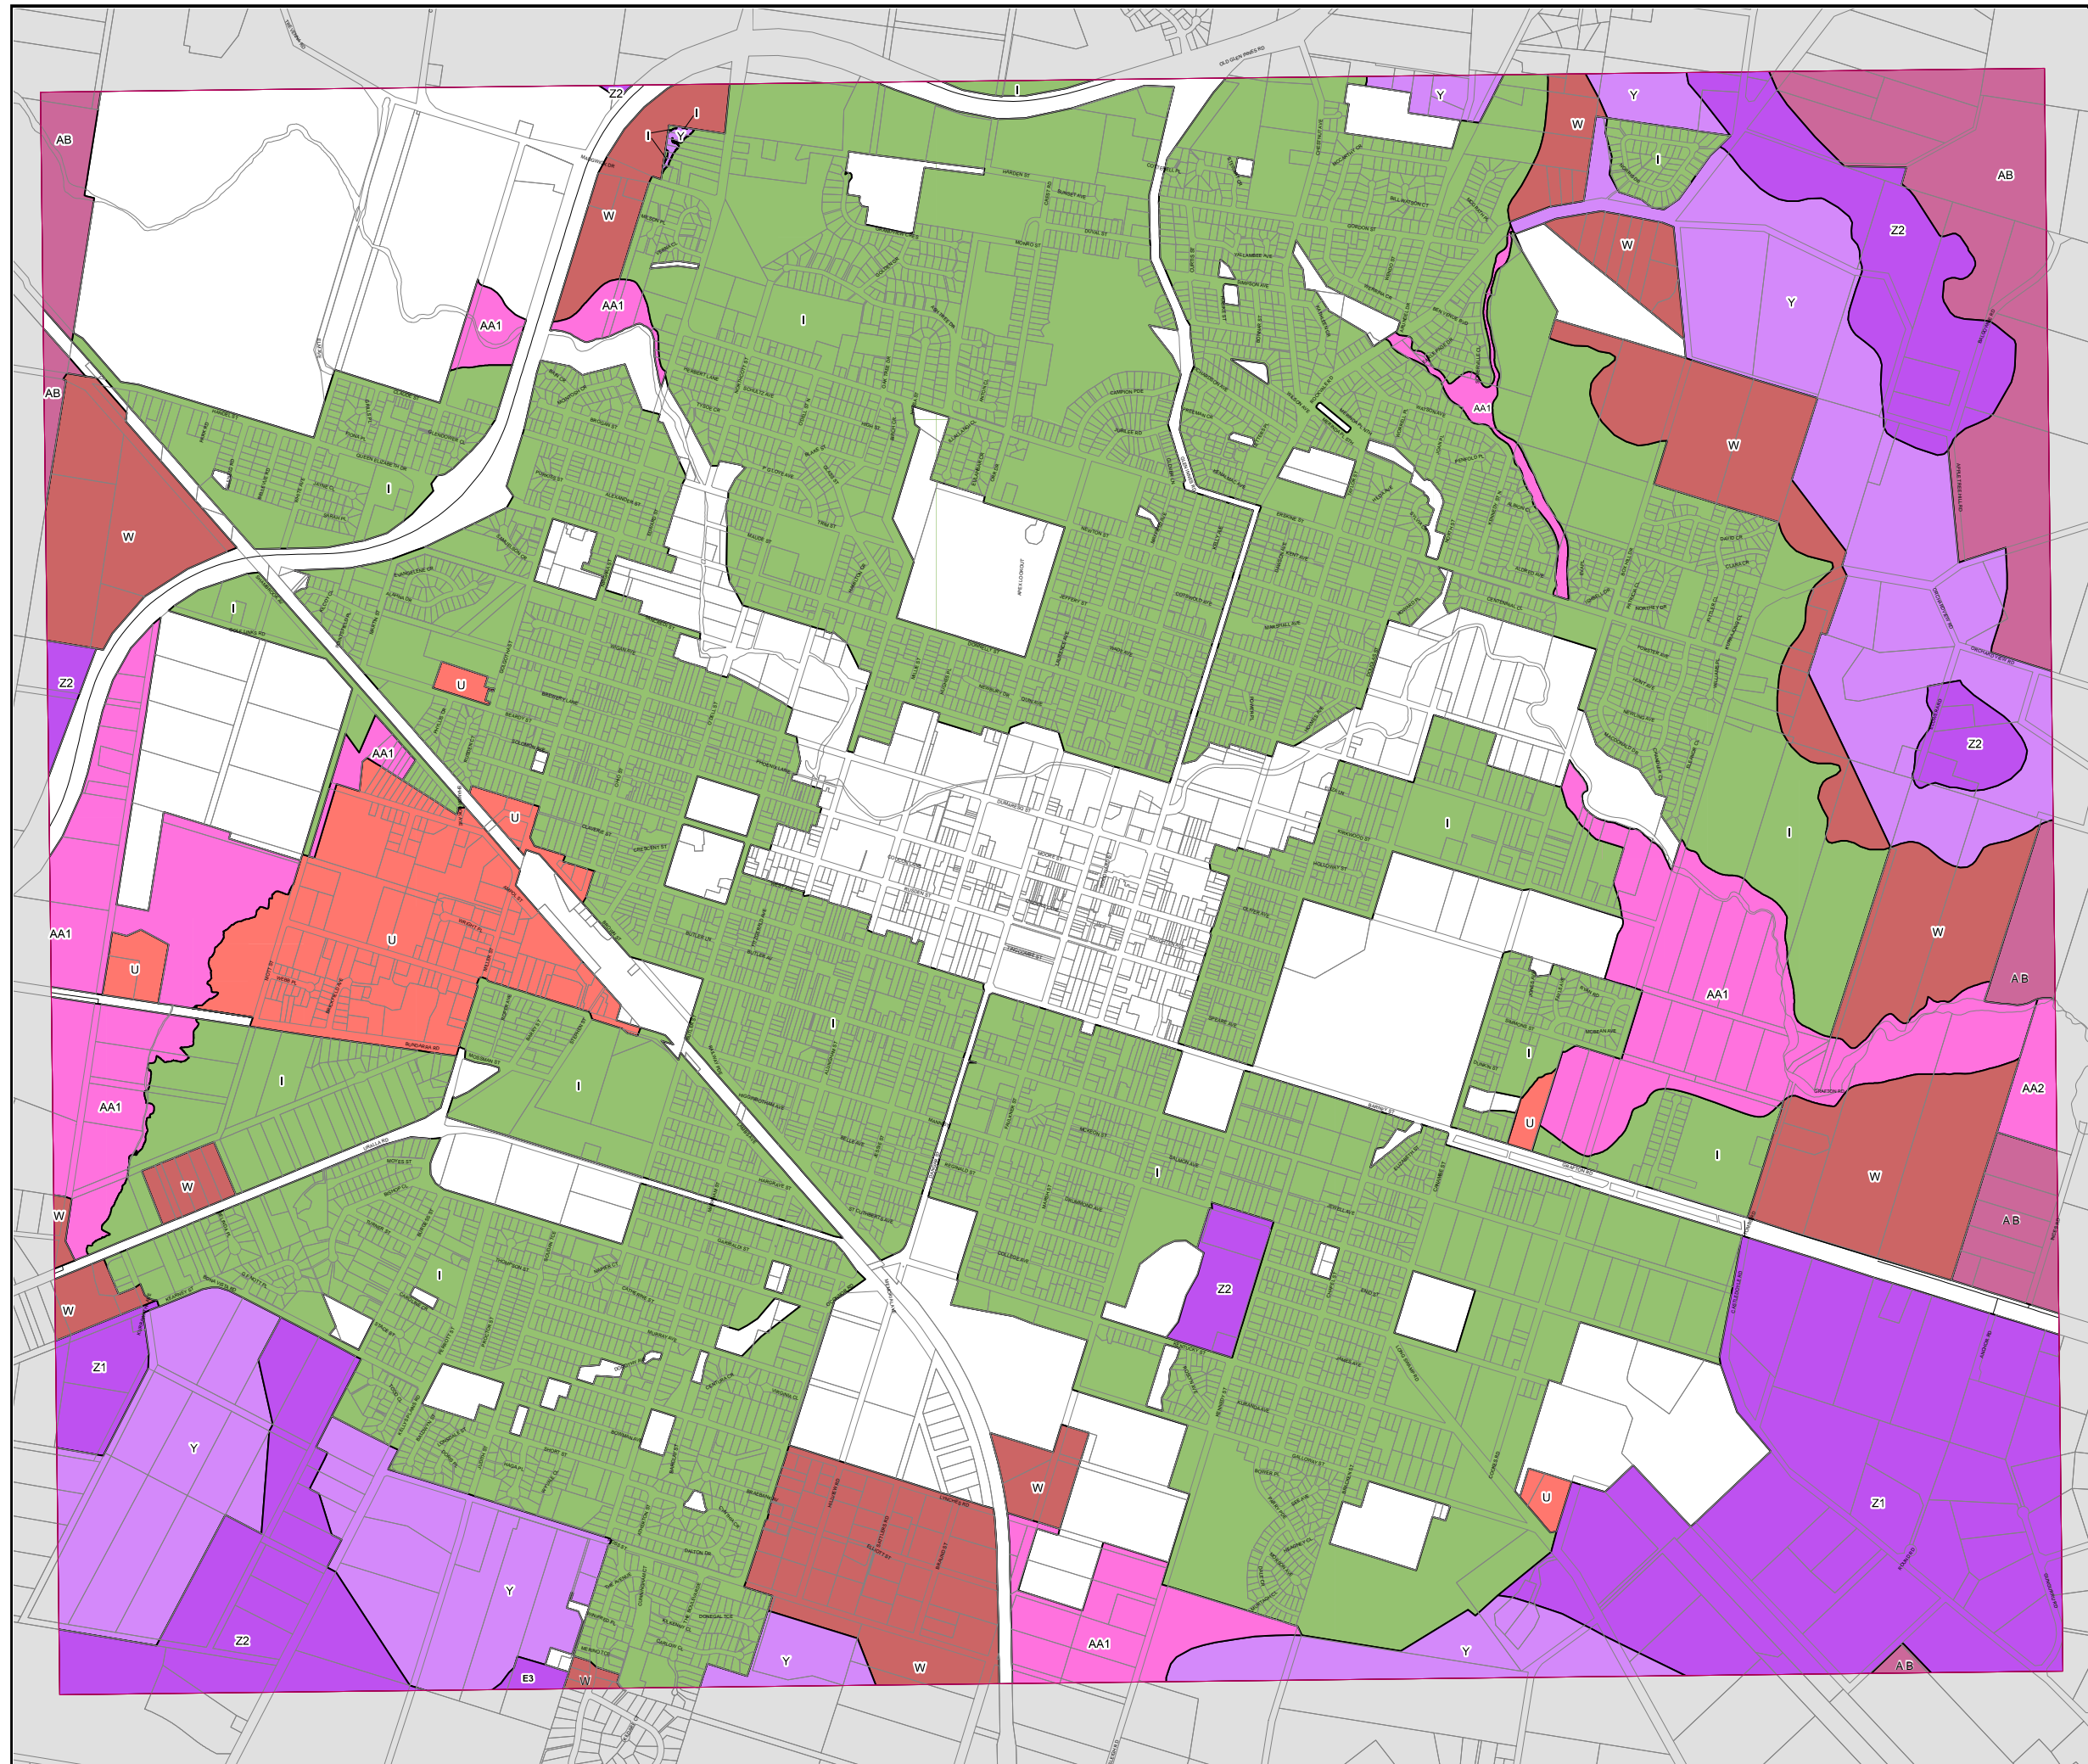

Lot Size Map - Sheet LSZ_002AA

Minimum Lot Size (sq m)

I	500
U	1000
W	4000
X	5000
Y	1 ha
Z1	2 ha
Z2	4 ha
AA1	5 ha
AA2	8 ha
AB	40 ha
AE	200 ha

Cadastre

1/7/2016 © Land and Property Information (LPI)

Projection: GDA 1994
MGA Zone 56

Scale: 1:20,000 @ A3