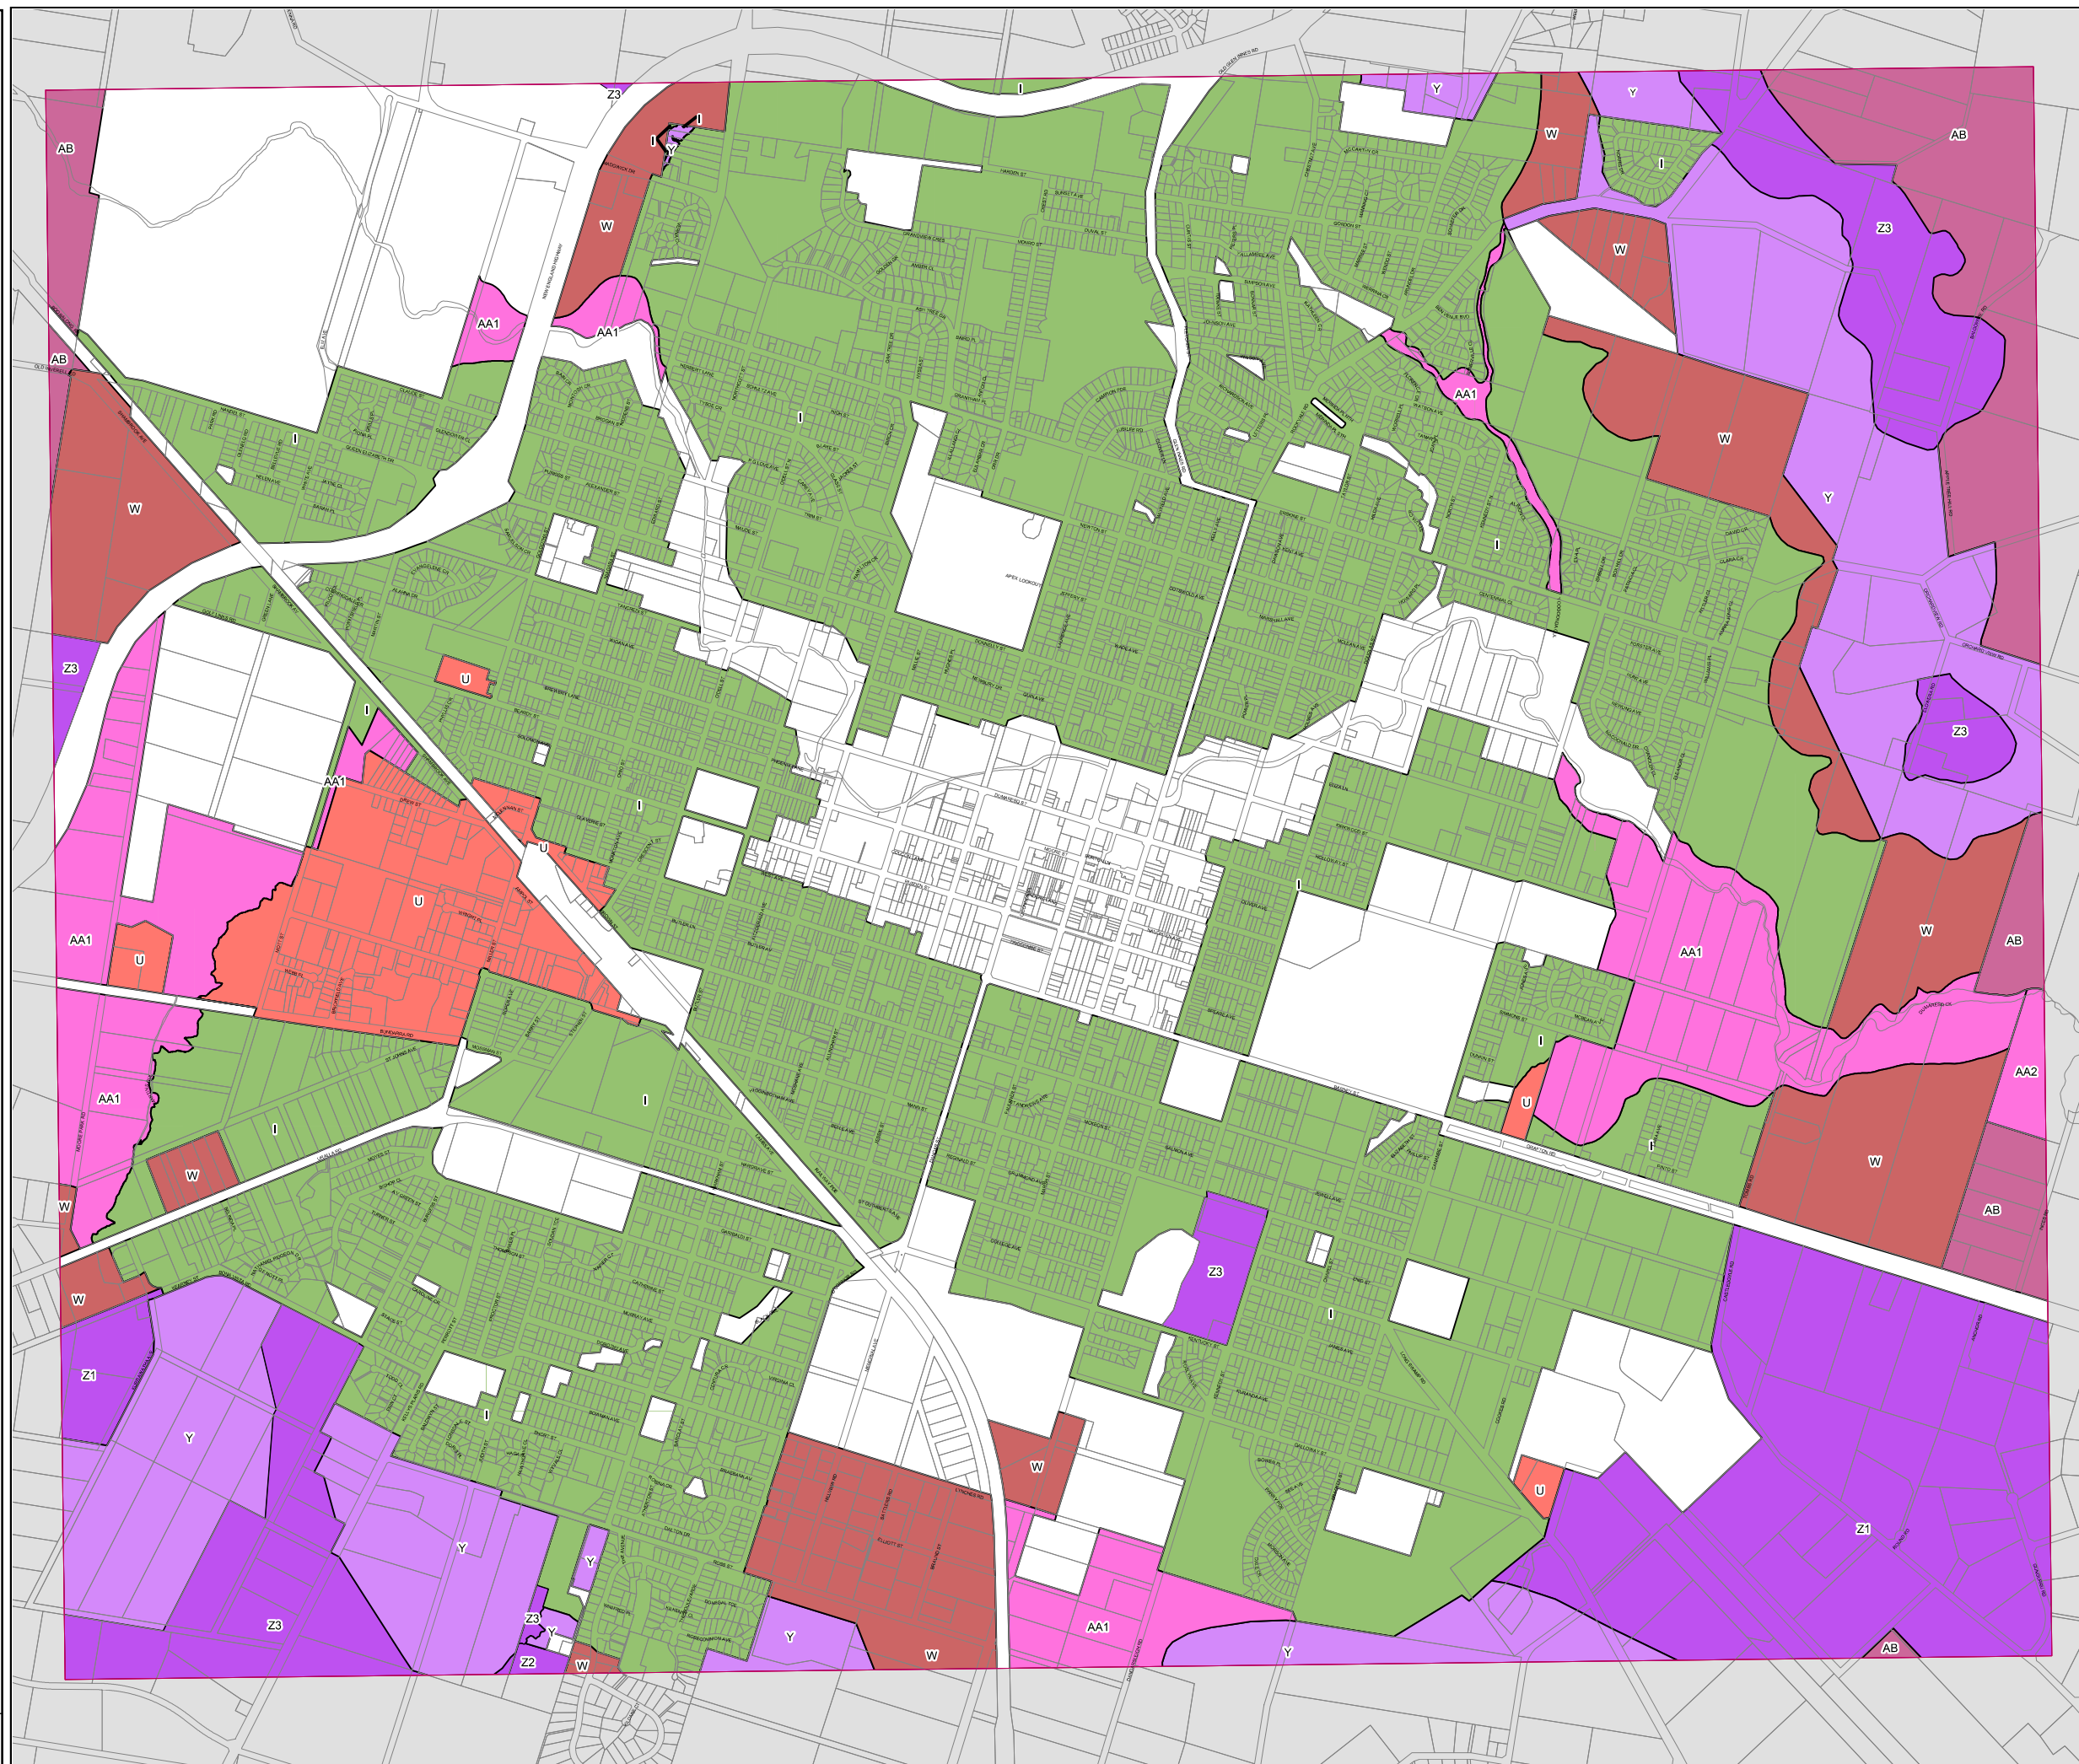

Lot Size Map - Sheet LSZ_002AA

Minimum Lot Size (sq m)

I	500
U	1000
W	4000
X	5000
Y	1 ha
Z1	2 ha
Z2	3 ha
Z3	4 ha
AA1	5 ha
AA2	8 ha
AB	40 ha
AE	200 ha

Cadastre

17/11/2017 © Land and Property Information (LPI)

Projection: GDA 1994
MGA Zone 56

Scale: 1:20,000 @ A3