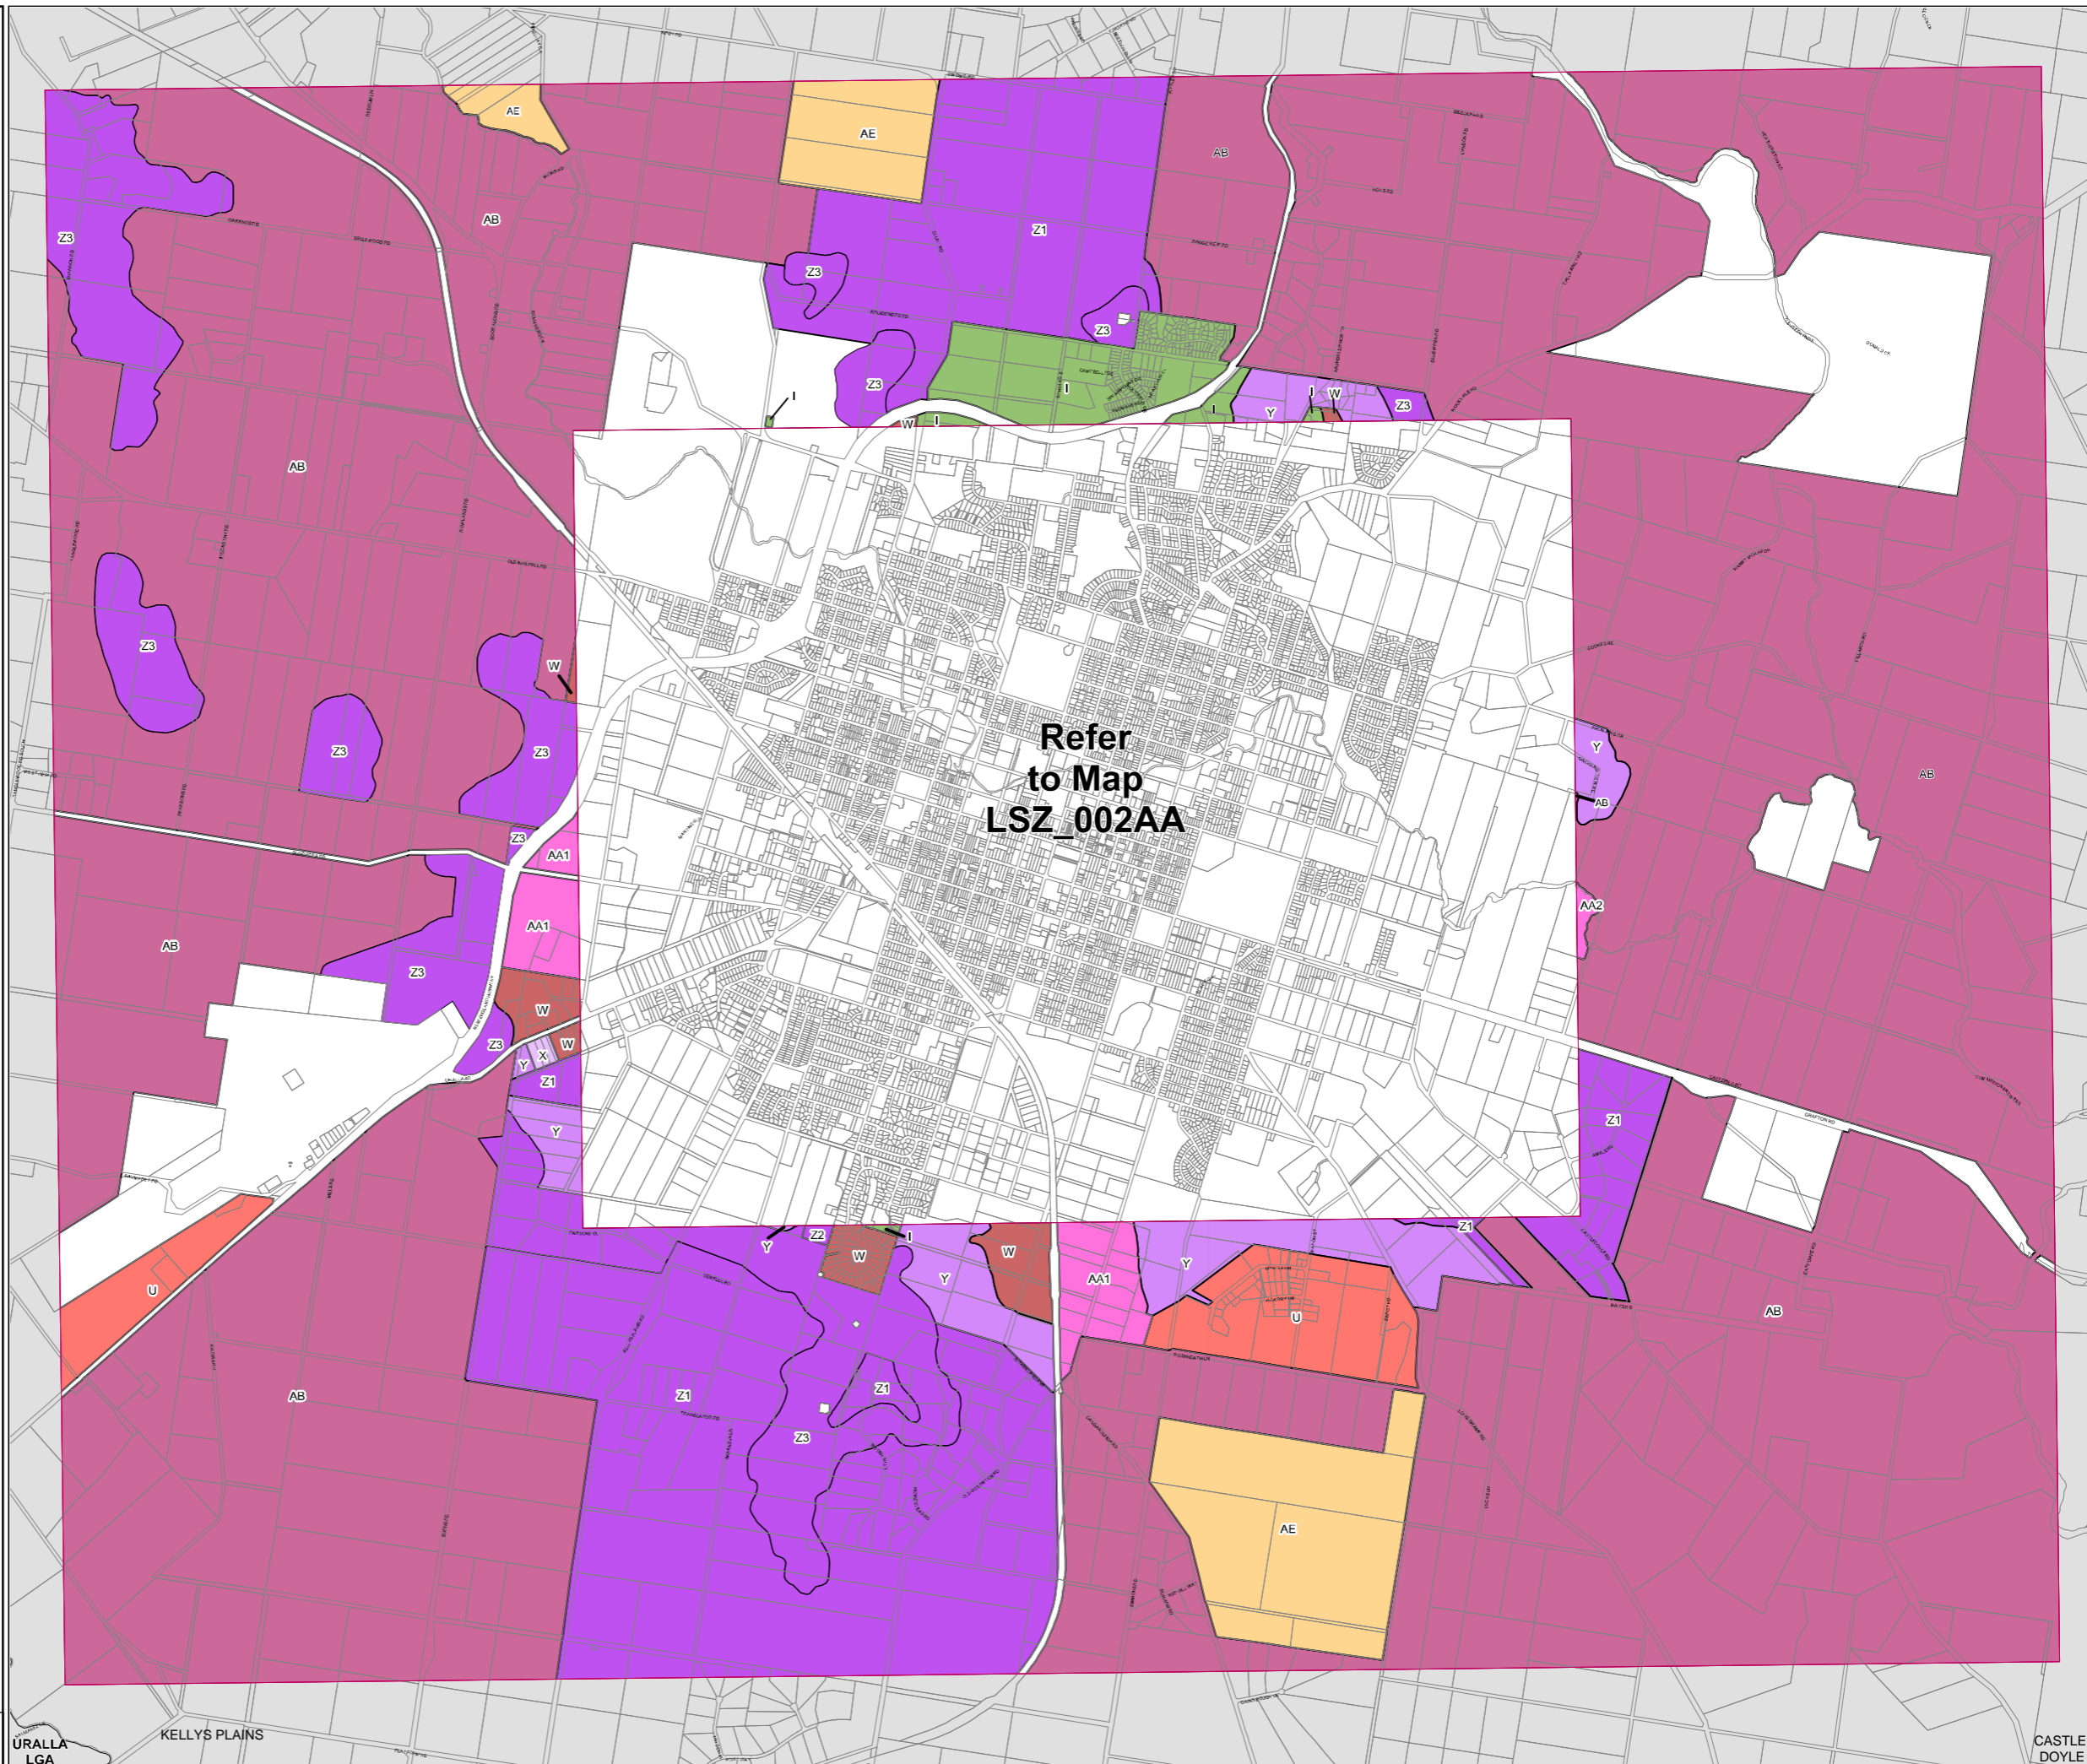

Armidale Dumaresq Local Environmental Plan 2012

Lot Size Map - Sheet LSZ_002A

Minimum Lot Size (sq m)

I	500
U	1000
W	4000
X	5000
Y	1 ha
Z1	2 ha
Z2	3 ha
Z3	4 ha
AA1	5 ha
AA2	8 ha
AB	40 ha
AE	200 ha

Cadastre

8/05/2017 © Land and Property Information (LPI)

Projection: GDA 1994
MGA Zone 56

Scale: 1:40,000 @ A3