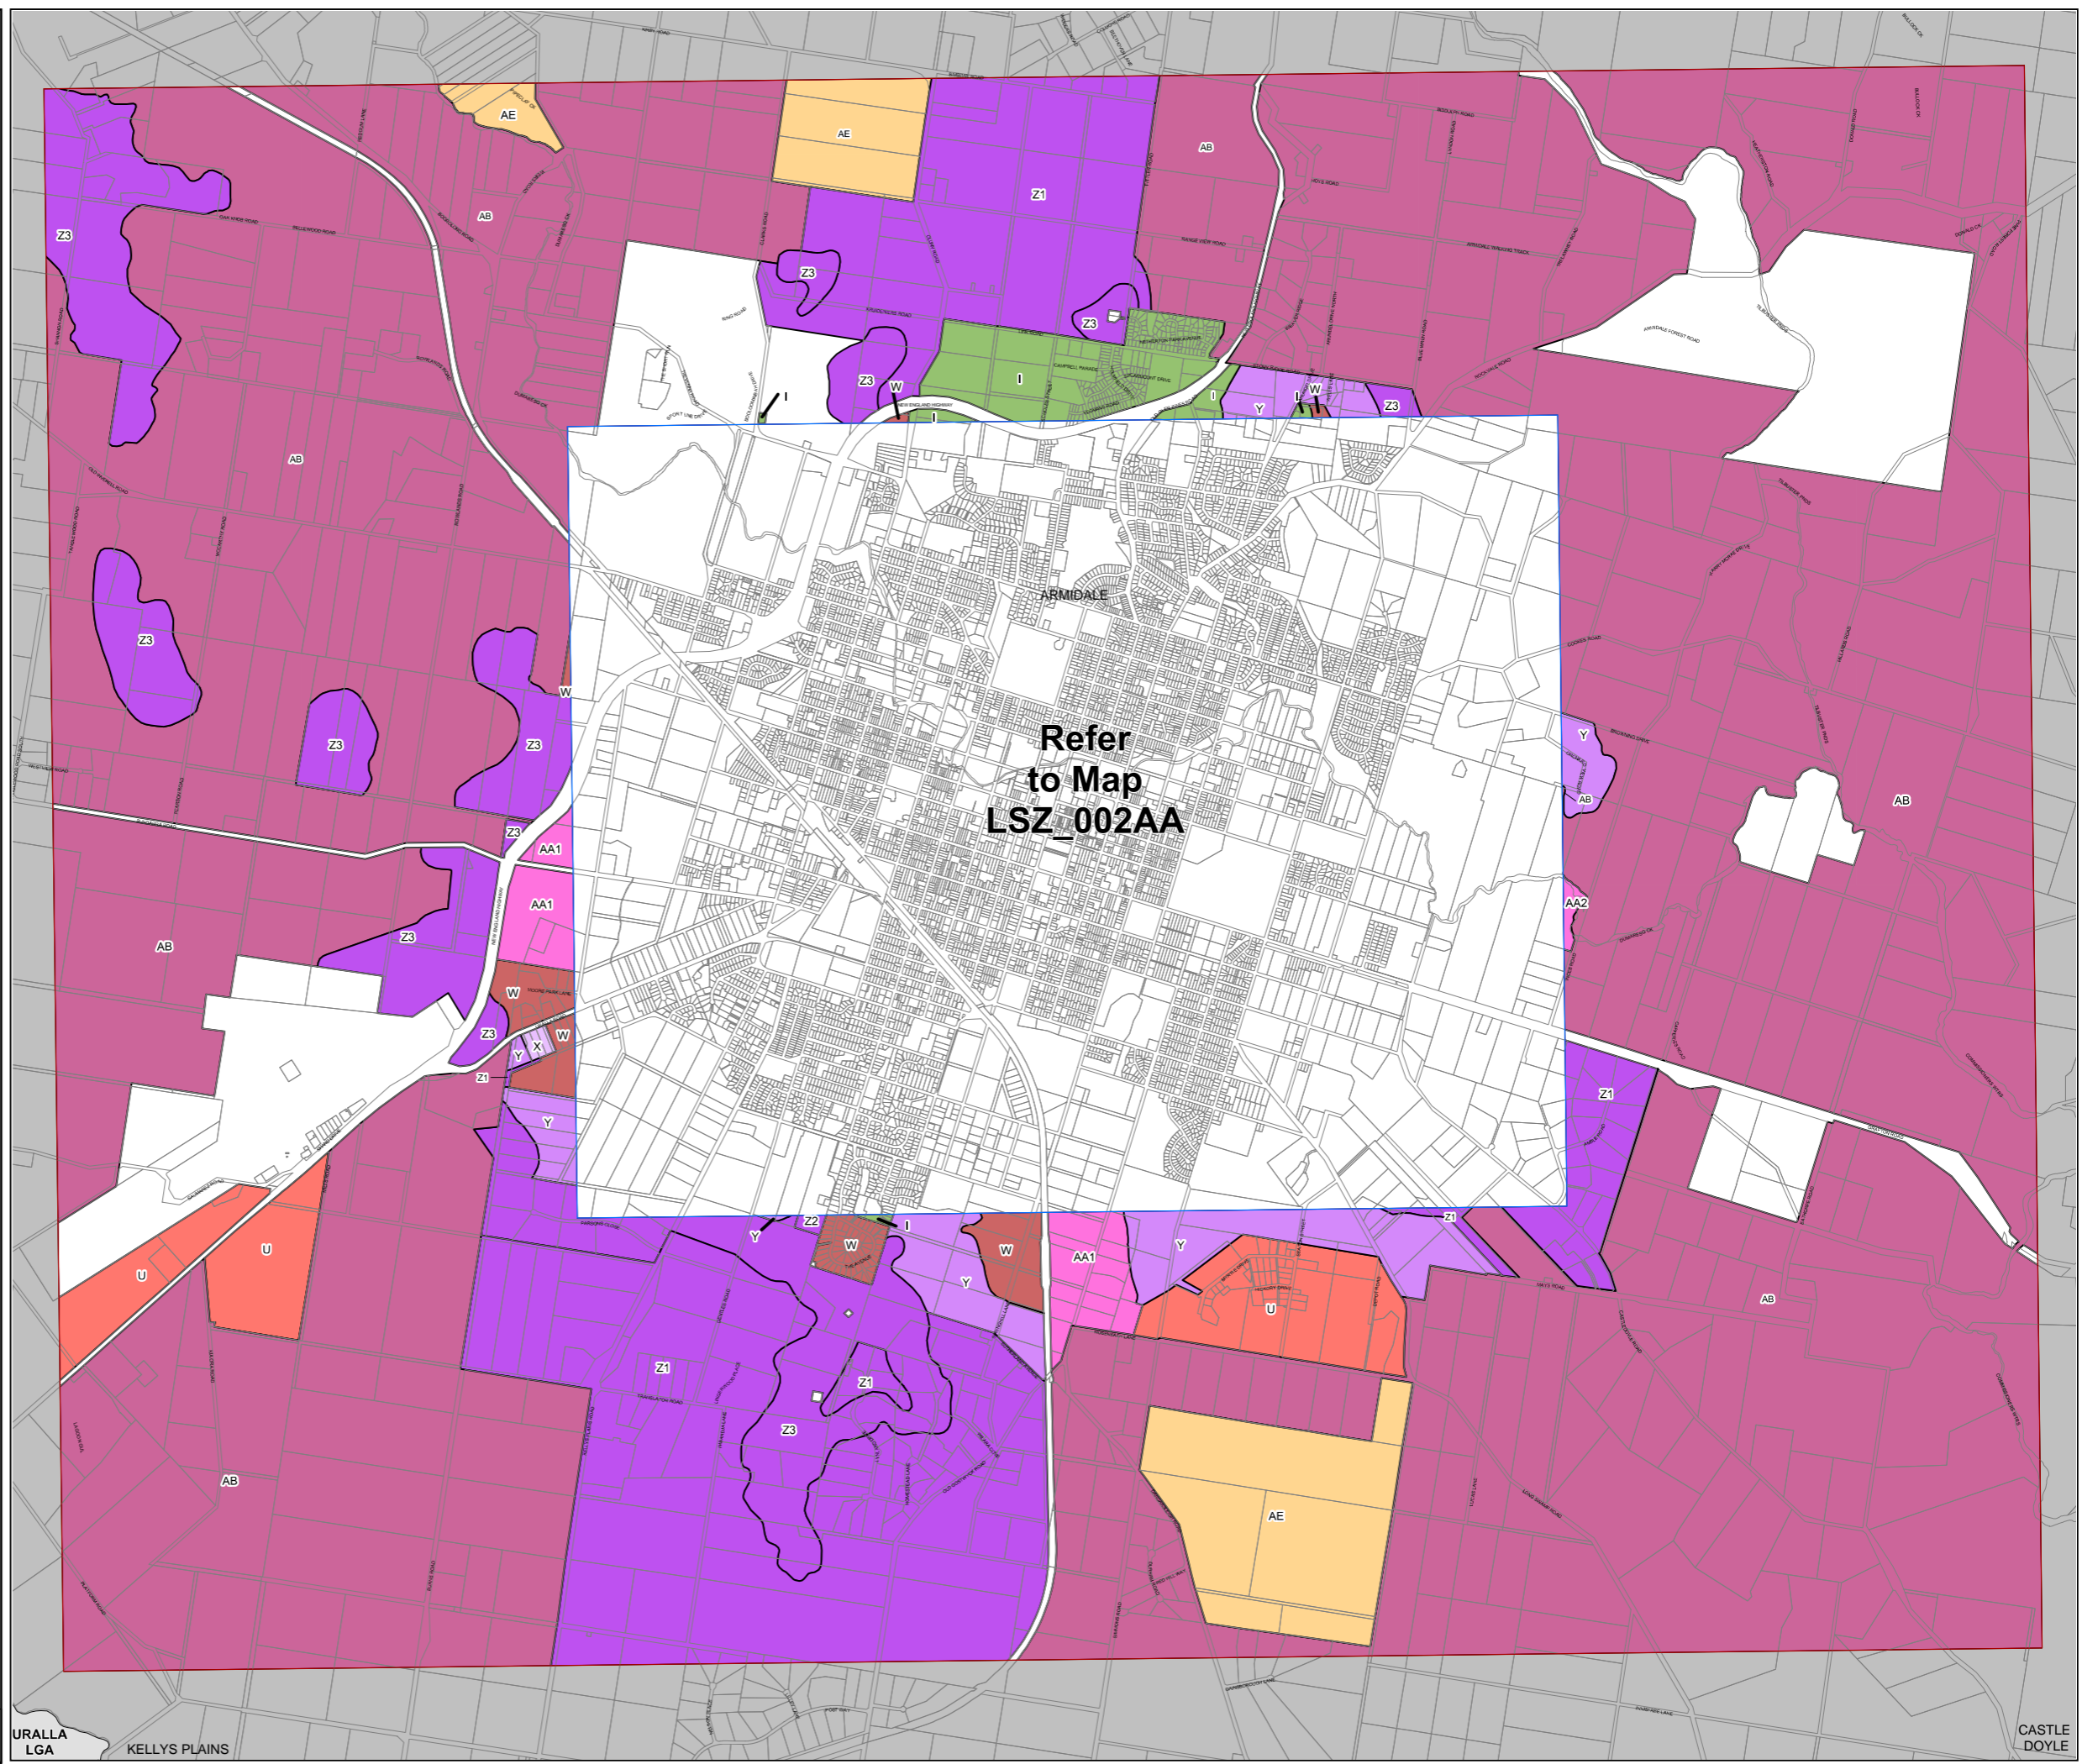

**Lot Size Map - Sheet LSZ\_002A**

**Minimum Lot Size (sq m)**

I	500
U	1000
W	4000
X	5000
Y	1 ha
Z1	2 ha
Z2	3 ha
Z3	4 ha
AA1	5 ha
AA2	8 ha
AB	40 ha
AE	200 ha

**Cadastre**  
 Cadastre 06/03/2019 © Spatial Services

Projection: GDA 1994  
 MGA Zone 56  
 Scale: 1:40,000 @ A3