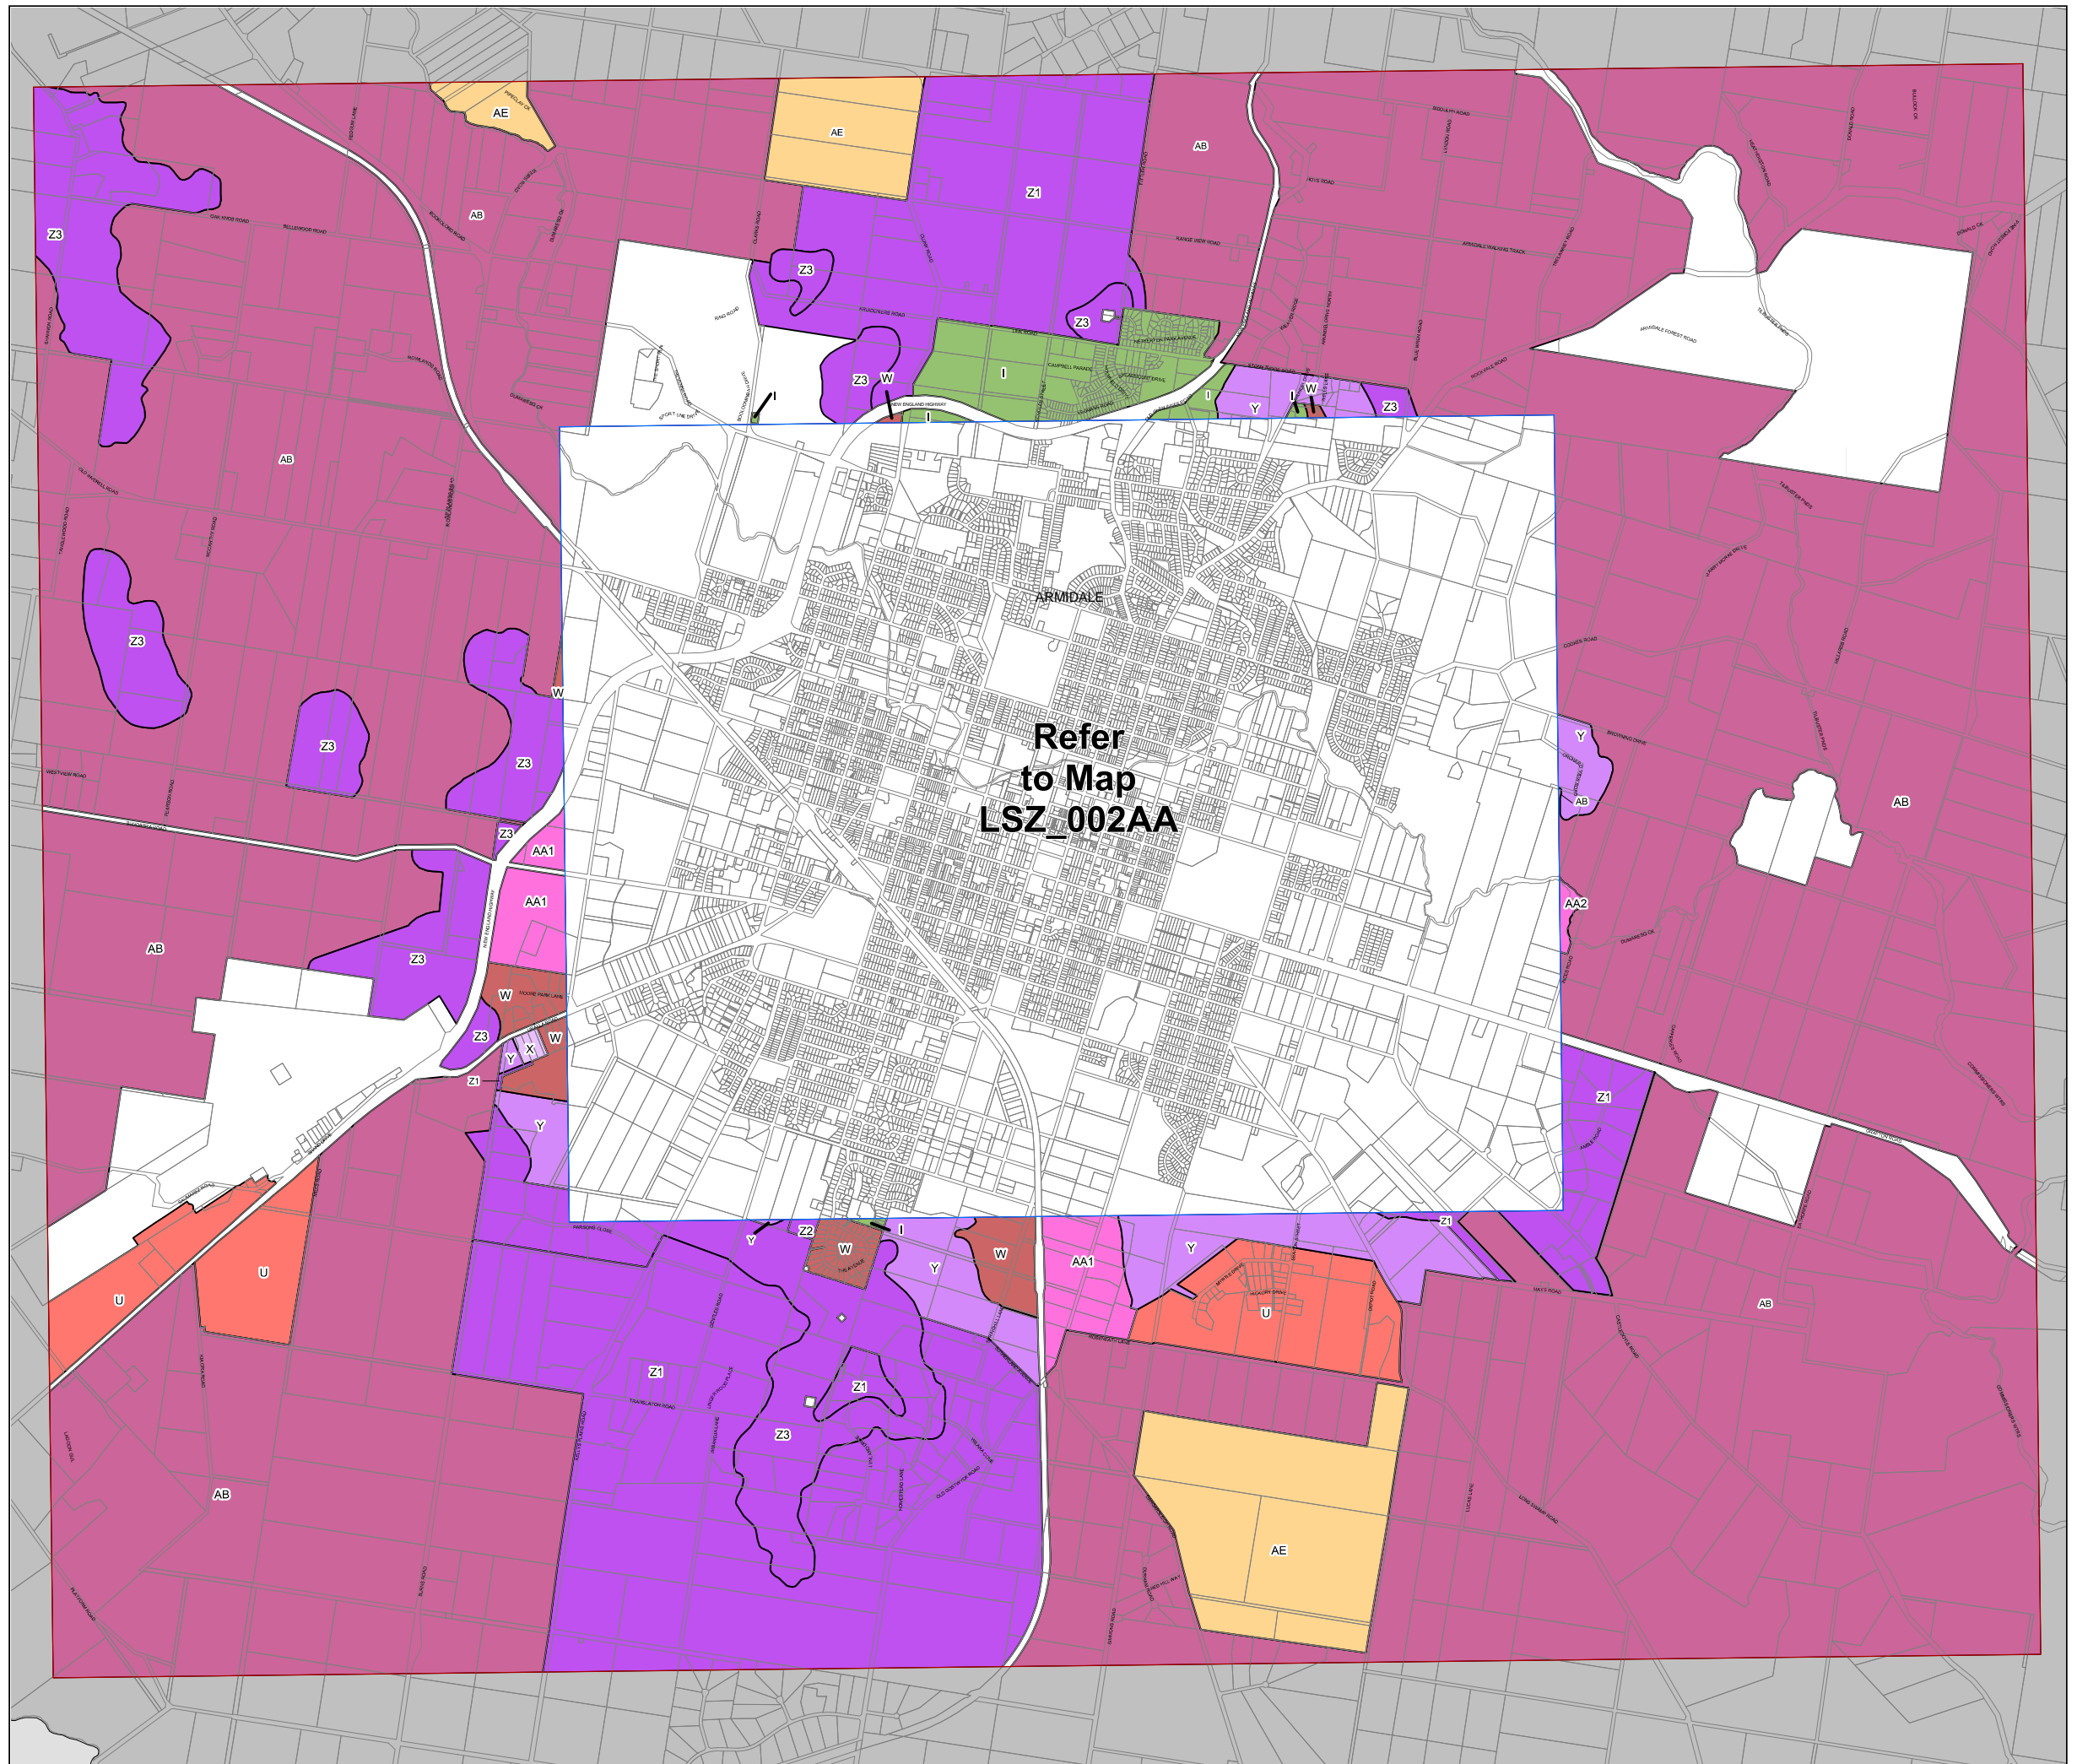

**Lot Size Map - Sheet LSZ\_002A**

**Minimum Lot Size (sq m)**

I	500
U	1000
W	4000
X	5000
Y	1 ha
Z1	2 ha
Z2	3 ha
Z3	4 ha
AA1	5 ha
AA2	8 ha
AB	40 ha
AE	200 ha

**Cadastre**

 Cadastre 30/11/2020 © Spatial Services

Projection: GDA 1994  
MGA Zone 56

Scale: 1:40,000 @ A3