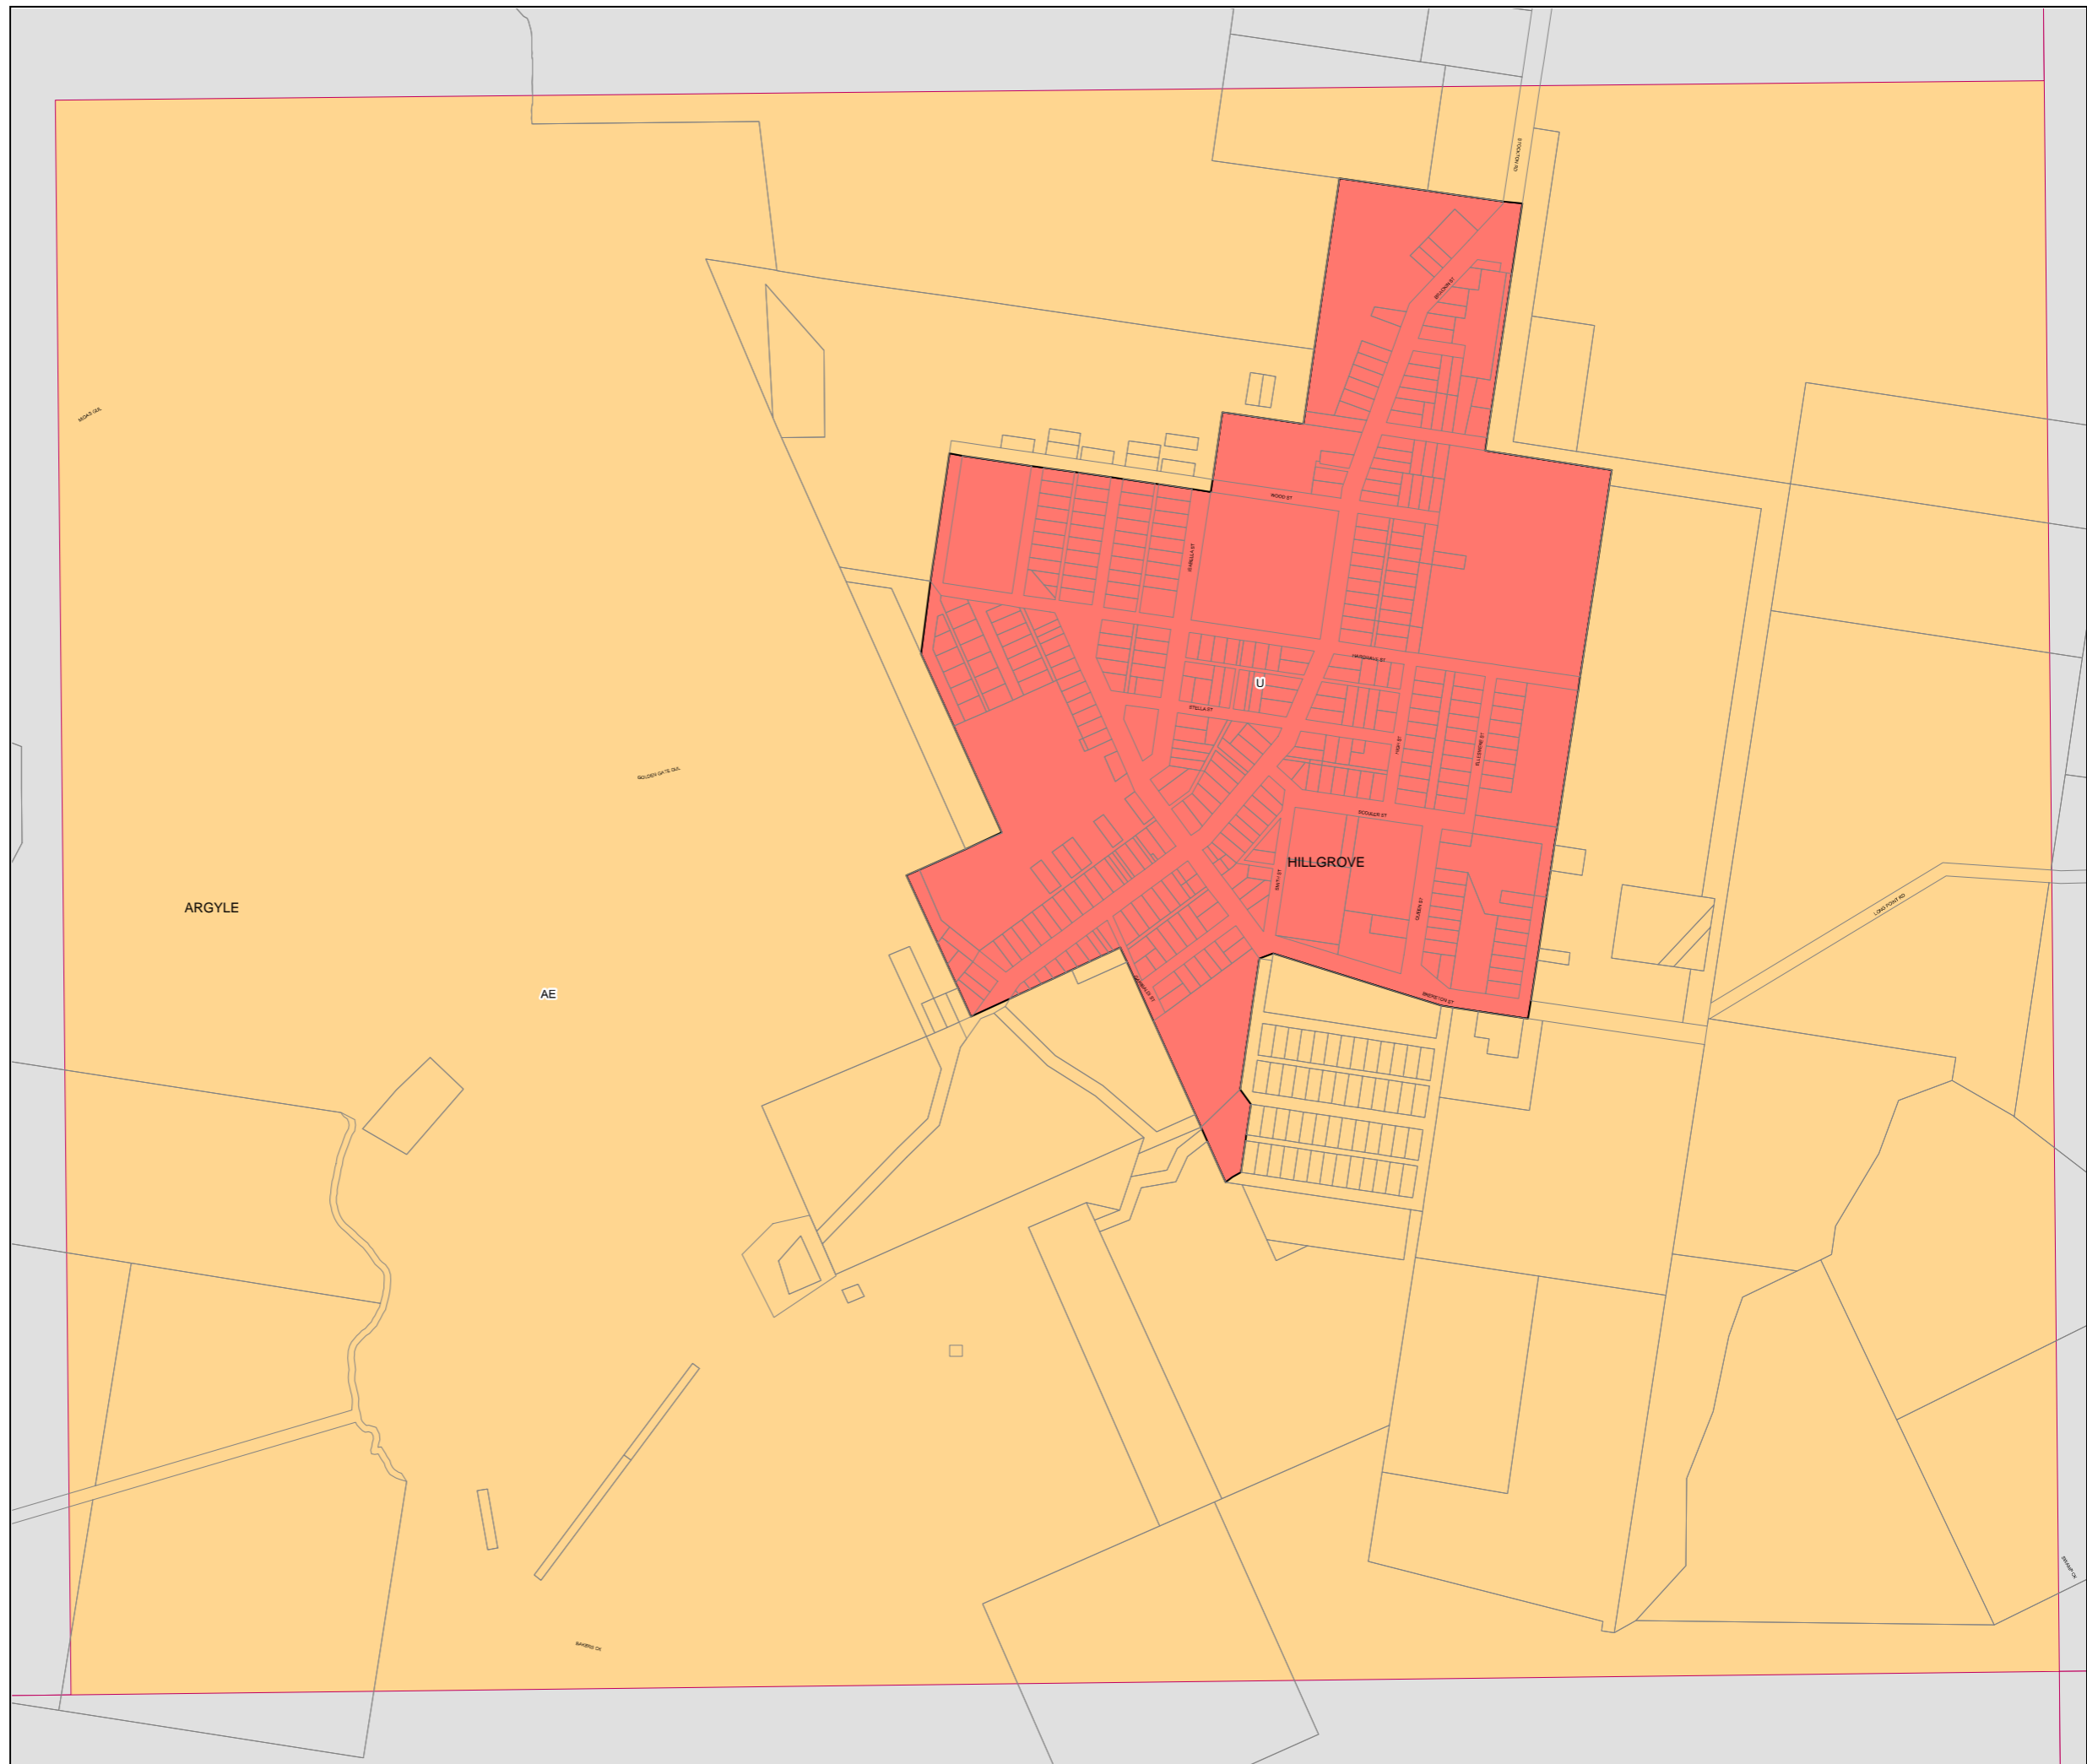

Lots Size Map - Sheet LSZ_002B

Minimum Lot Size (sq m)

I	500
U	1000
W	4000
X	5000
Y	1 ha
Z1	2 ha
Z2	3 ha
Z3	4 ha
AA1	5 ha
AA2	8 ha
AB	40 ha
AE	200 ha

Cadastre

8/05/2017 © Land and Property Information (LPI)

Projection: GDA 1994
MGA Zone 56

Scale: 1:10,000 @ A3