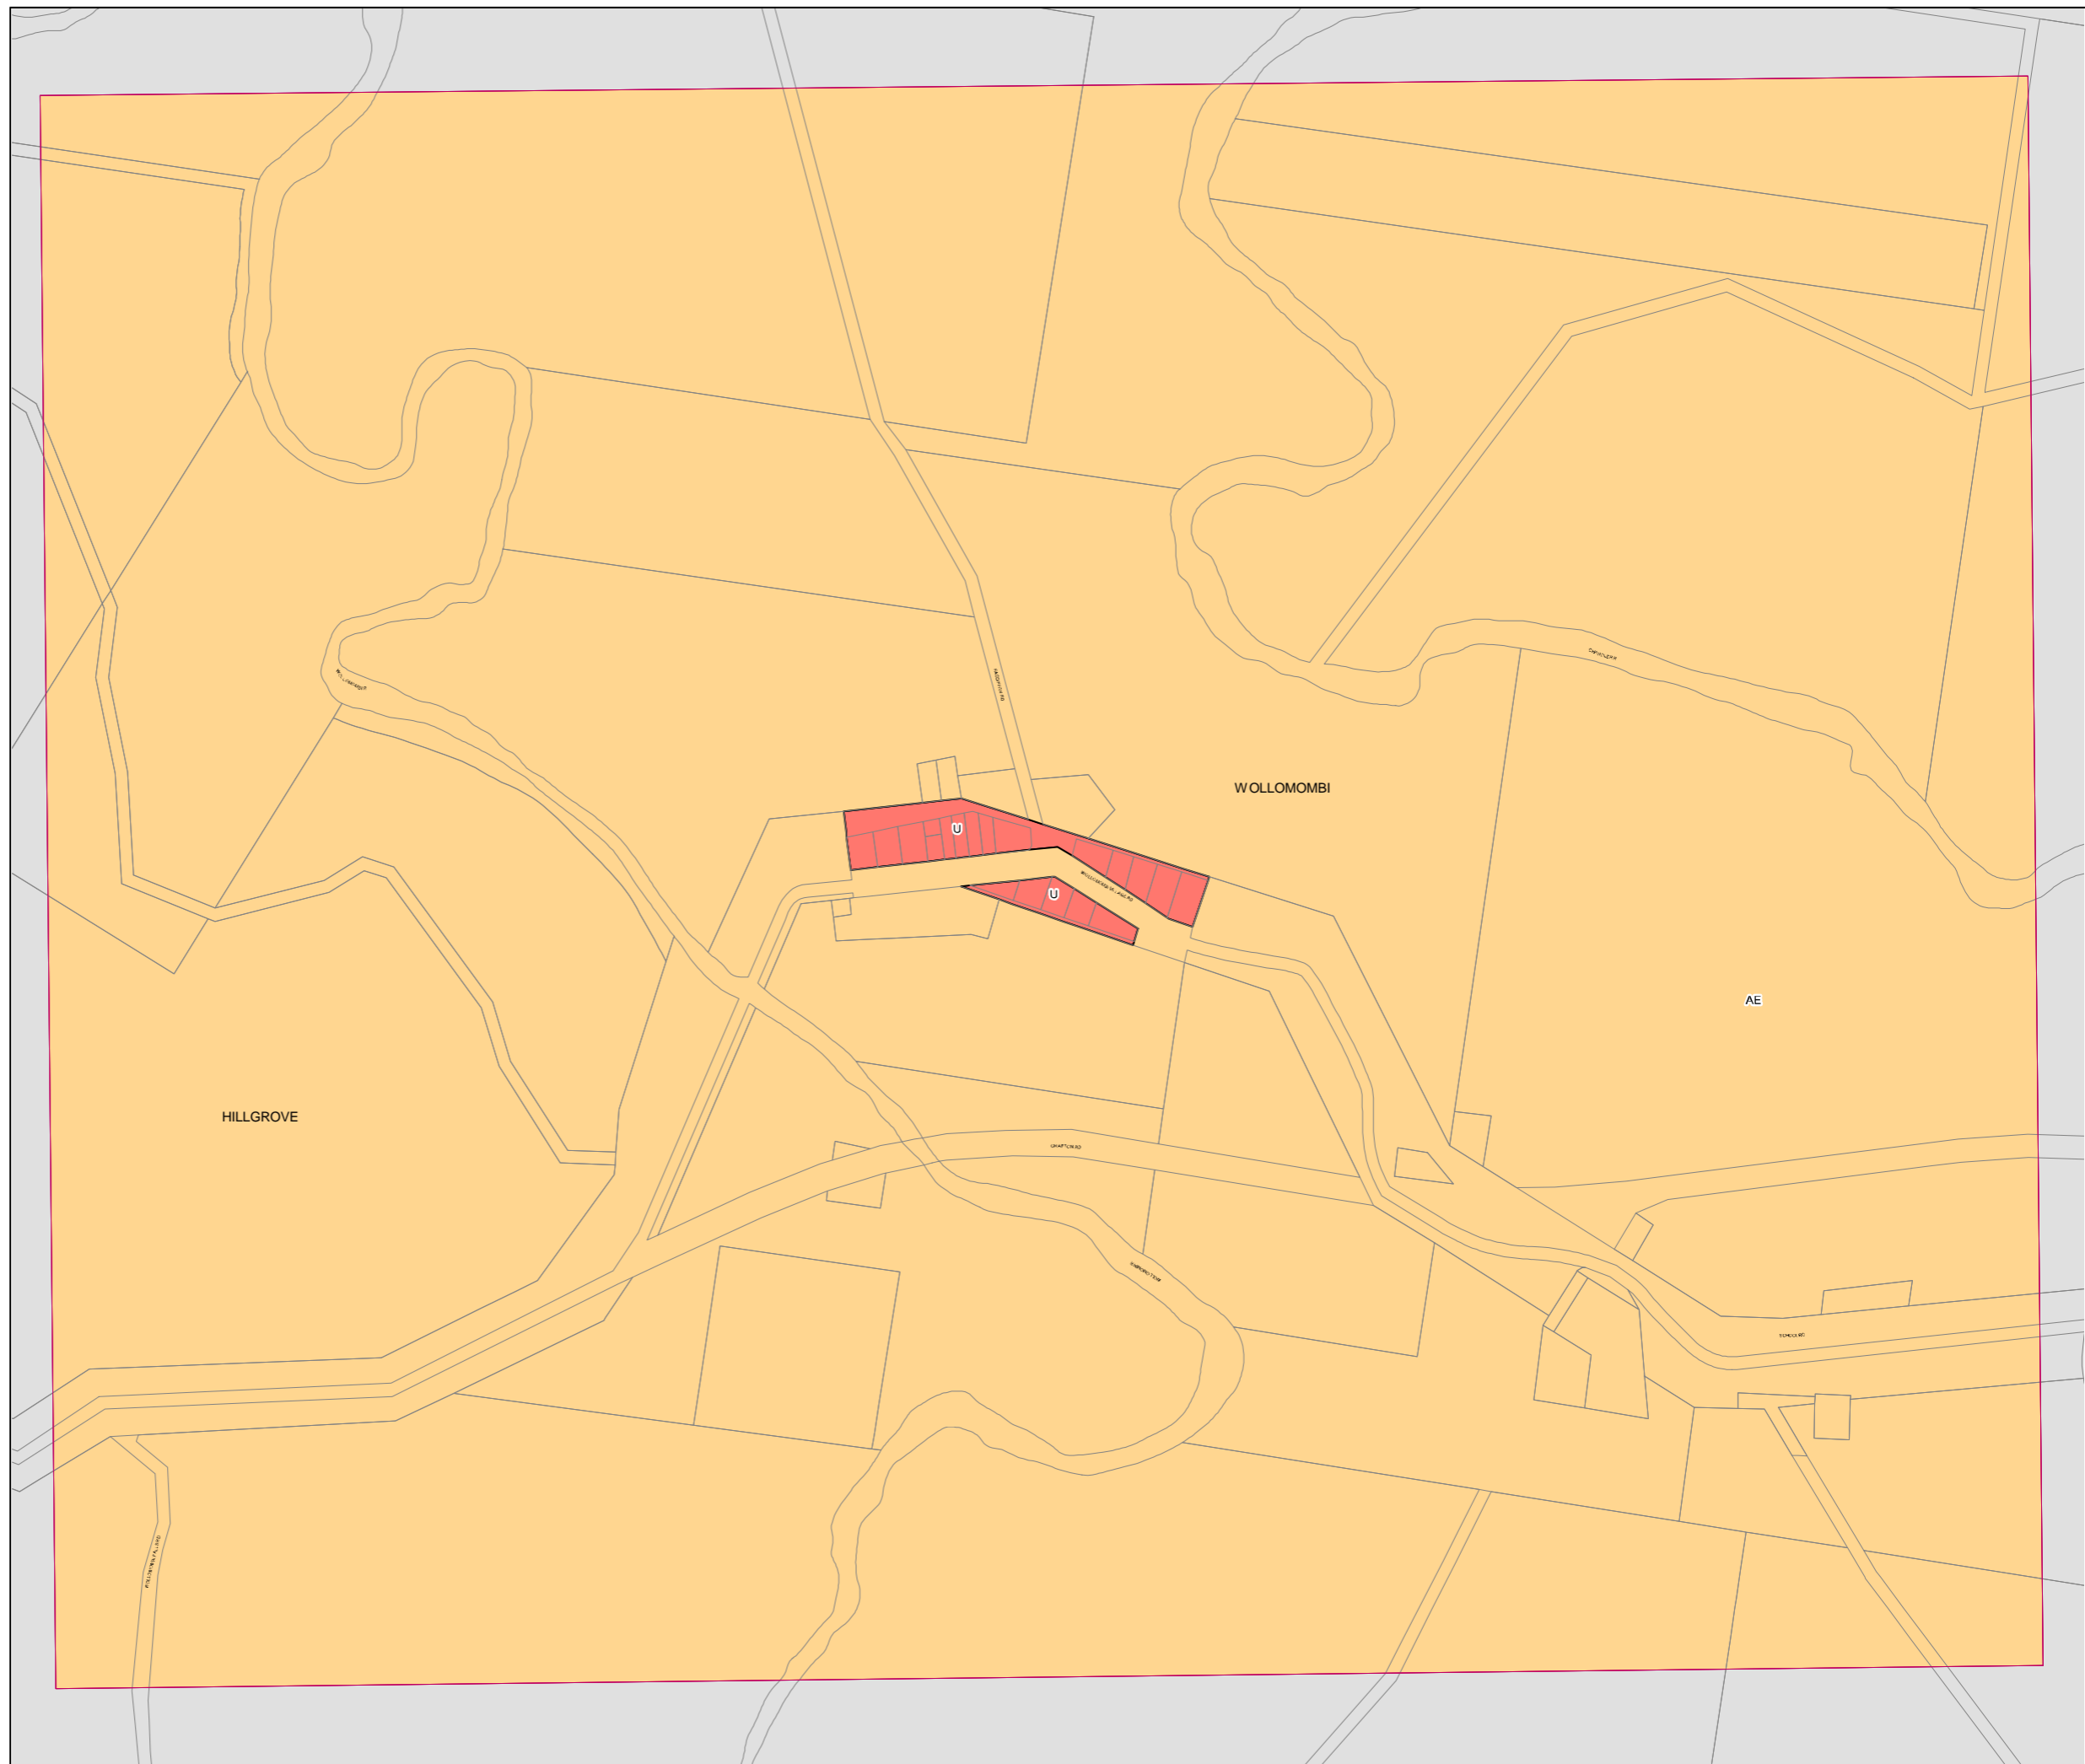

Armidale Dumaresq Local Environmental Plan 2012

Lot Size Map - Sheet LSZ_004A

Minimum Lot Size (sq m)

I	500
U	1000
W	4000
X	5000
Y	1 ha
Z1	2 ha
Z2	3 ha
Z3	4 ha
AA1	5 ha
AA2	8 ha
AB	40 ha
AE	200 ha

Cadastre

8/05/2017 © Land and Property Information (LPI)

Projection: GDA 1994
MGA Zone 56

Scale: 1:10,000 @ A3