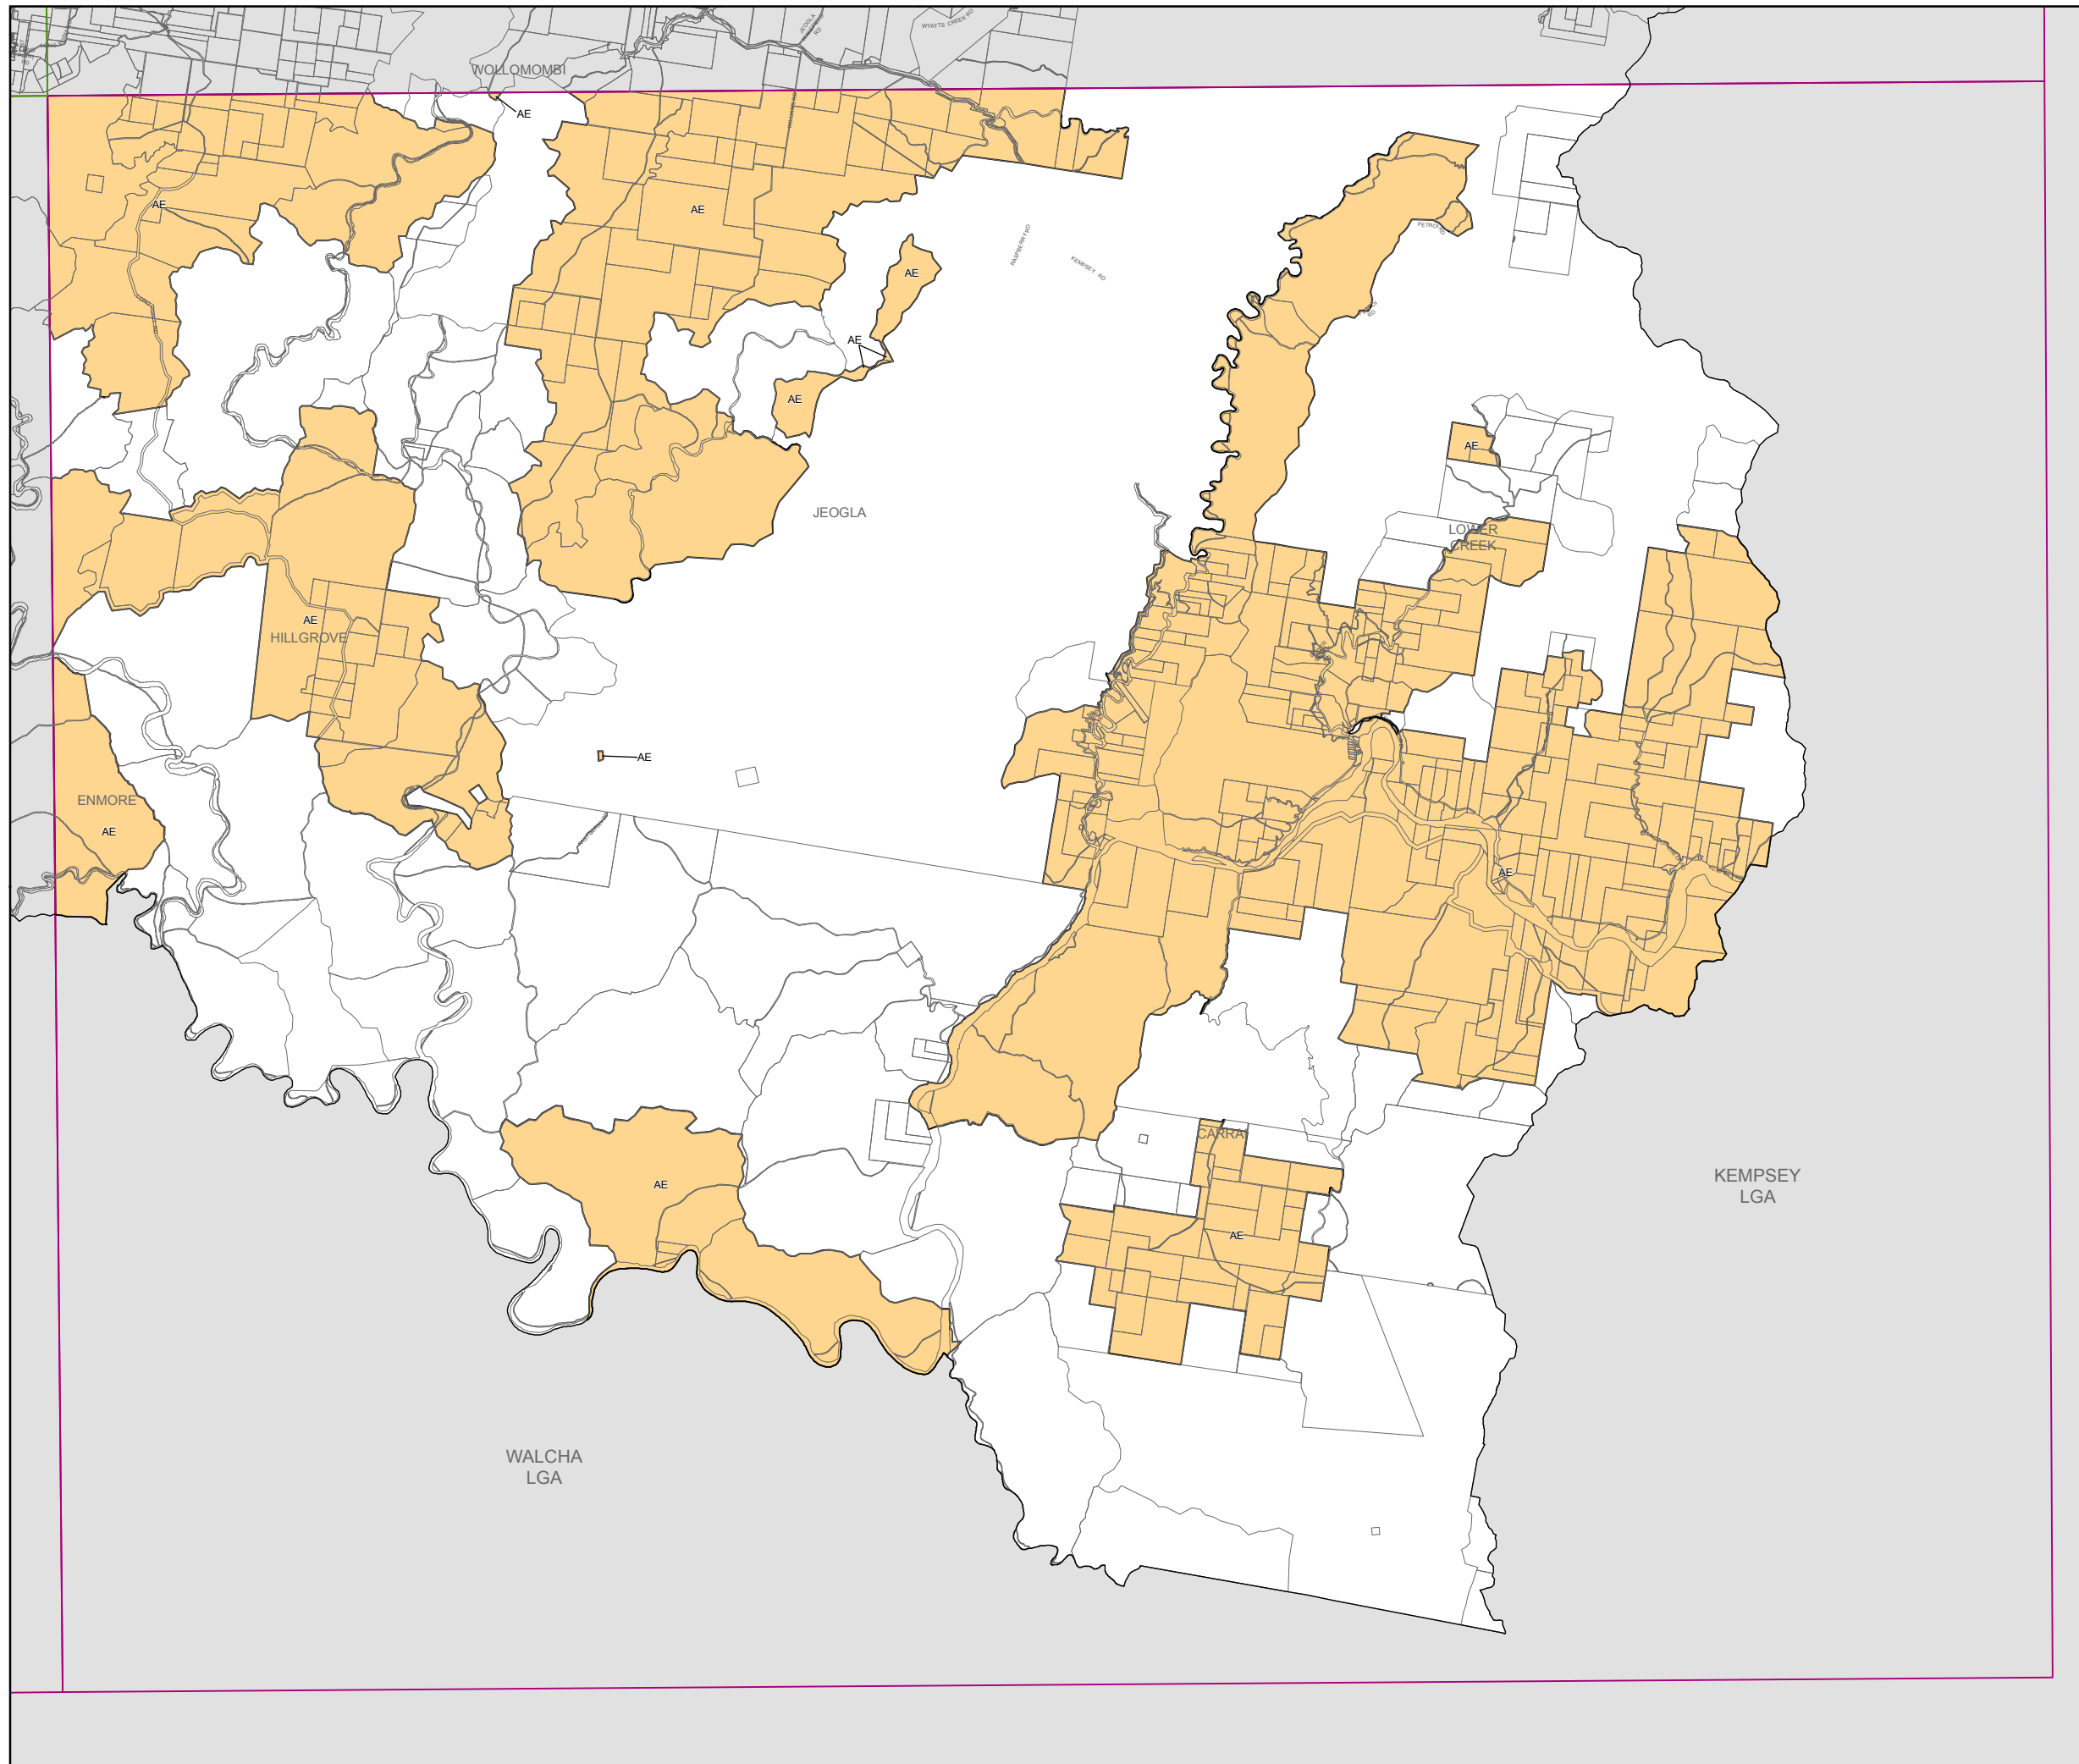

# Armidale Dumaresq Local Environmental Plan 2012

## Lot Size Map - Sheet LSZ\_005

### Minimum Lot Size (sq m)

- I 500
- U 1000
- W 4000
- X 5000
- Y 1 ha
- Z1 2 ha
- Z2 4 ha
- AA1 5 ha
- AA2 8 ha
- AB 40 ha
- AE 200 ha

### Cadastre

Cadastre 18/11/2010 © Land and Property Information (LPI)

0 800 1,600 3,200 4,800 6,400 Metres

Scale: 1:160,000 @ A3

Projection: GDA 1994  
MGA Zone 56