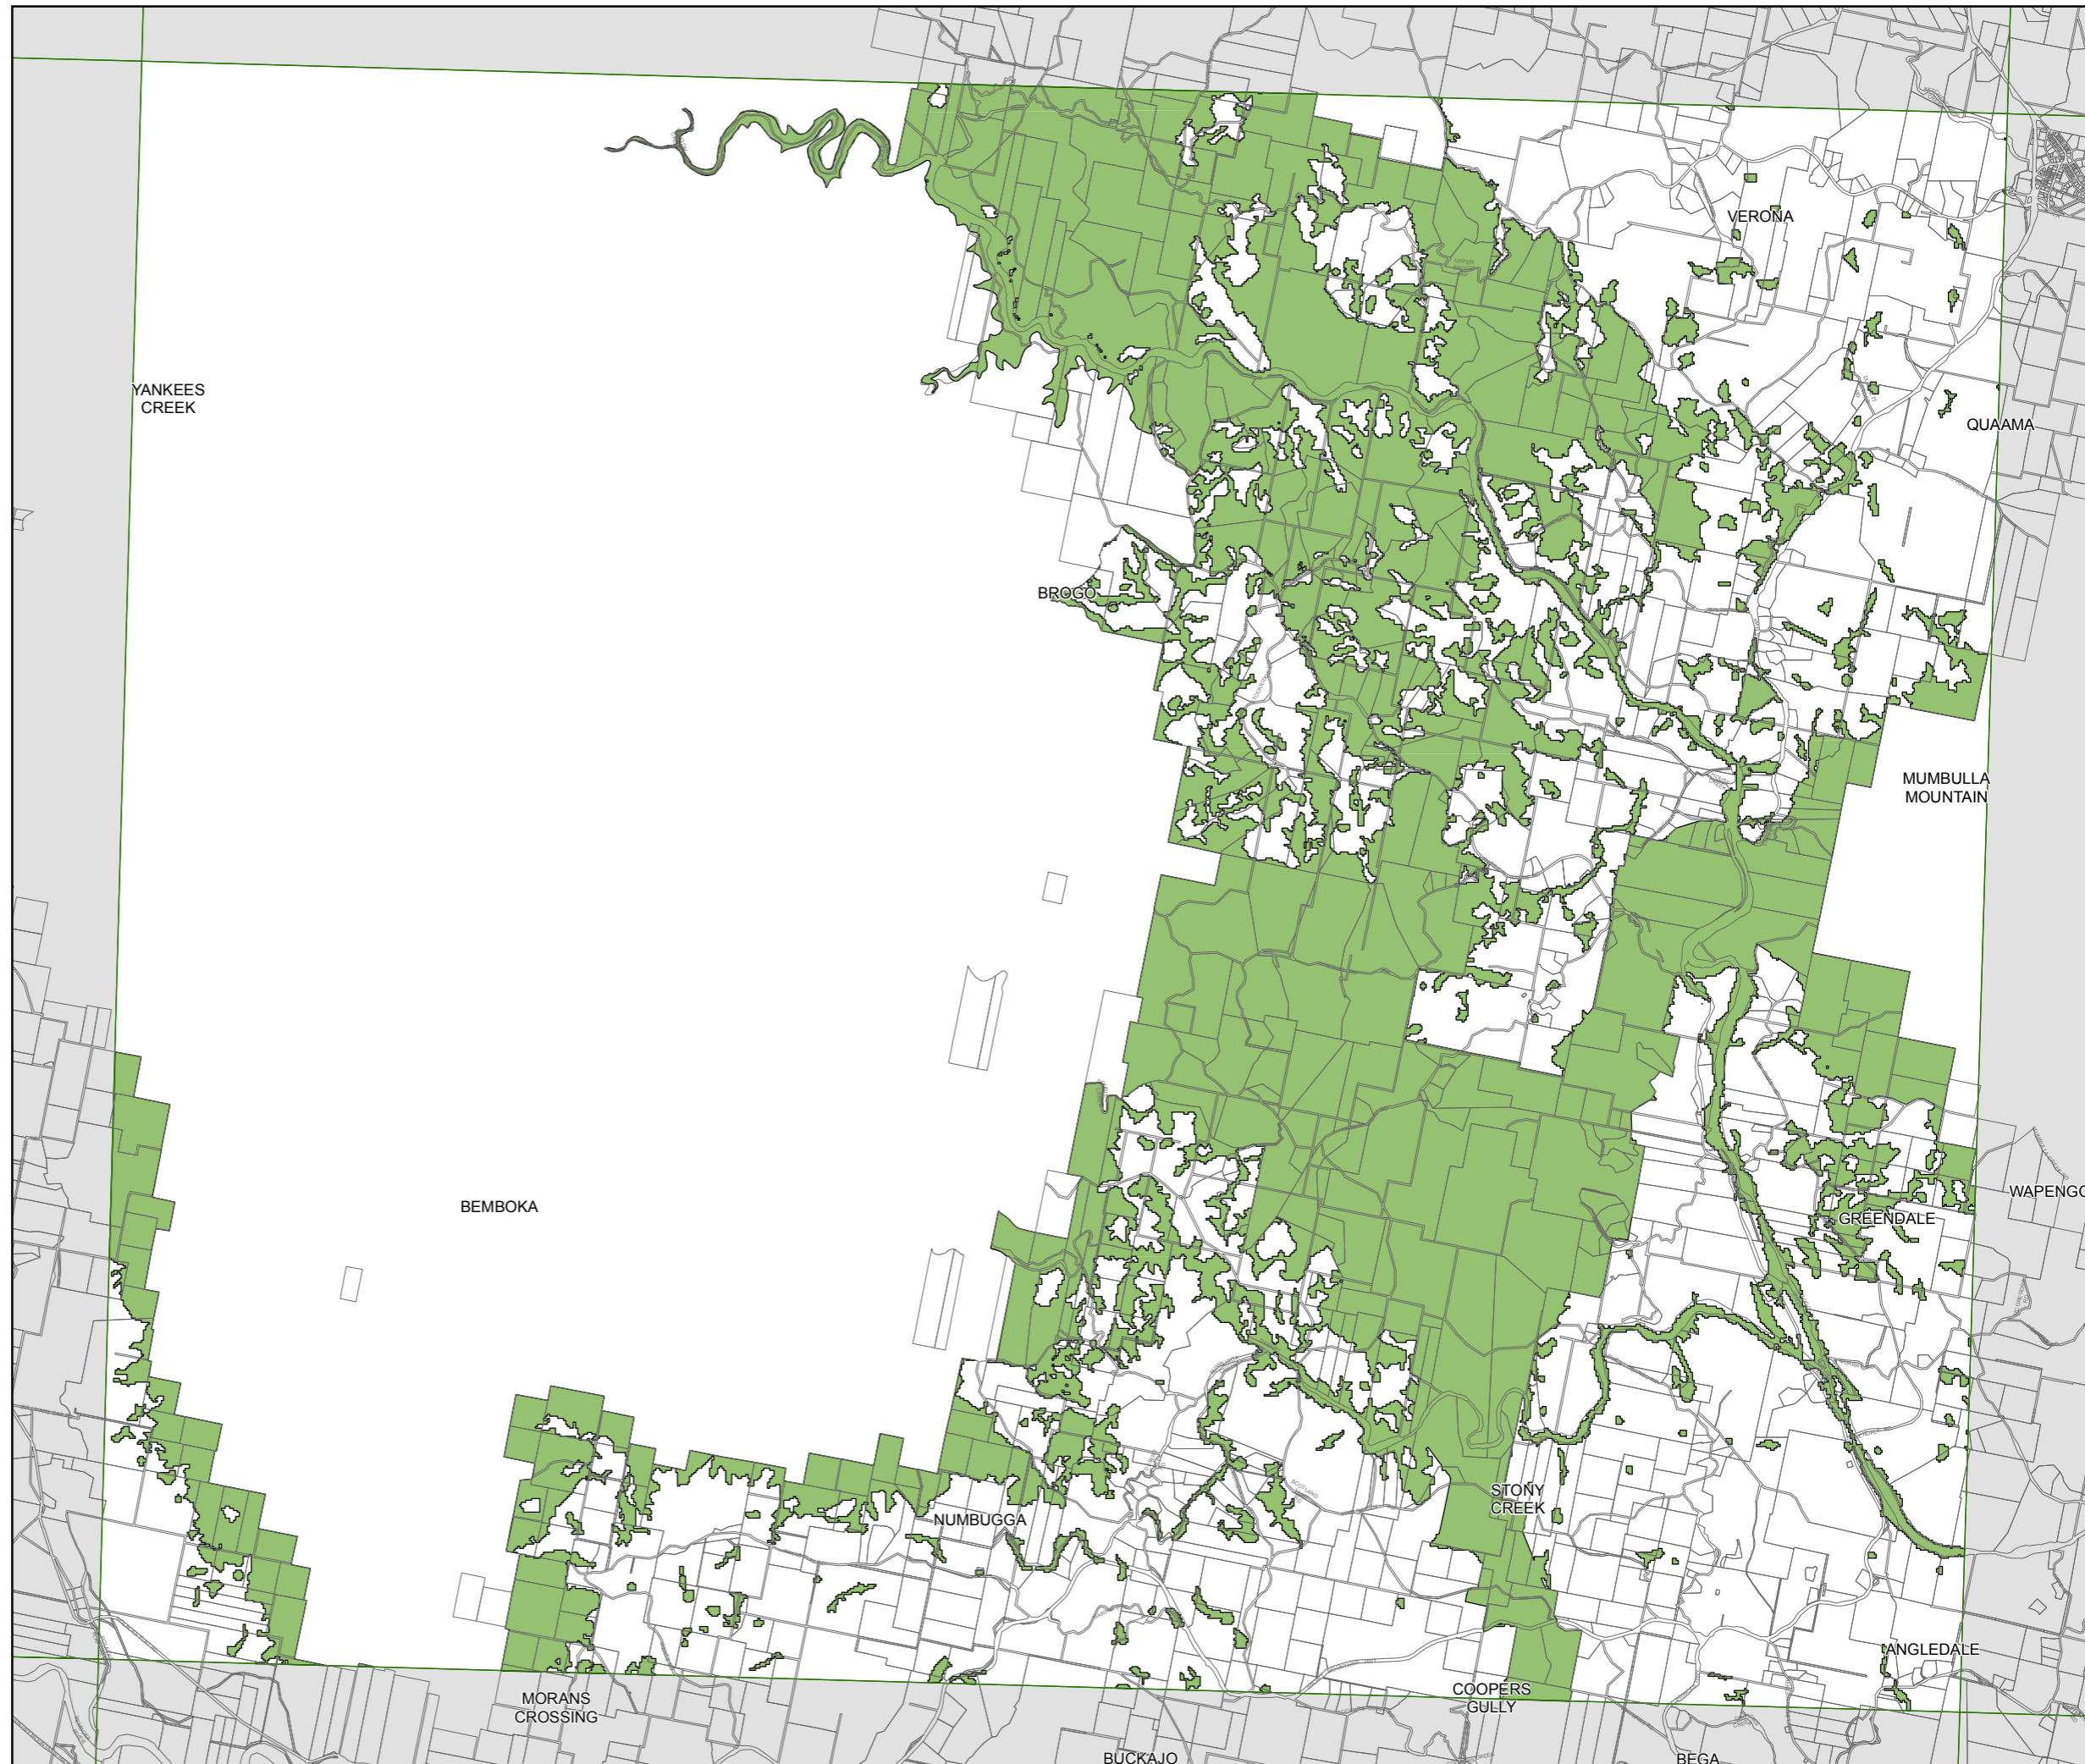

Terrestrial Biodiversity Map - Sheet BIO_010

Terrestrial Biodiversity

Biodiversity

Cadastral

Cadastre 06/02/2013 © Land and Property Information (LPI)

0 800 1,600 2,400 3,200 Metres

Scale: 1:80,000 @ A3

Projection: GDA 1994
MGA Zone 55