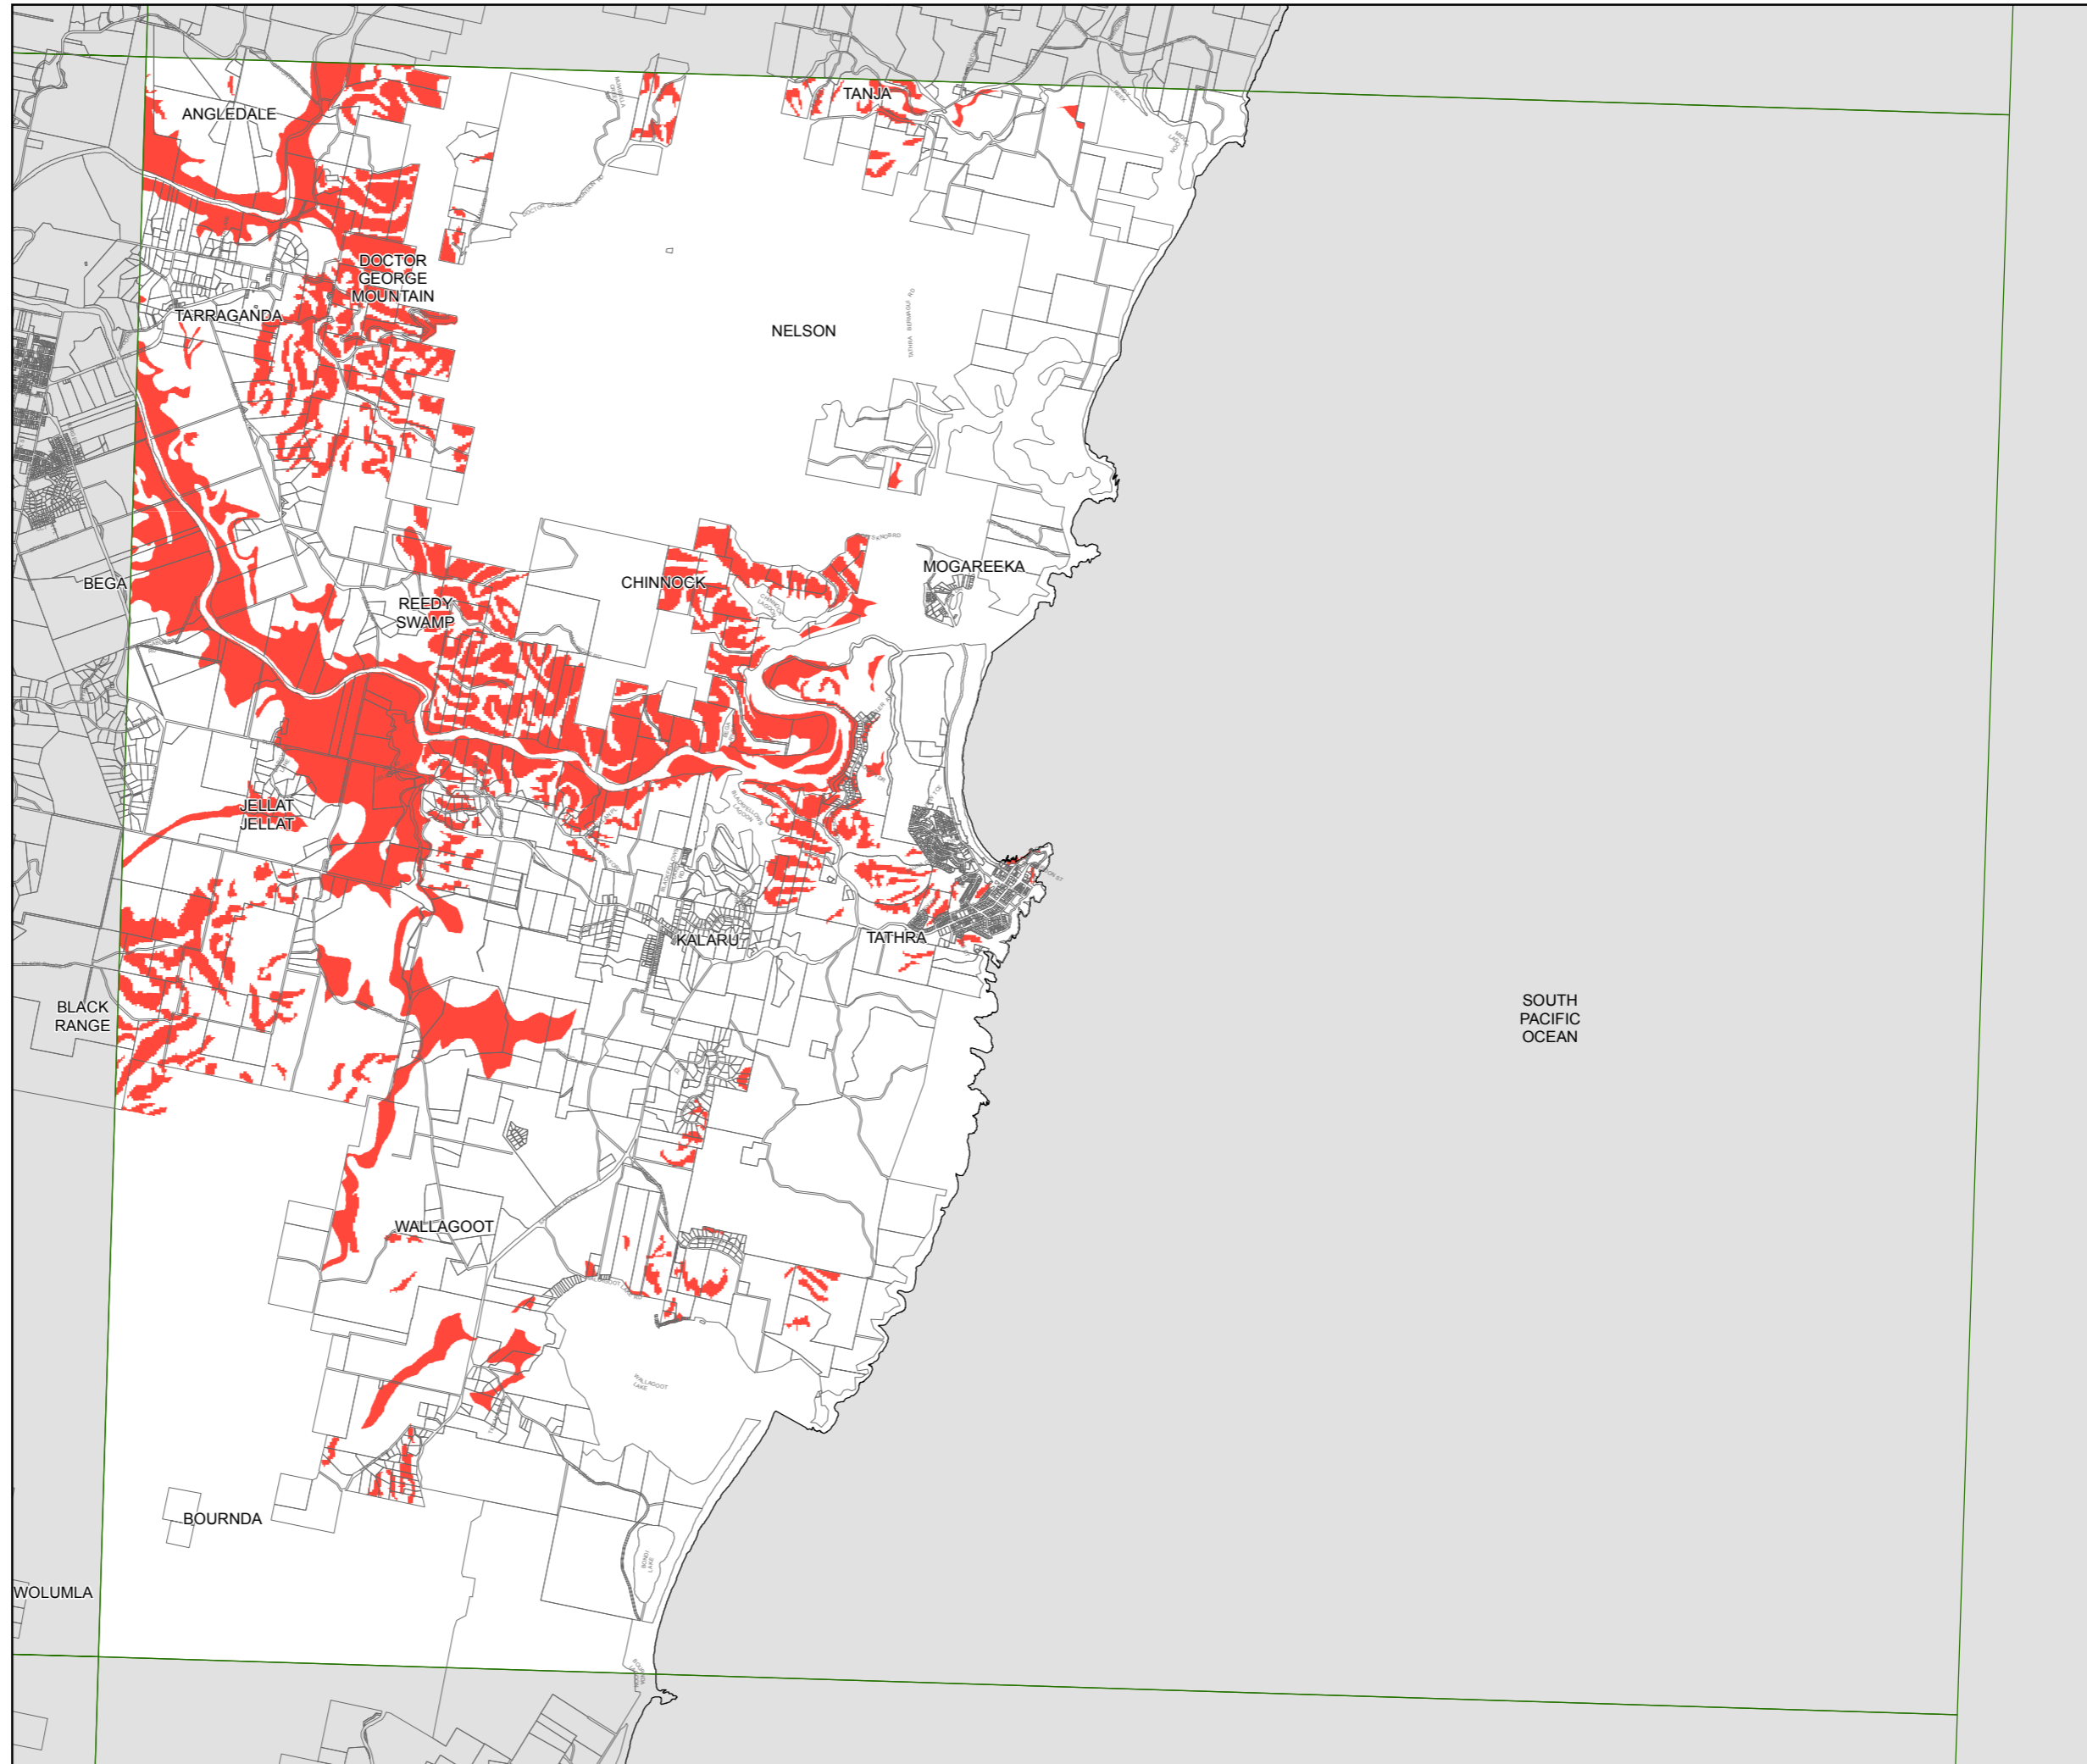

Natural Resources Land Map - Sheet NRL_019

-  Constrained Land
- Cadastre**
 -  Cadastre 06/02/2013 © Land and Property Information (LPI)

Scale: 1:80,000 @ A3

Projection: GDA 1994
MGA Zone 55