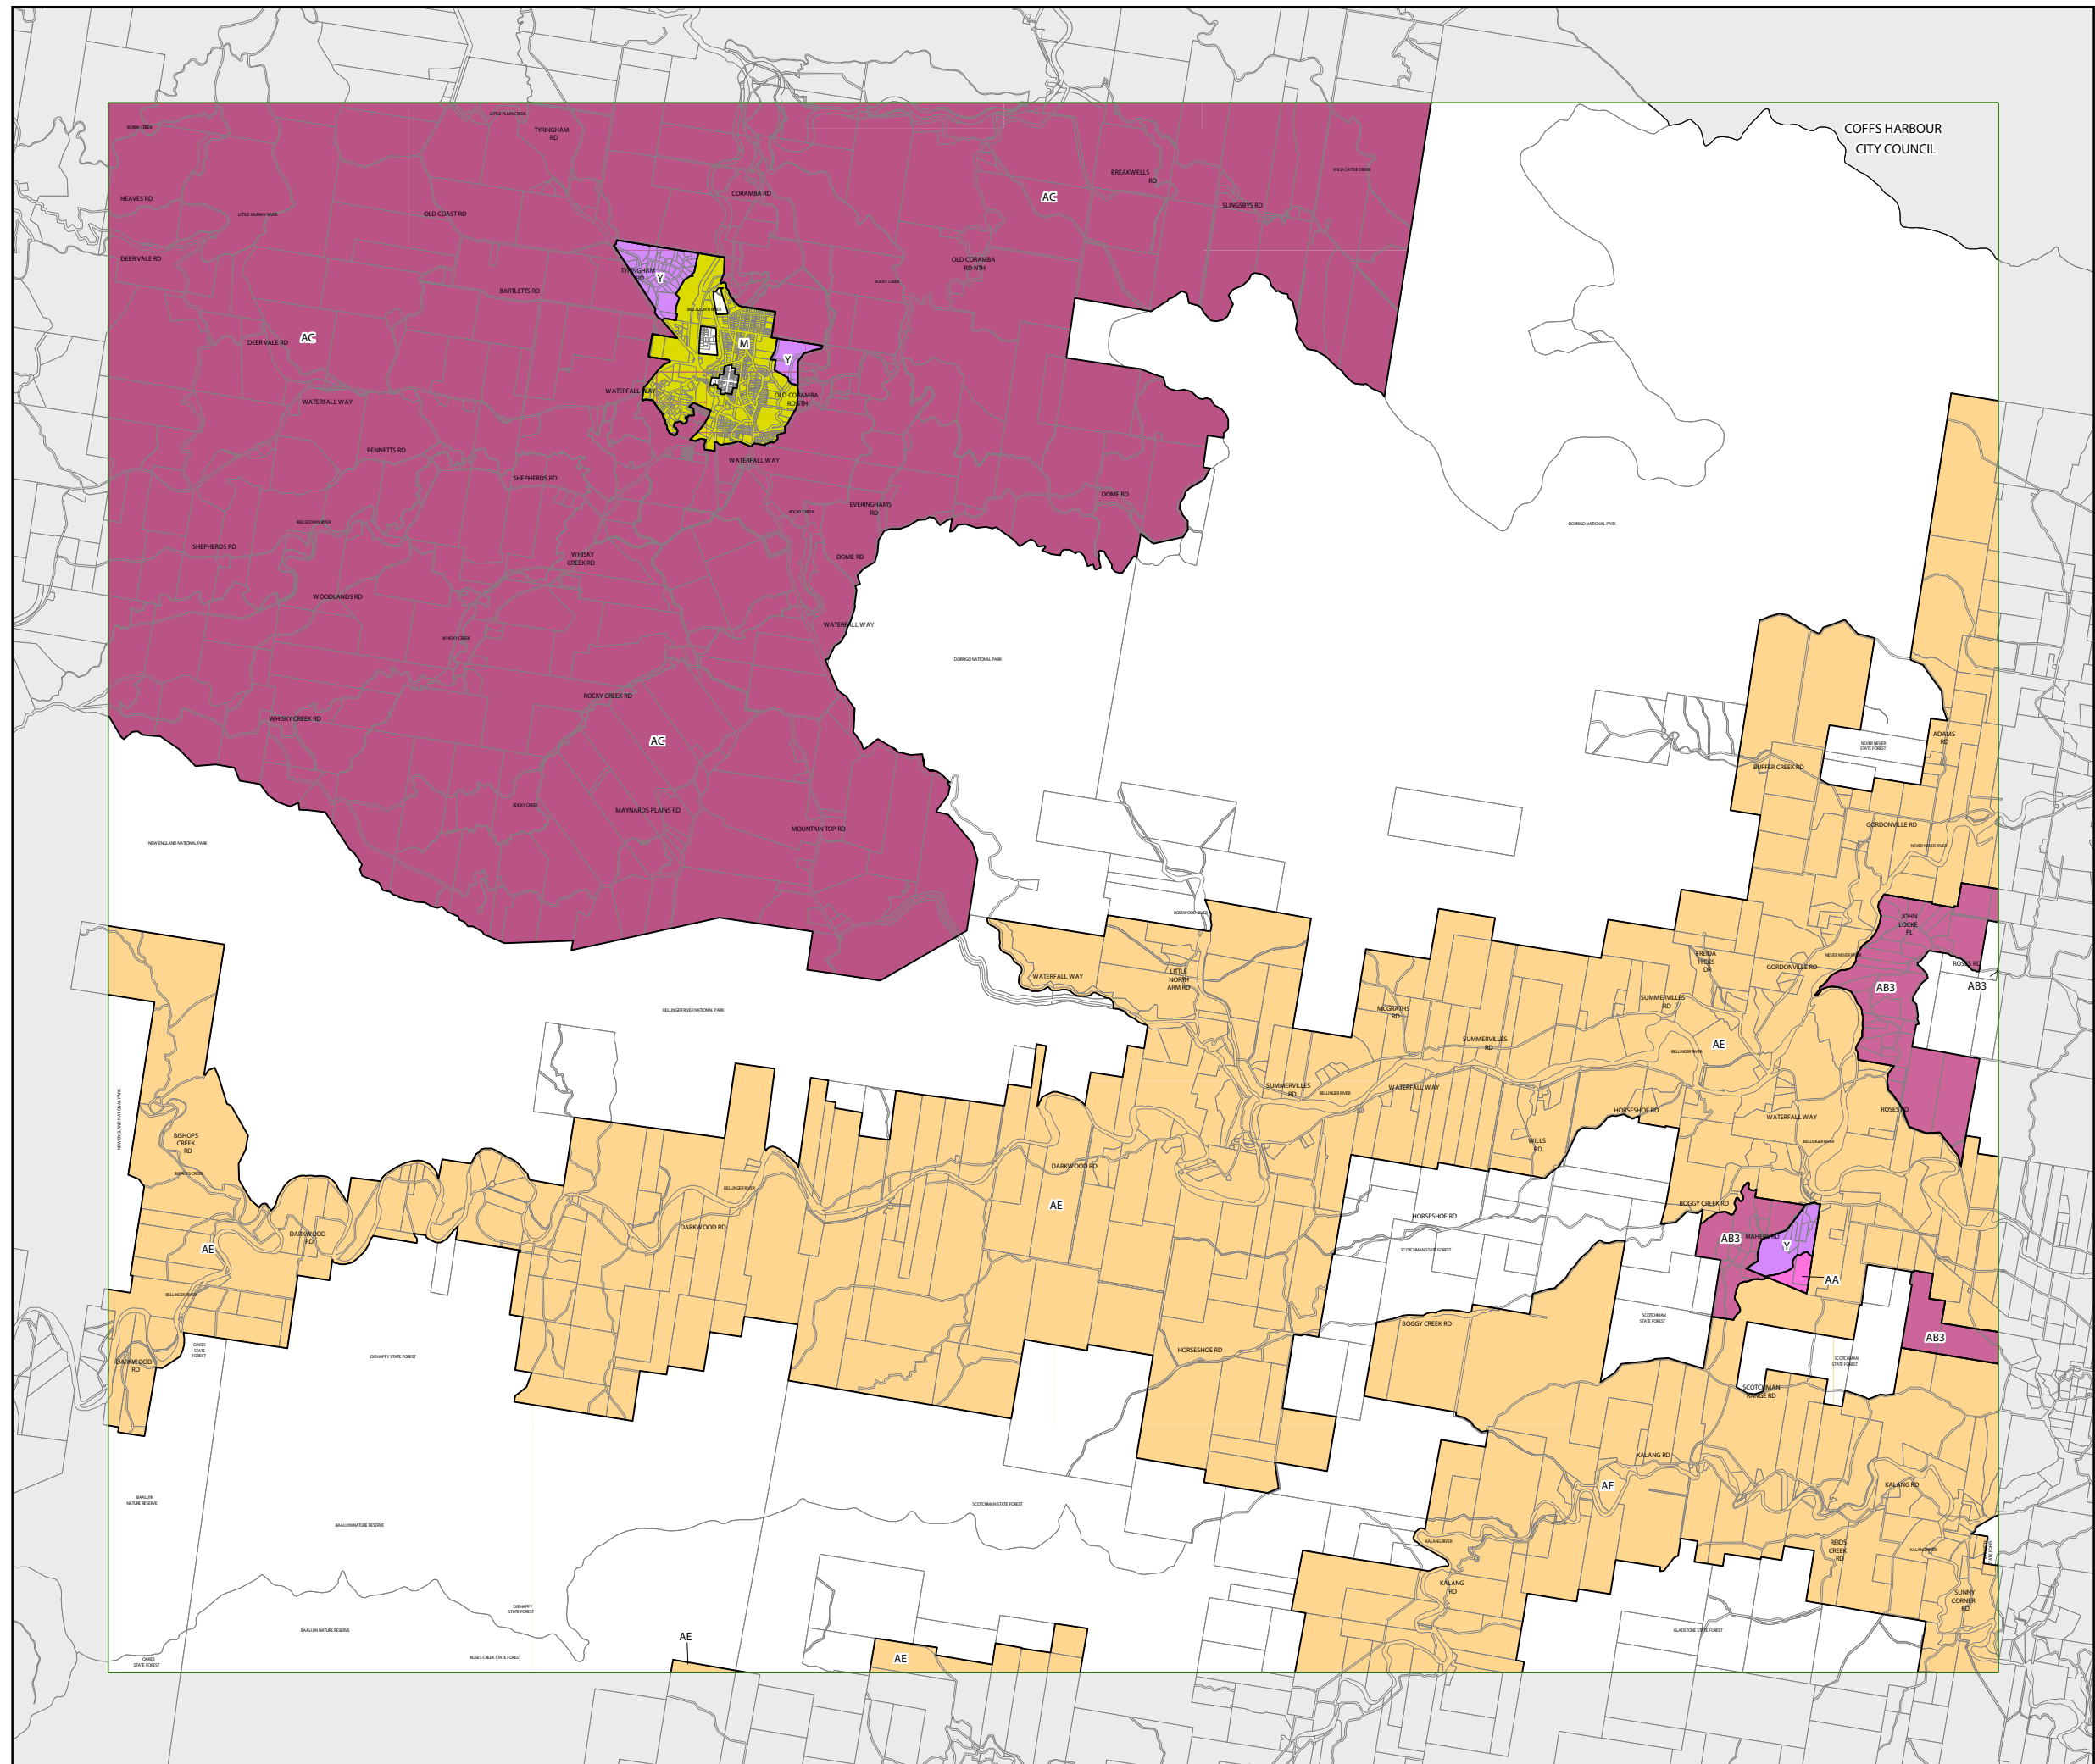

Bellingen Local Environmental Plan 2010

Lot Size Map Sheet LSZ_004

Minimum Lot Size (sq m)

- M 600
- Y 1 Ha
- AA 5 Ha
- AB1 10 Ha
- AB2 20 Ha
- AB3 40 Ha
- AC 70 Ha
- AE 200 Ha

Cadastre

Cadastre 23/3/2010 © LPMA & Bellingen Shire Council

Scale: 1:80,000 @ A3

Projection: GDA 1994
MGA Zone 56

Map identification number:
0600_COM_LSZ_004_080_20100622

COFFS HARBOUR CITY COUNCIL