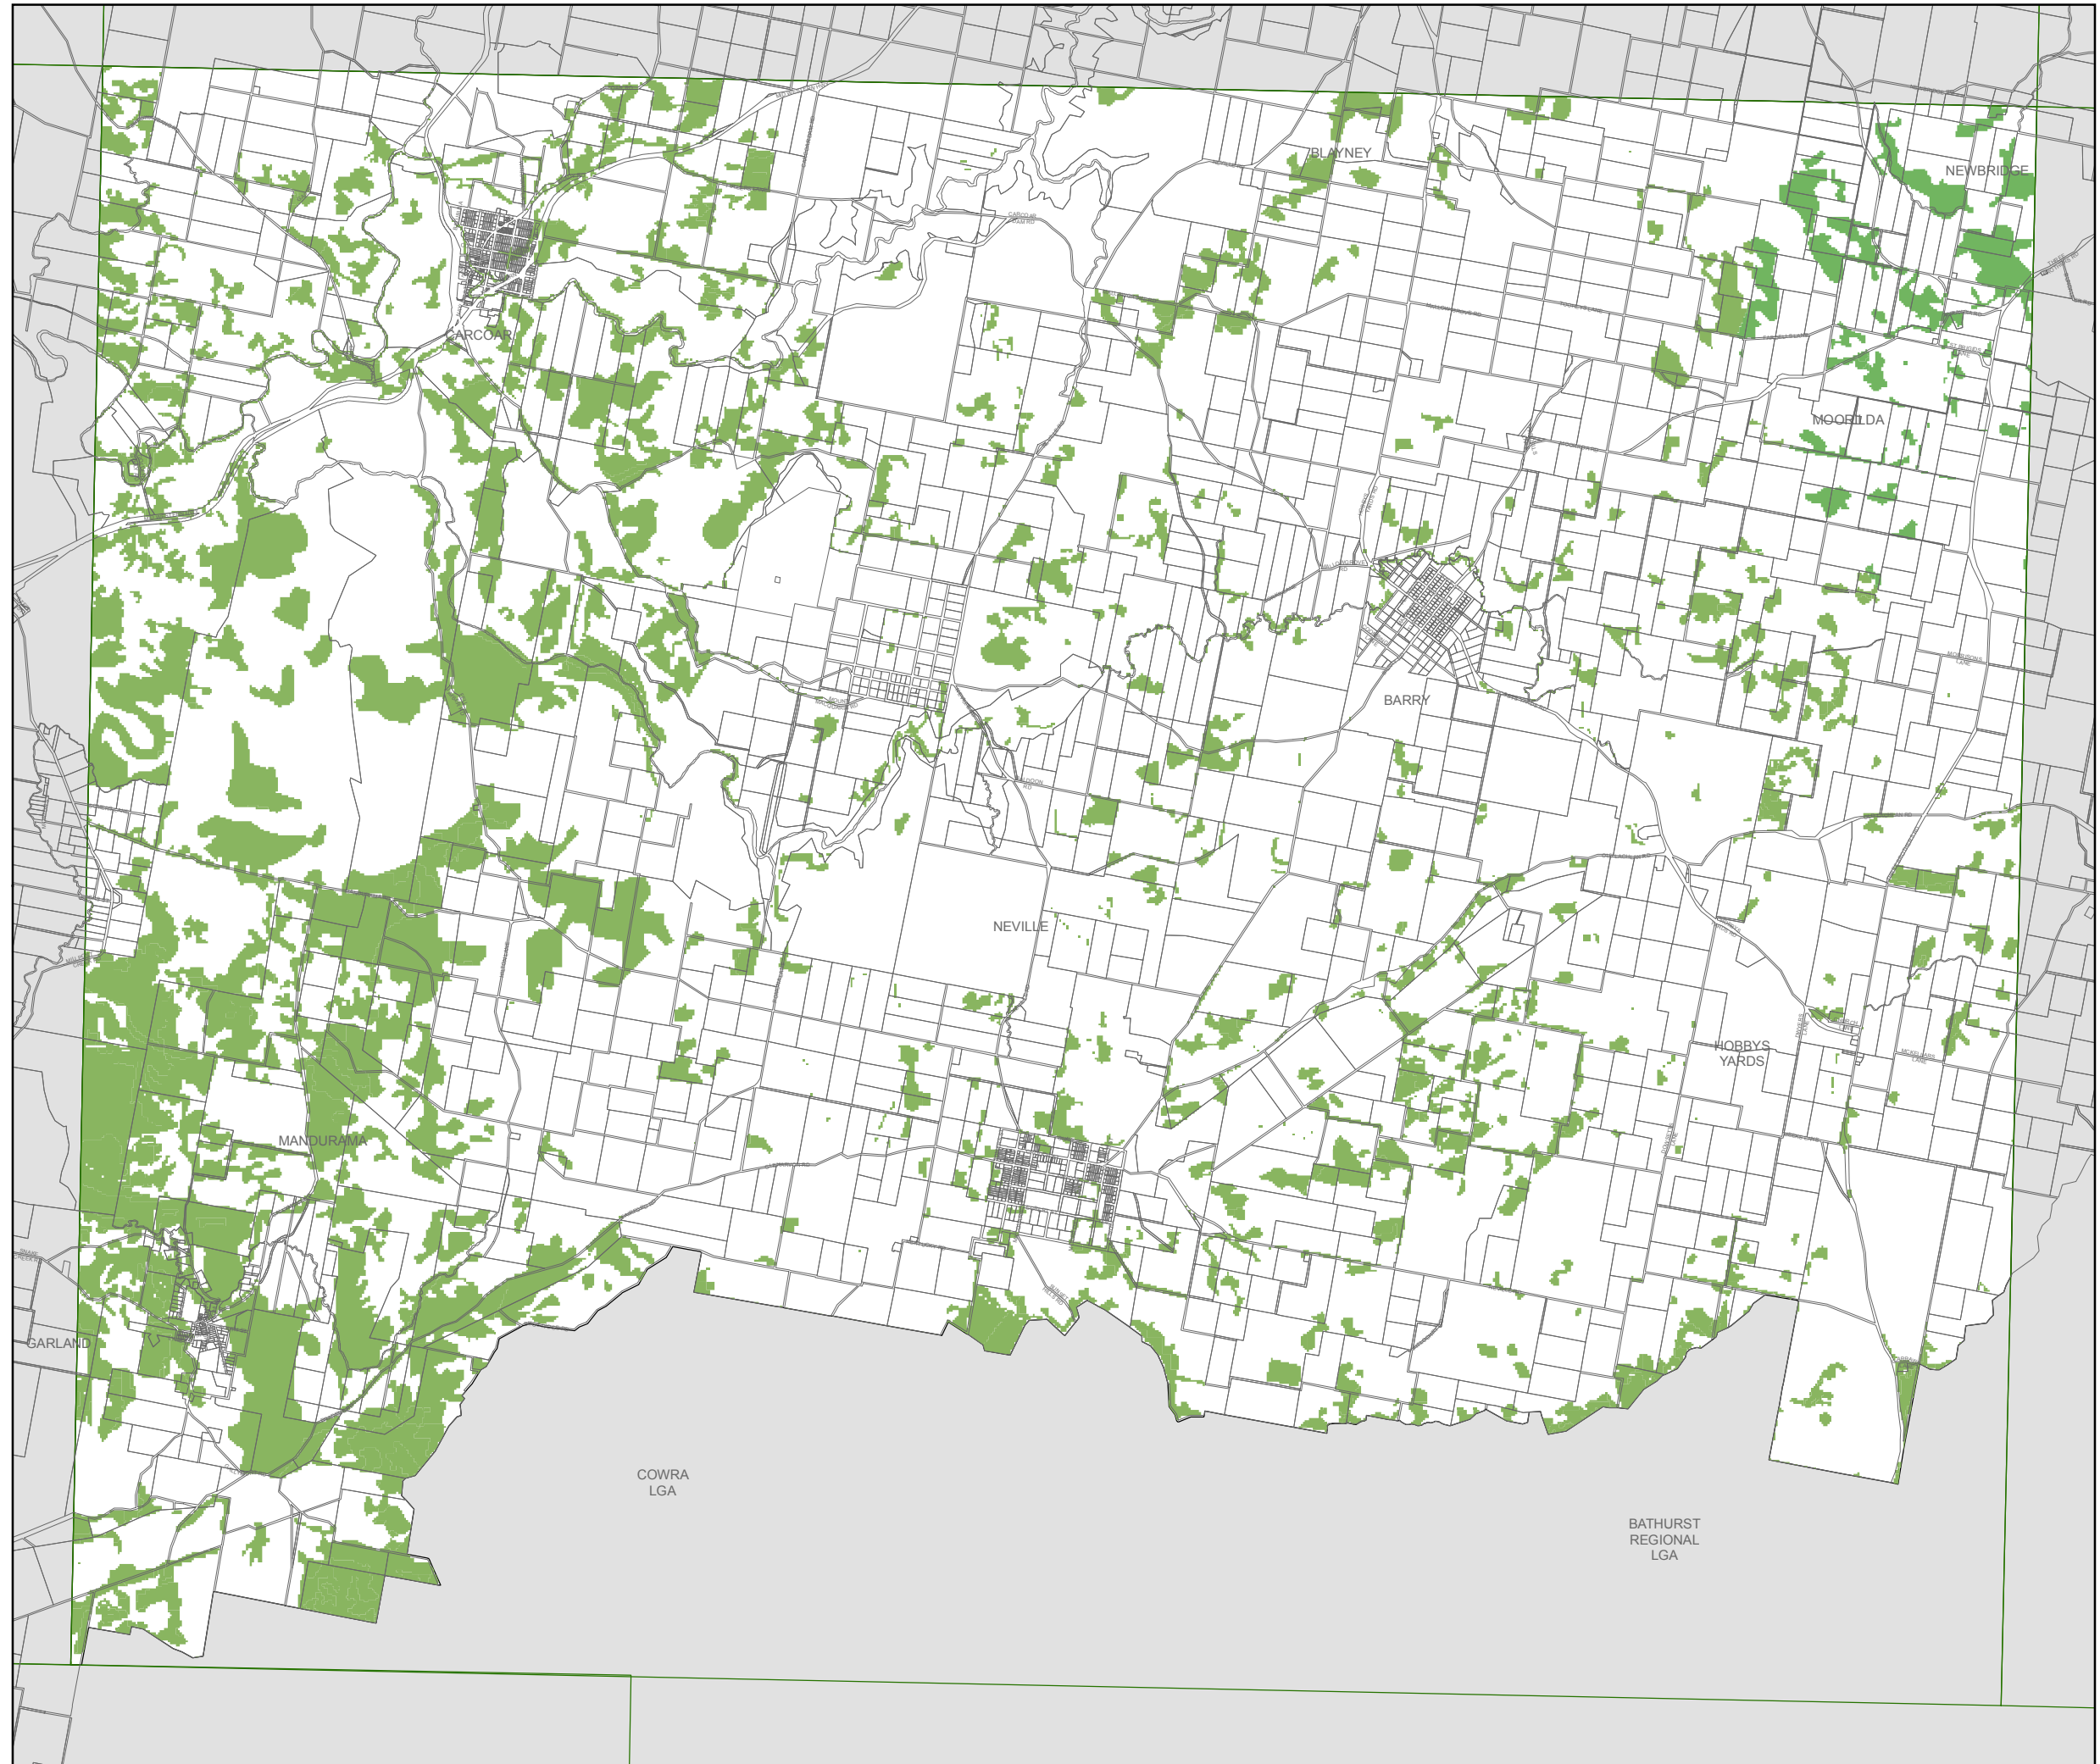

# Blayney Local Environmental Plan 2012

## Natural Resource - Biodiversity Map - Sheet NRB\_005

### Natural Resource

Biodiversity

### Cadastre

Cadastre 03/11/2010 © NSW LPMA

0 1 2 3 Kilometres

Scale: 1:80,000 @ A3

Projection: GDA 1994  
MGA Zone 55

Map identification number: 0850\_COM\_NRB\_005\_080\_20120926