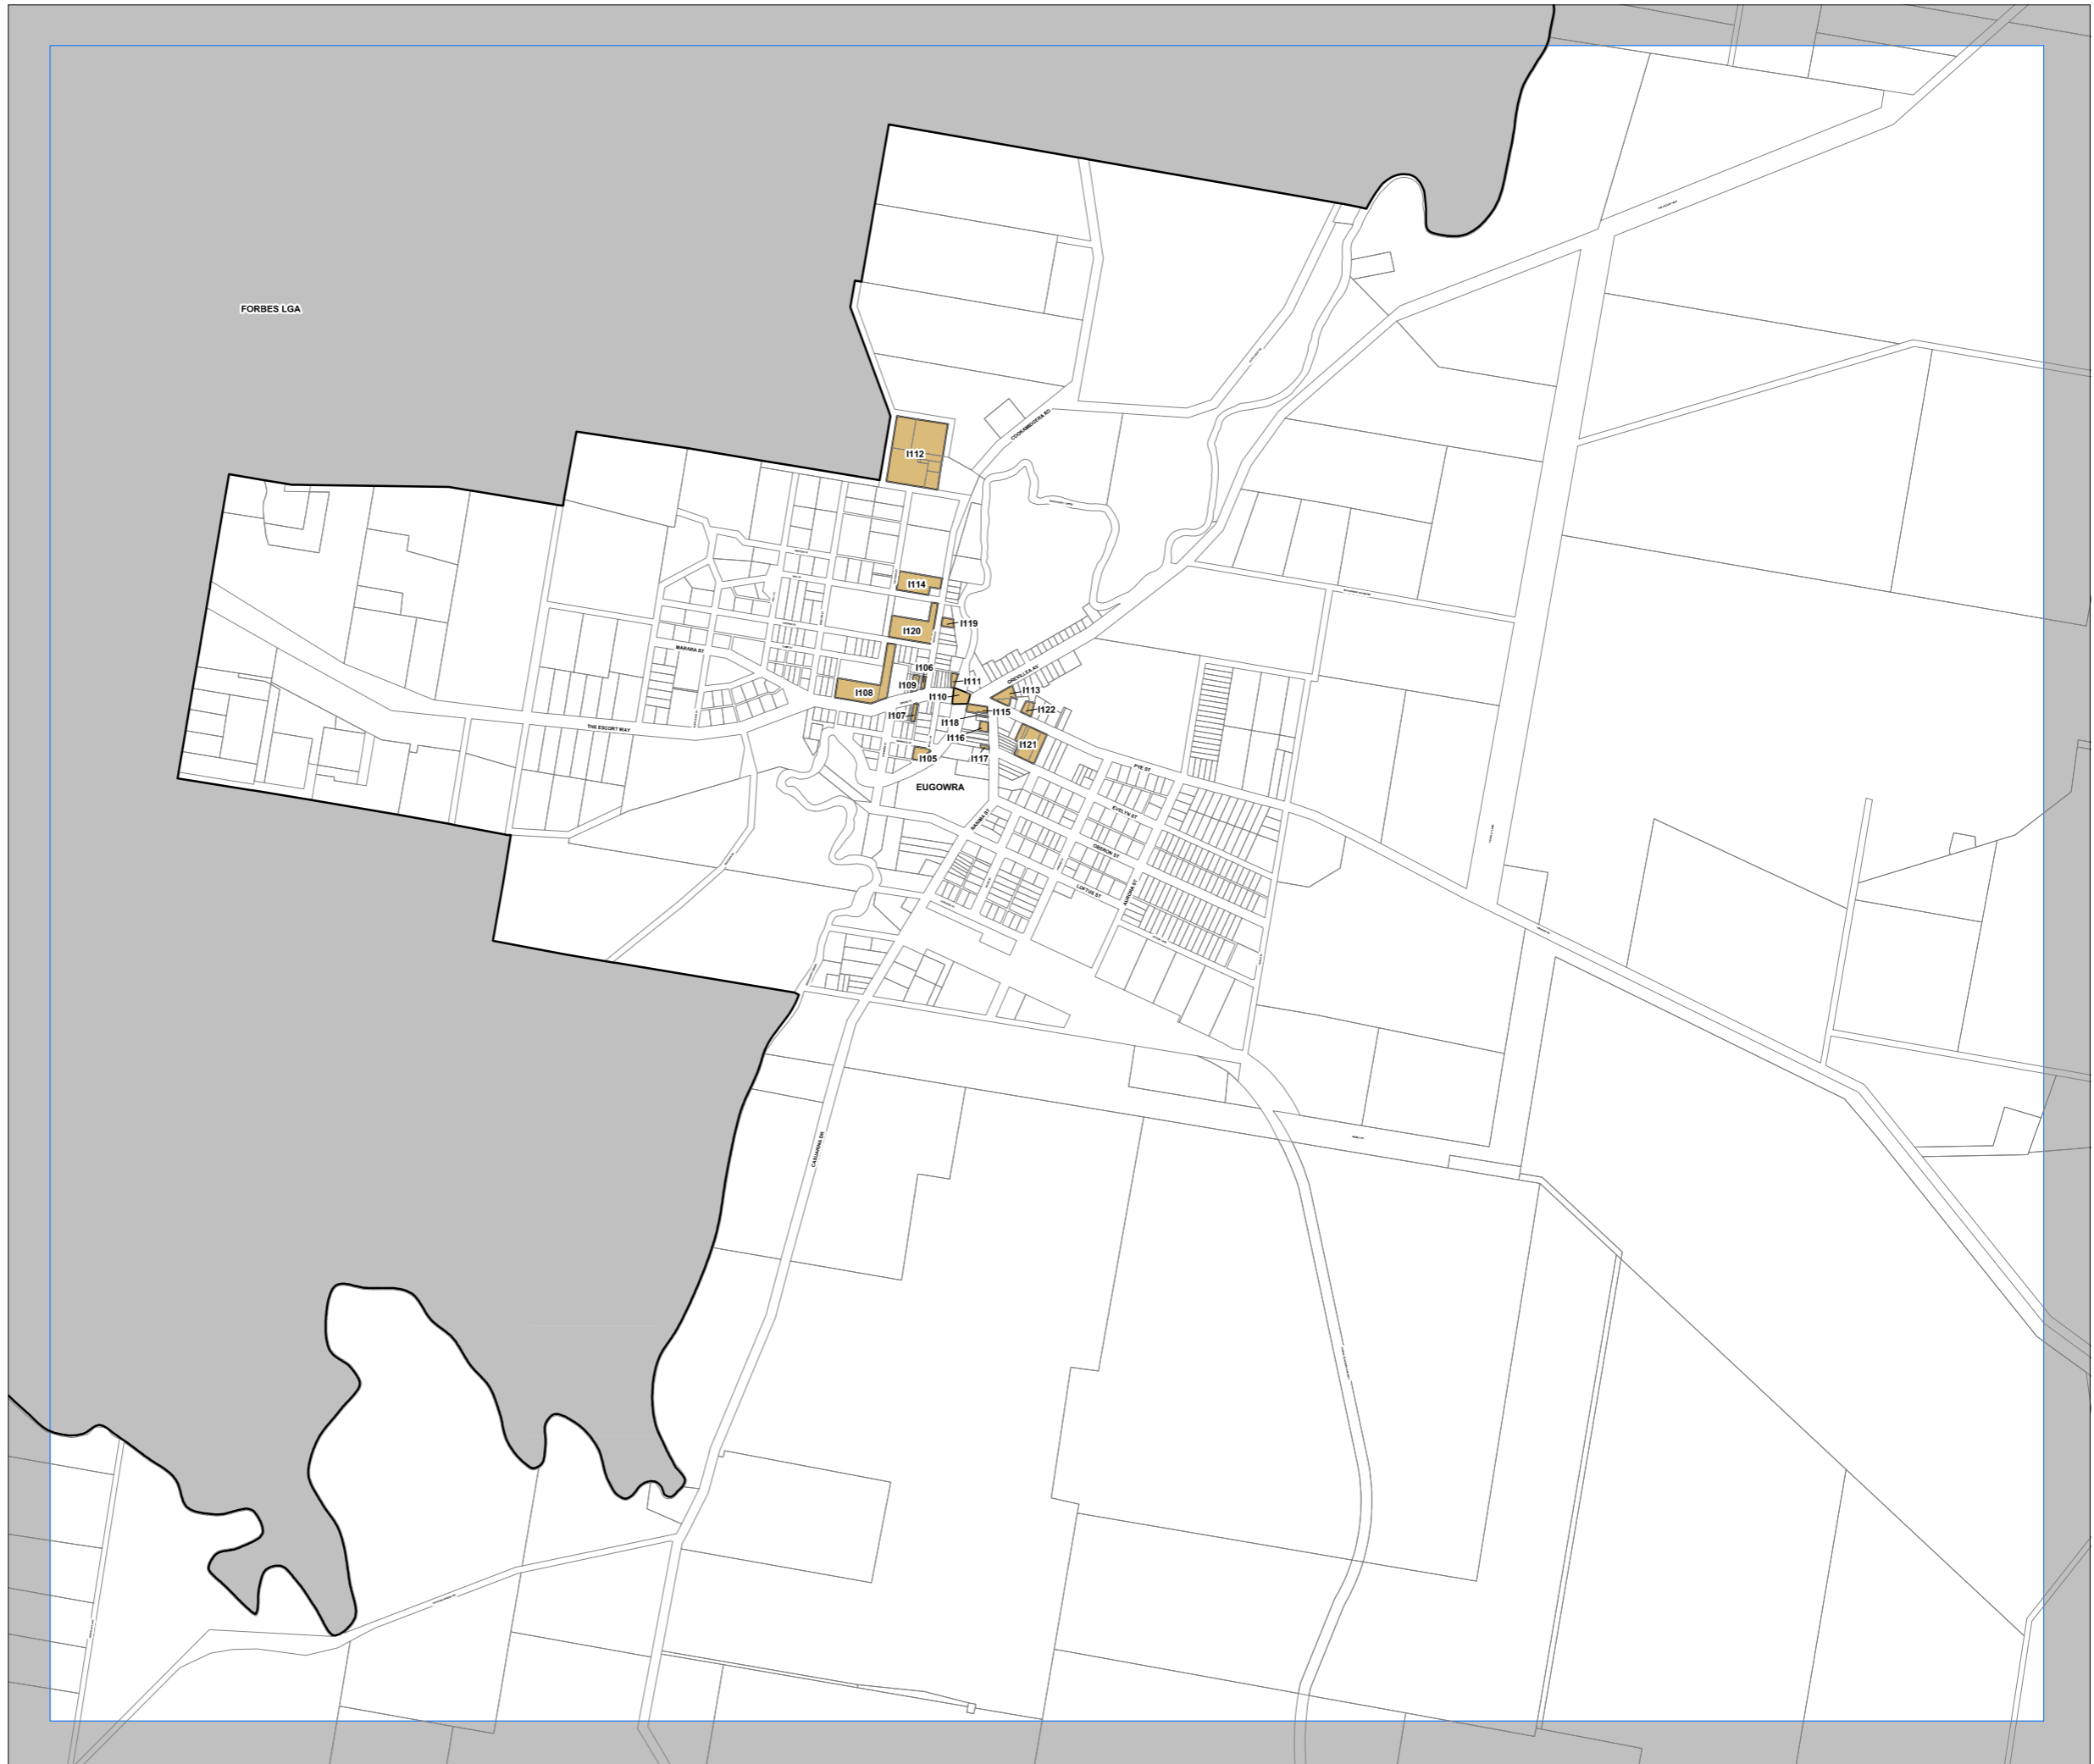

## Heritage Map - Sheet HER\_003A

### Heritage Map

 Conservation Area - General

 Item - General

### Cadastre

 Cadastre 30/05/2011 © Land & Property Information (LPI)

Projection\_GDA 1994  
MGA Zone 55

Map identification number:  
1400\_COM\_HER\_003A\_020\_20121002