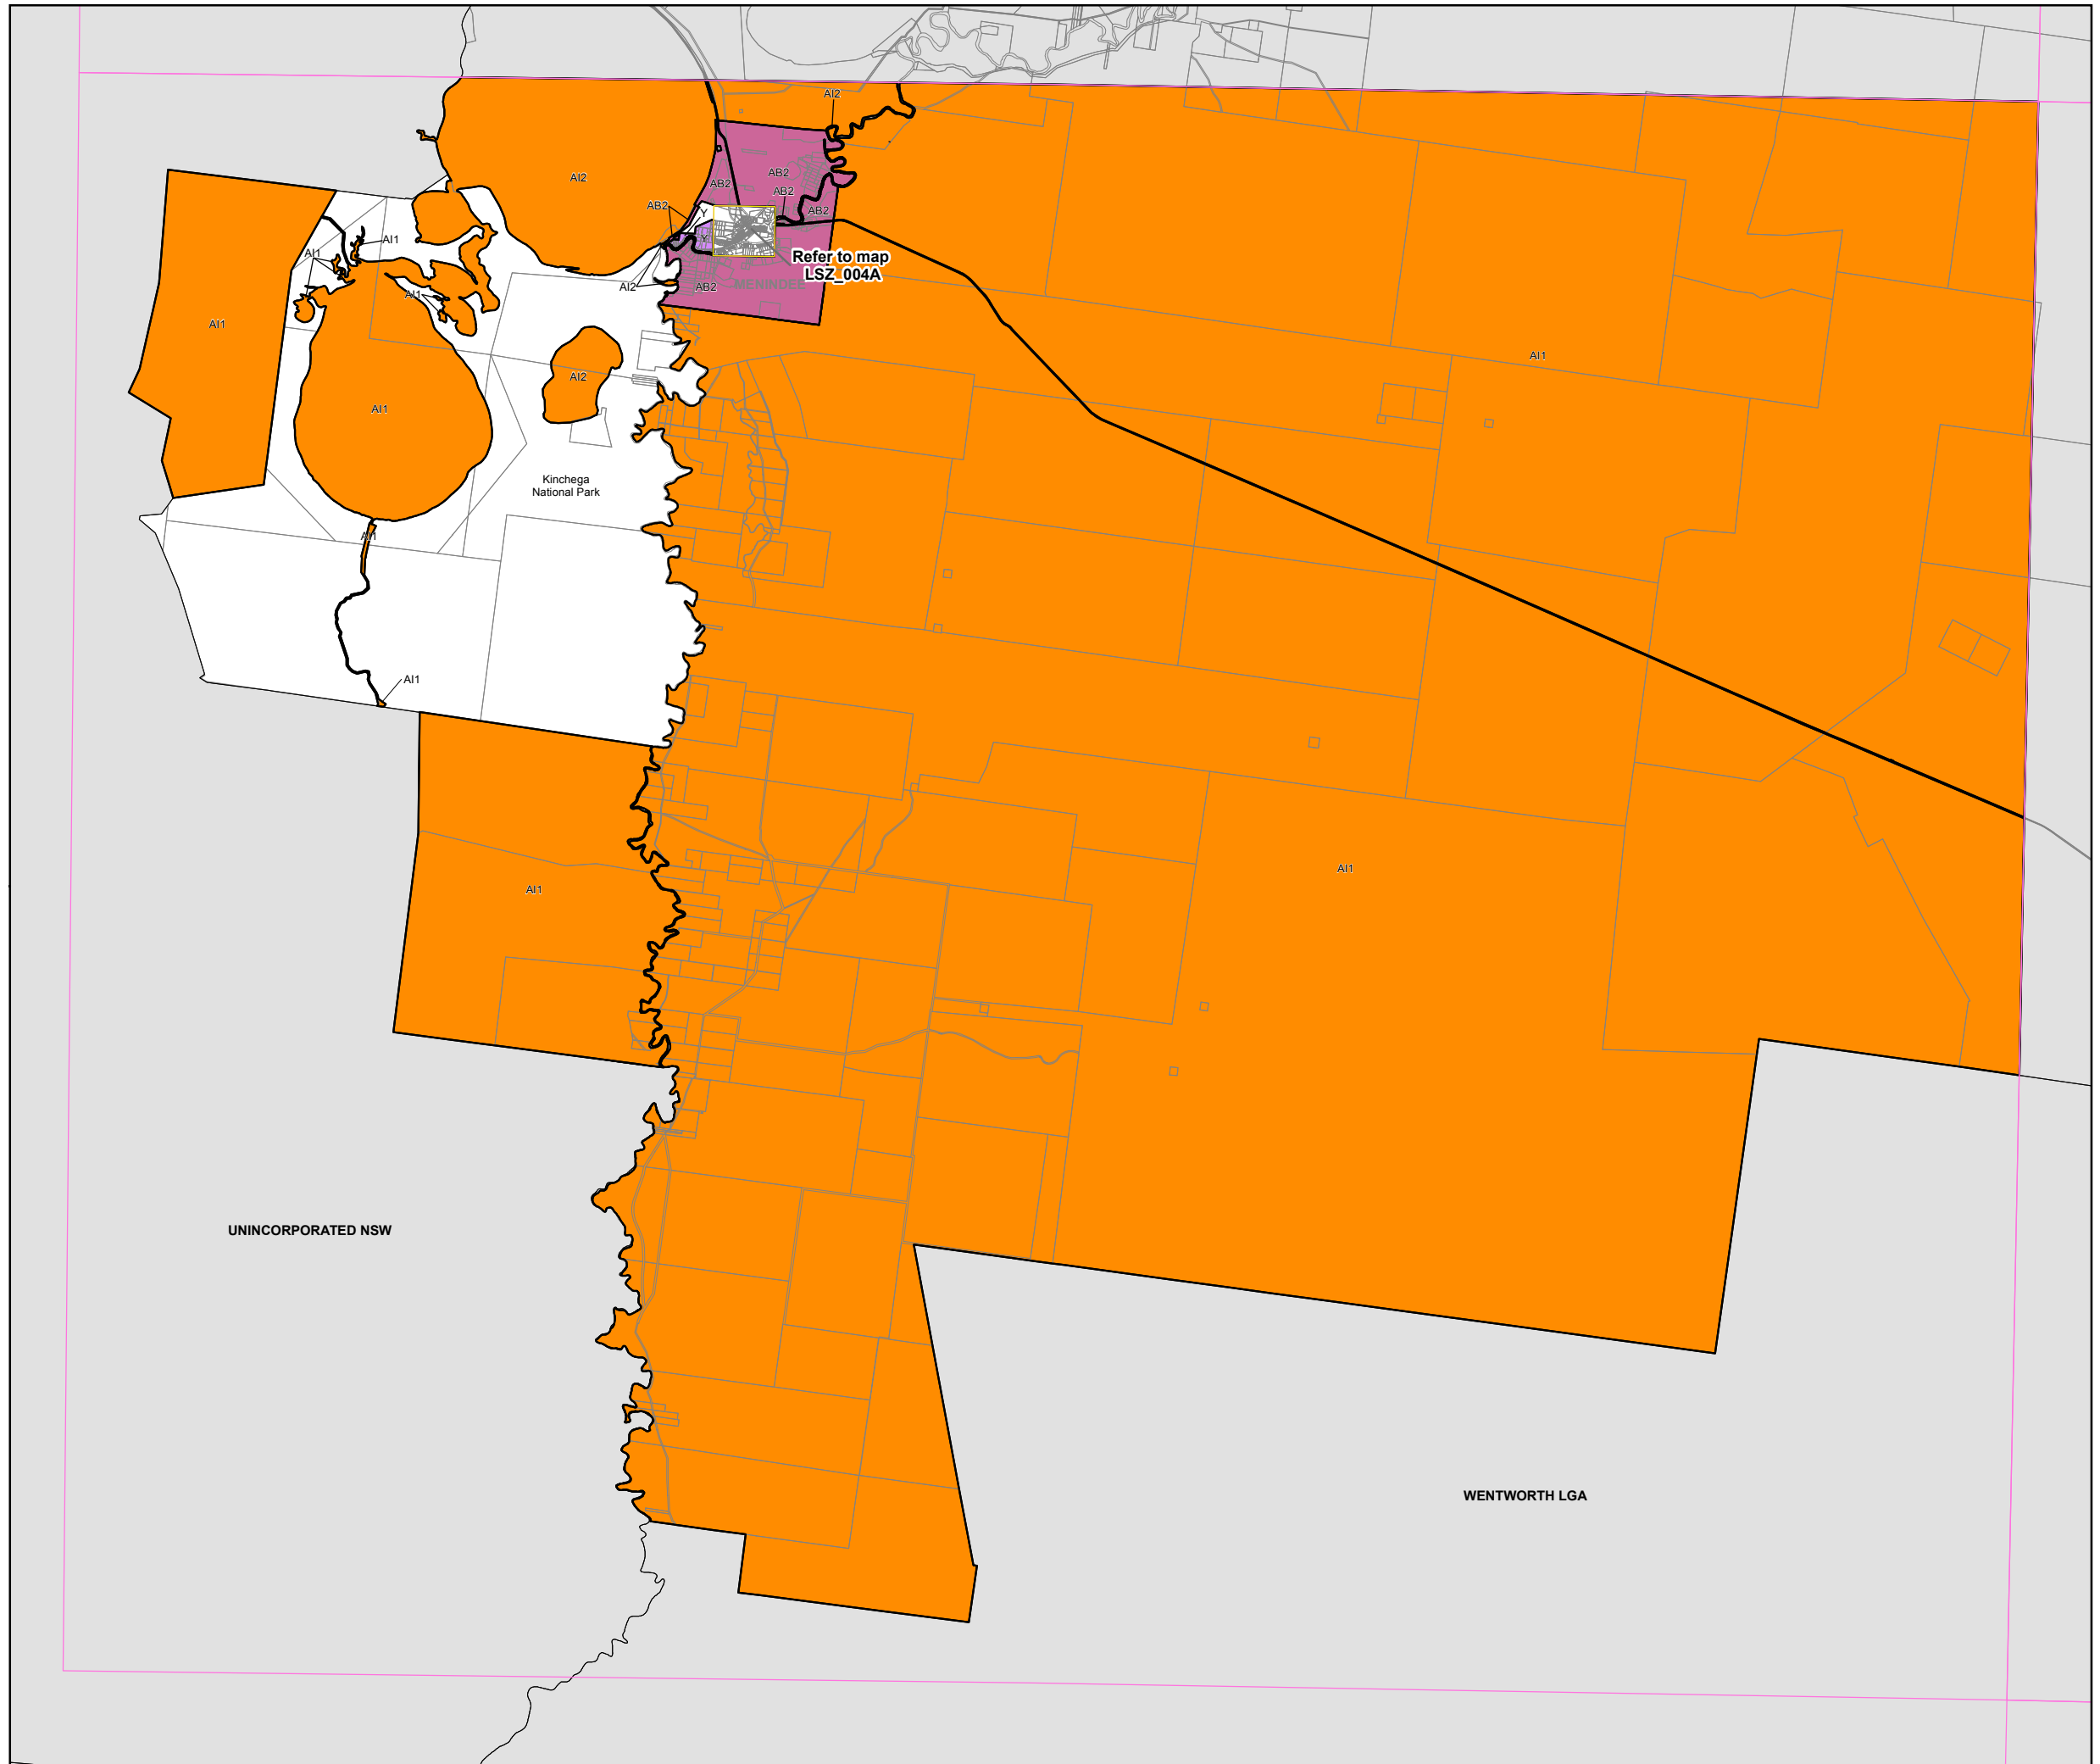

Lot Size Map - Sheet LSZ\_004

Minimum Lot Size (sq m)

- S 800
- U 1,000
- Y 10,000
- AB1 10ha
- AB2 20ha
- AI1 2,000ha
- AI2 10,000ha

Cadastre

Cadastre 03/06/11 © Land and Property Information

Projection: GDA 1994  
MGA Zone 54  
Scale: 1:320,000 @ A3