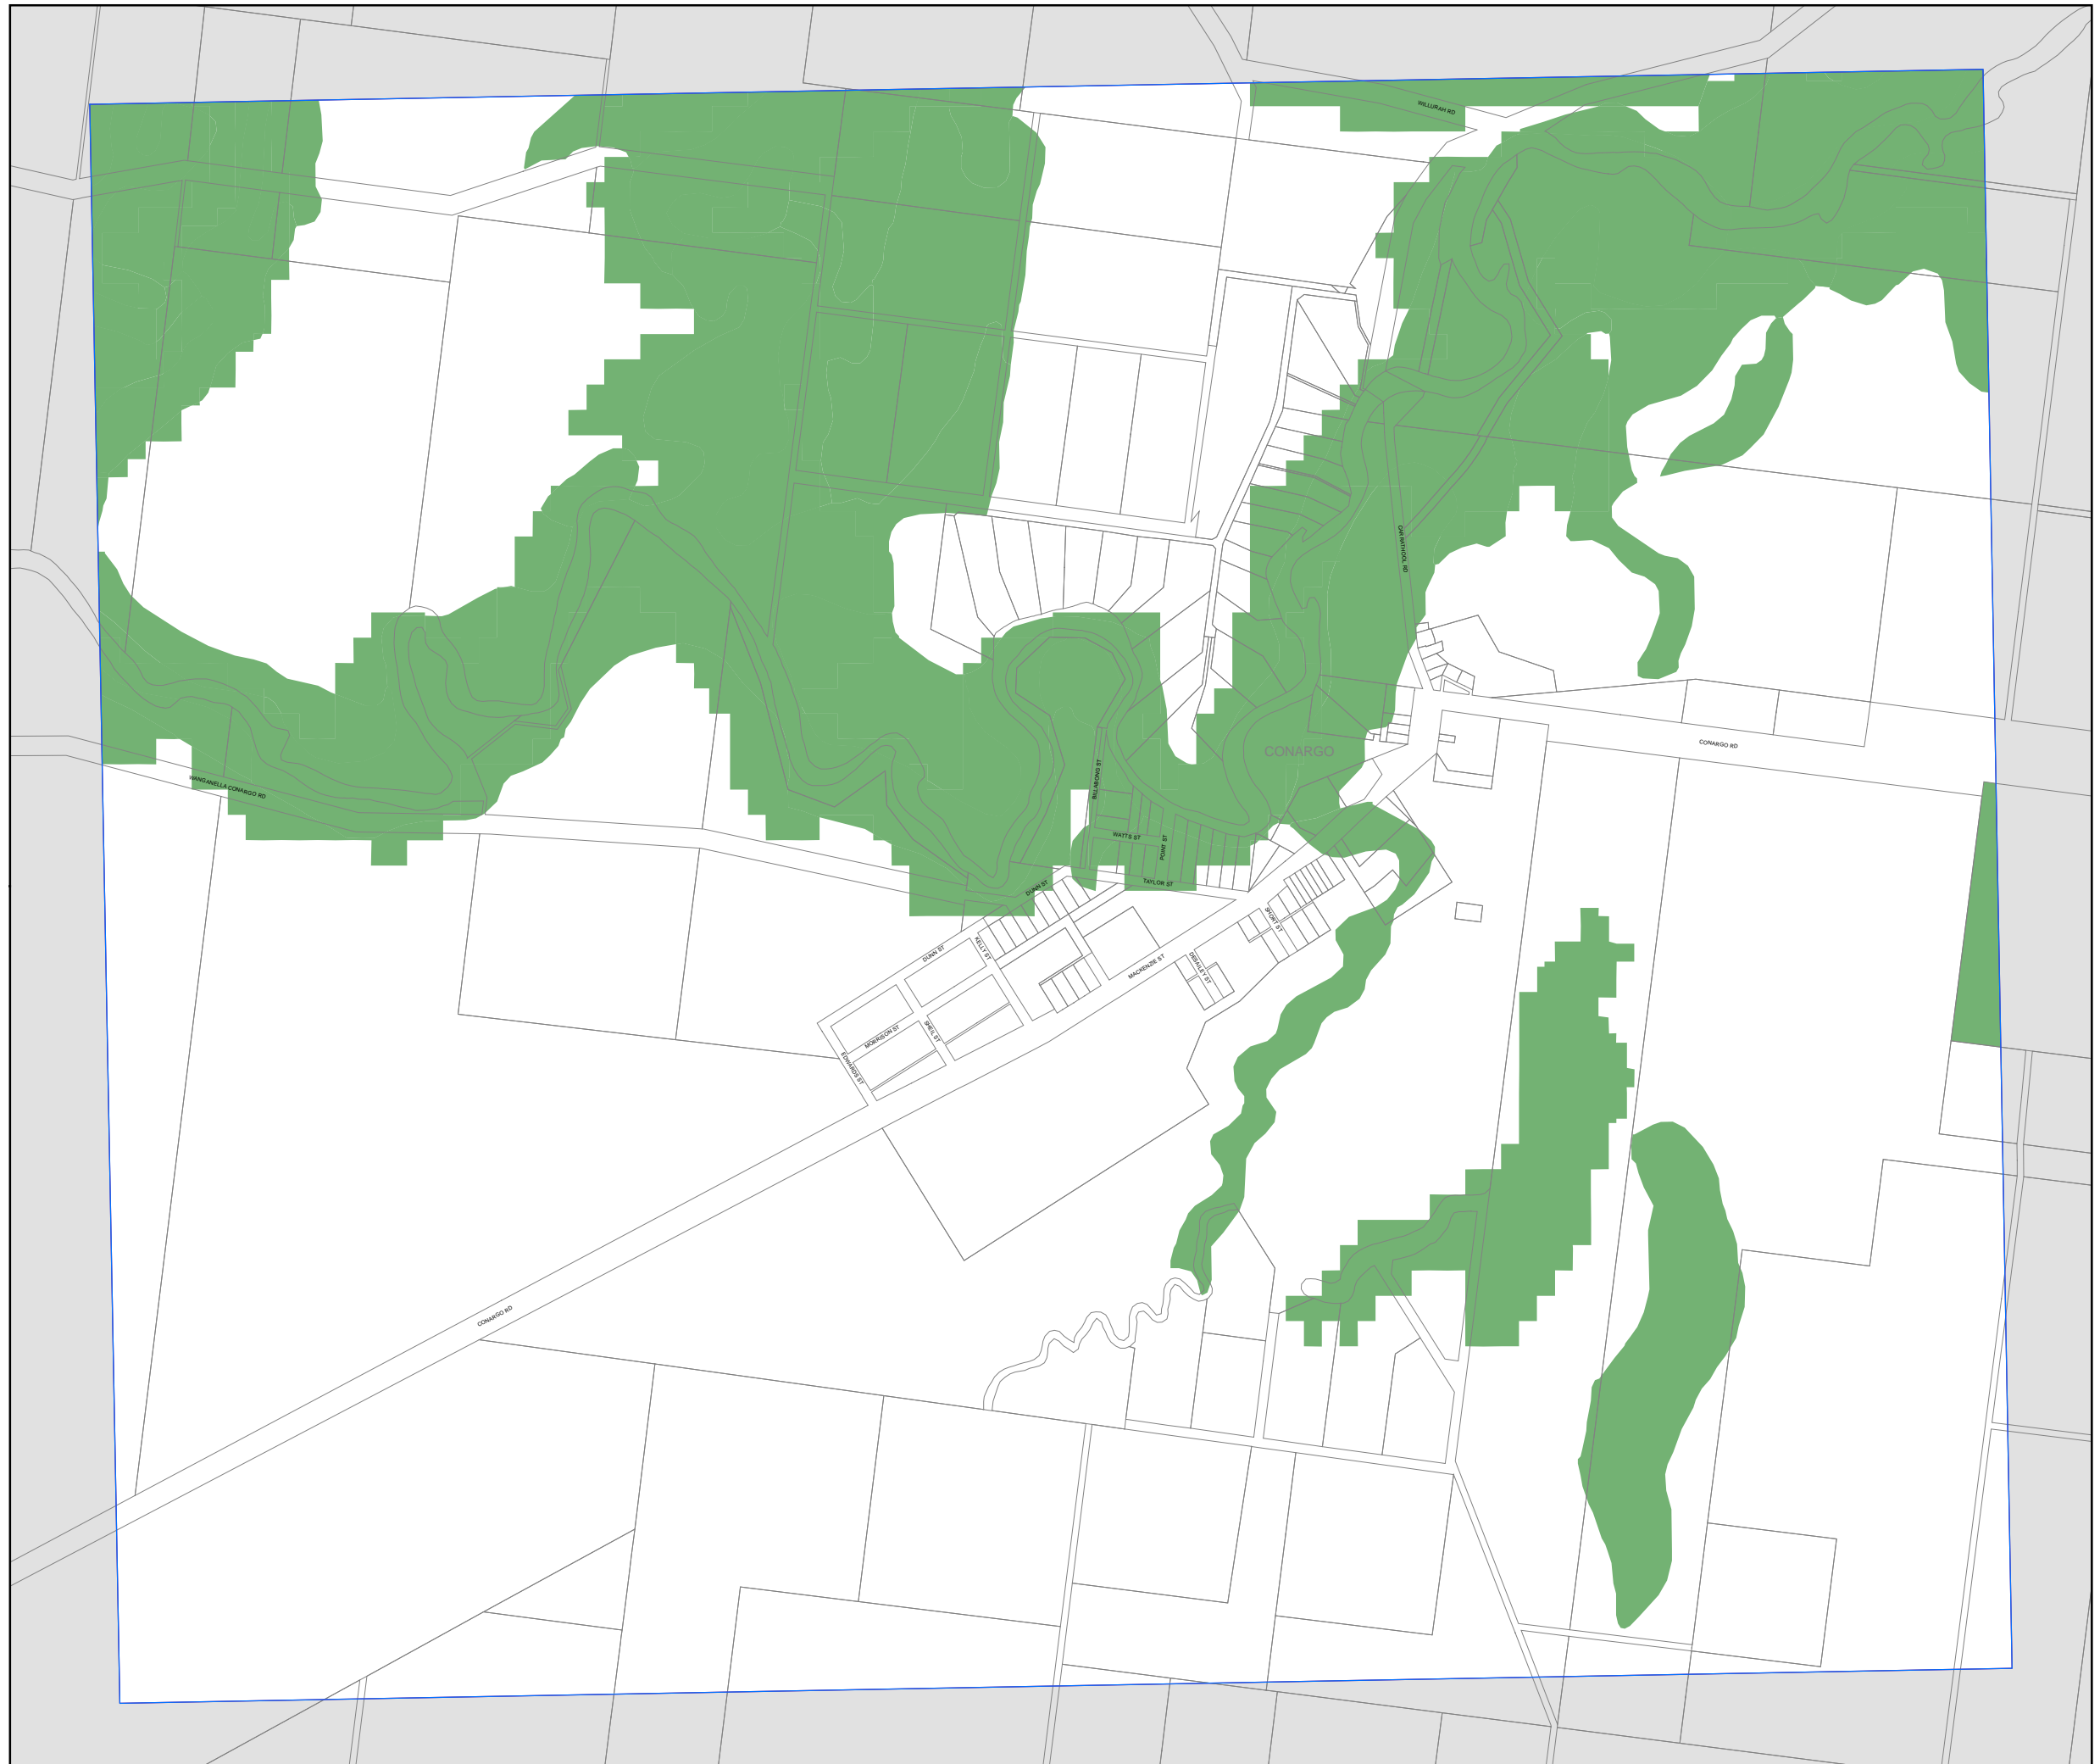

Conargo Local Environmental Plan 2013

Terrestrial Biodiversity Map - Sheet BIO_007A

- Biodiversity
- Cadastre**
- Cadastre 03/06/11 © Land and Property Information

Projection: GDA 1994
MGA Zone 55
Scale: 1:20,000 @ A3