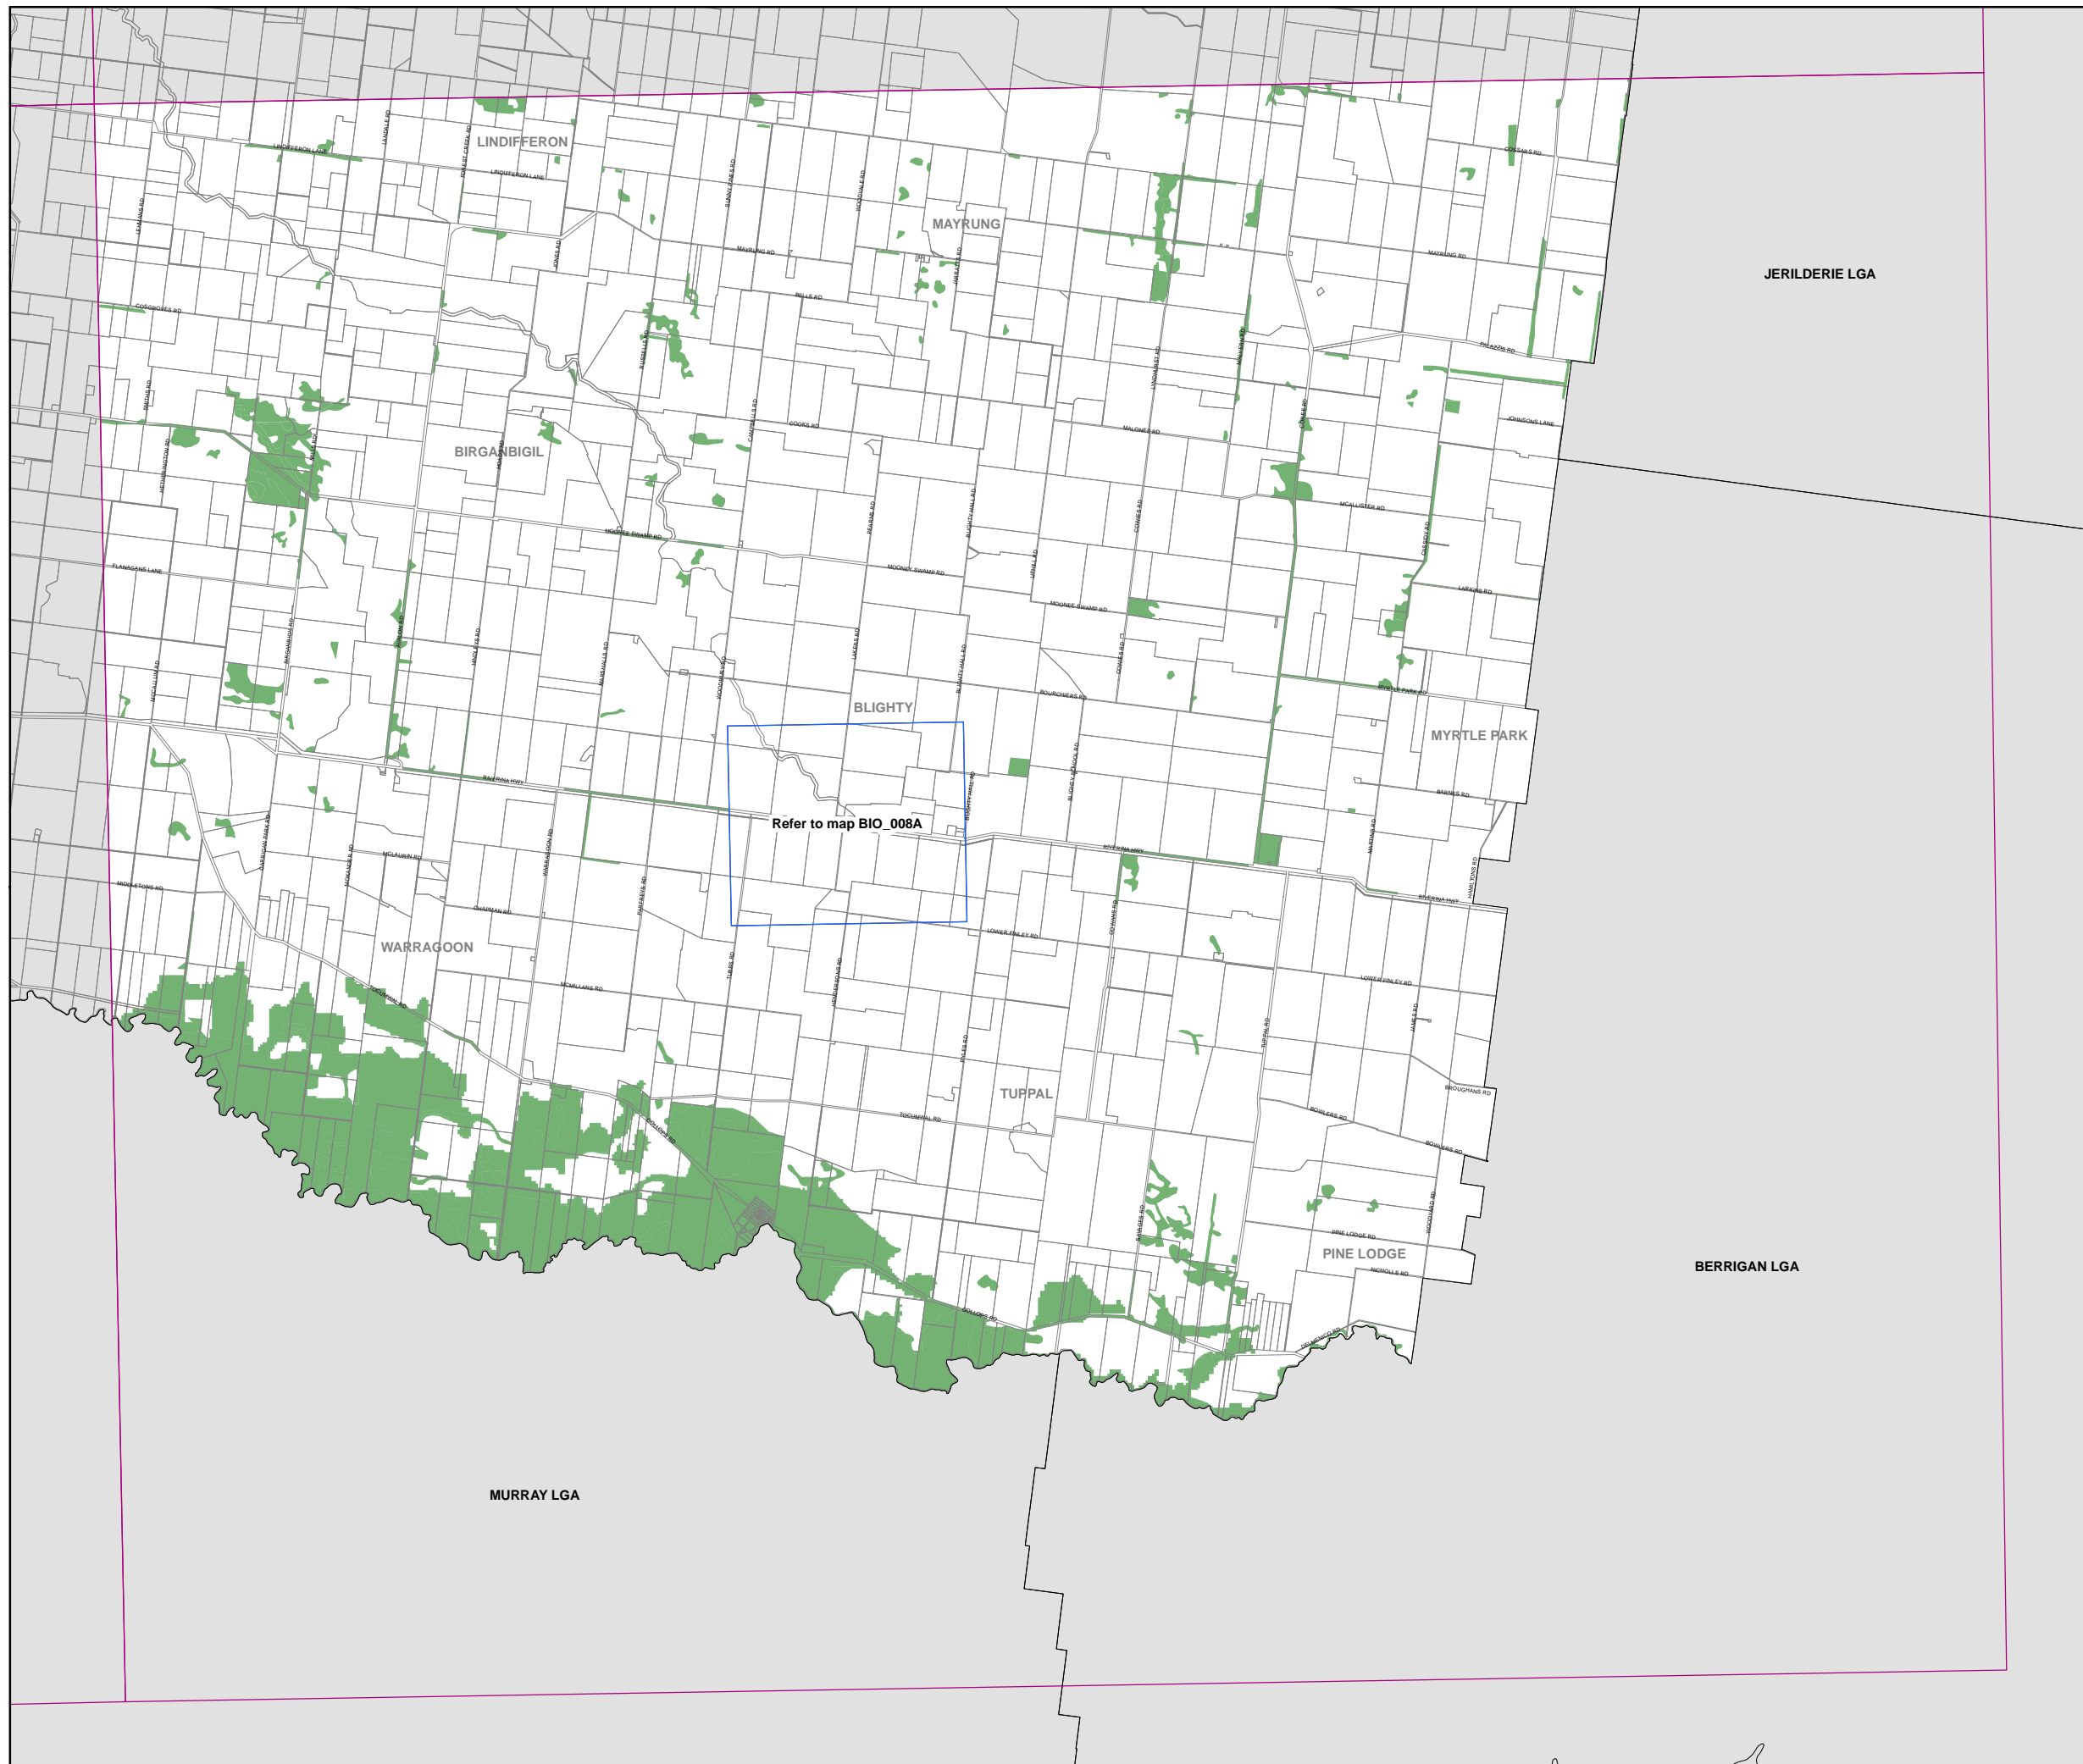

Conargo Local Environmental Plan 2013

Terrestrial Biodiversity Map - Sheet BIO_008

- Biodiversity
- Cadastre**
- Cadastre 03/06/11 © Land and Property Information

Projection: GDA 1994
MGA Zone 55
Scale: 1:160,000 @ A3