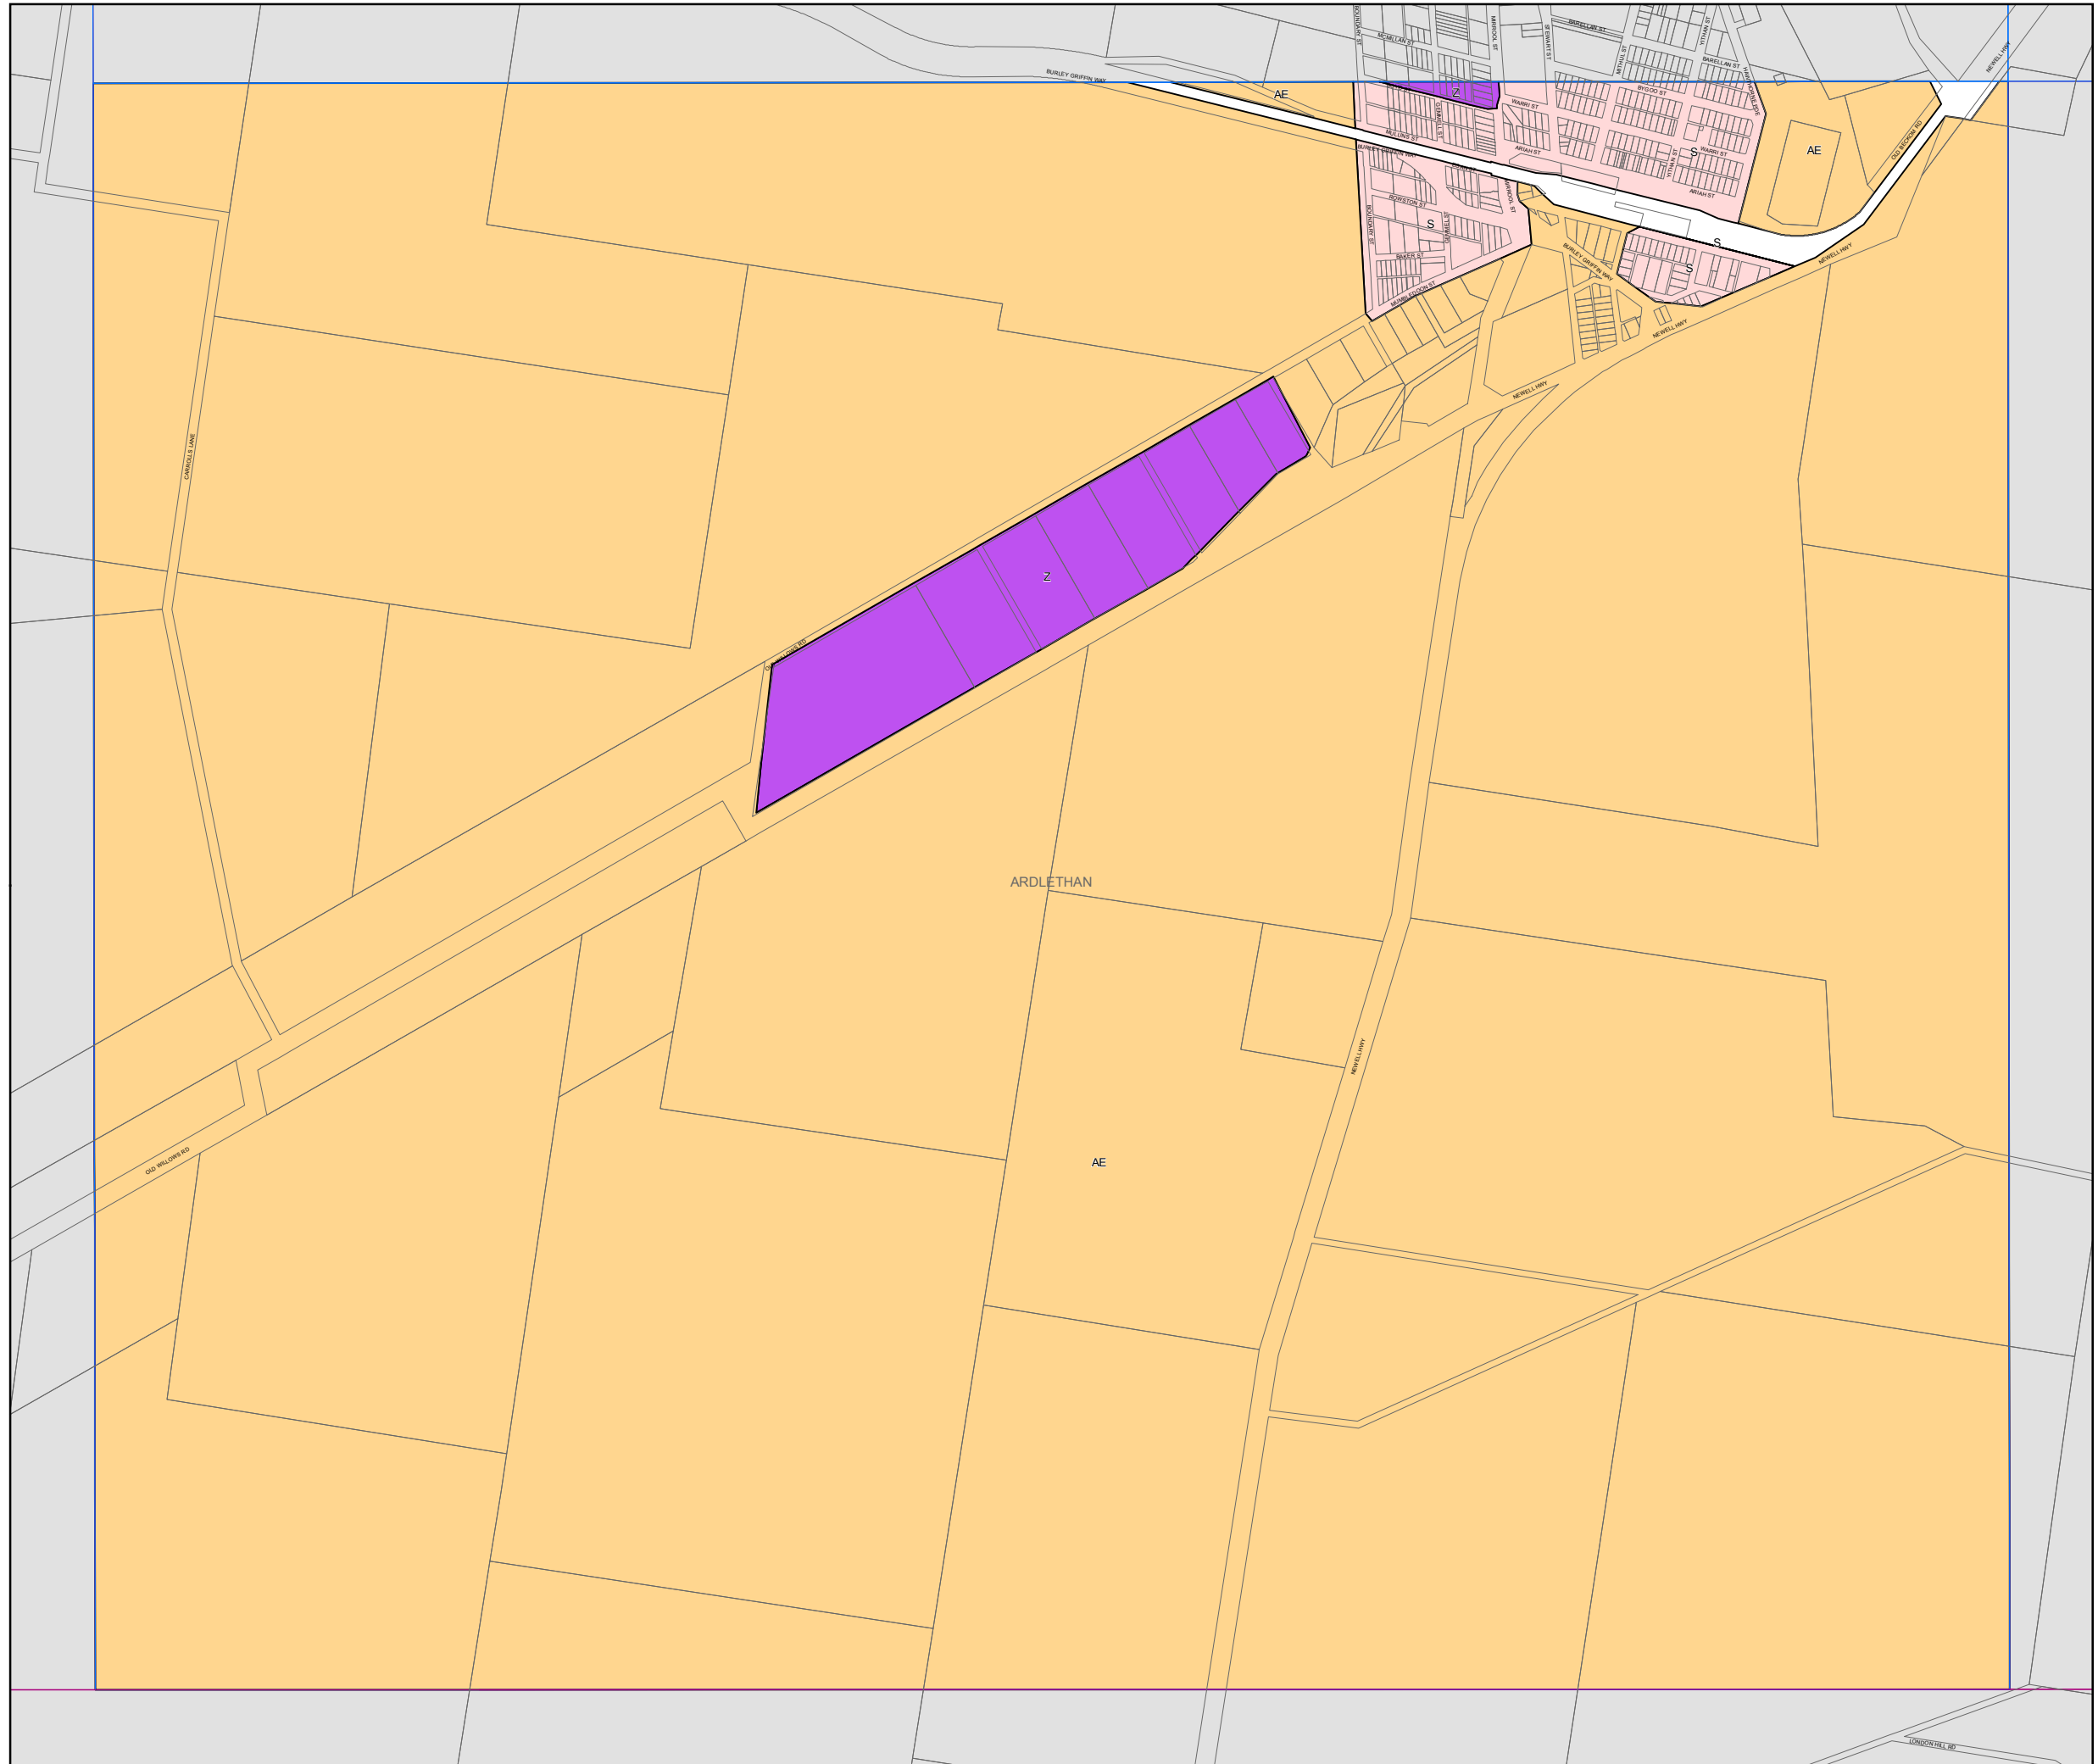

## Lot Size Map - Sheet LSZ\_001B

### Minimum Lot Size (sq m)

- S 800
- Z 20000 (2 ha)
- AE 2000000 (200 ha)

### Cadastral

Cadastral 03/03/2009 © NSW LPMA

Projection: GDA 1994  
MGA Zone 55

Map identification number:  
2000\_COM\_LSZ\_001B\_020\_20110128