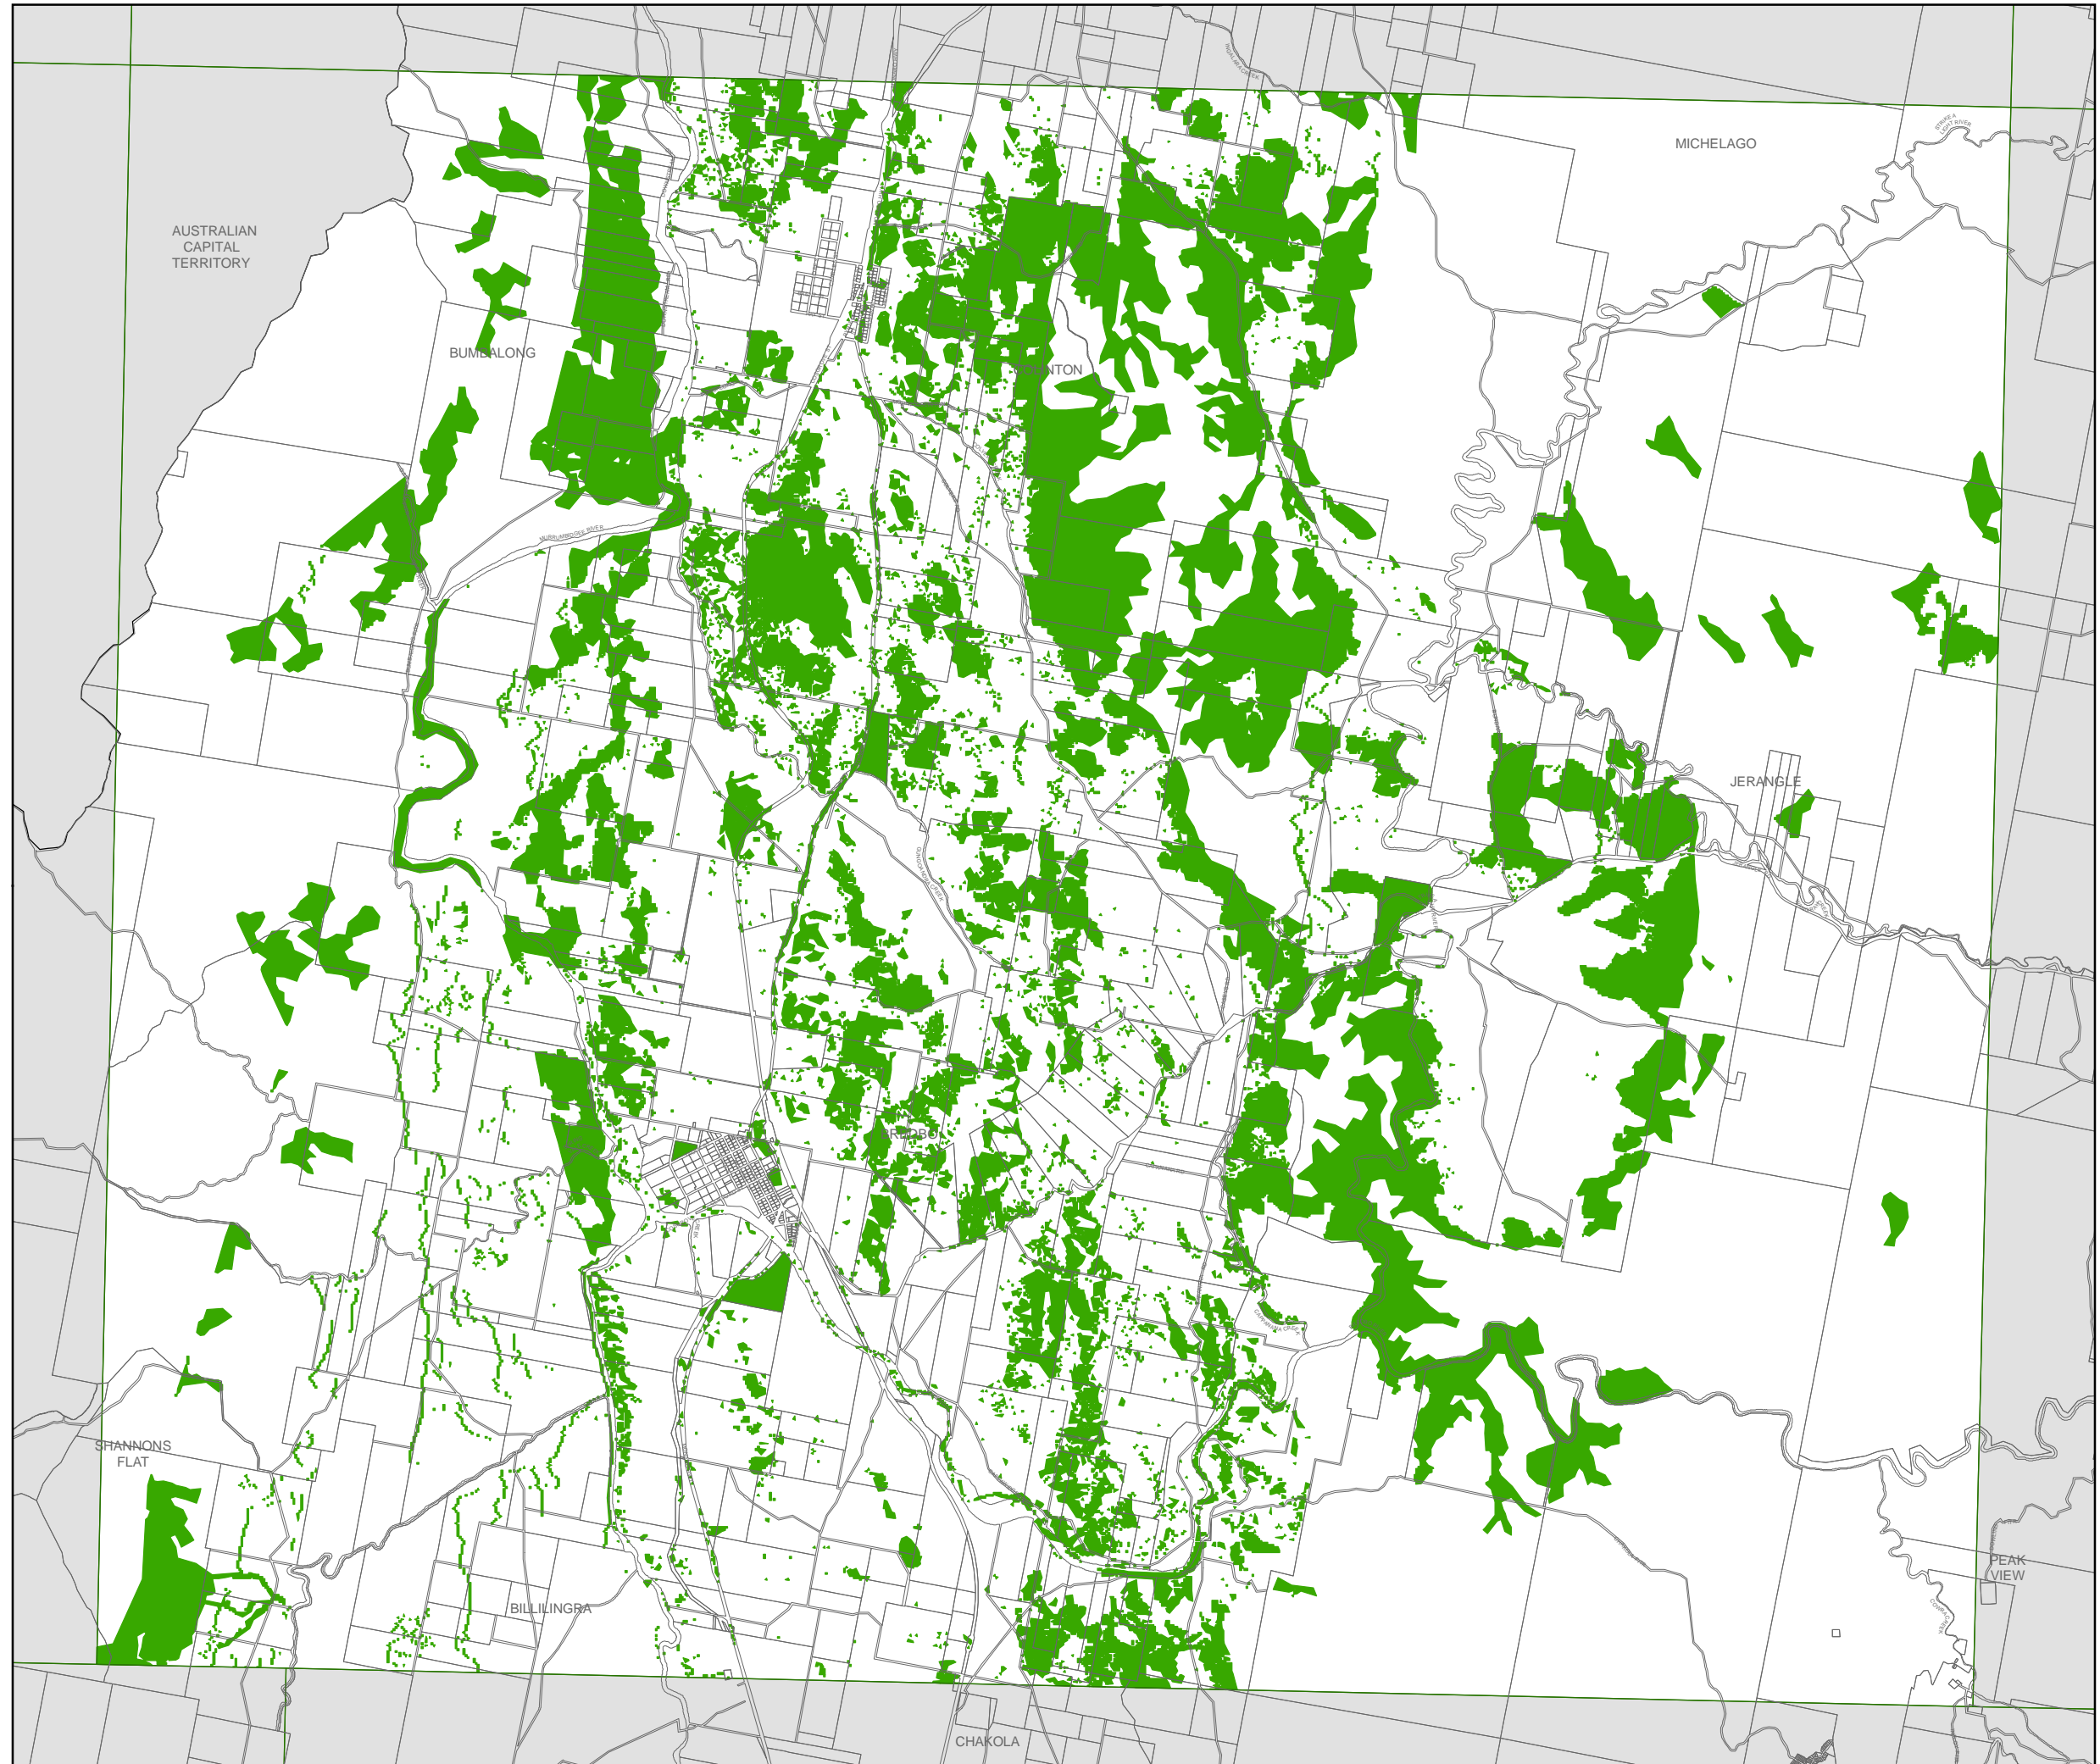

Cooma - Monaro Local Environmental Plan 2013

Terrestrial Biodiversity Map - Sheet BIO_011

Biodiversity

 Biodiversity

Cadastre

 Cadastre 01/02/2009 © Land and Property Information (LPI)

0 800 1,600 2,400 3,200 Metres

Scale: 1:80,000 @ A3

Projection: GDA 1994
MGA Zone 55

Map identification number: 2050_COM_BIO_011_080_20130906