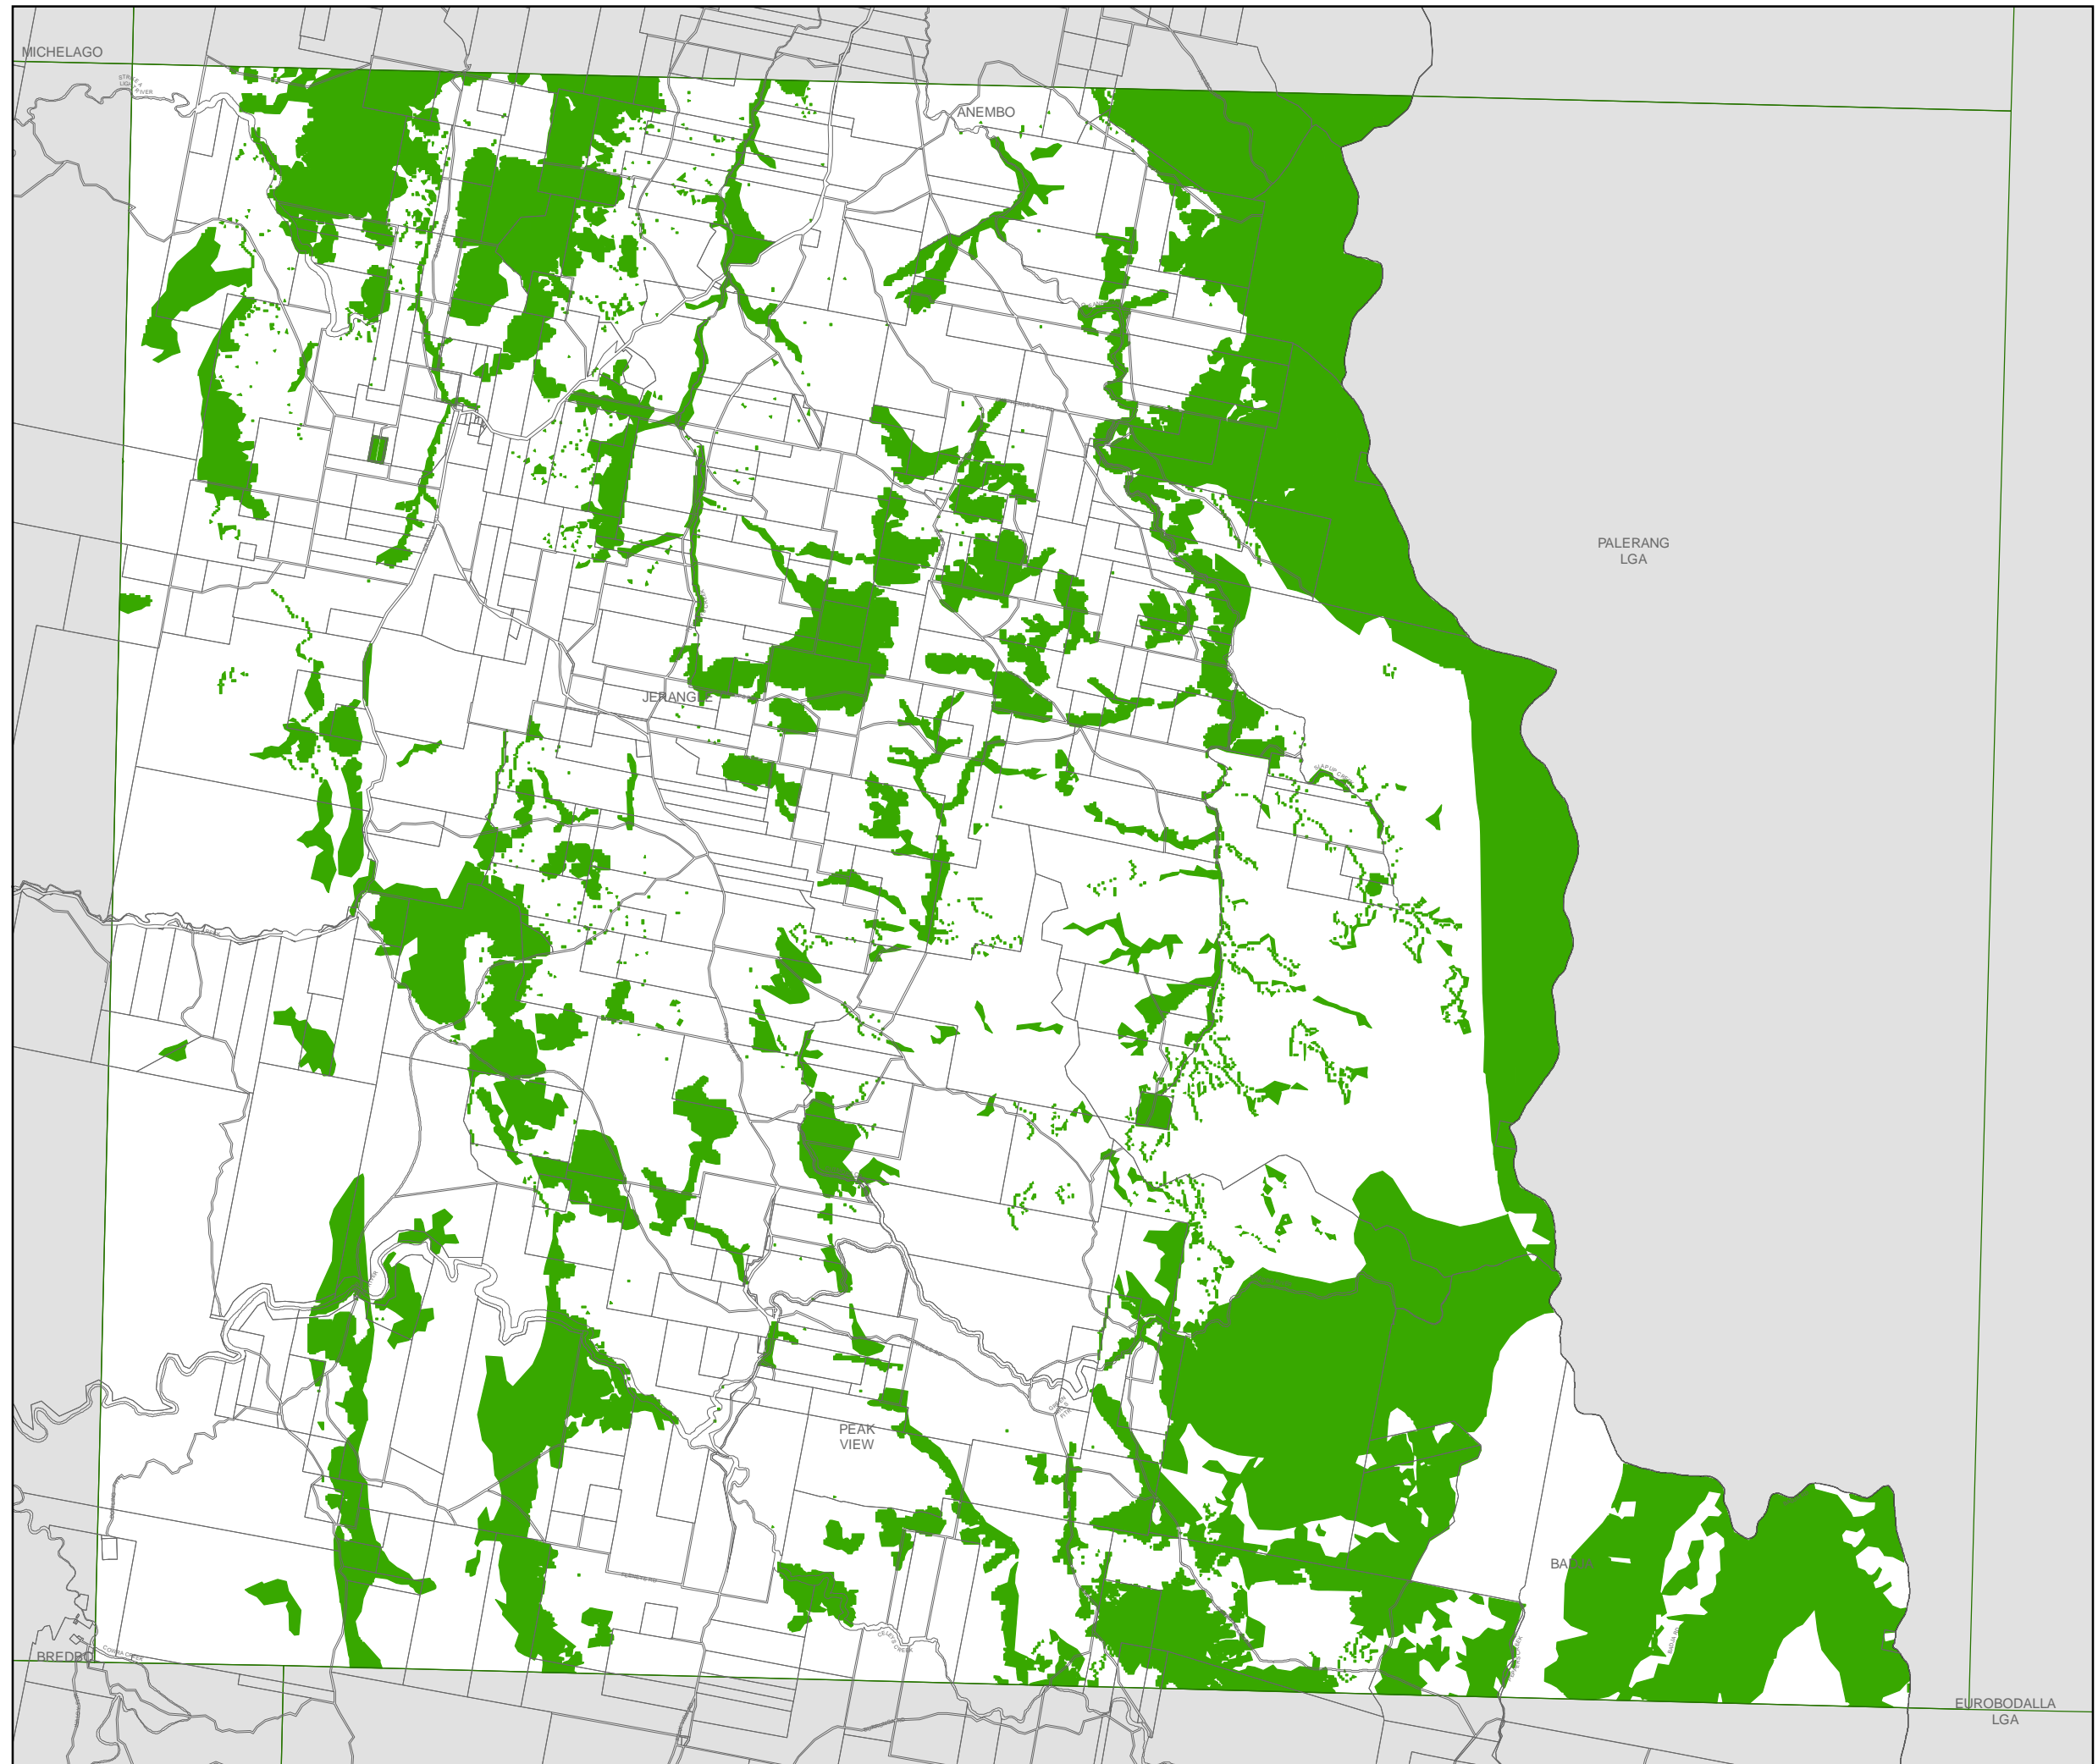

**Terrestrial Biodiversity Map -
Sheet BIO_018**

Biodiversity

 Biodiversity

Cadastre

 Cadastre 01/02/2009 © Land and Property Information (LPI)

Projection: GDA 1994
MGA Zone 55

Map identification number: 2050_COM_BIO_018_080_20130906