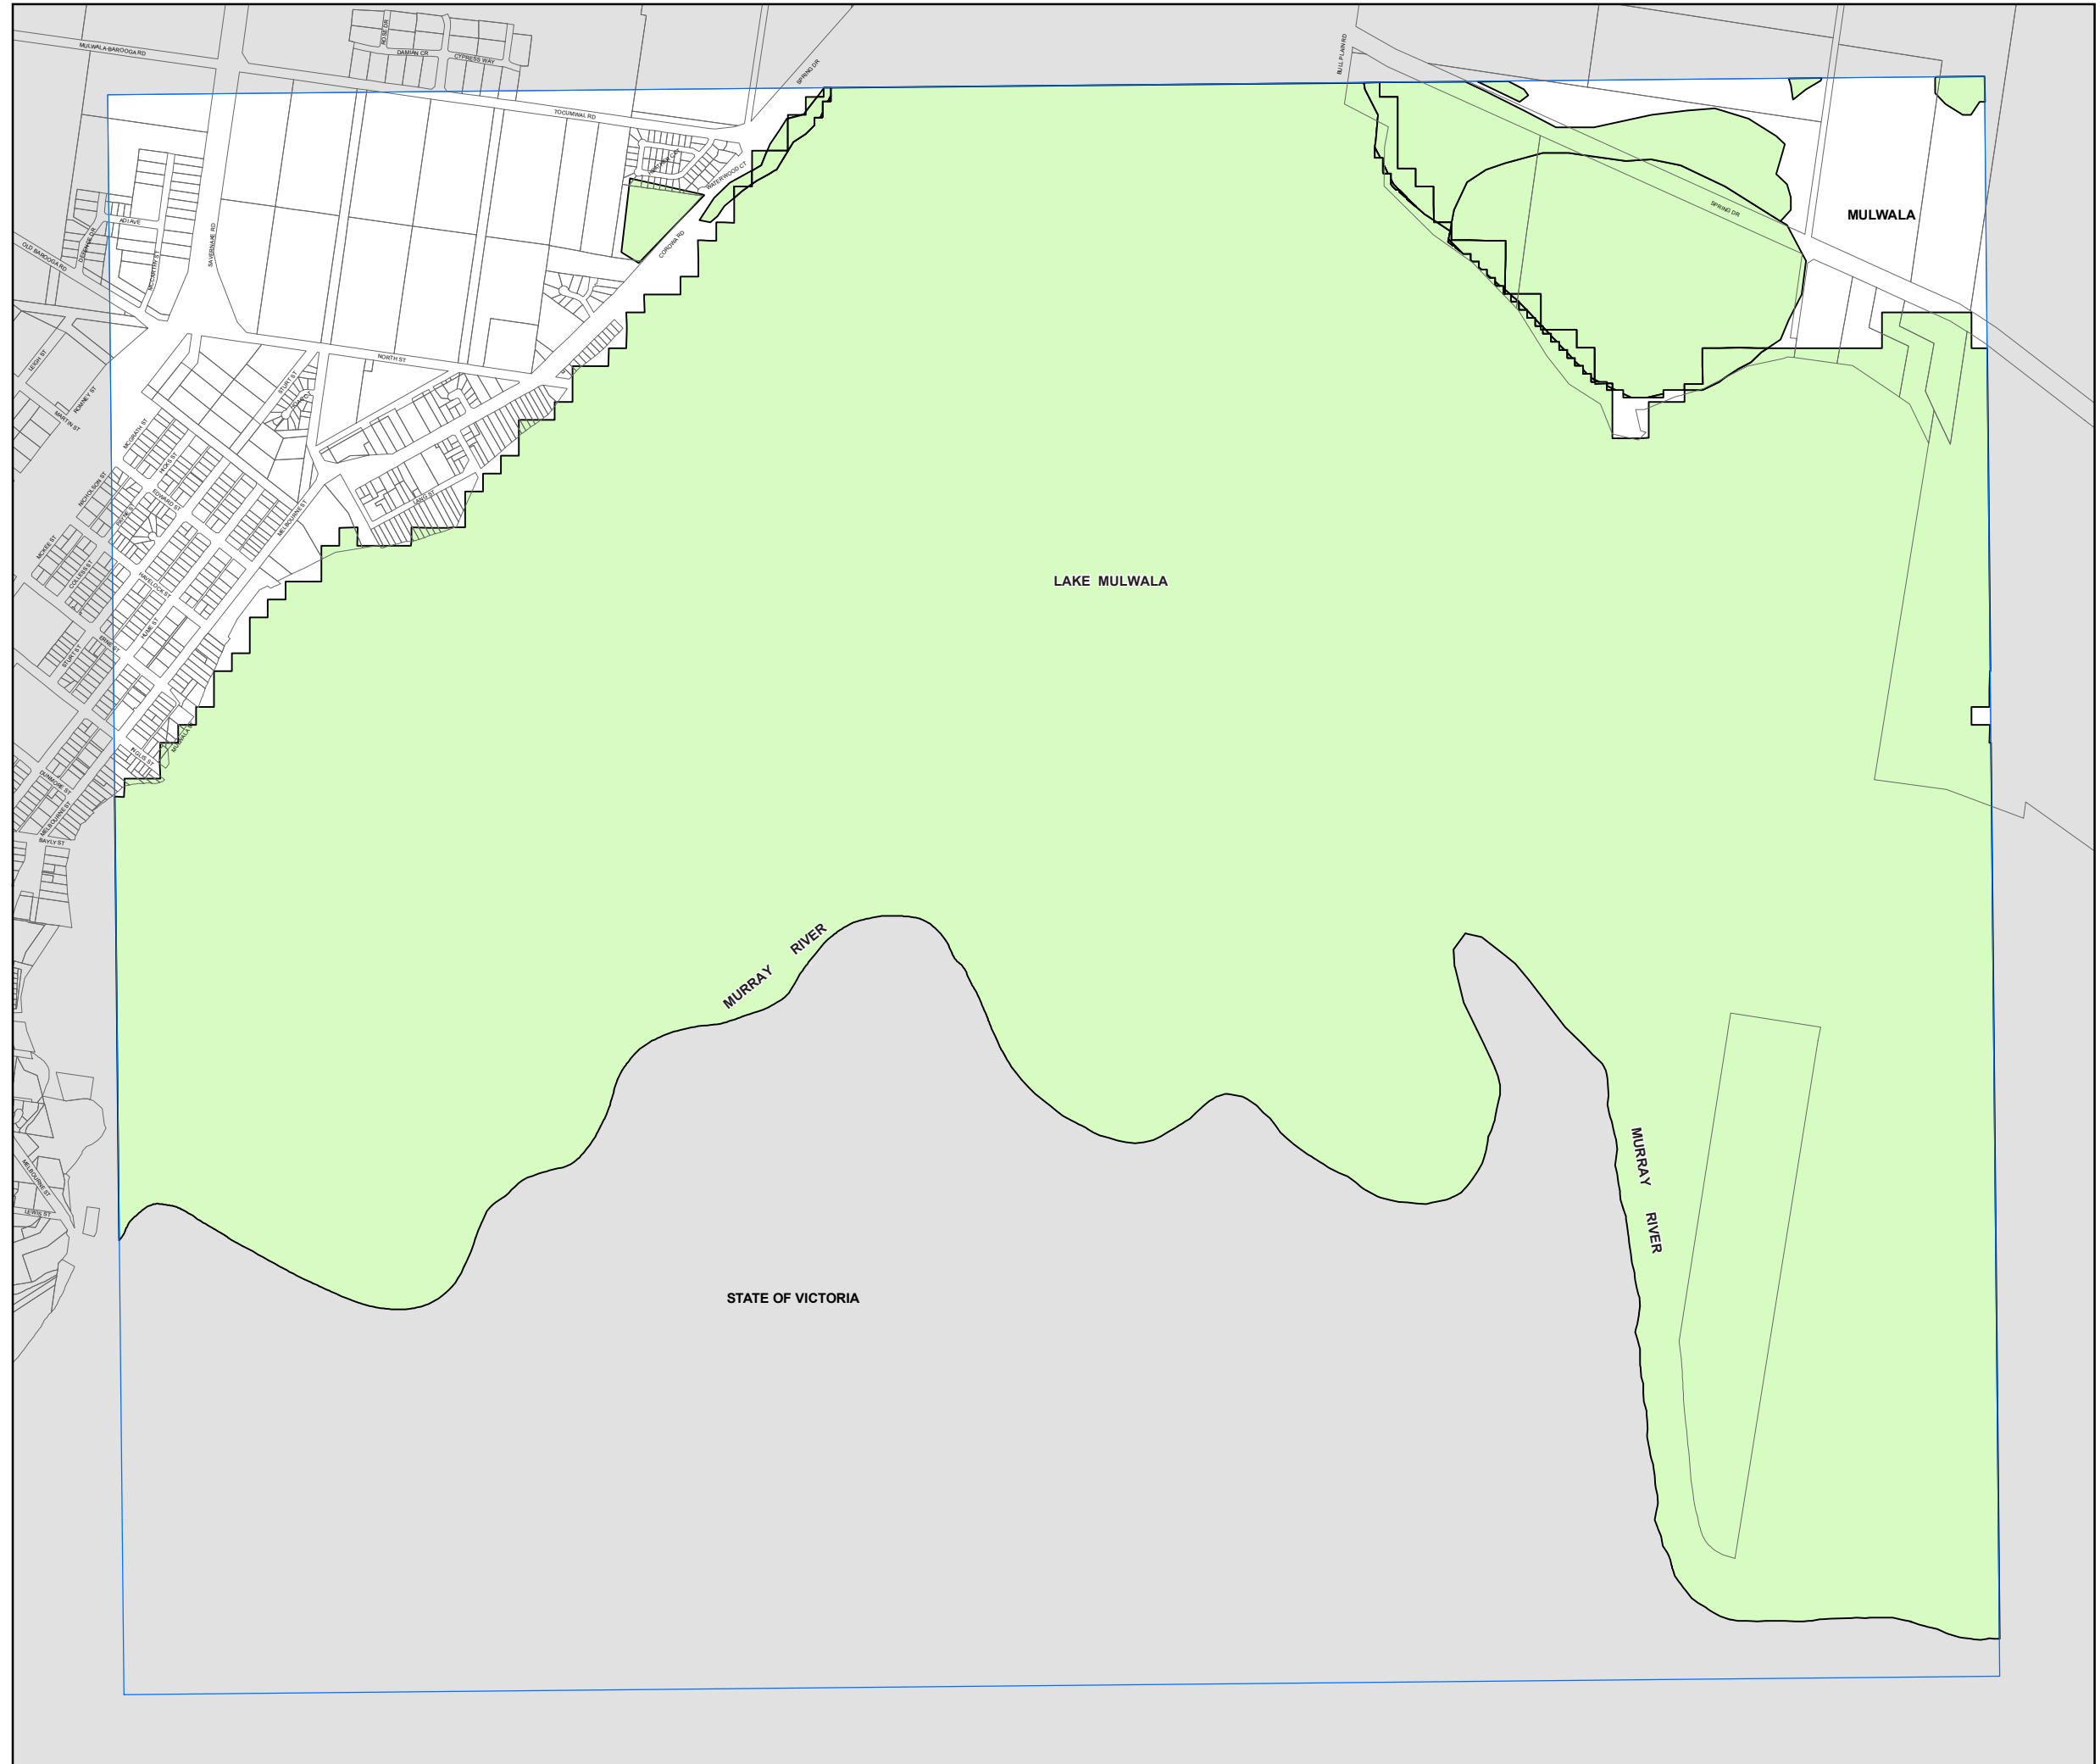

Corowa Local Environmental Plan 2012

Terrestrial Biodiversity Map - Sheet BIO_003B

Biodiversity

 Biodiversity

Cadastre

 Cadastre 12/11/2010 © NSW LPMA

Projection: GDA 1994
MGA Zone 55

Scale: 1:20,000 @ A3

Map identification number:
2300_COM_BIO_003B_020_20120413