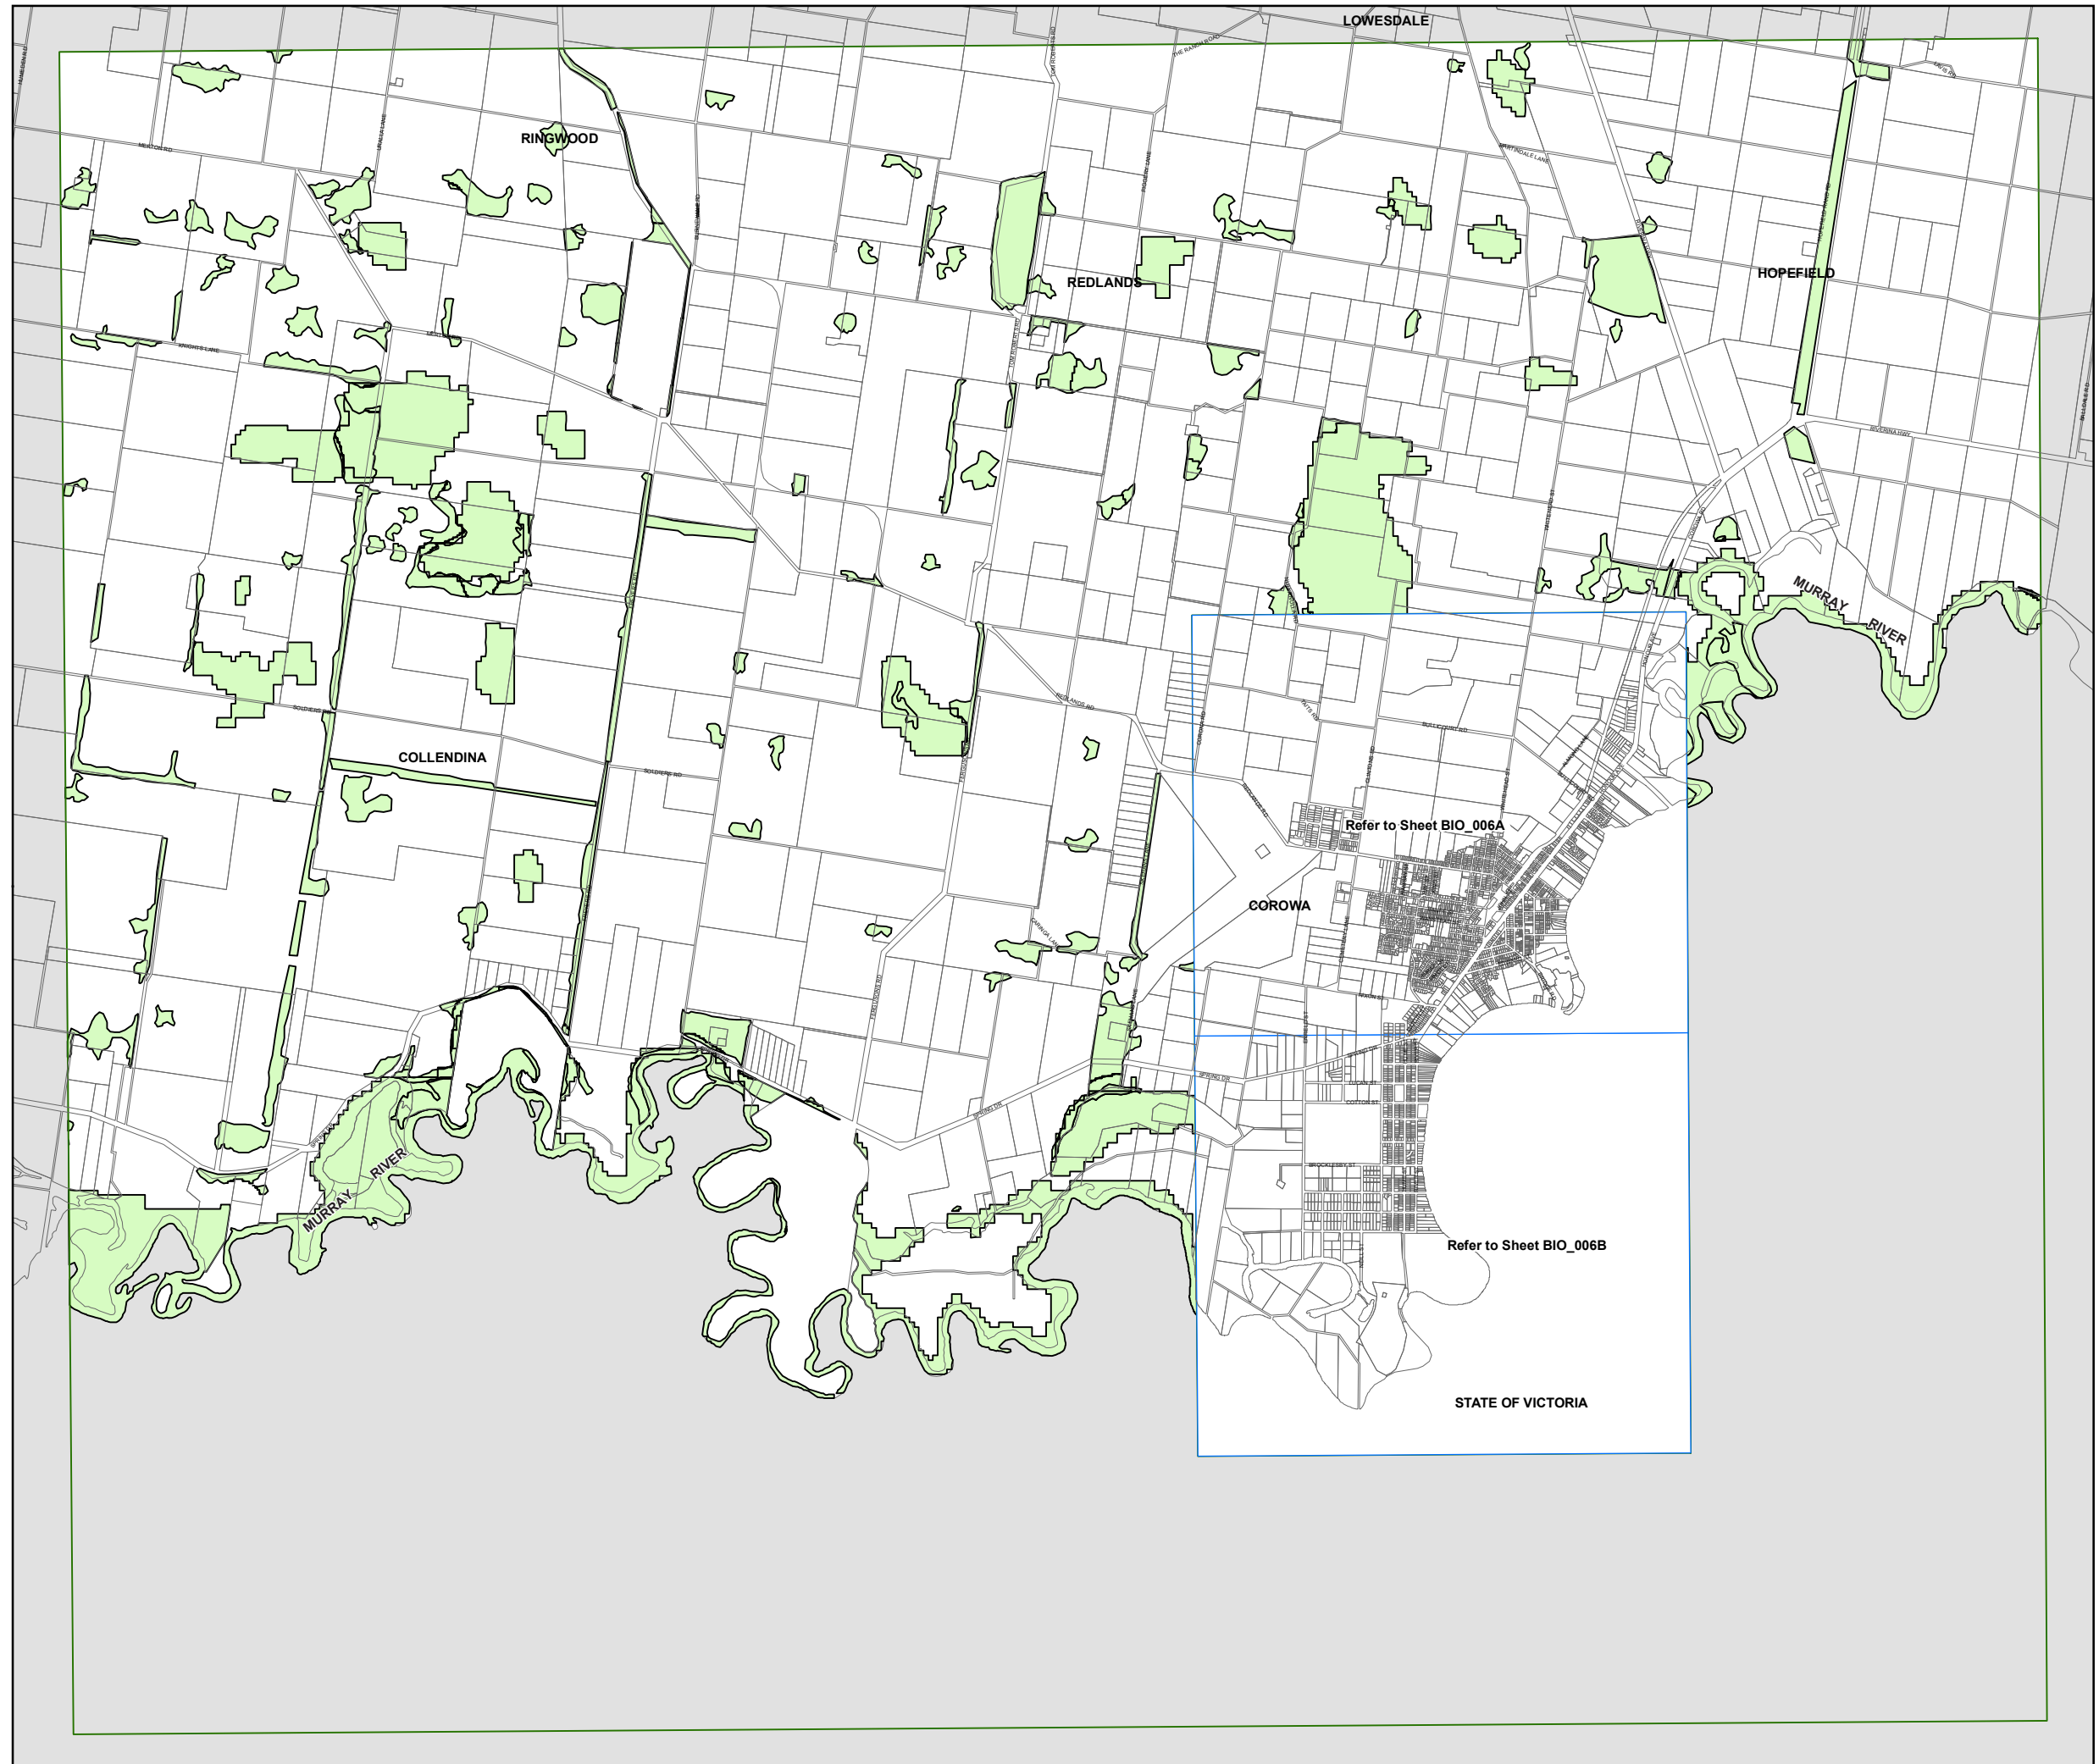

# Corowa Local Environmental Plan 2012

## Terrestrial Biodiversity Map - Sheet BIO\_006

### Cadastre

Cadastre 12/11/2010 © NSW LPMA

Projection: GDA 1994  
MGA Zone 55

Scale: 1:80,000 @ A3

Map identification number:

2300\_COM\_BIO\_006\_080\_20120413