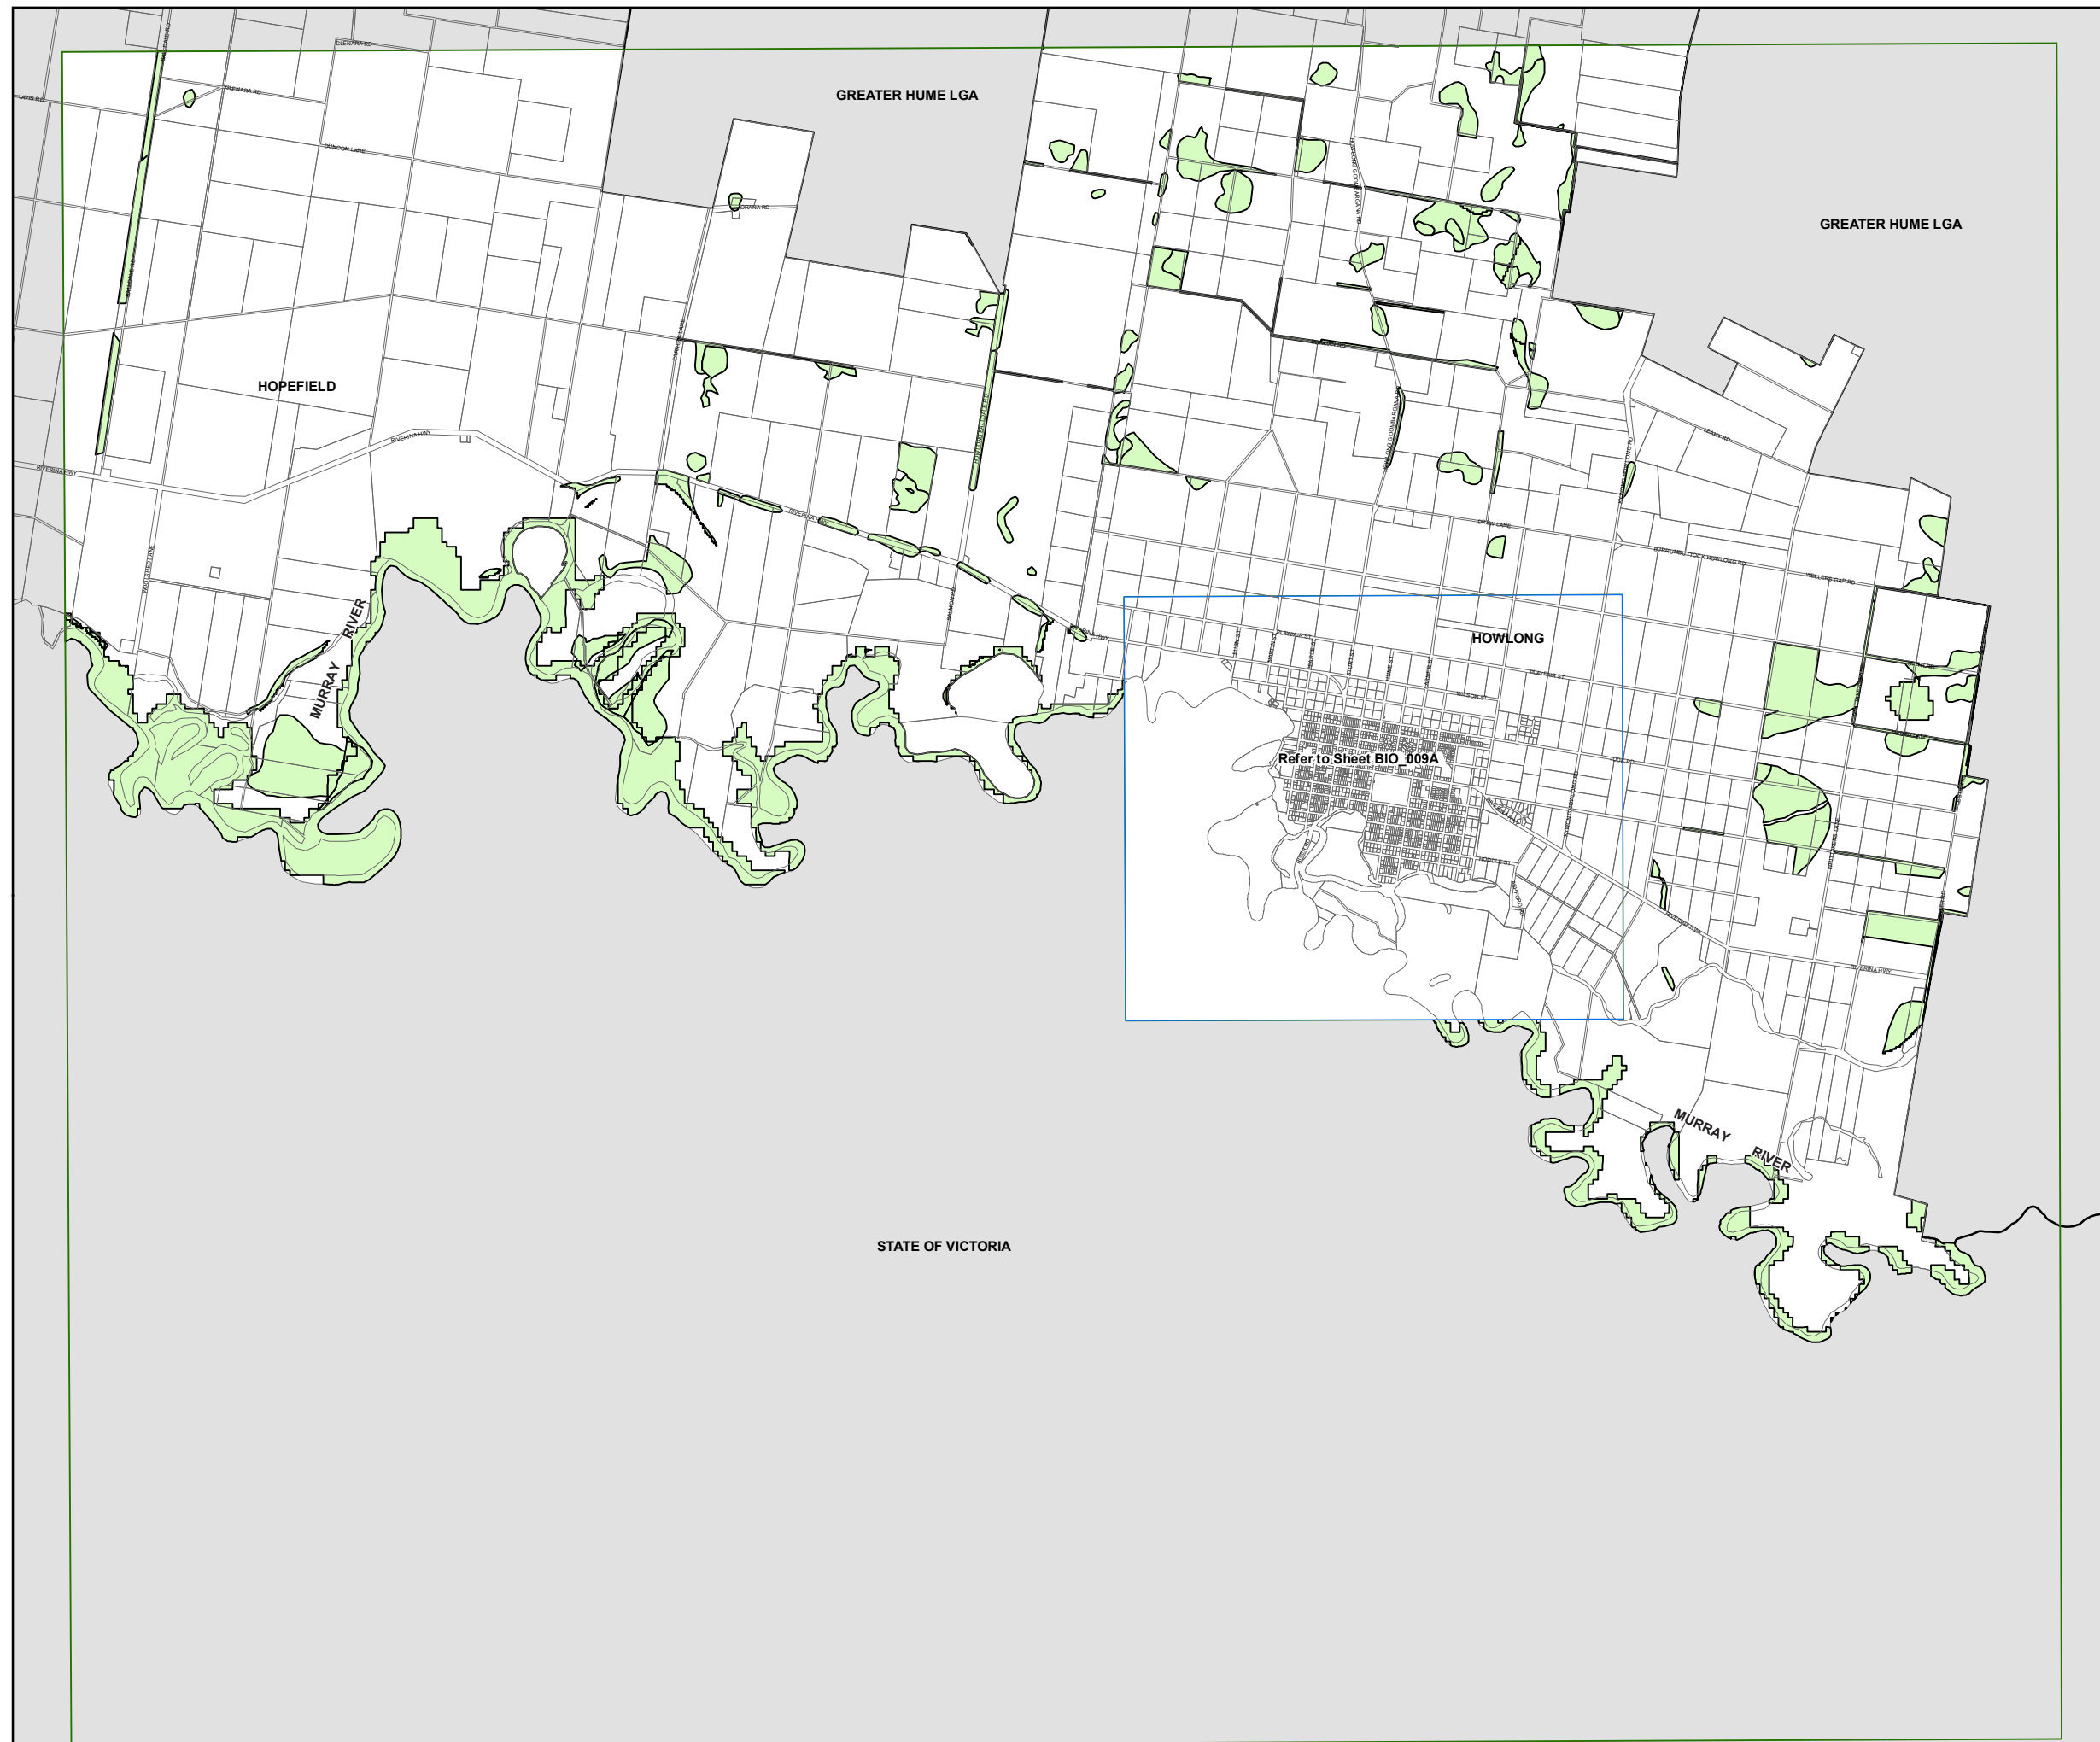

Corowa Local Environmental Plan 2012

Terrestrial Biodiversity Map - Sheet BIO_009

Biodiversity

Biodiversity

Cadastre

Cadastre 12/11/2010 © NSW LPMA

0 800 1,600 2,400 3,200 Metres

Projection: GDA 1994
MGA Zone 55

Scale: 1:80,000 @ A3

Map identification number:

2300_COM_BIO_009_080_20120413