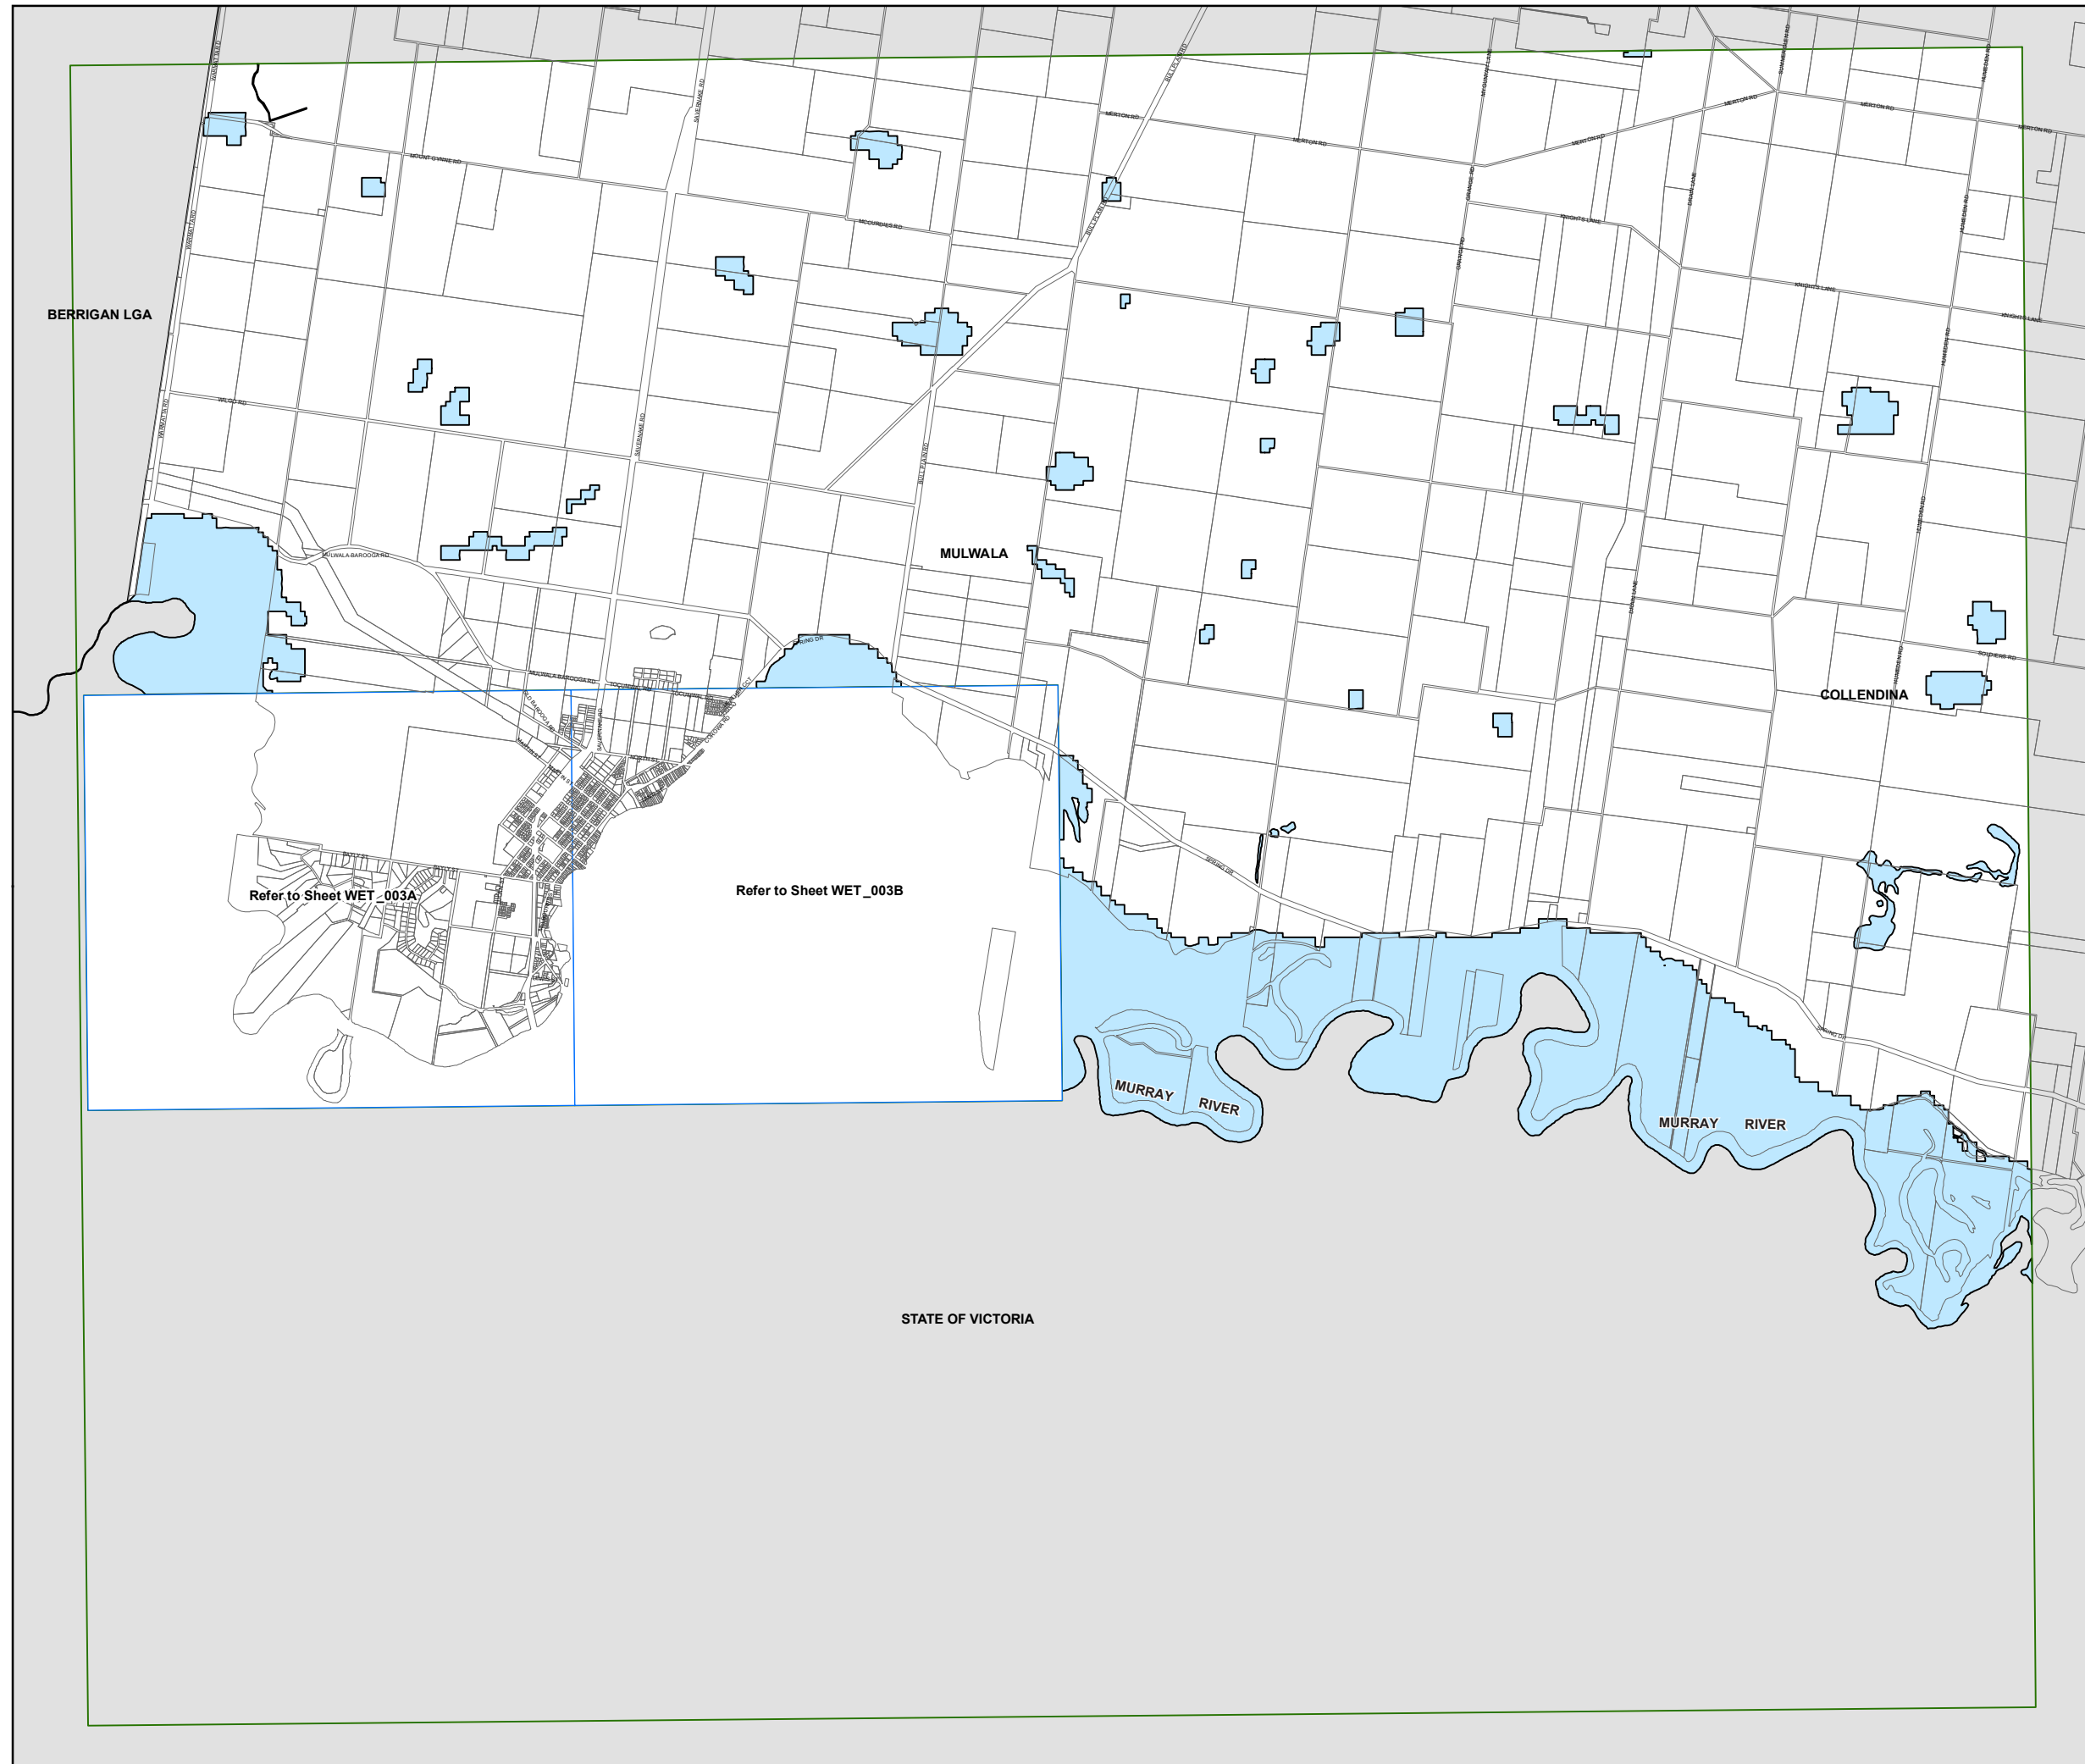

Corowa Local Environmental Plan 2012

Wetlands Map - Sheet WET_003

- Wetland**
- Wetland
- Cadastre**
- Cadastre 12/11/2010 © NSW LPMA

Projection: GDA 1994
MGA Zone 55
Scale: 1:80,000 @ A3

Map identification number:
2300_COM_WET_003_080_20120413