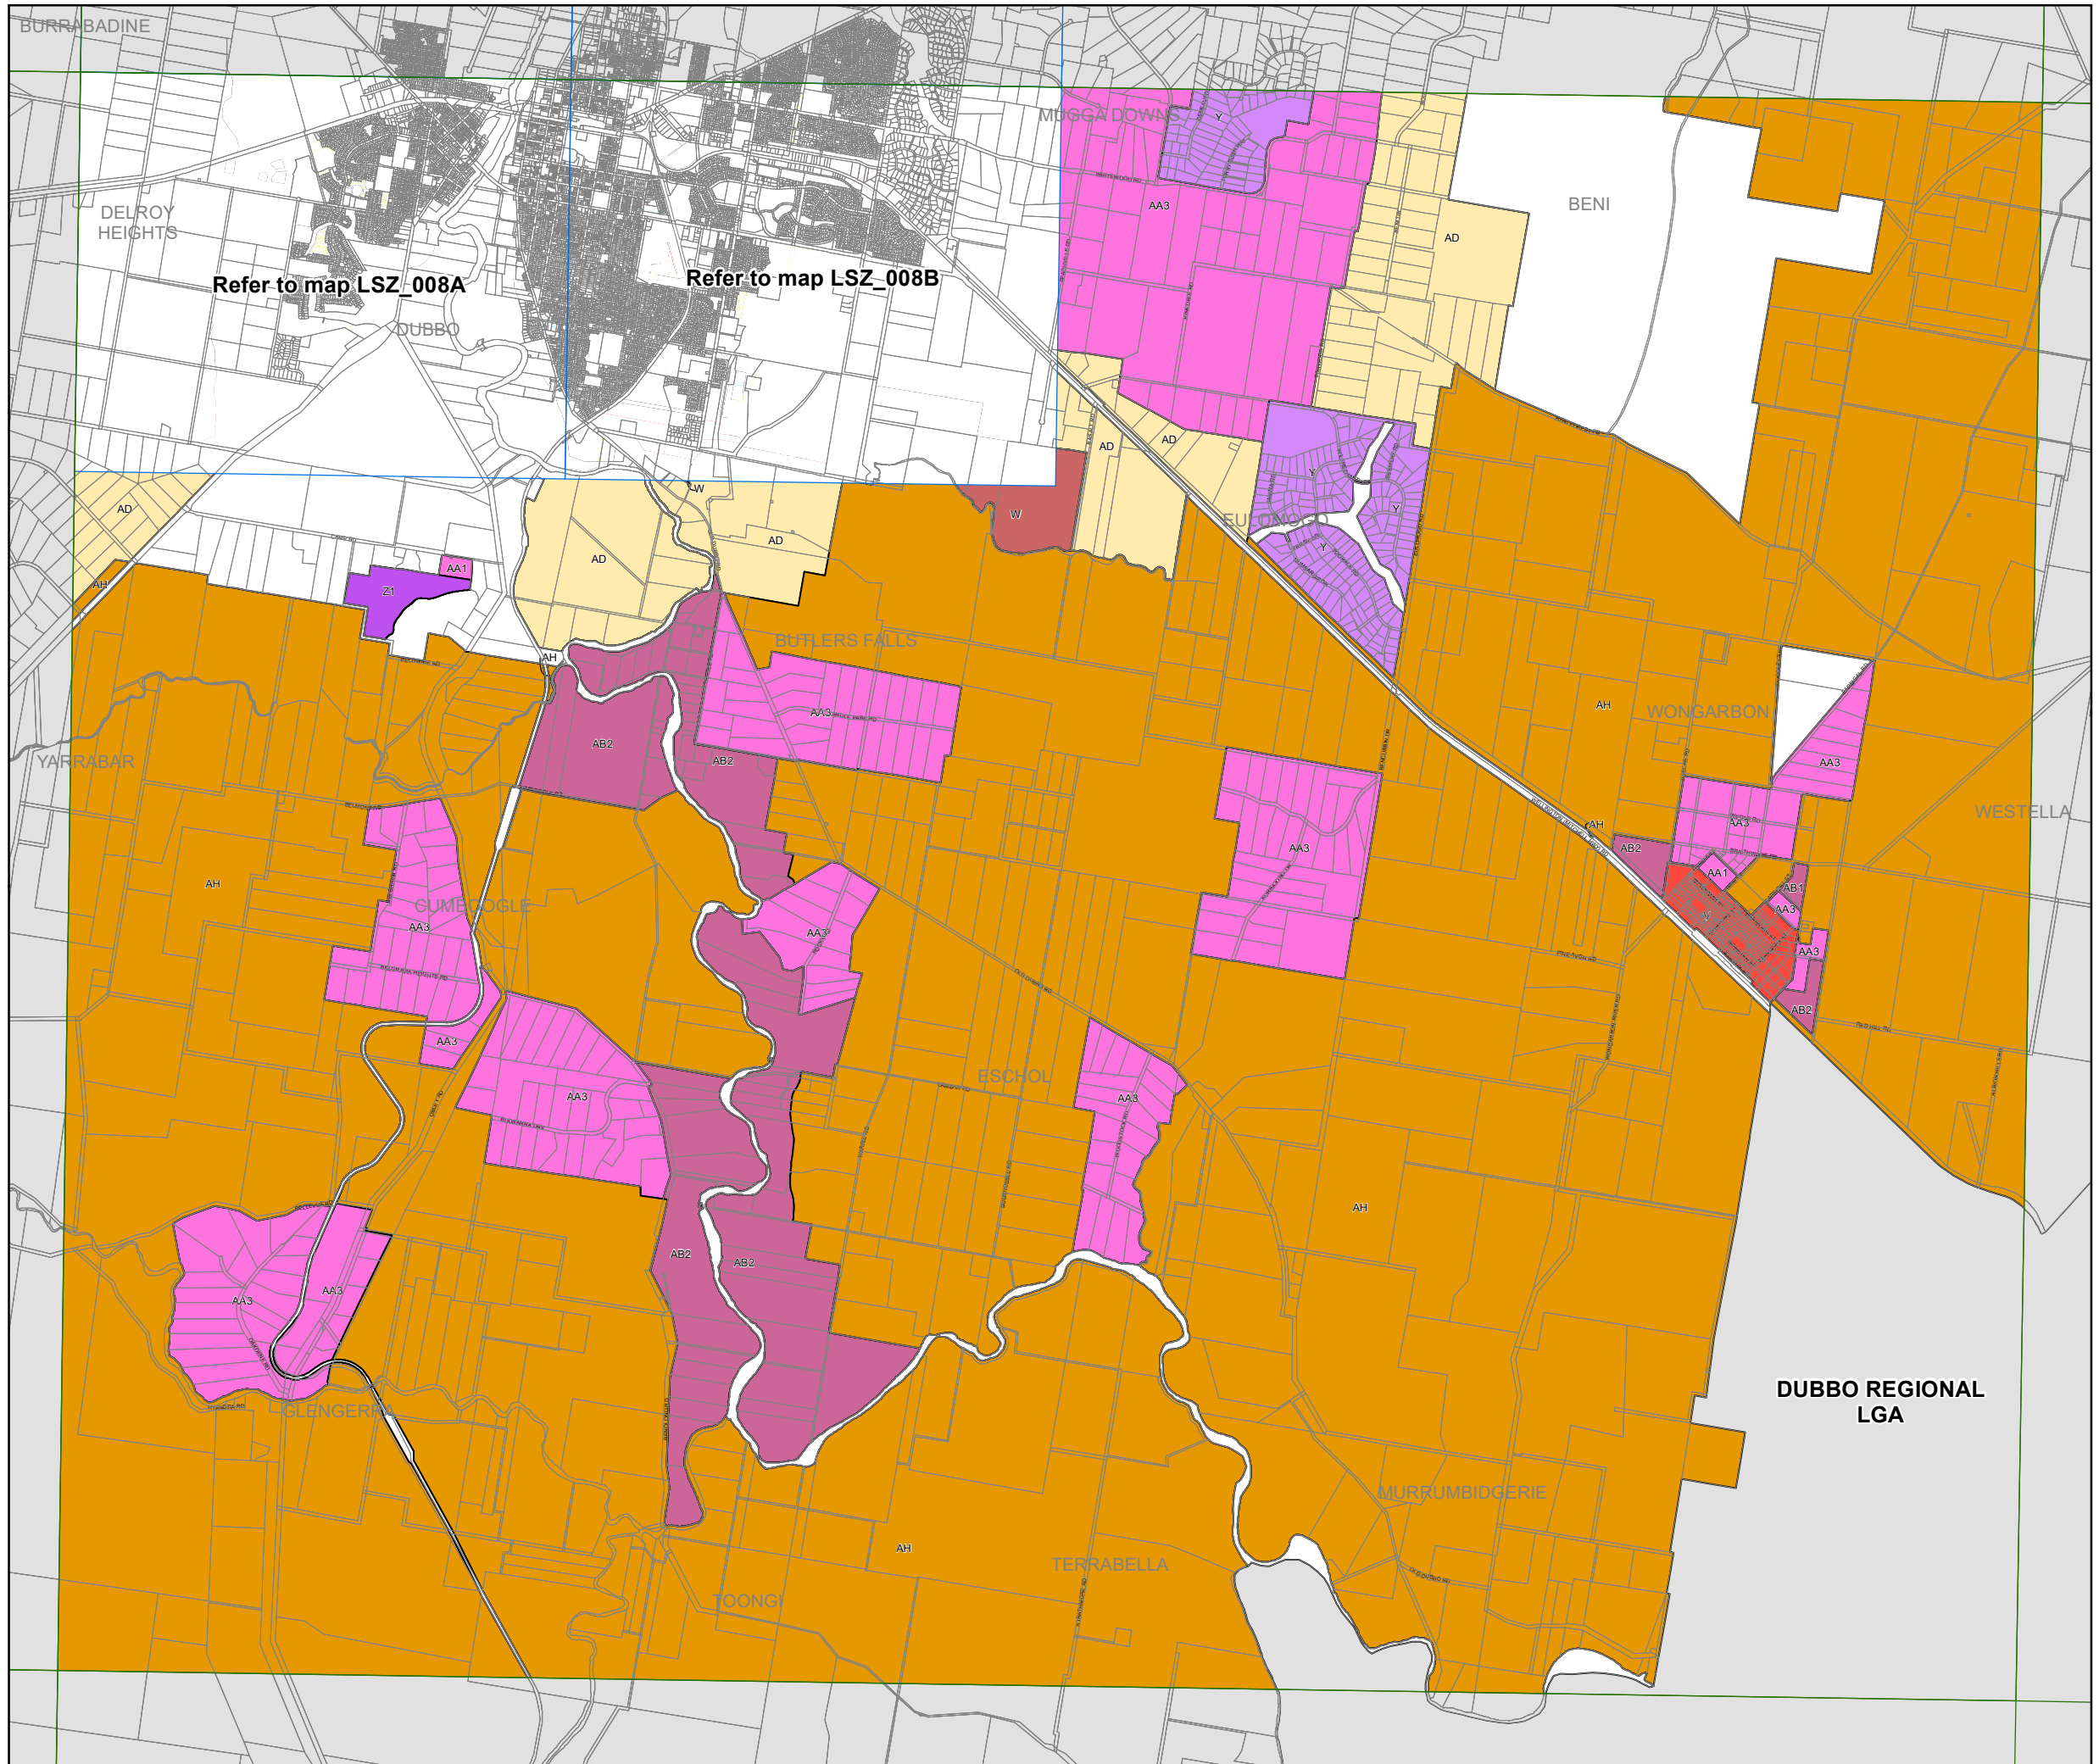

Lot Size Map - Sheet LSZ\_008

Minimum Lot Size (sq m)

- D 300
- G 450
- M 600
- S 800
- V 2000
- W 4000
- X 6000
- Y 1.5 ha
- Z1 2 ha
- Z2 3 ha
- AA1 5 ha
- AA2 6 ha
- AA3 8 ha
- AB1 10 ha
- AB2 20 ha
- AB3 35 ha
- AC 50 ha
- AD 100 ha
- AE 250 ha
- AH 800 ha

**Cadastral**  
 Cadastral 29/04/09 © Land and Property Information (LPI)  
 Addendum data 26/11/13 © Dubbo City Council

Projection: GDA 1994  
MGA Zone 55