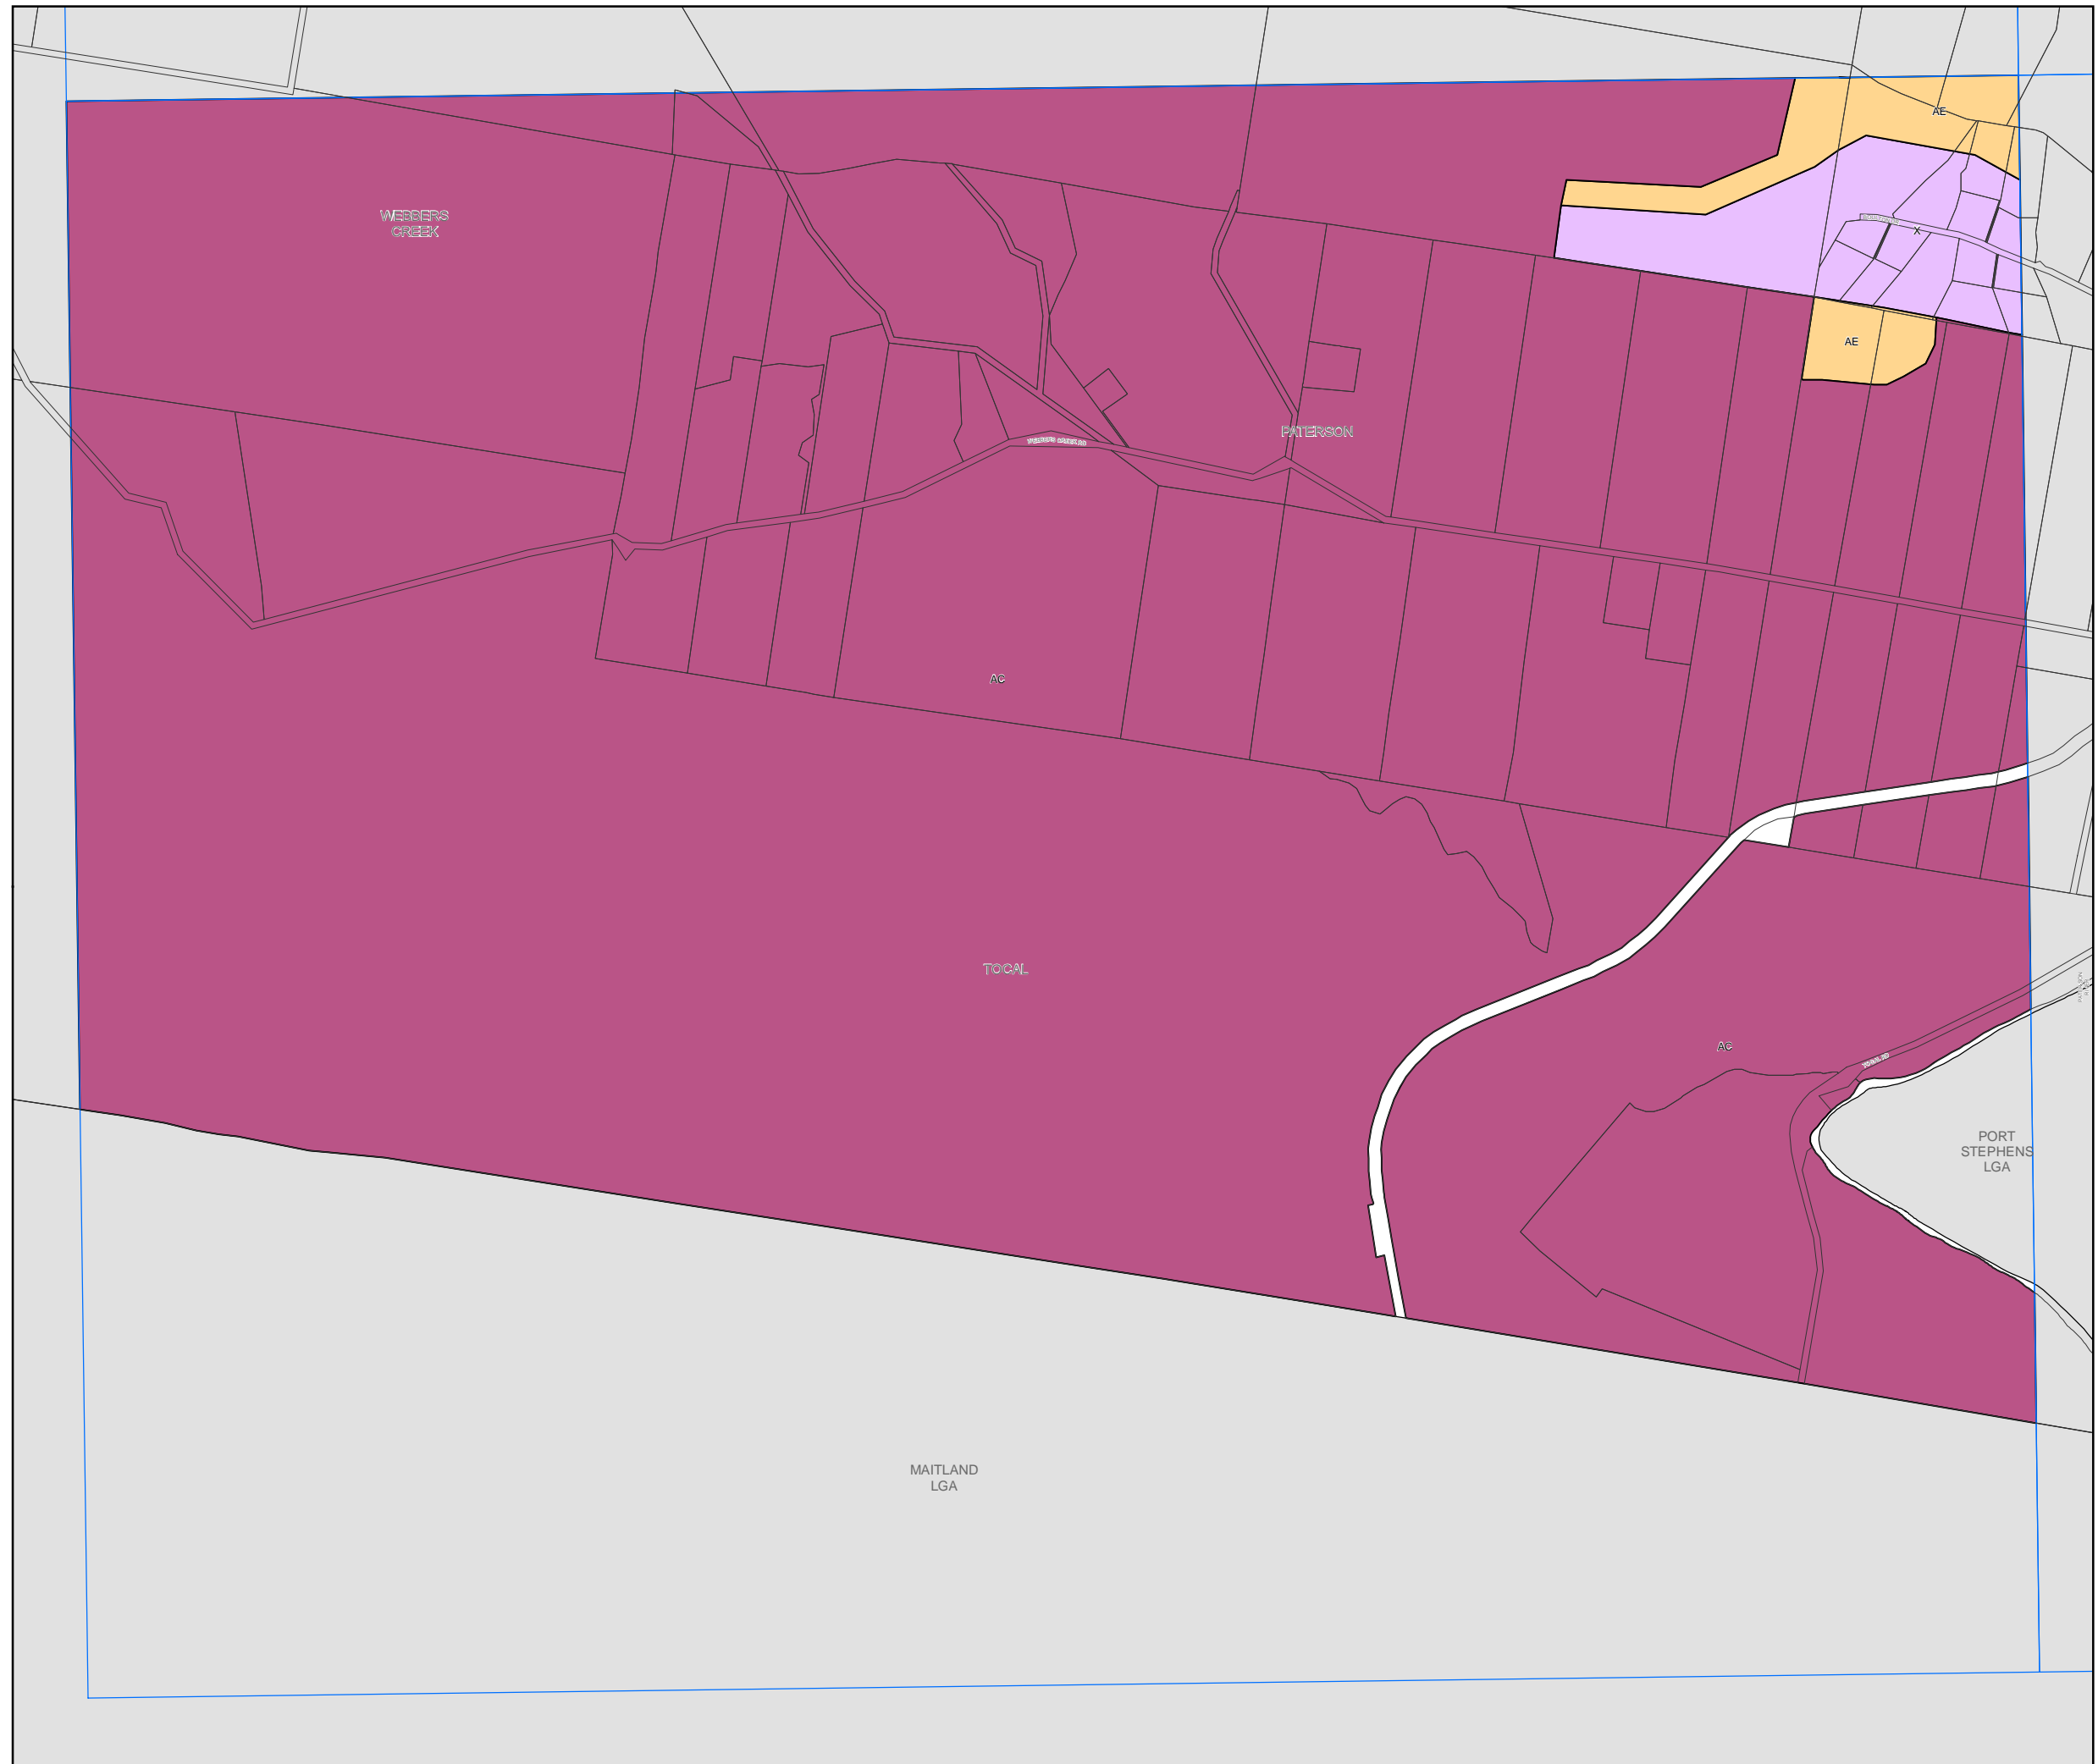

Dungog Local Environmental Plan 2014

Lot Size Map - Sheet LSZ_006AB

Minimum Lot Size (sq m)

- X 8000
- AA 5 ha
- AC 60 ha
- AE 300 ha

Cadastre

Cadastre 27/09/2012 © Land and Property Information (LPI)

Scale: 1:20,000 @ A3

Projection: GDA 1994
MGA Zone 56