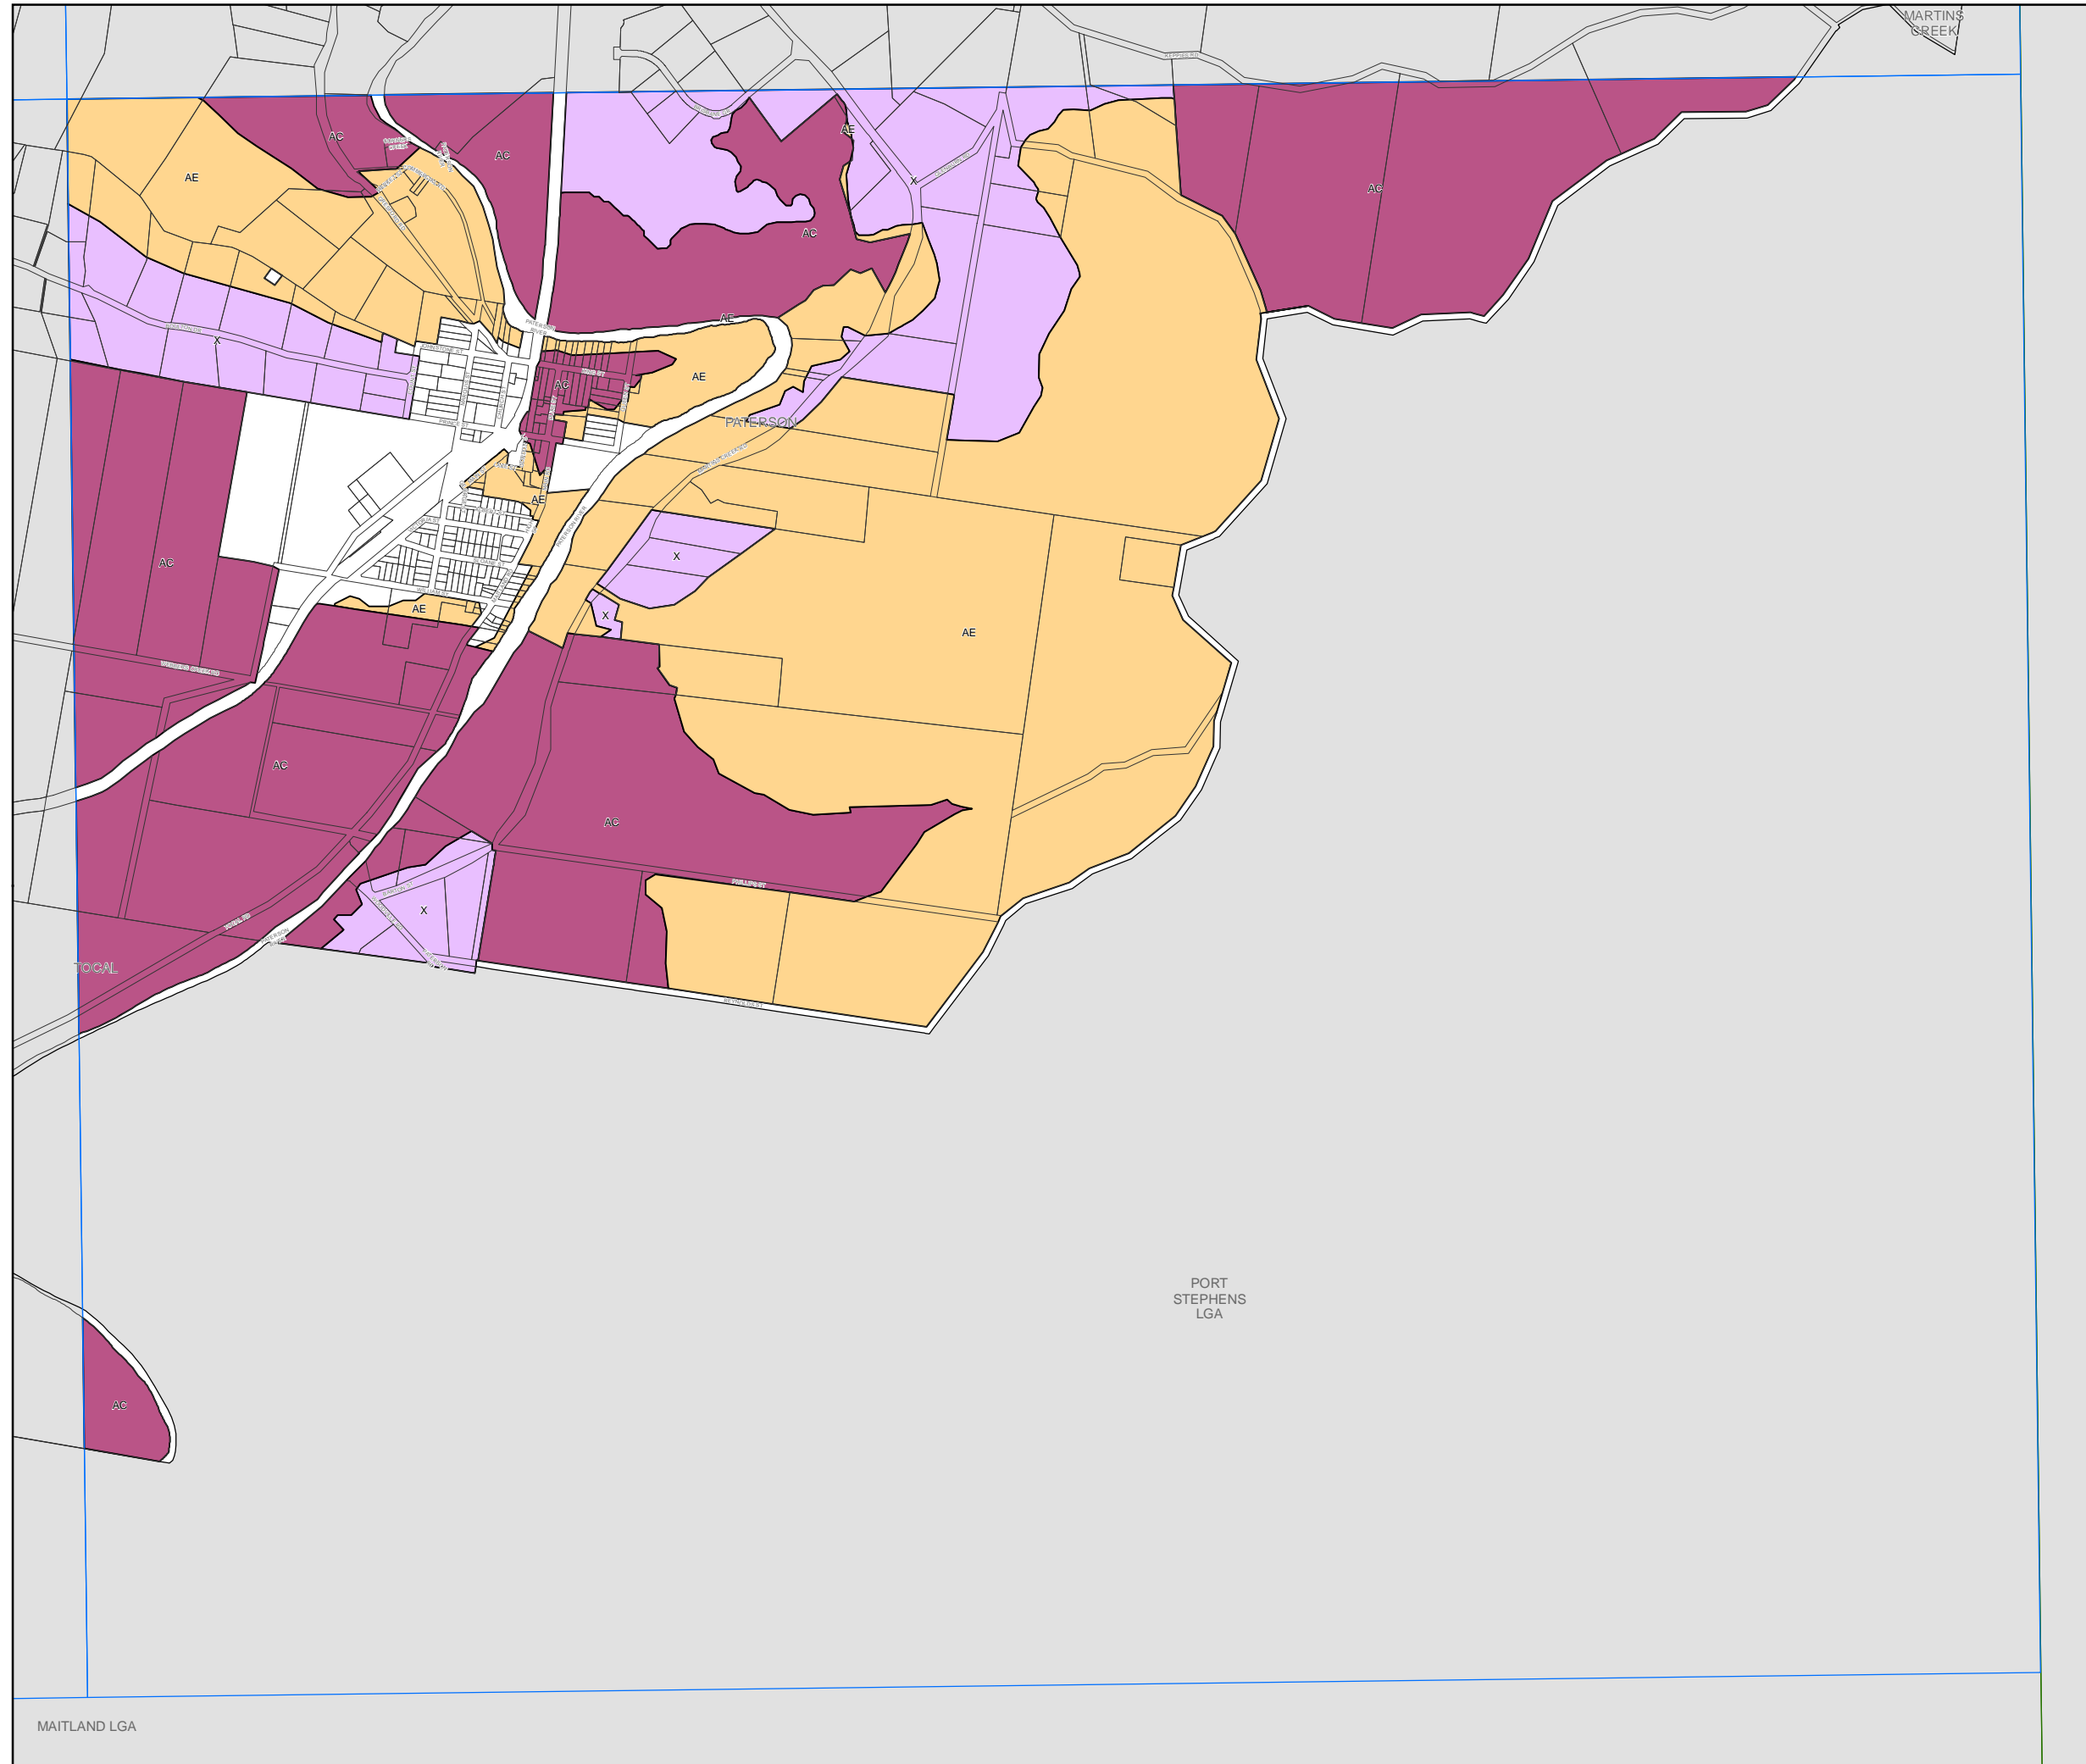

Dungog Local Environmental Plan 2014

Lot Size Map - Sheet LSZ_006AD

Minimum Lot Size (sq m)

- X 8000
- AA 5 ha
- AC 60 ha
- AE 300 ha

Cadastre

□ Cadastre 27/09/2012 © Land and Property Information (LPI)

Scale: 1:20,000 @ A3

Projection: GDA 1994
MGA Zone 56