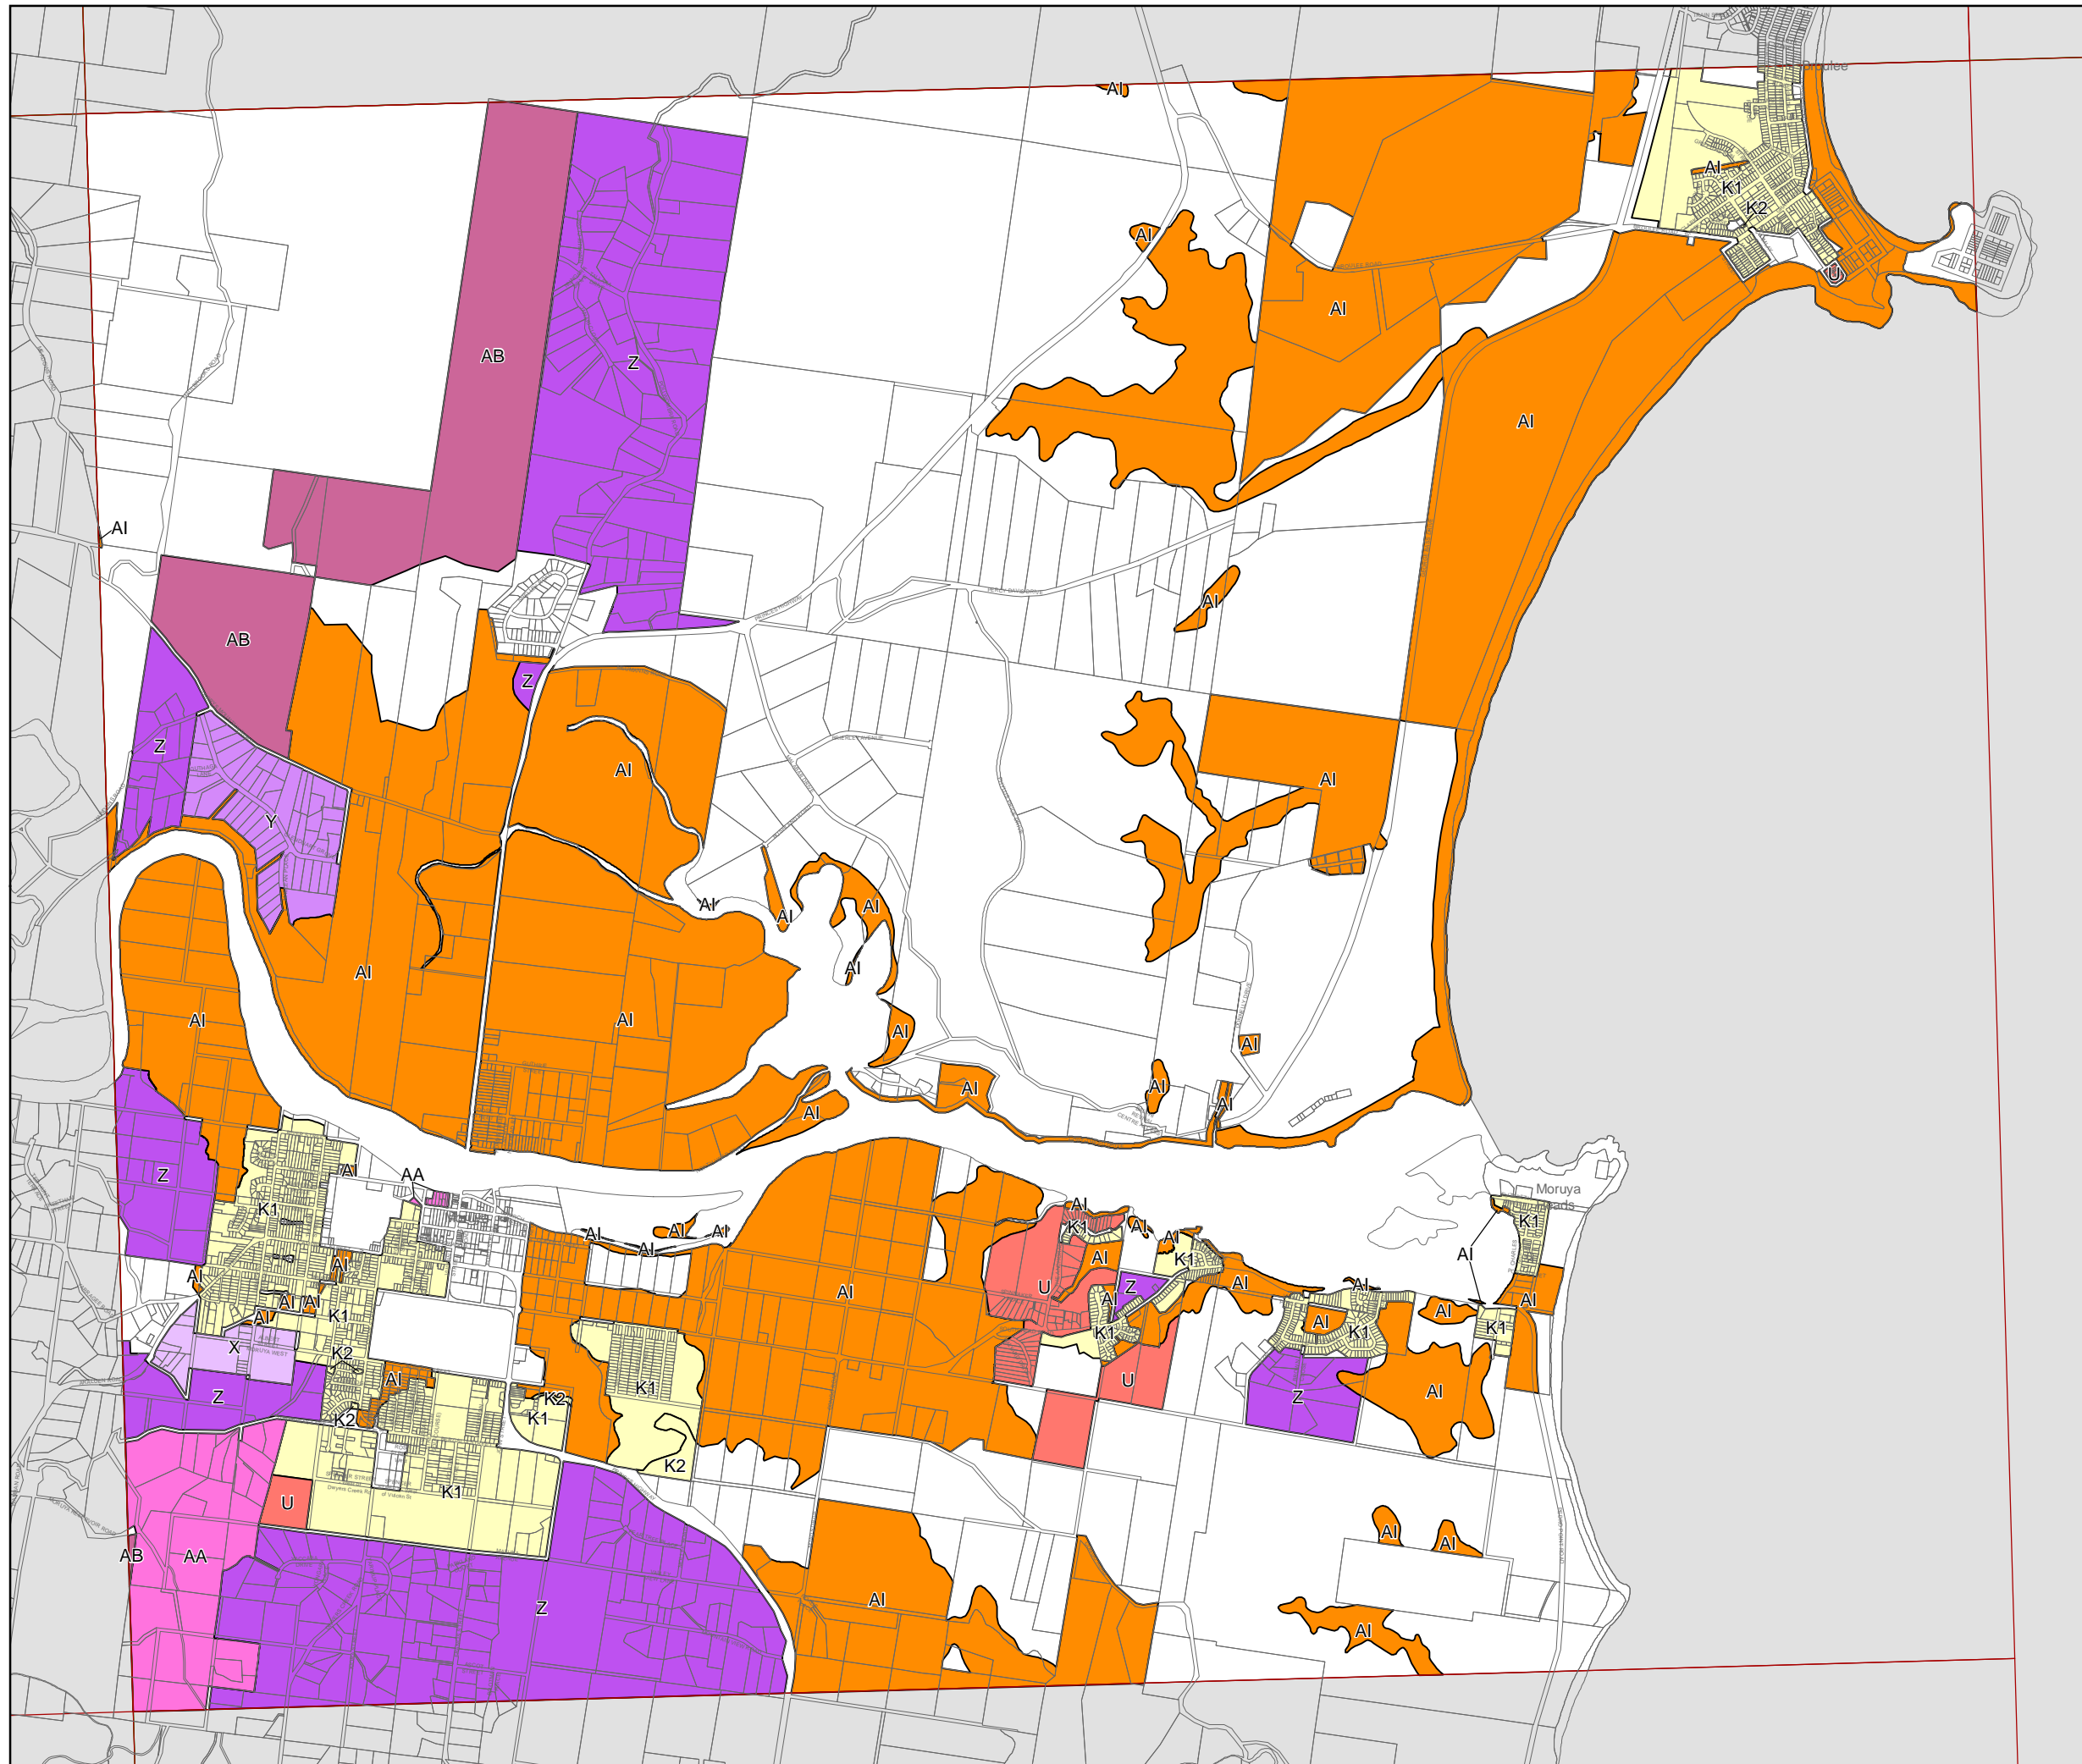

**Eurobodalla Local
Environmental
Plan 2012**

**Minimum Lot Size Map -
Sheet LSZ_012A**

Minimum Lot Size (sq m)

- G 450
- K1 550
- K2 600
- U 1500
- V 2500
- X 5000
- Y 1 ha
- Z 2 ha
- AA 5 ha
- AB 10 ha
- AI 1000 ha

Cadastre

Cadastre 28/02/2017 © Eurobodalla Shire Council

Projection: GDA 1994
MGA Zone 56

Scale: 1:40,000 @ A3