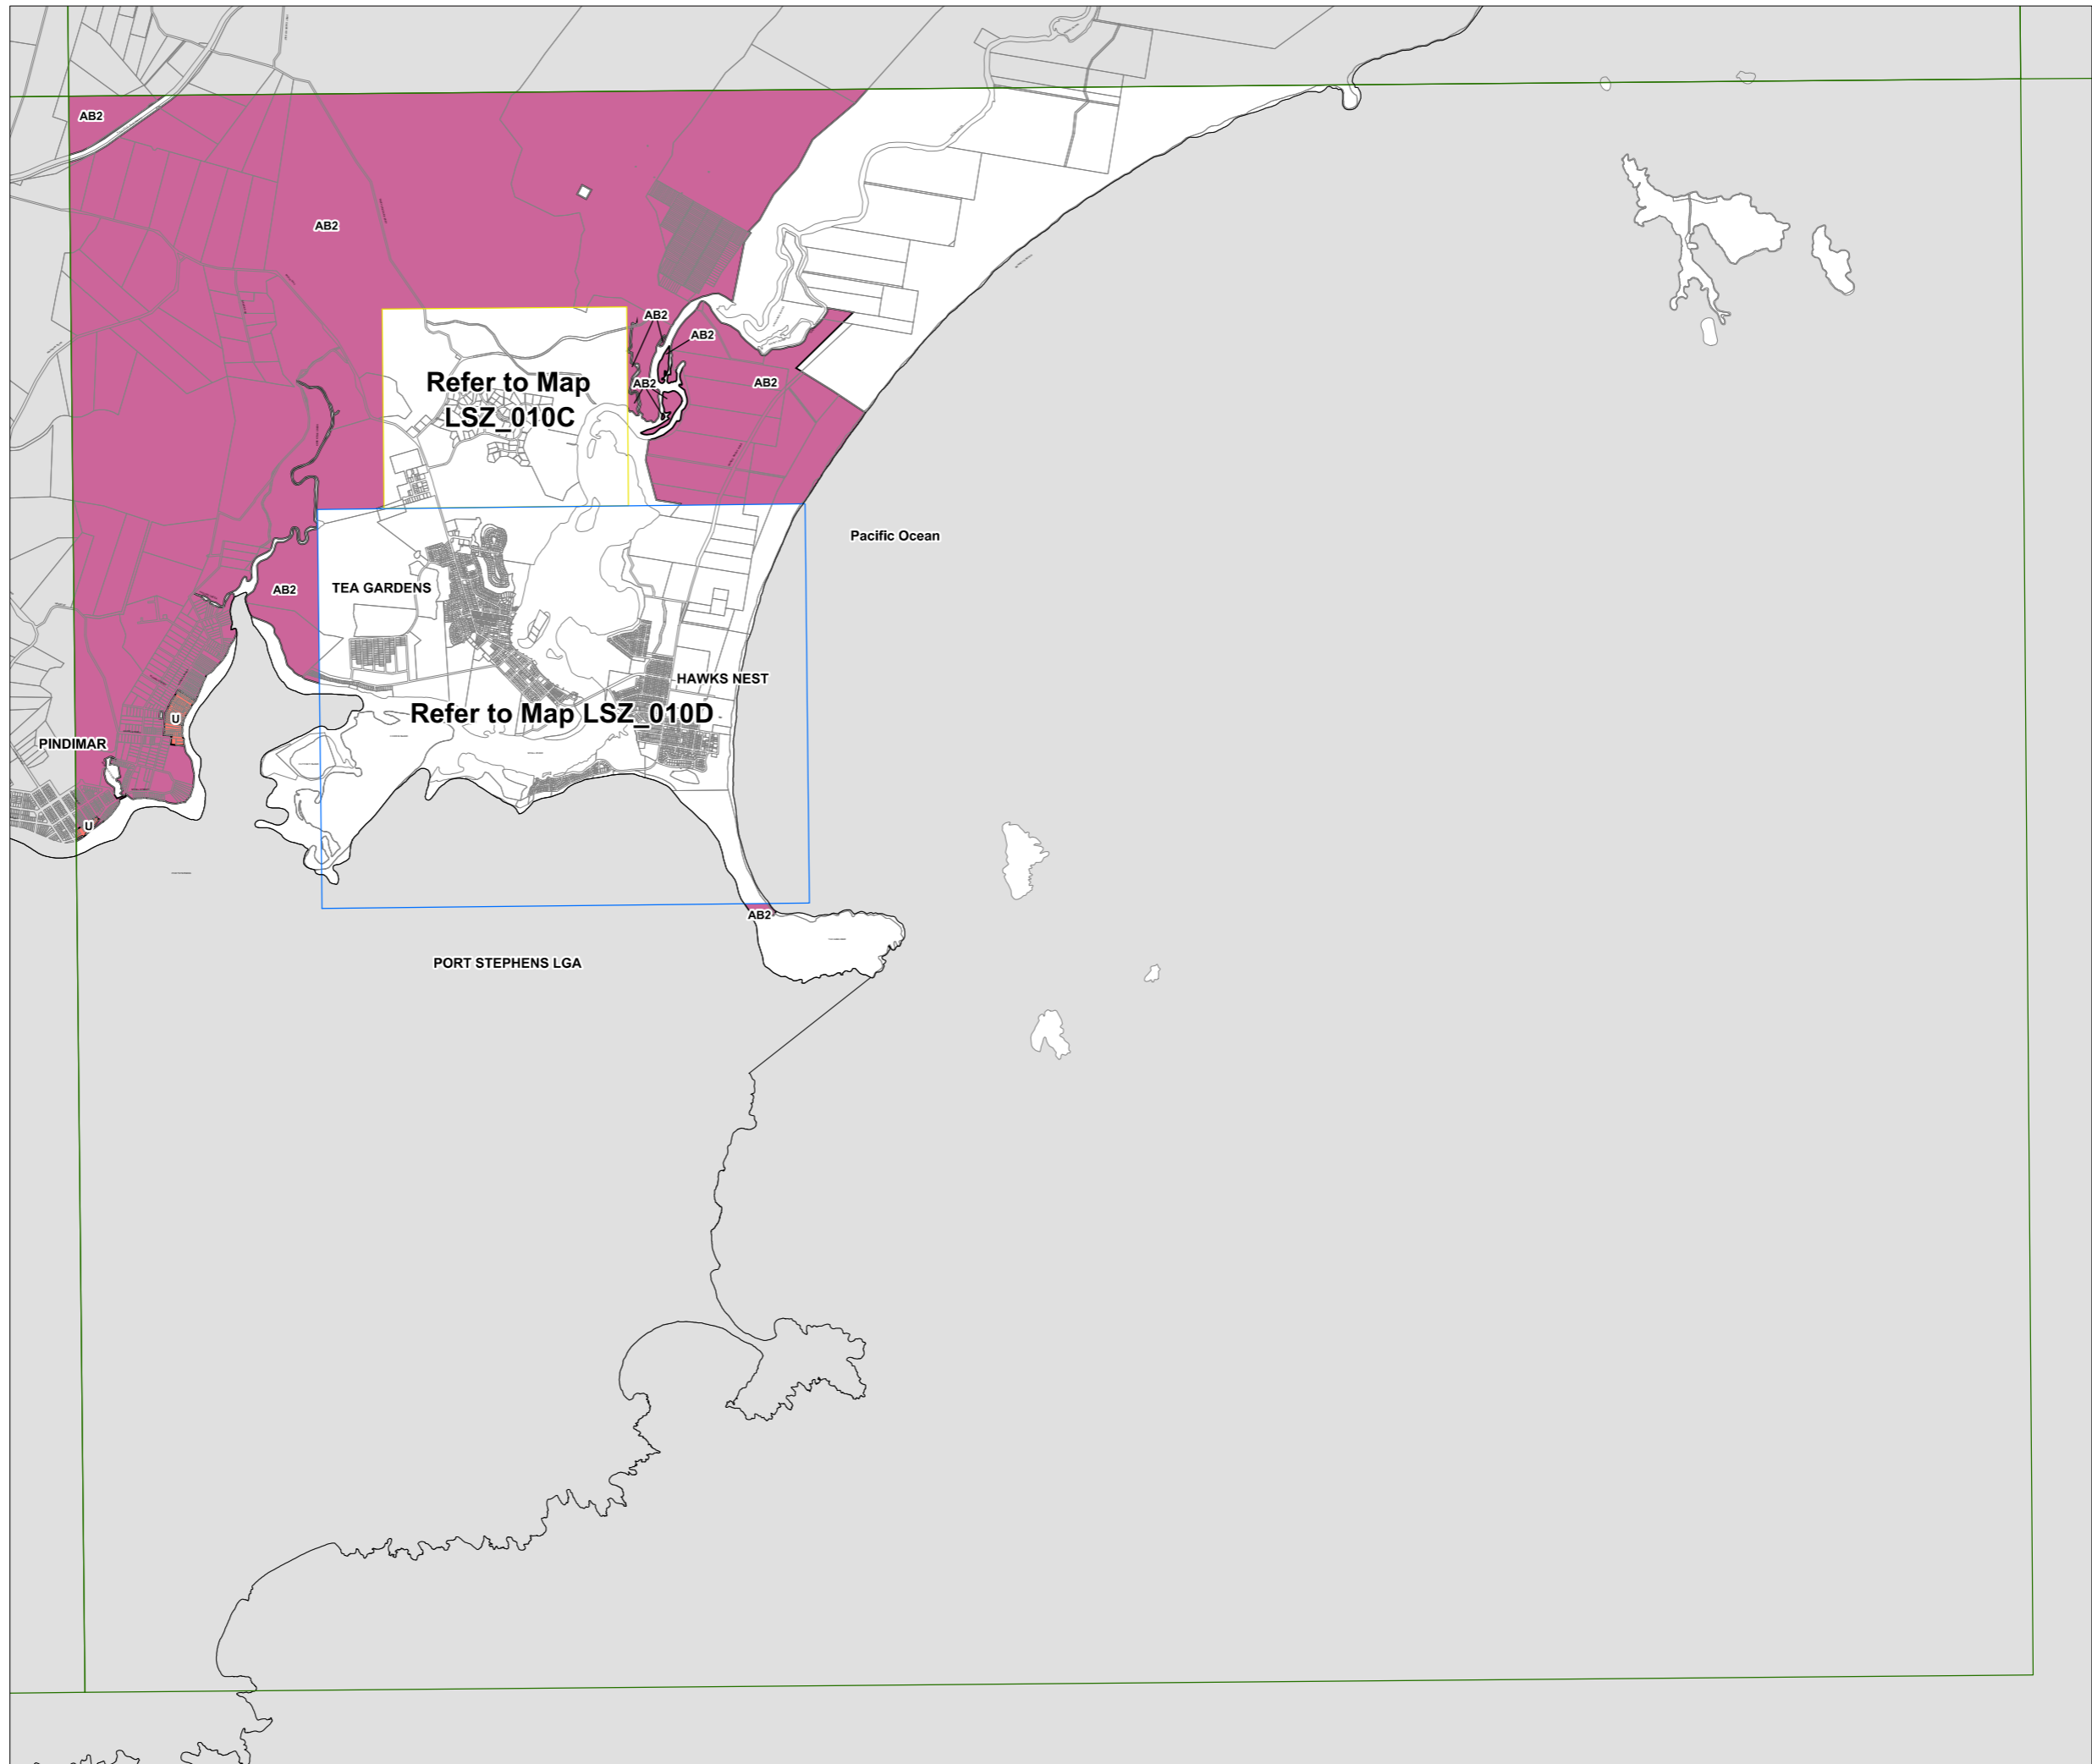

Lot Size Map - Sheet LSZ_010

Minimum Lot Size (sq m)

G	450
I	500
Q	700
U	1000
W	3000
X	5000
Y	10000
Z1	25000
Z2	30000
AA	50000
AB1	100000
AB2	400000

Cadastral

 Cadastral 04/07/2013
 © NSW Land and Property Information

Projection: GDA 1994
MGA Zone 56