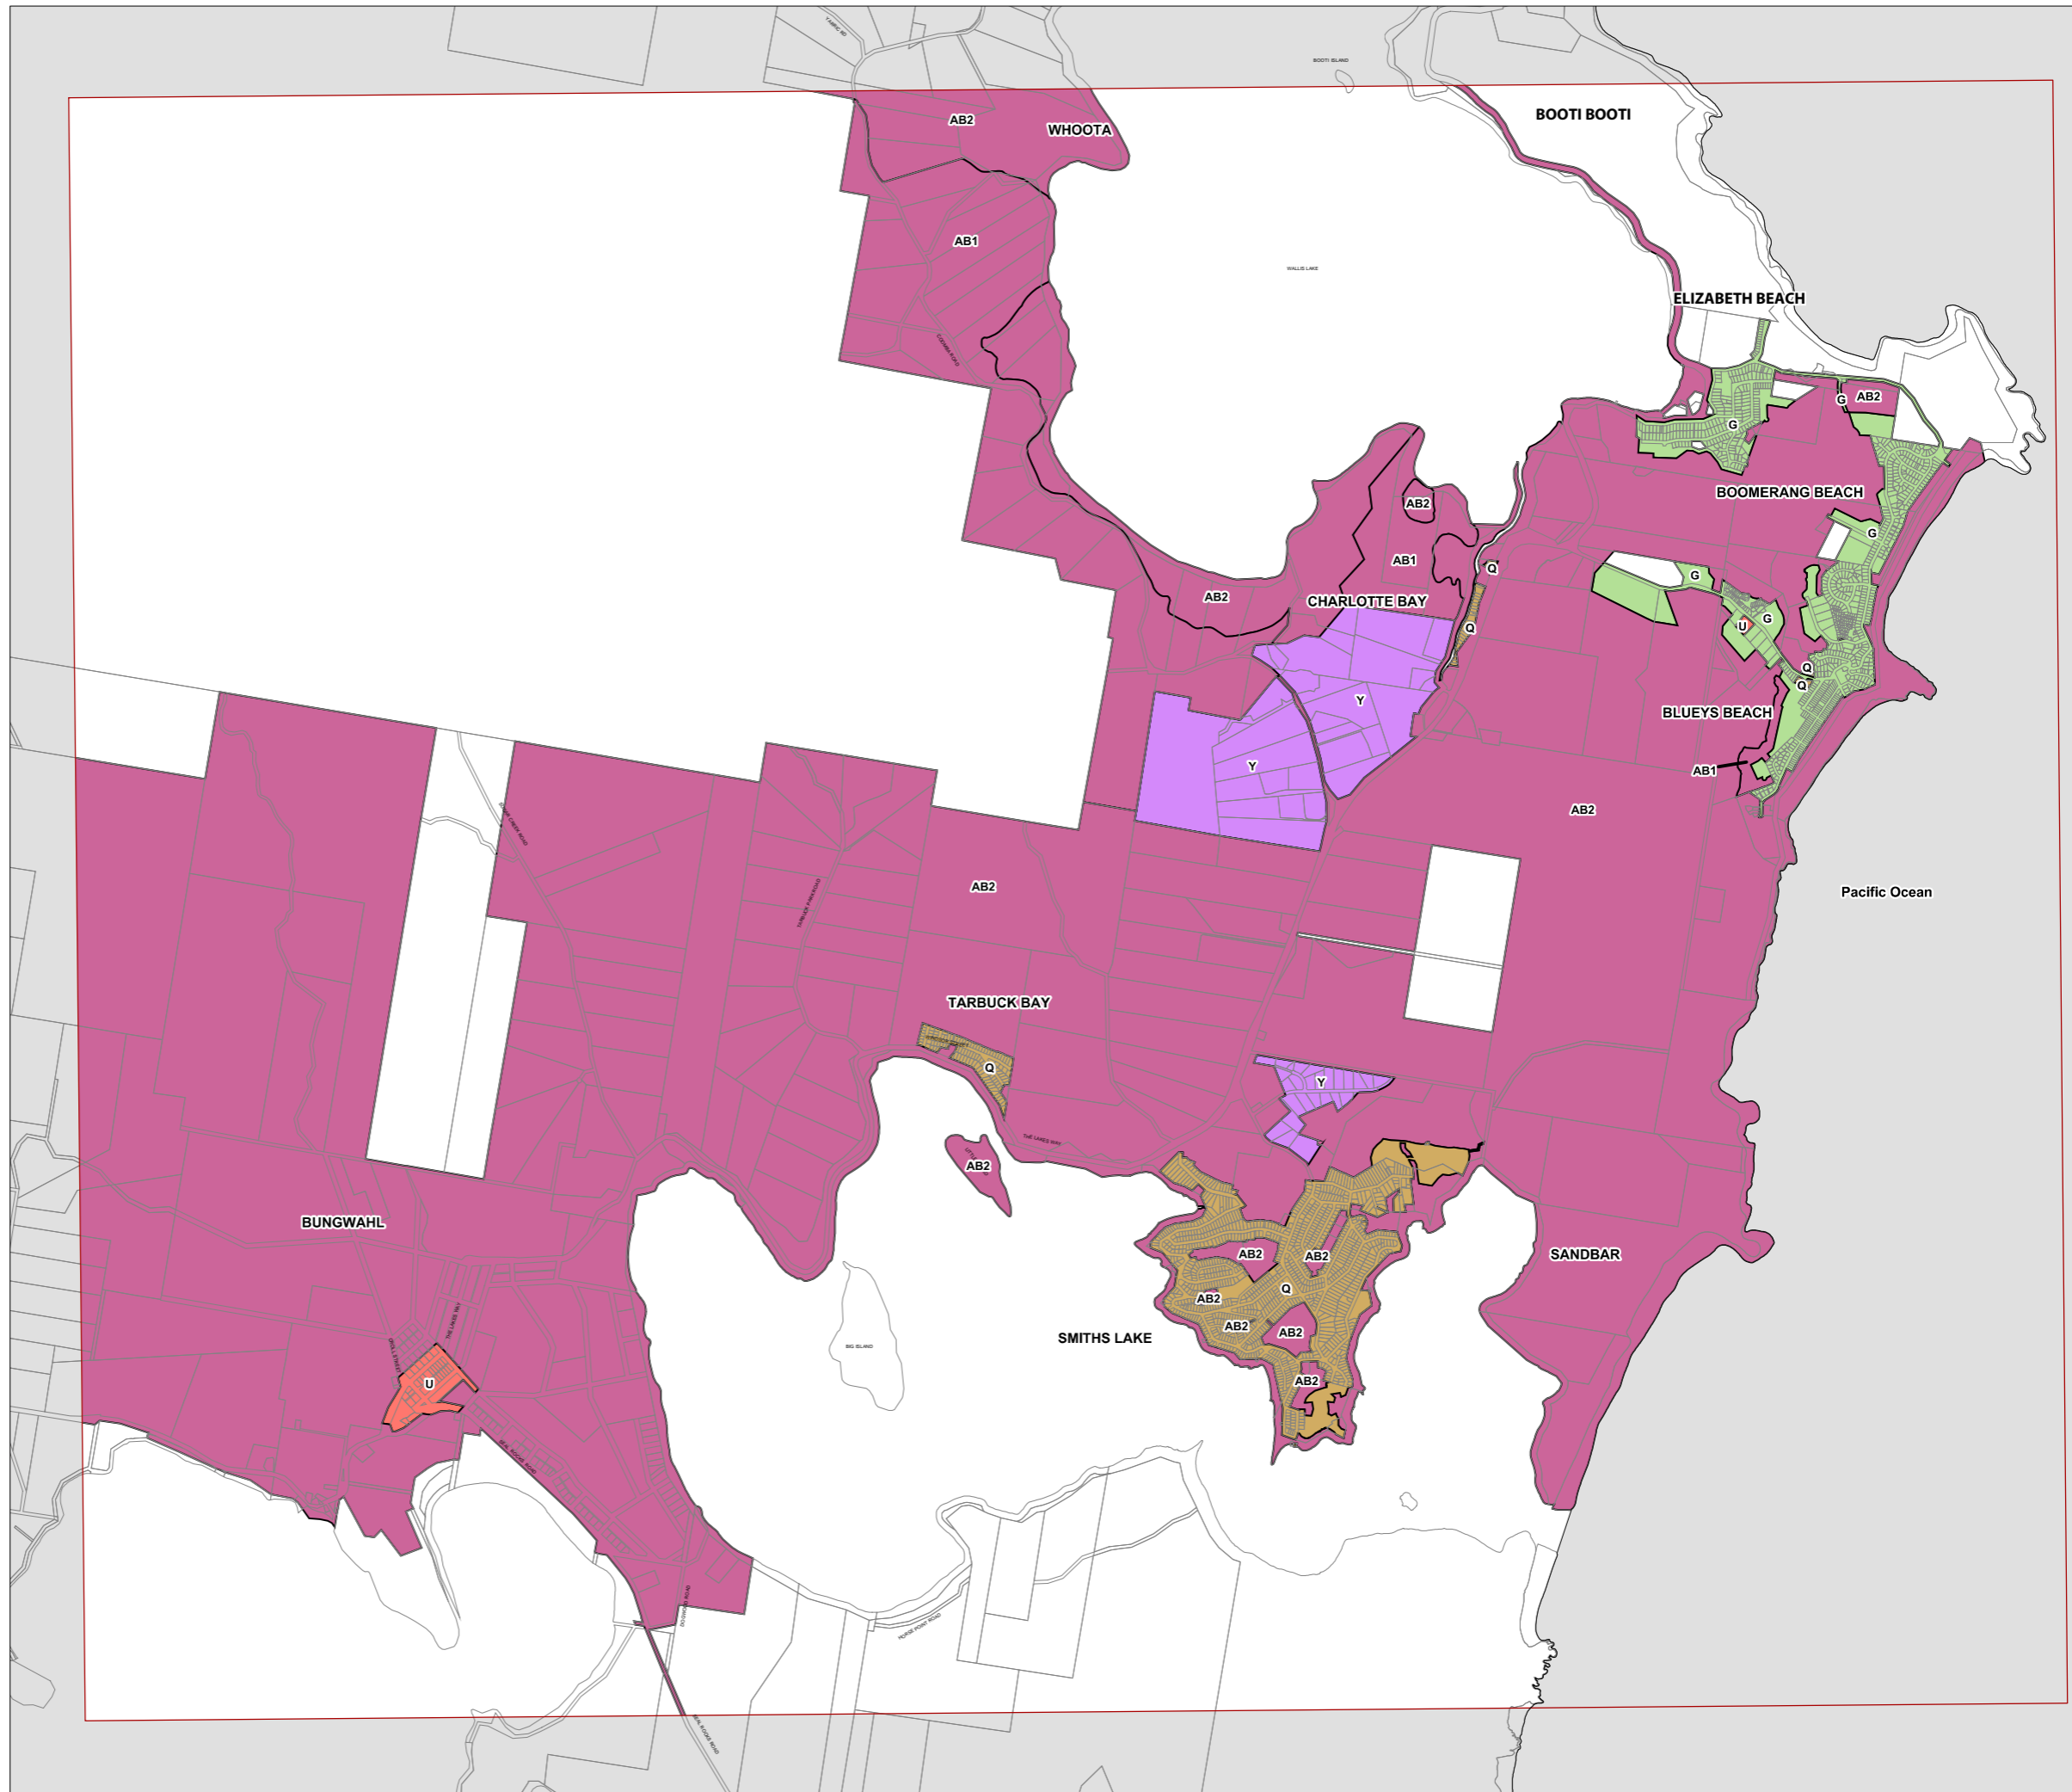

Lot Size Map - Sheet LSZ\_012A

Minimum Lot Size (sq m)

G	450
I	500
Q	700
U	1000
W	3000
X	5000
Y	10000
Z1	25000
Z2	30000
AA	50000
AB1	100000
AB2	400000

Cadastre

 Cadastre 04/07/2013  
 © NSW Land and Property Information

Projection: GDA 1994  
MGA Zone 56

Scale: 1:40,000 @ A3