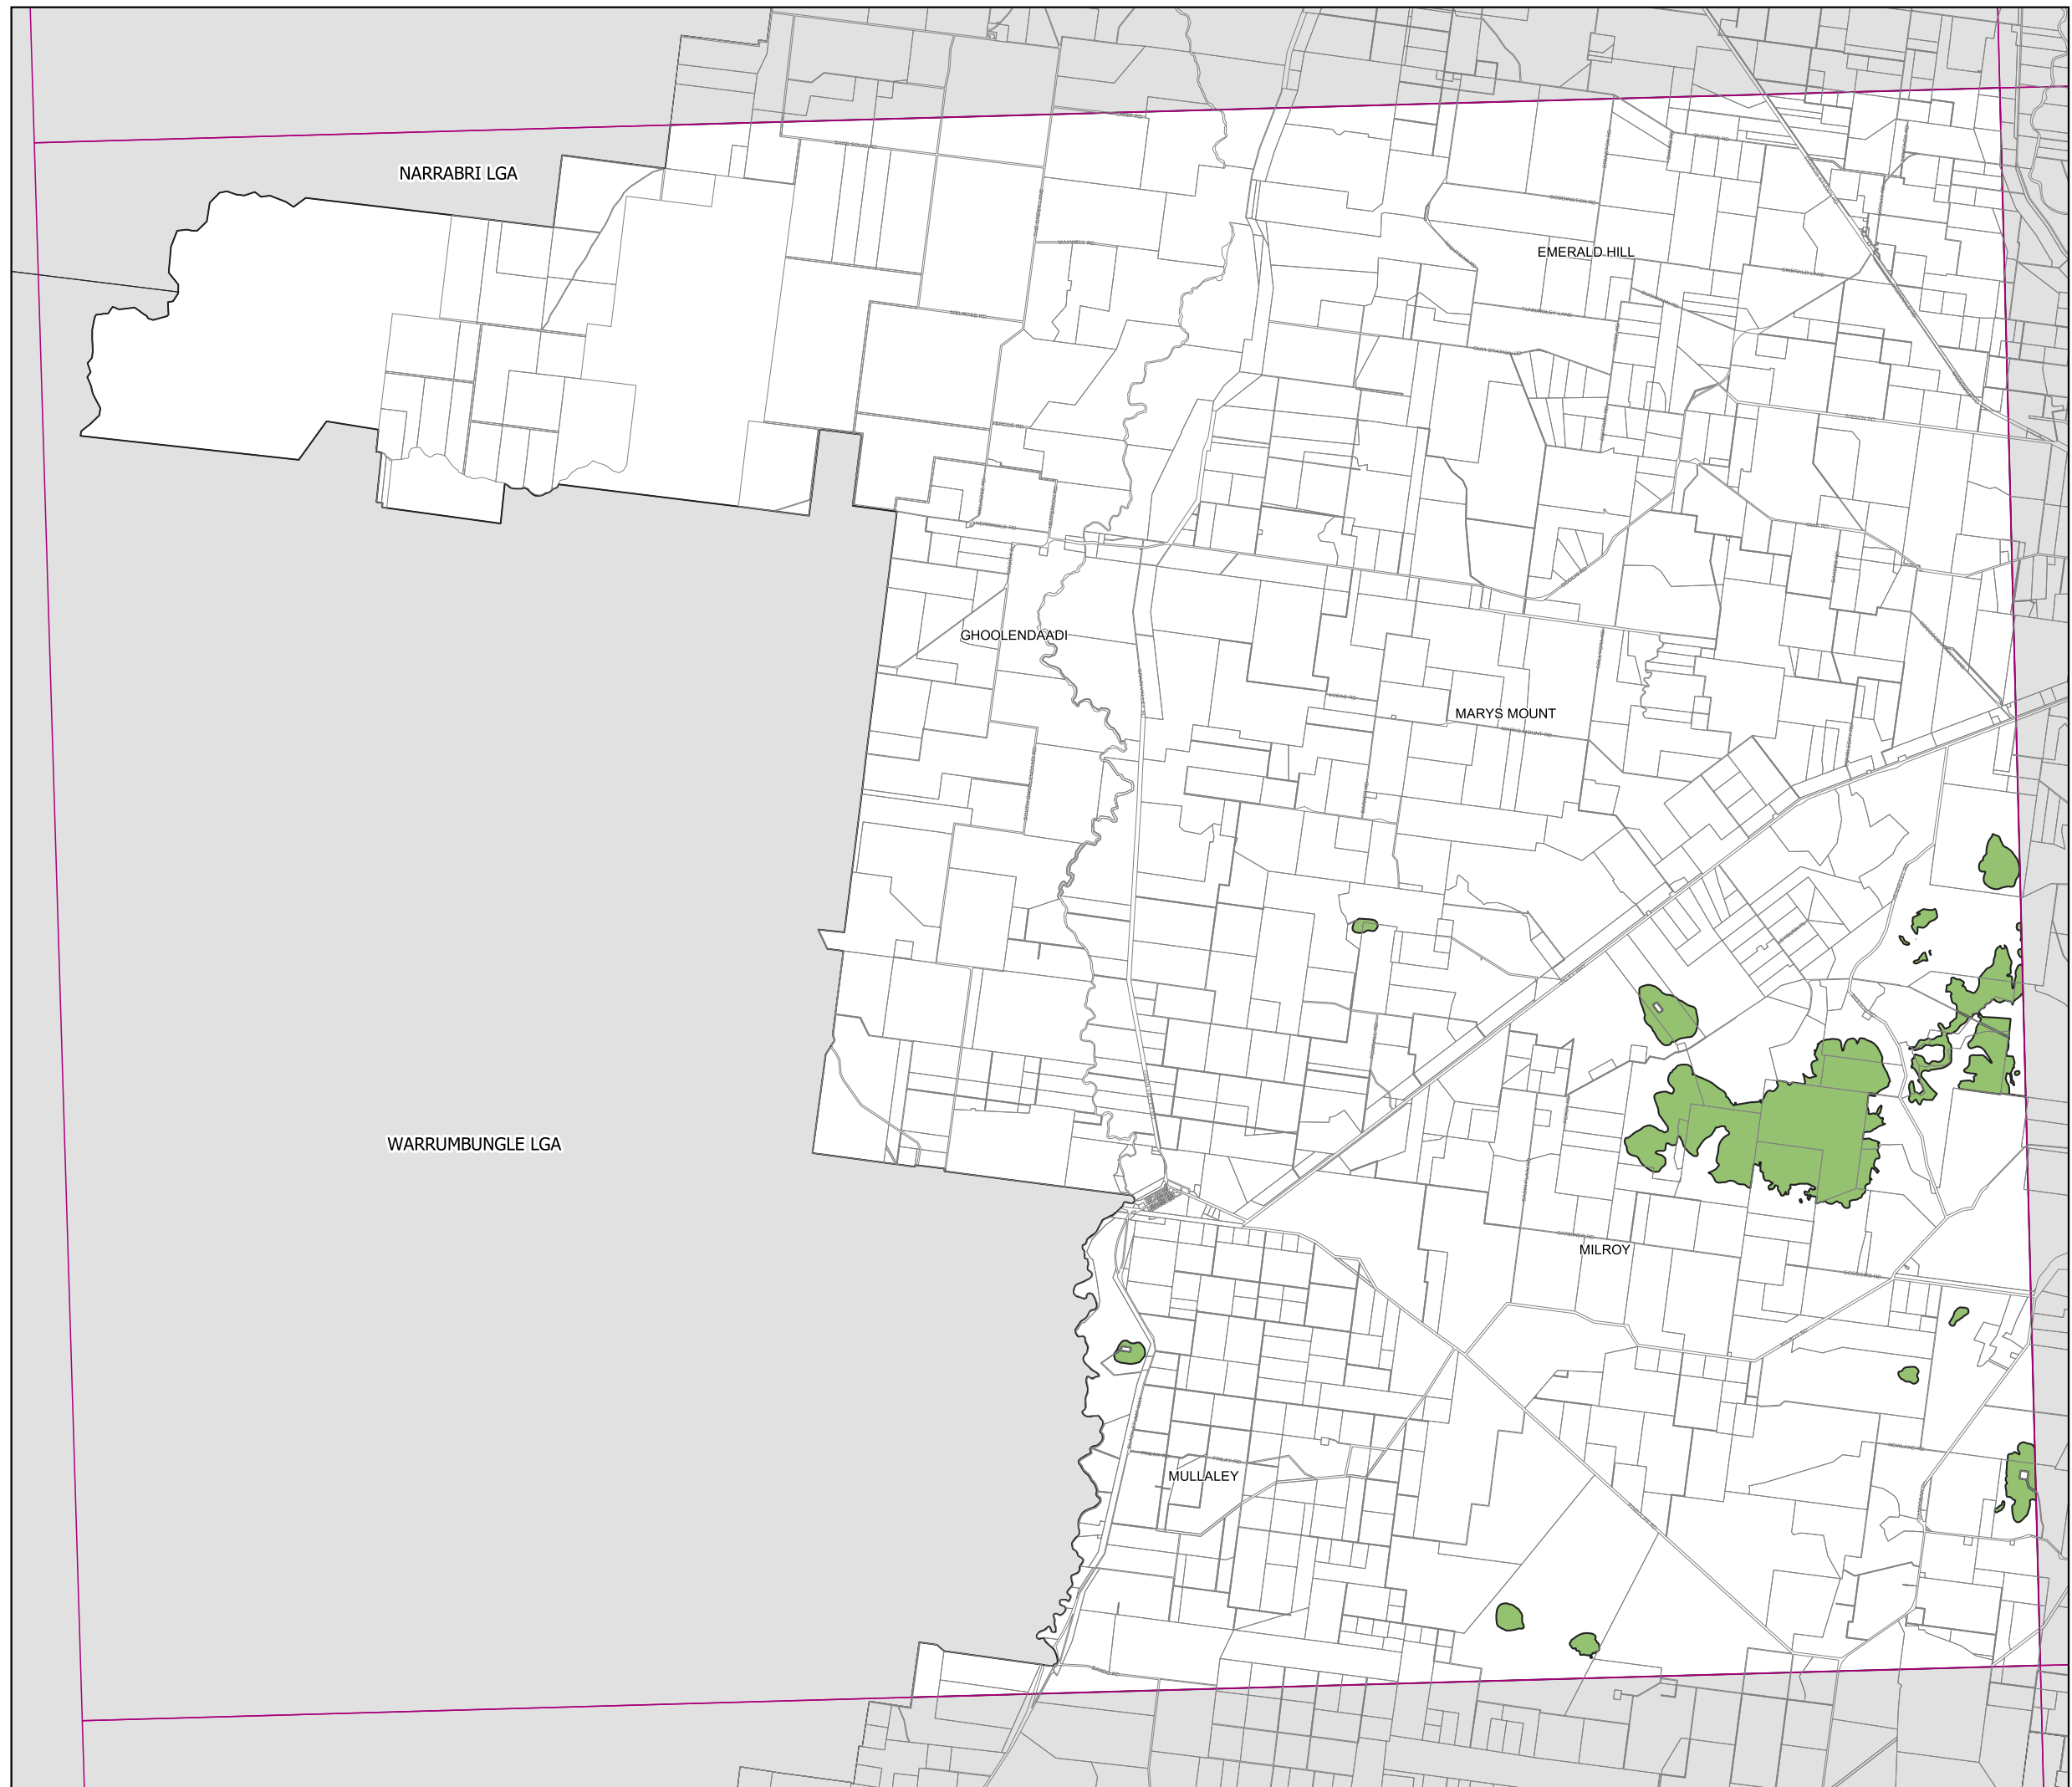

Terrestrial Biodiversity Map - Sheet BIO_002

Terrestrial Biodiversity

 Biodiversity

Cadastre

 Cadastre 13/06/2022 © Spatial Services

Projection GDA94
MGA Zone 56
Scale 1:160,000 @A3