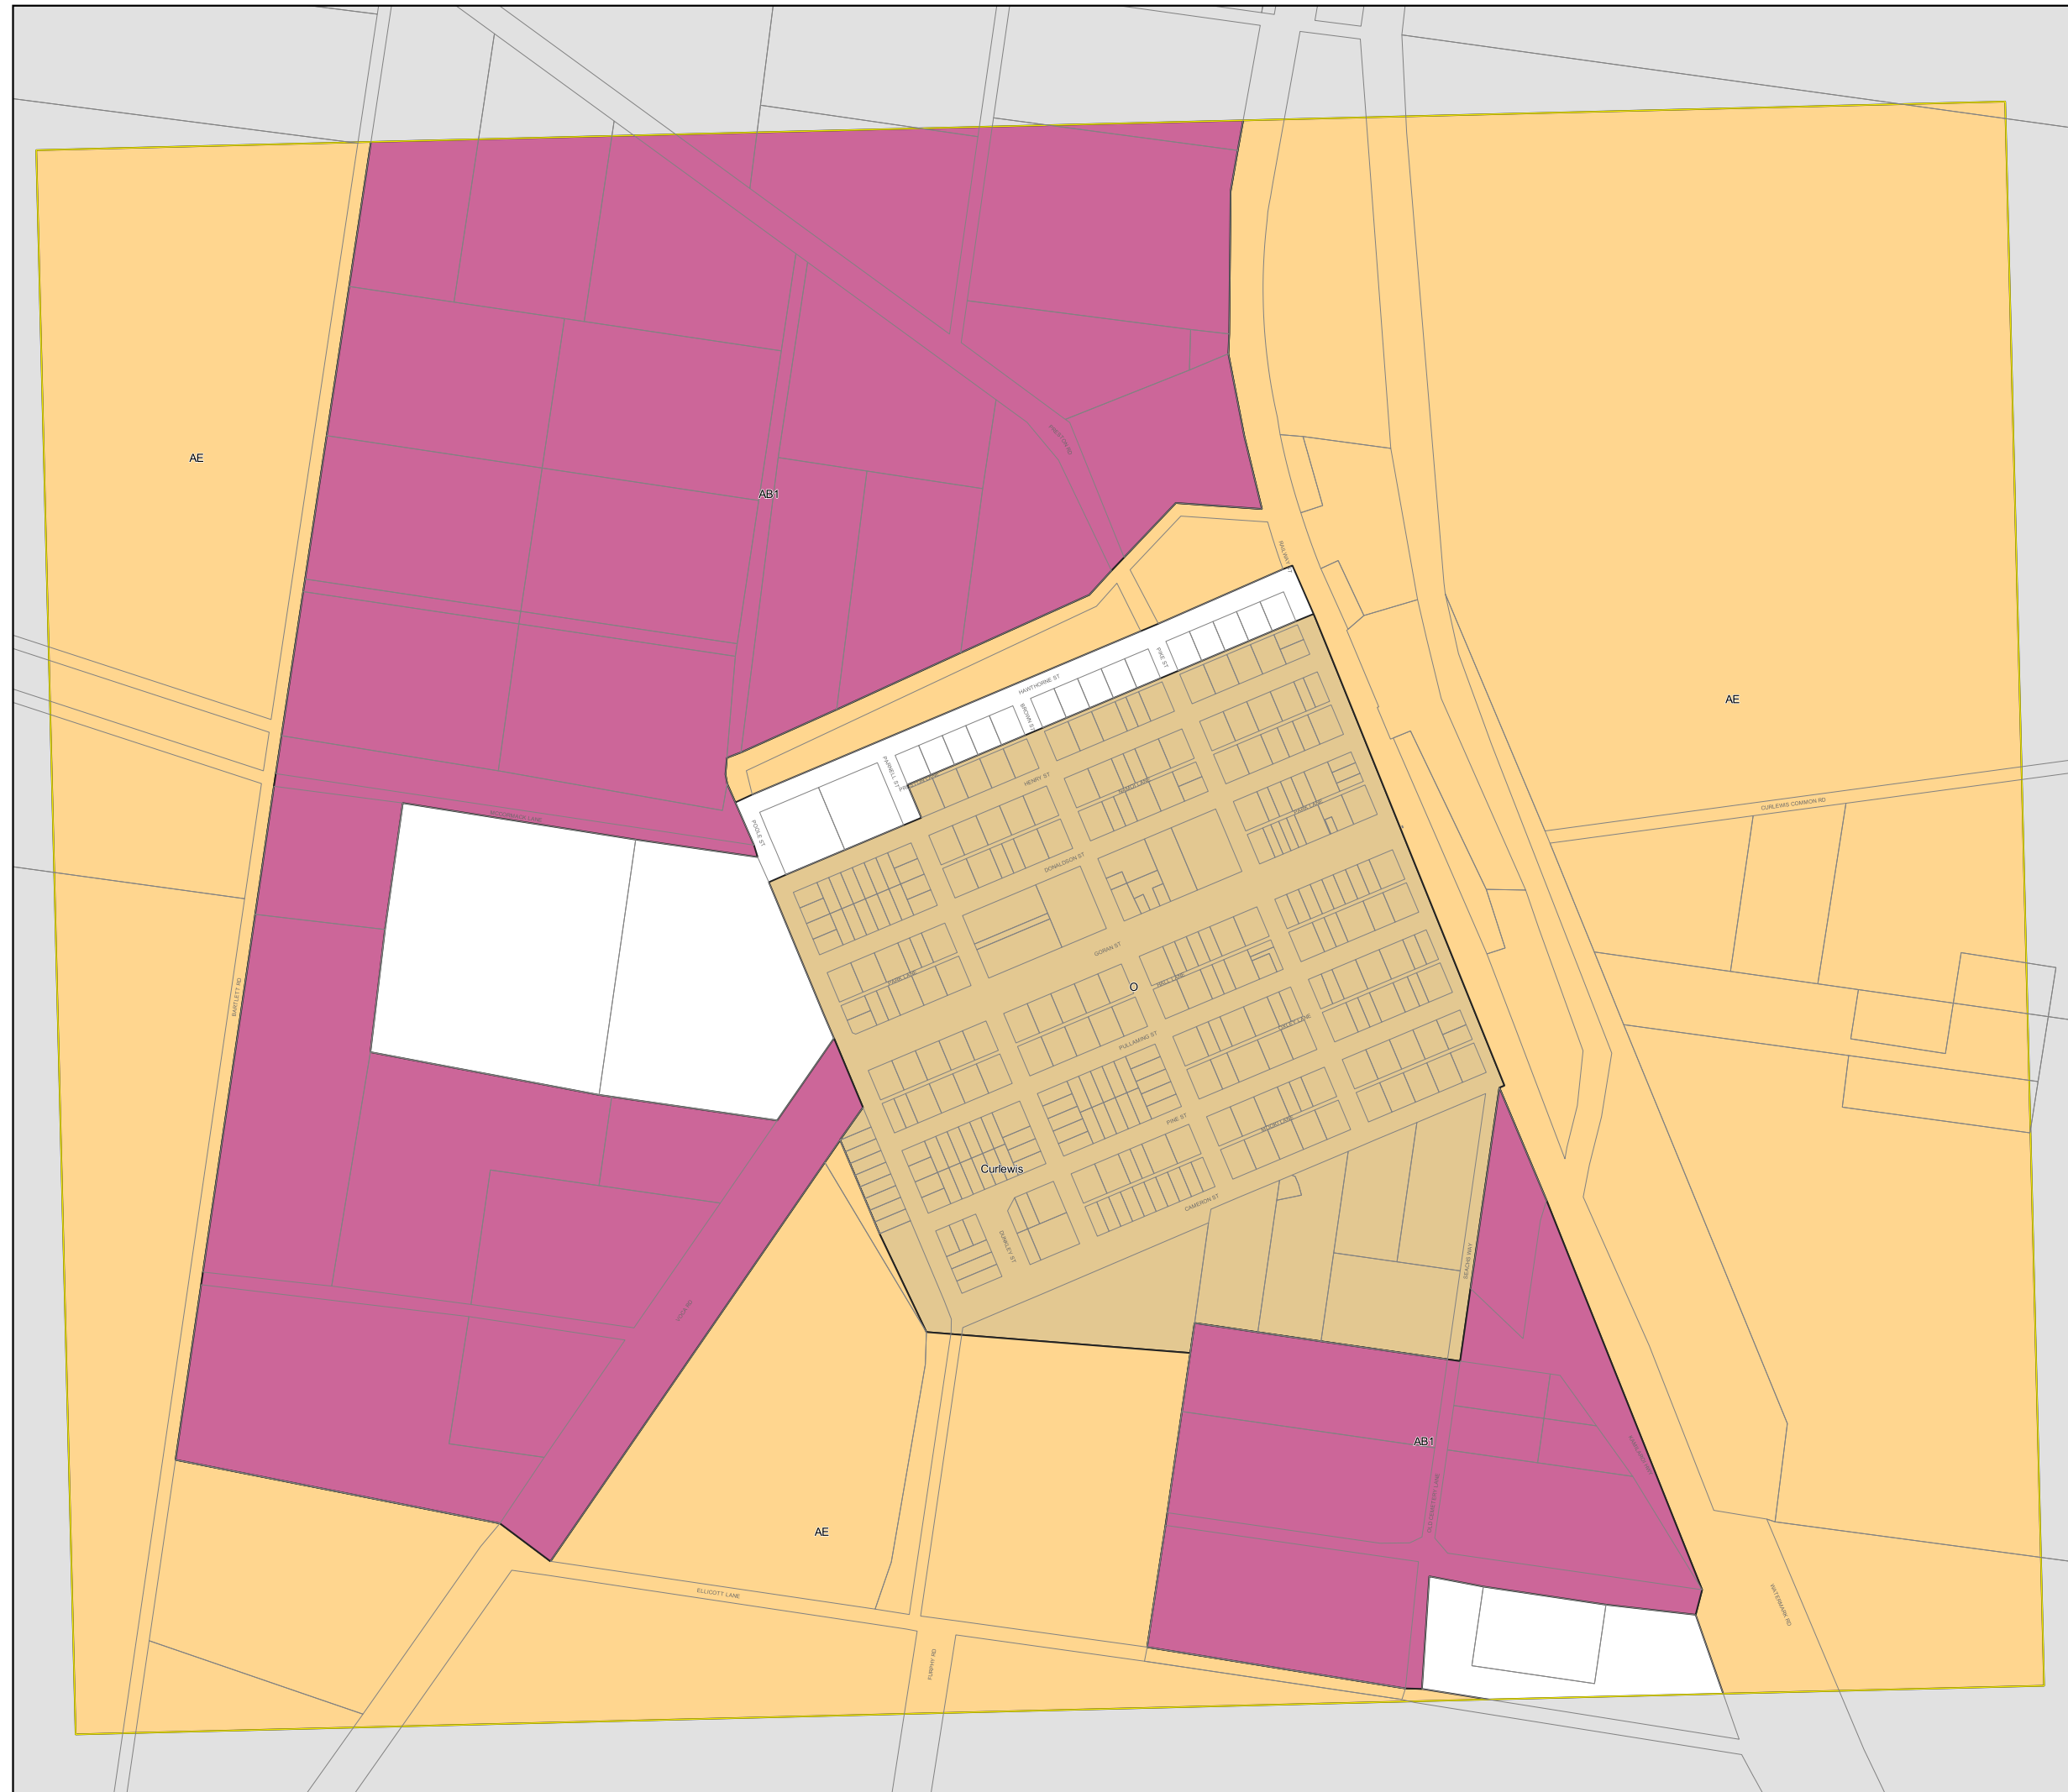

Lot Size Map - Sheet LSZ\_005B

Minimum Lot Size (sq m)

- G 450
- O 650
- U 1000
- V 2000
- W 3000
- X 6200
- Y 1.2ha
- AB1 10ha
- AB2 40ha
- AE 200ha

Cadastre

Cadastre 30/09/2021 © Spatial Services

Projection GDA94  
MGA Zone 56

Scale 1:10000 @A3