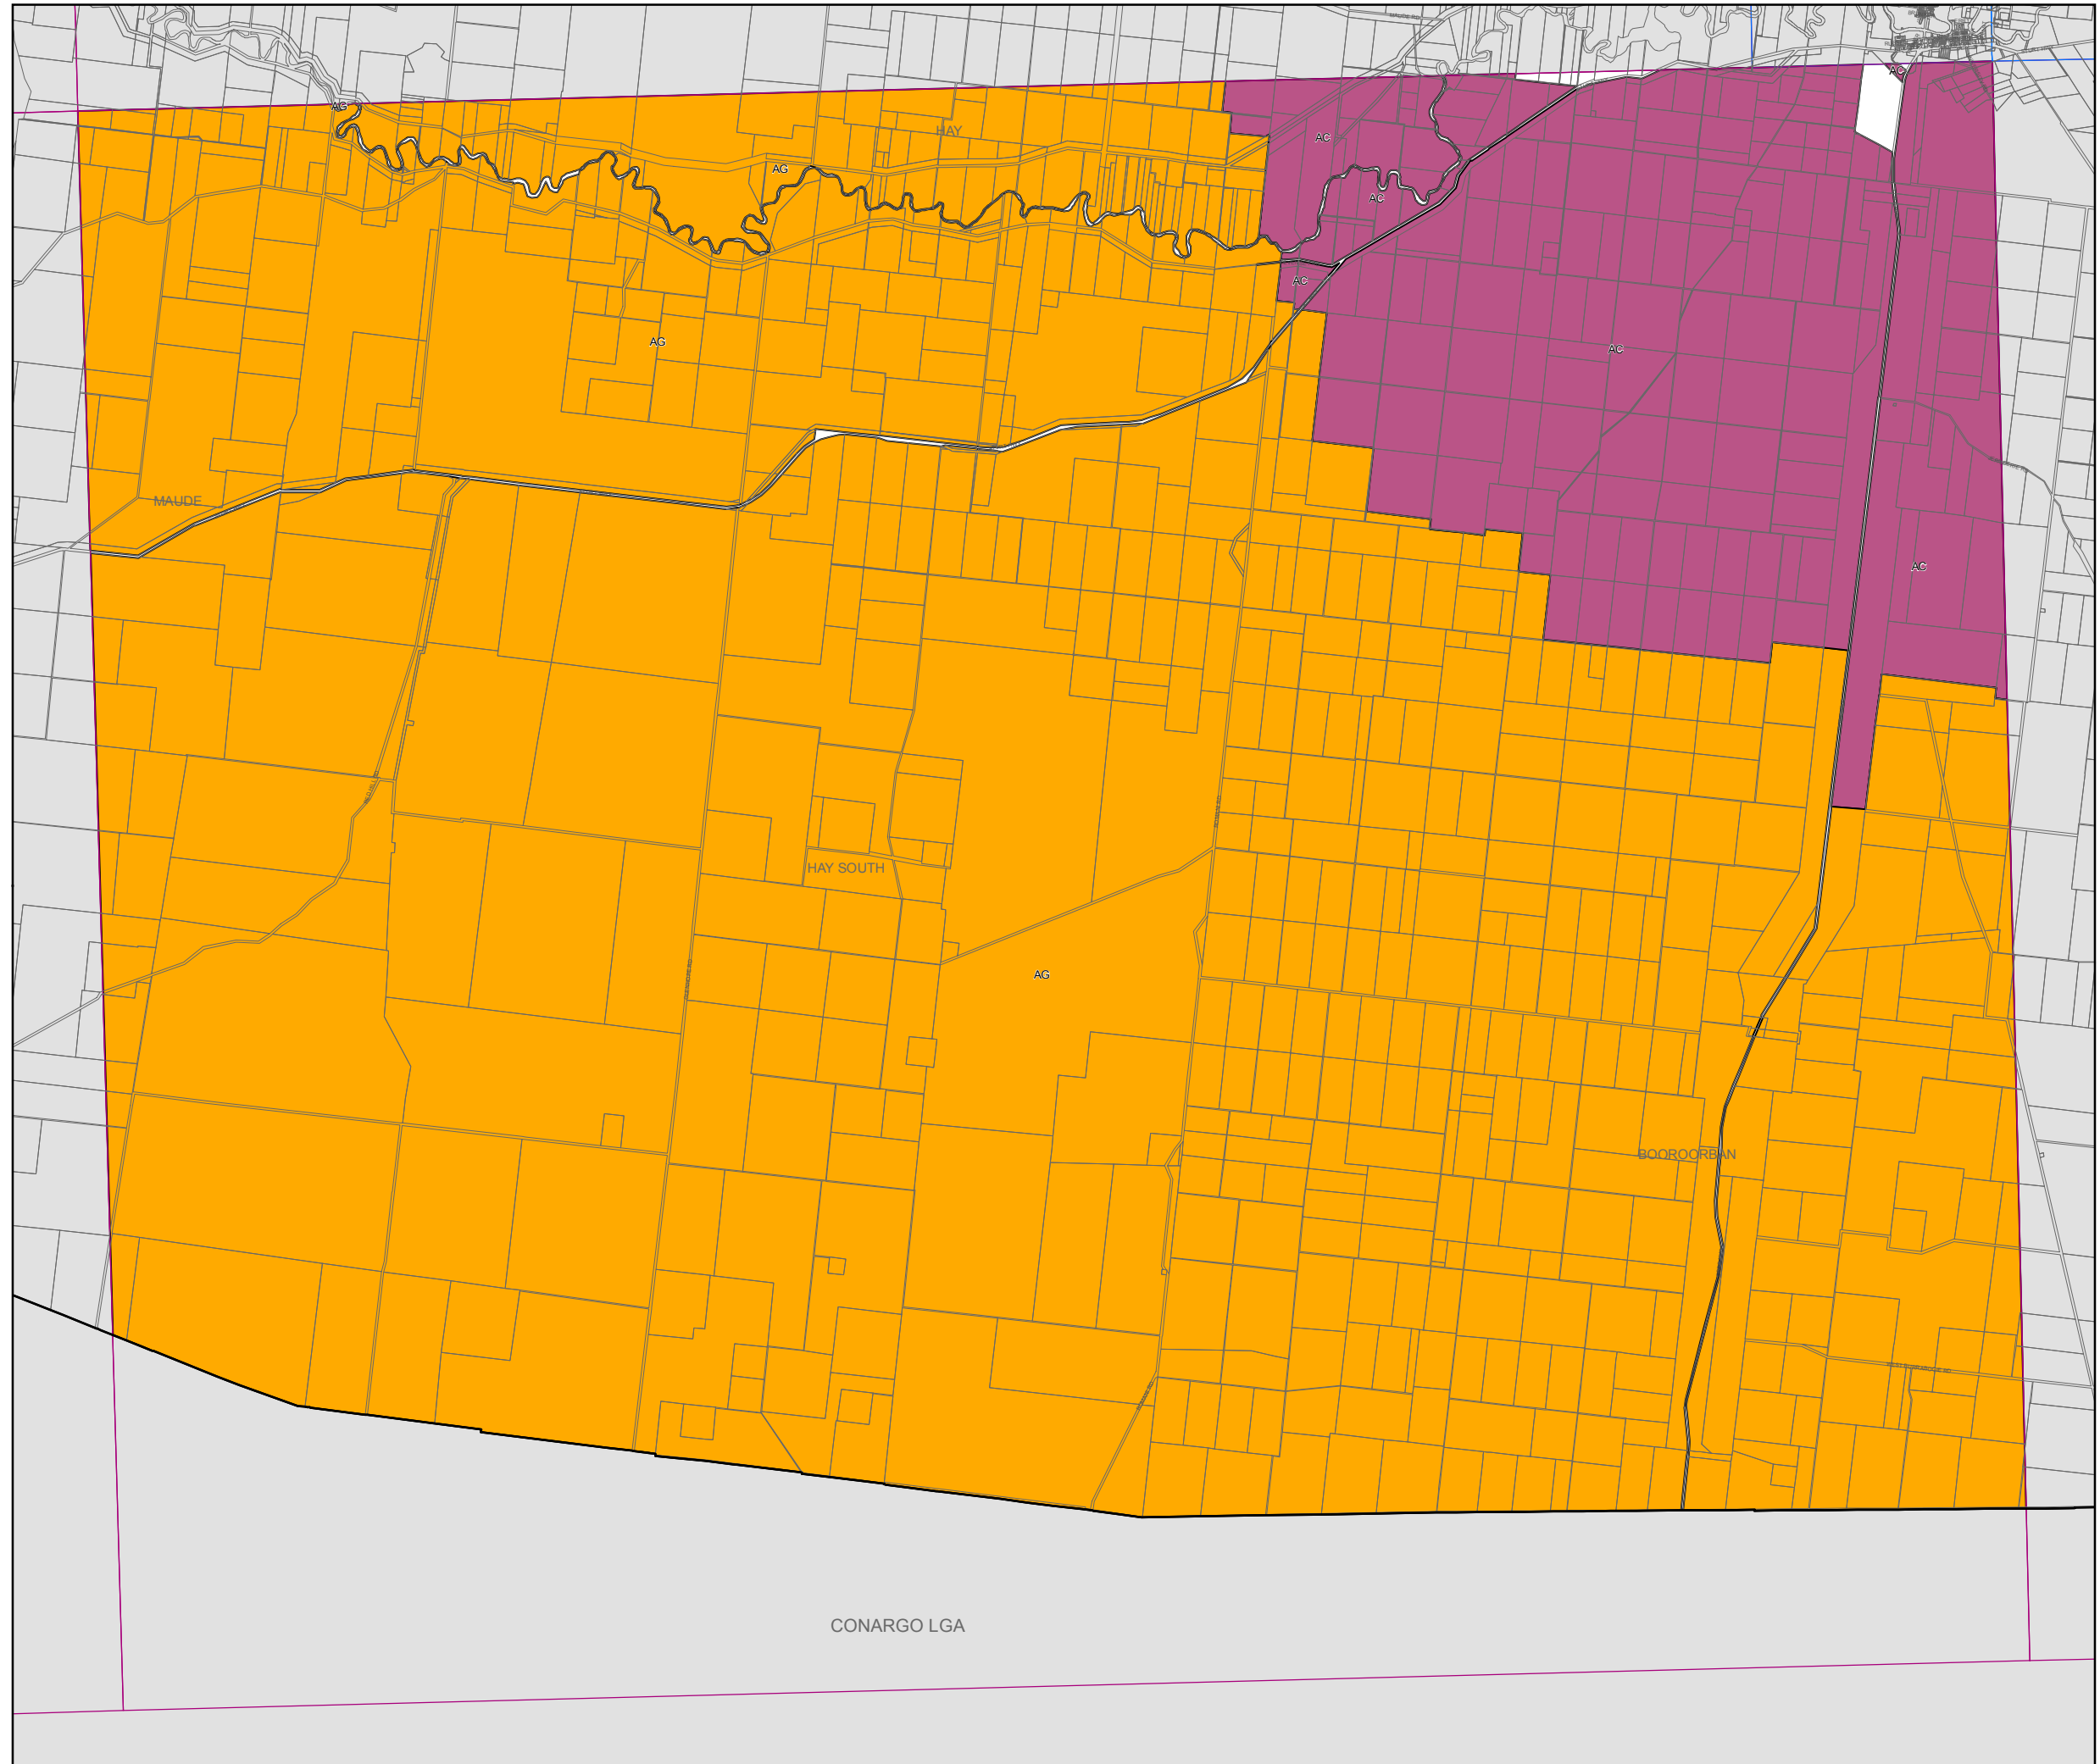

Lot Size Map - Sheet LSZ_006

Minimum Lot Size (m²)

- K 550
- Z 2 ha
- AC 90 ha
- AG 600 ha

Cadastral

Cadastral 22/12/2010 © NSW LPMA

0 1.5 3 6 Kilometres

Scale: 160,000 @ A3

Projection: GDA 1994
MGA Zone 55