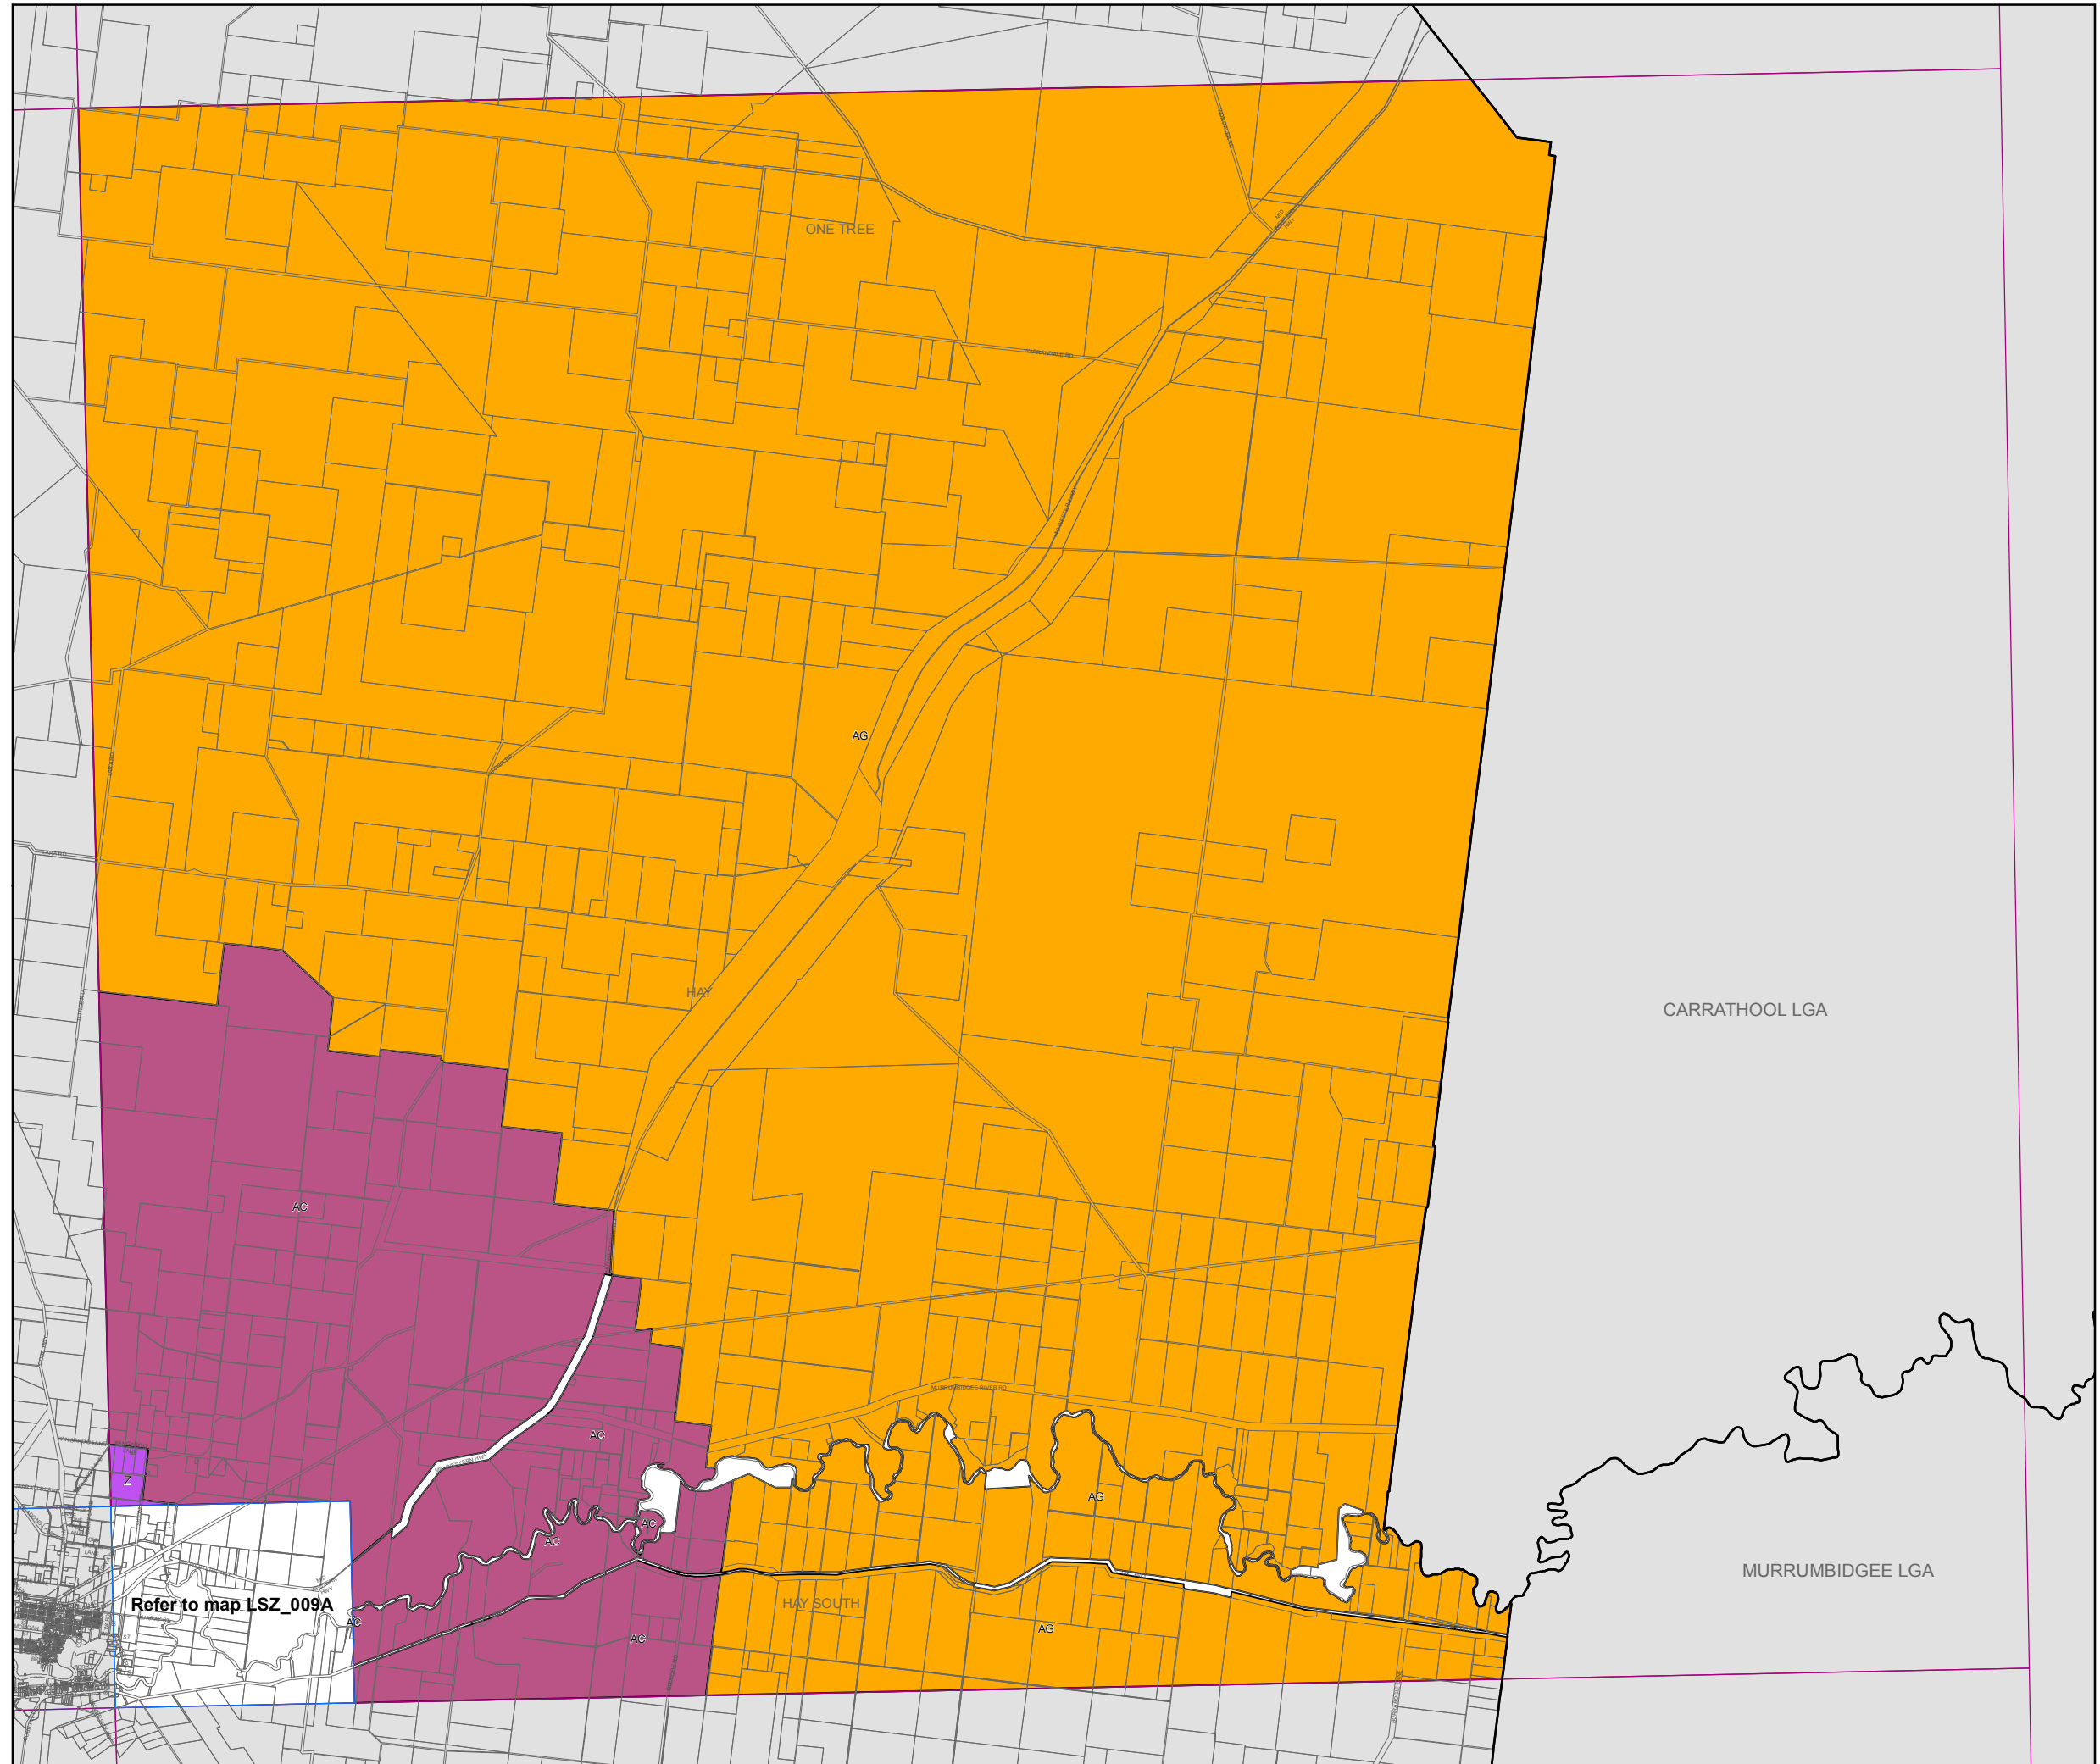

Lot Size Map - Sheet LSZ_009

Minimum Lot Size (m²)

- K 550
- Z 2 ha
- AC 90 ha
- AG 600 ha

Cadastre

Cadastre 22/12/2010 © NSW LPMA

0 1.5 3 6
Kilometres
Scale: 160,000 @ A3

Projection: GDA 1994
MGA Zone 55