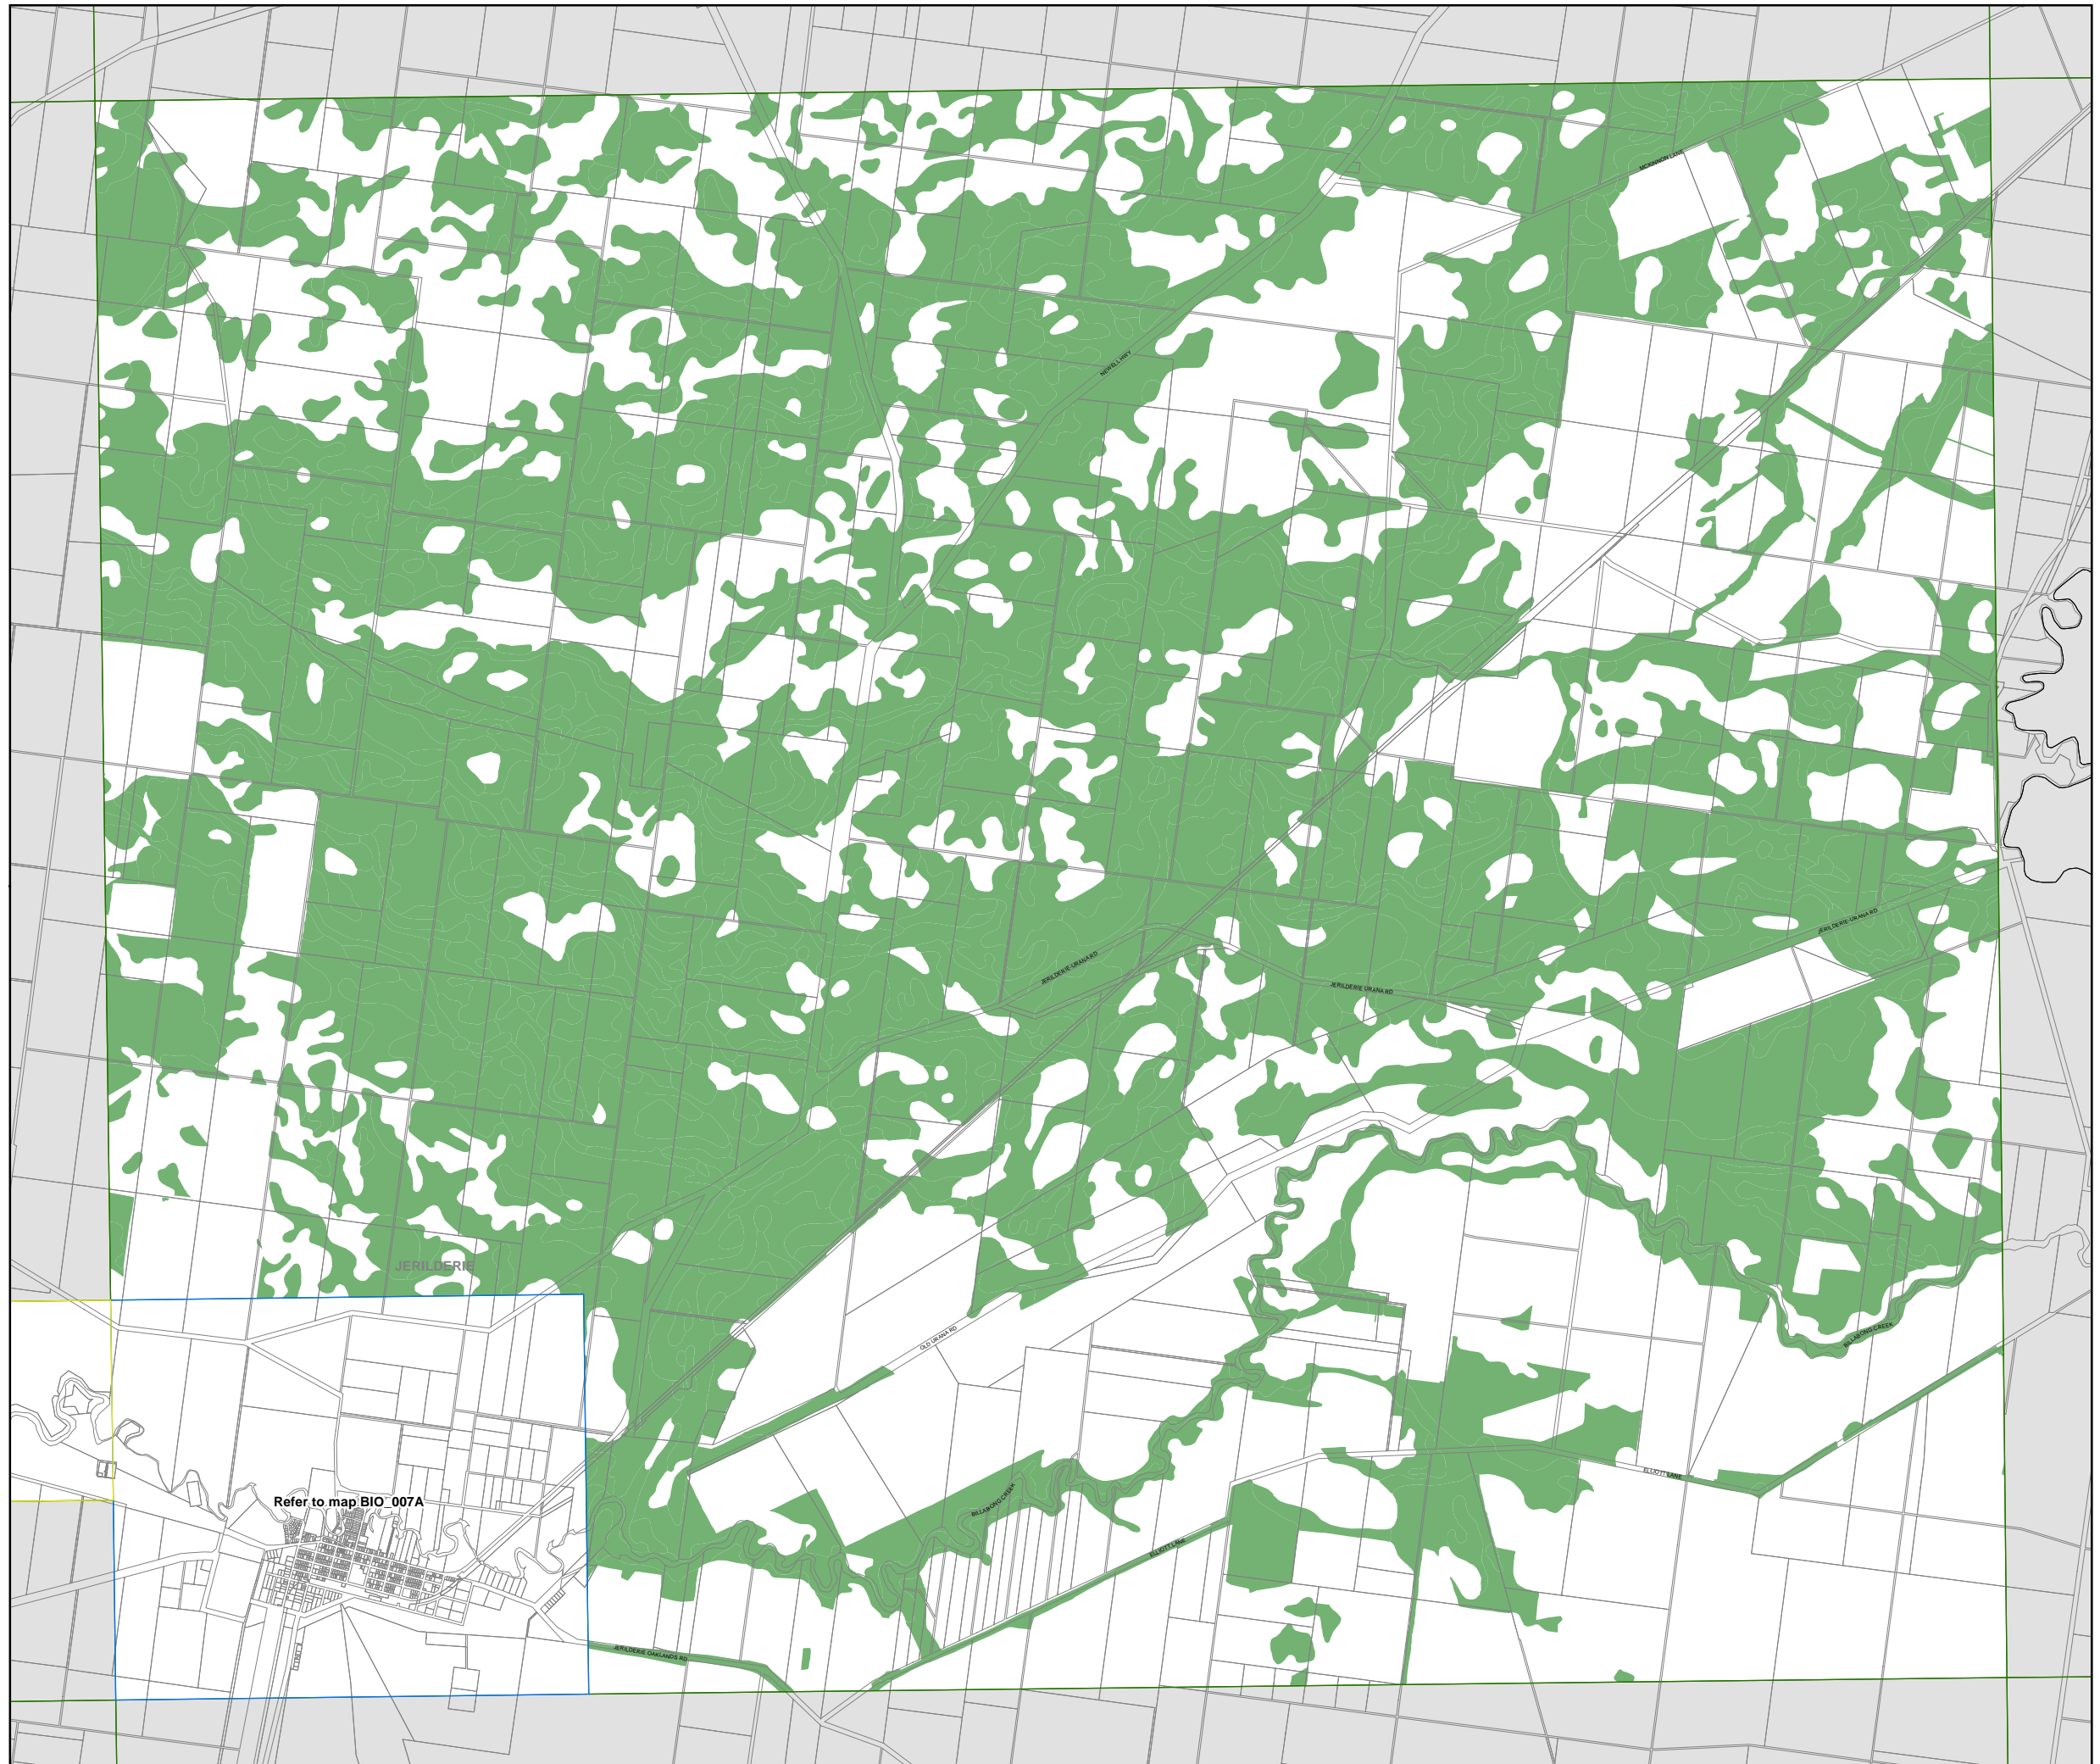

Jerilderie Local Environmental Plan 2012

Terrestrial Biodiversity Map - Sheet BIO_007

Biodiversity

Biodiversity

Cadastre

Cadastre 03/07/11 © Land and Property Information

Projection: GDA 1994
MGA Zone 55
Scale: 1:80,000 @ A3

Map identification number: 4250_COM_BIO_007_080_20120504