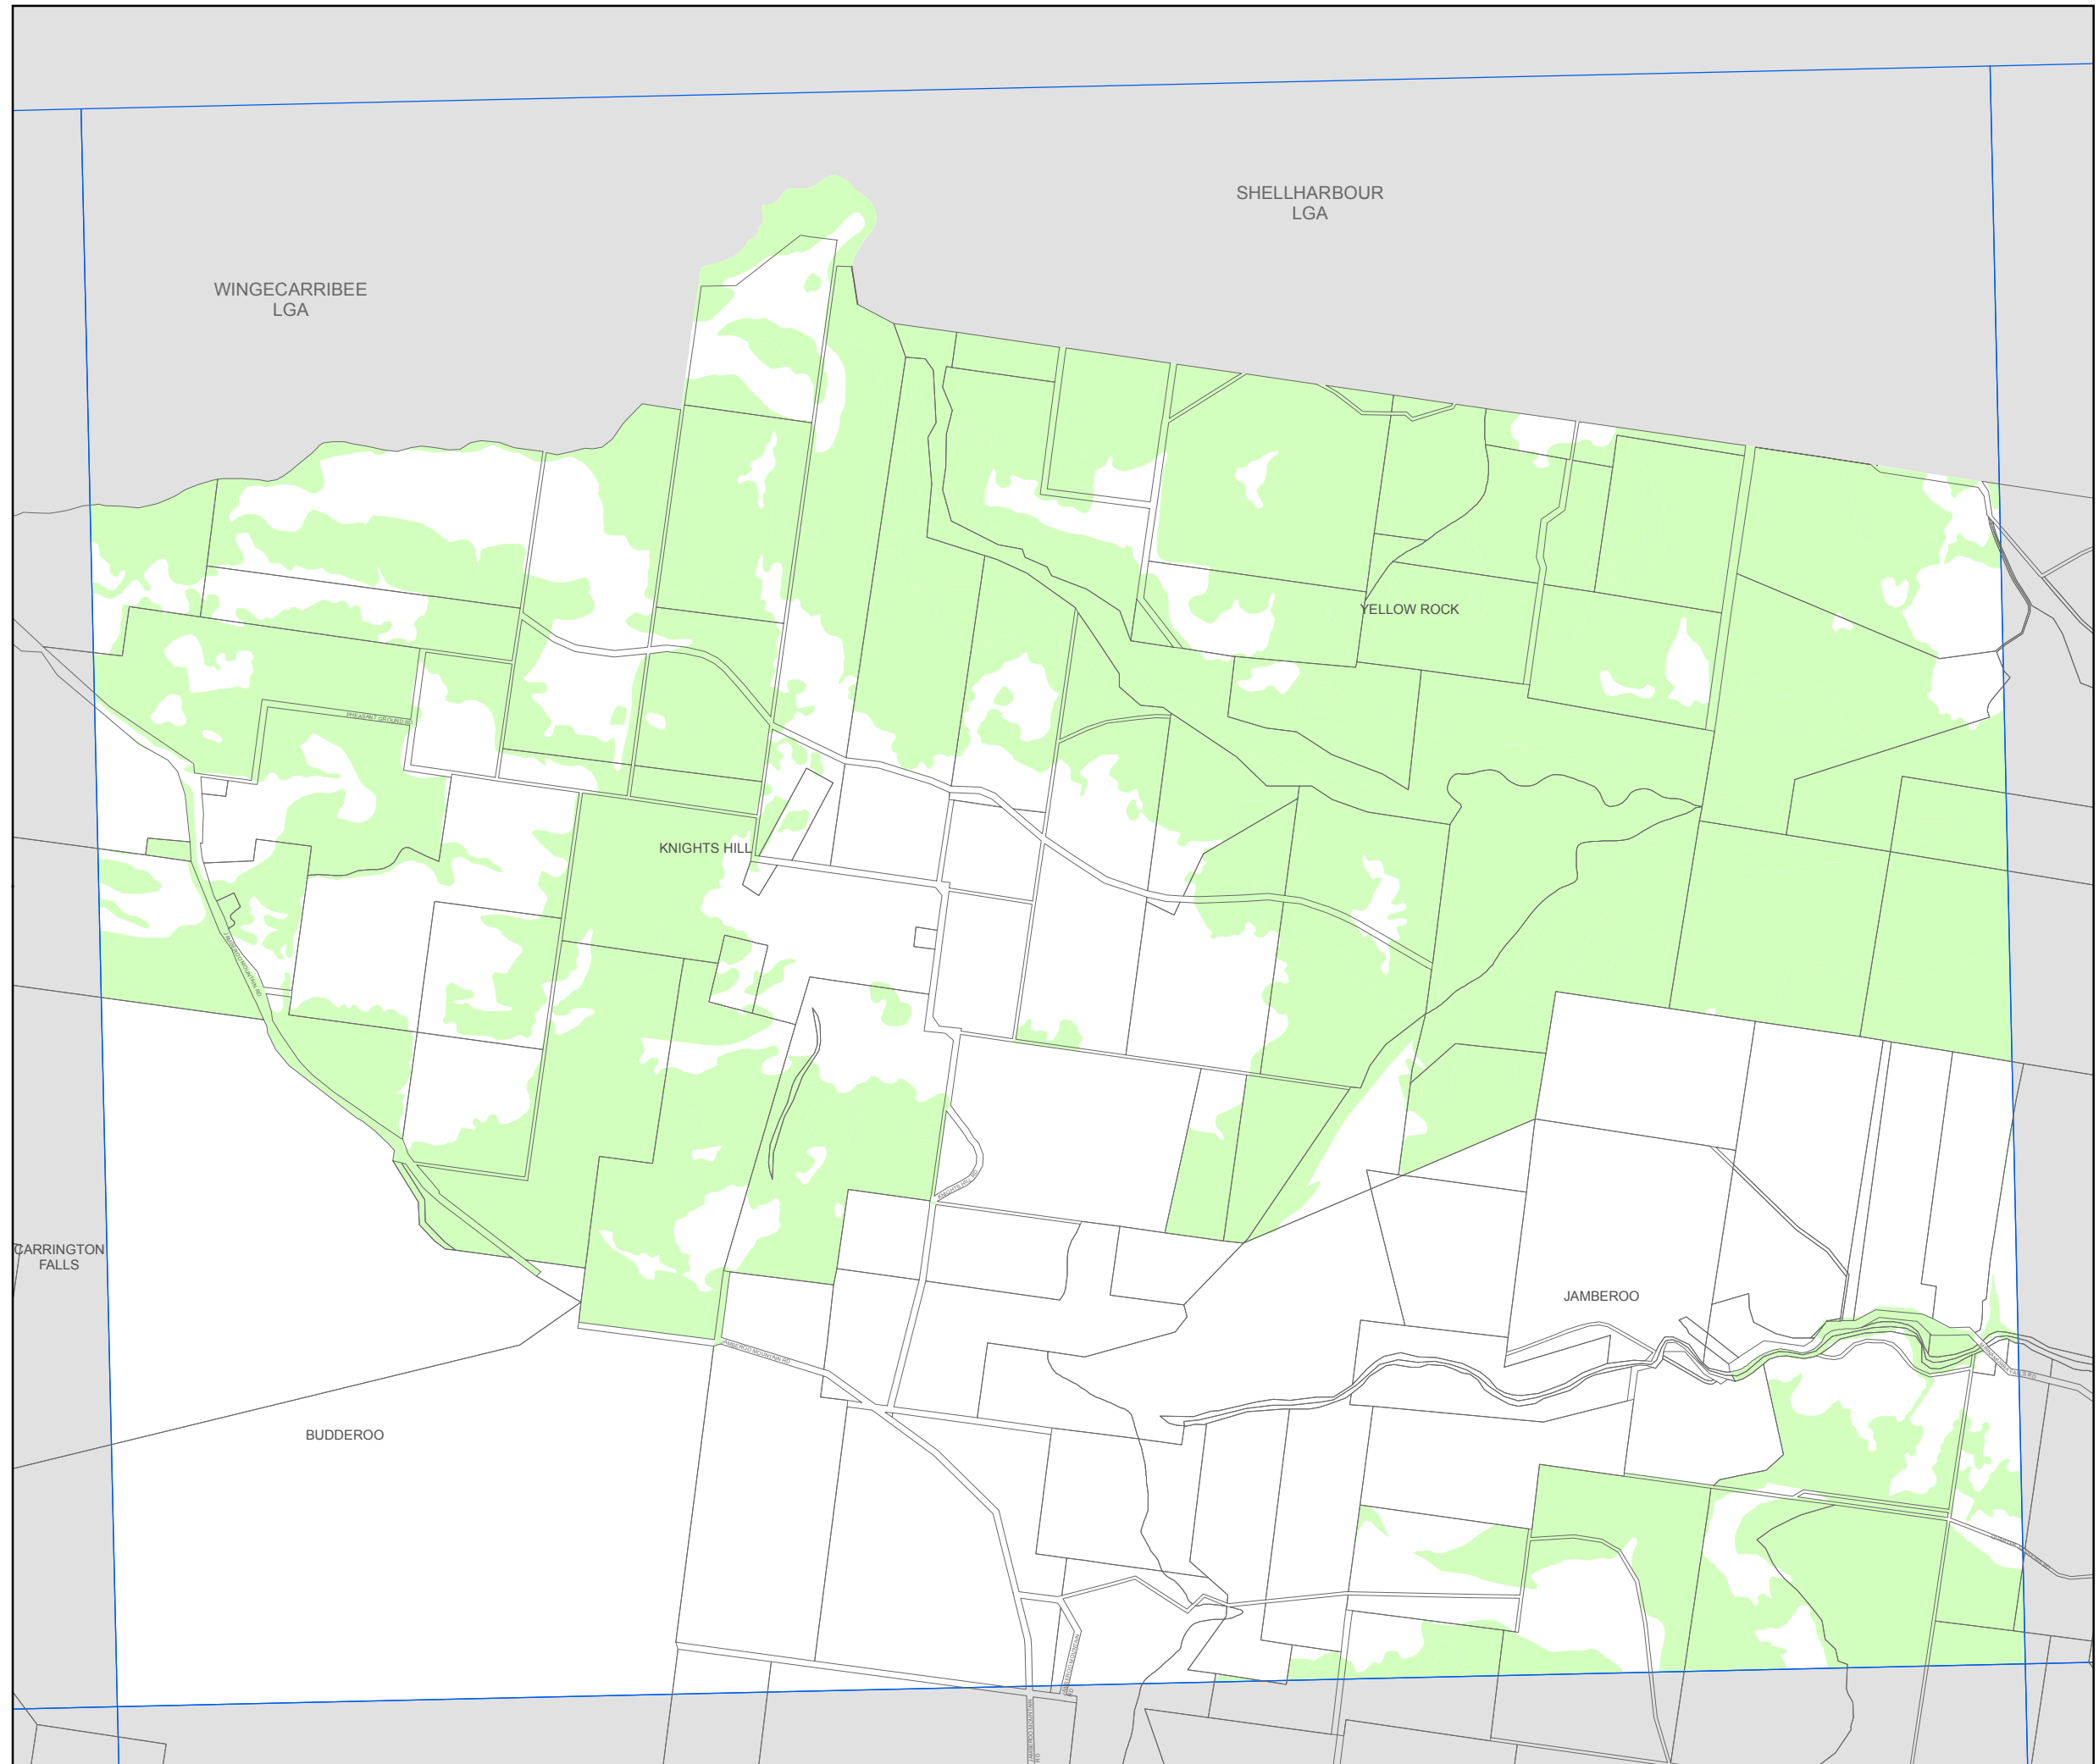

Kiama Local Environmental Plan 2011

Terrestrial Biodiversity Map - Sheet BIO_004

Biodiversity

 Biodiversity Land

Cadastral

 Cadastre 04/06/2010 © Land and Property Information (LPI)

Projection: GDA 1994
MGA Zone 56

Scale: 1:20,000 @ A3

Map identification number: 4400_COM_BIO_004_020_20111114