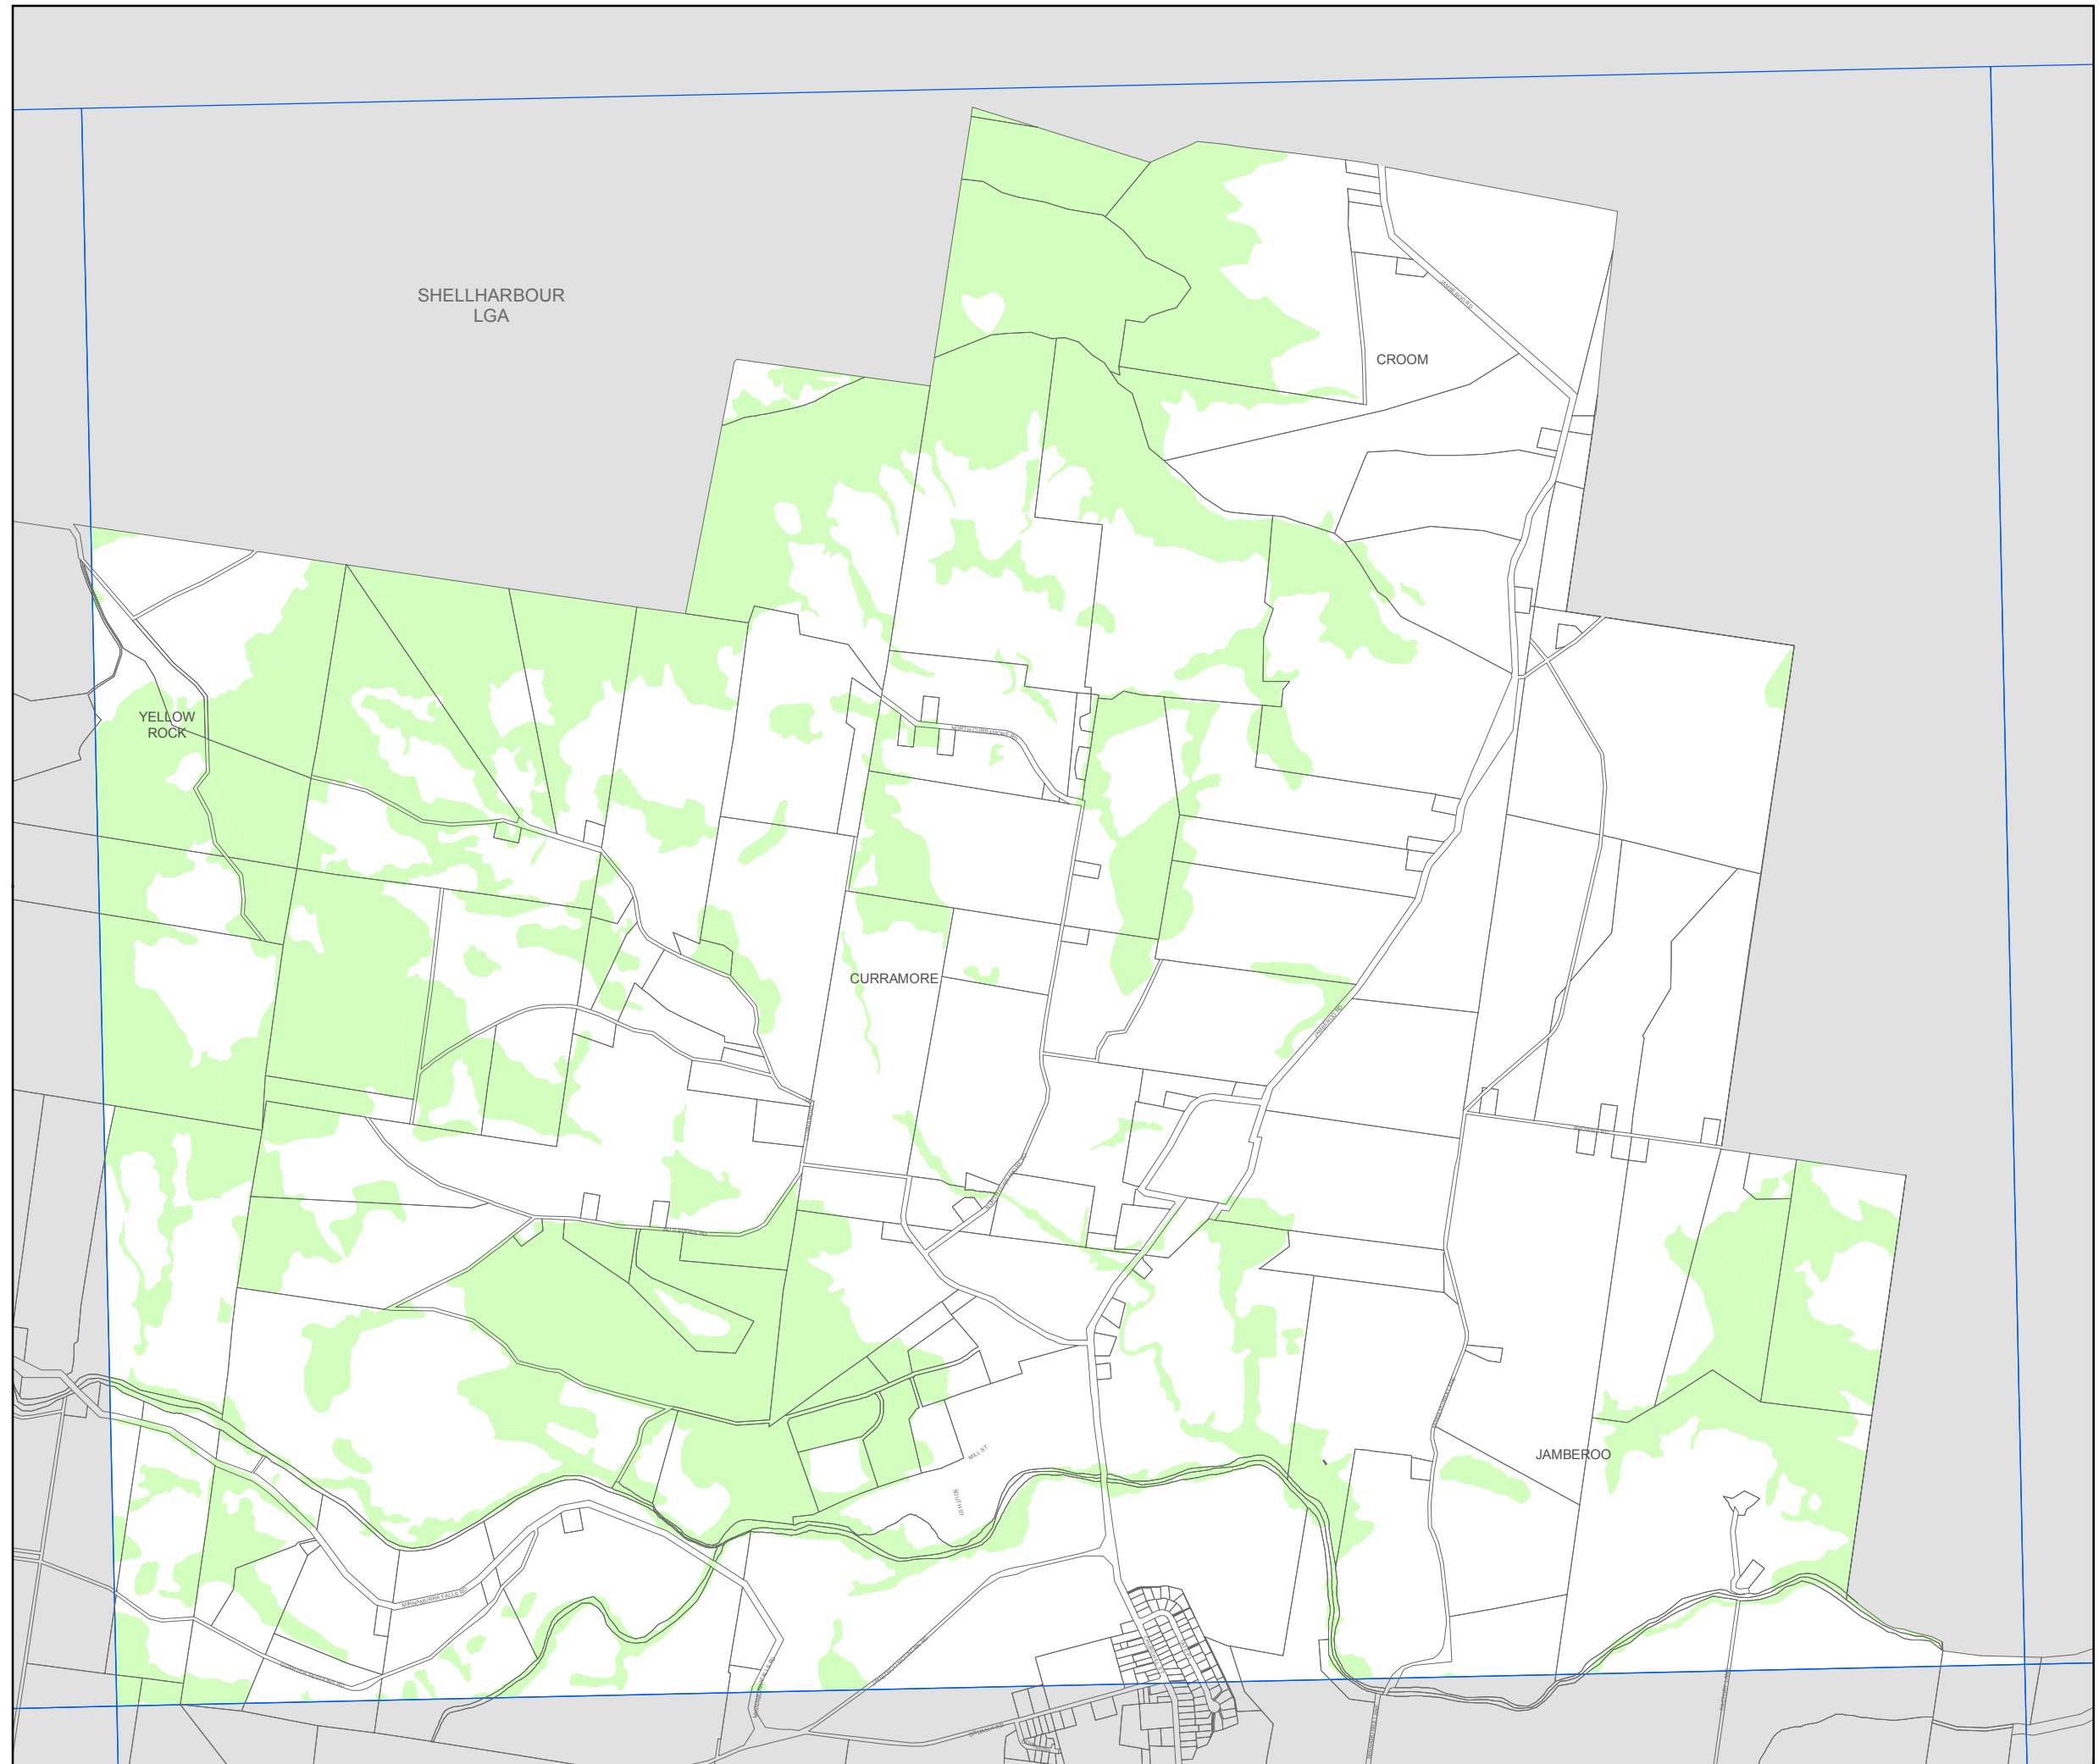

Kiama Local Environmental Plan 2011

Terrestrial Biodiversity Map - Sheet BIO_007

Biodiversity

 Biodiversity Land

Cadastre

 Cadastre 04/06/2010 © Land and Property Information (LPI)

0 400 800 Metres

Scale: 1:20,000 @ A3

Projection: GDA 1994
MGA Zone 56

Map identification number: 4400_COM_BIO_007_020_20111114