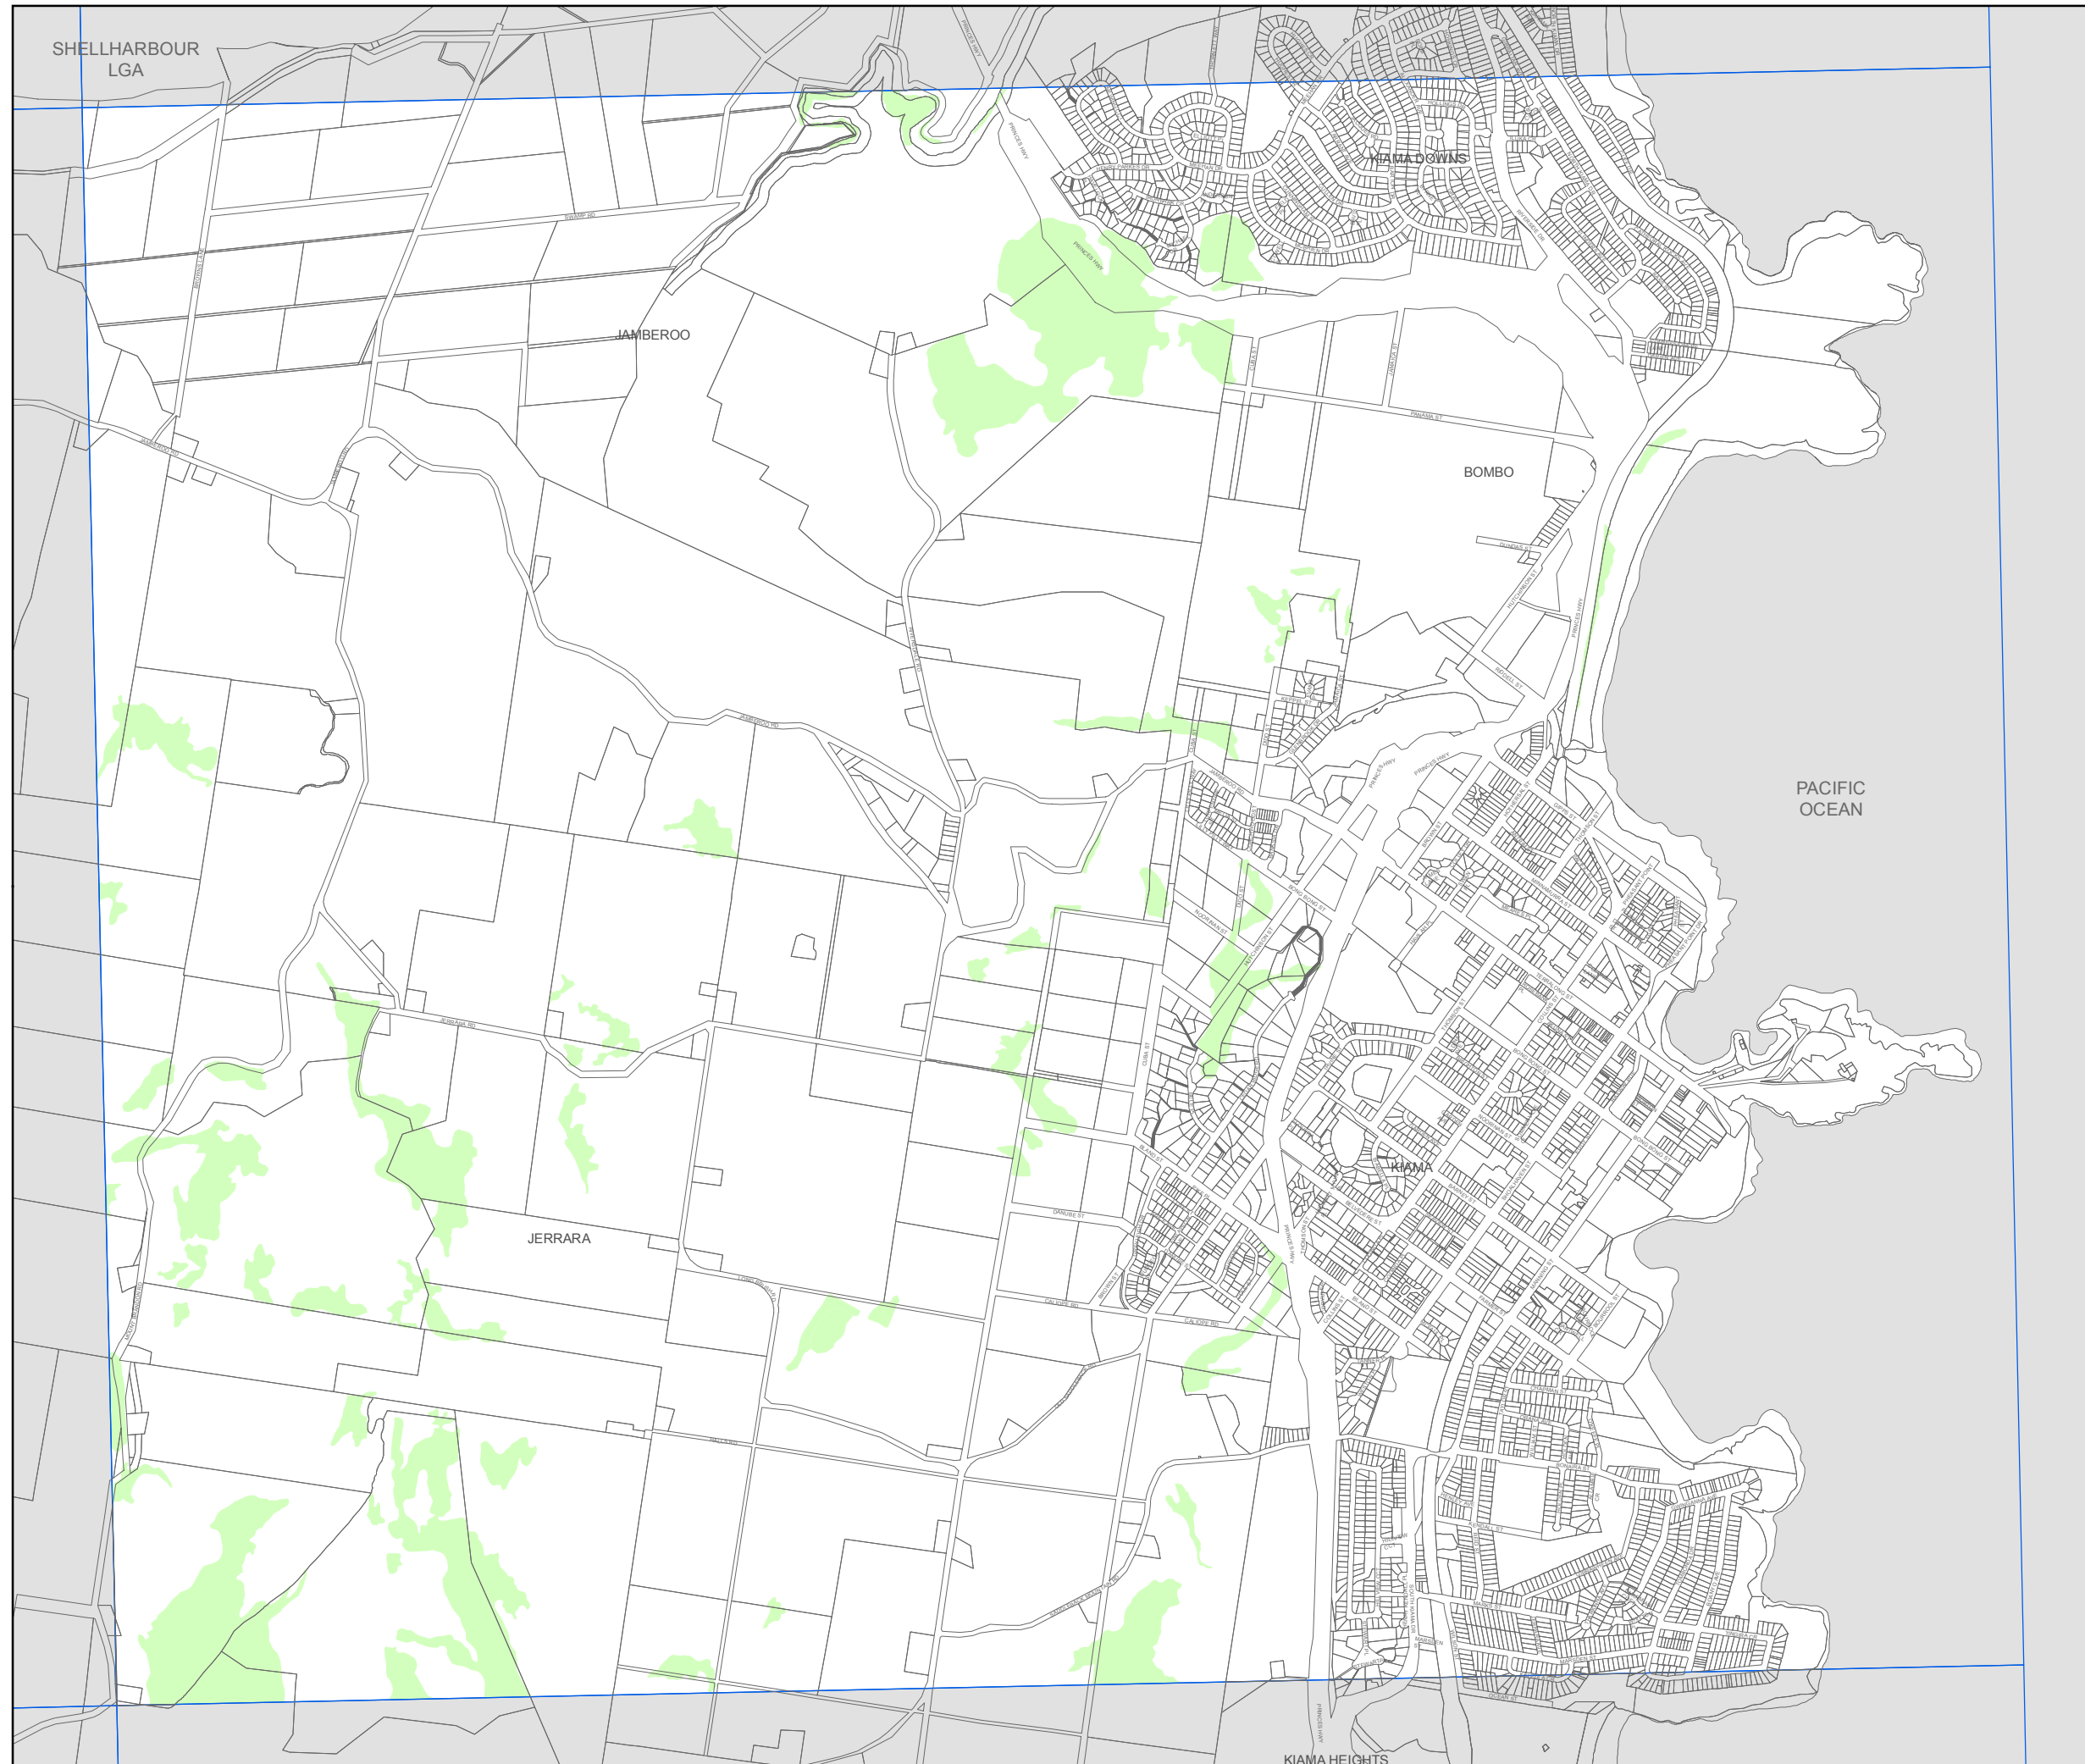

Kiama Local Environmental Plan 2011

Terrestrial Biodiversity Map - Sheet BIO_012

Biodiversity

 Biodiversity Land

Cadastre

 Cadastre 04/06/2010 © Land and Property Information (LPI)

Projection: GDA 1994
MGA Zone 56

Map identification number: 4400_COM_BIO_012_020_20111114