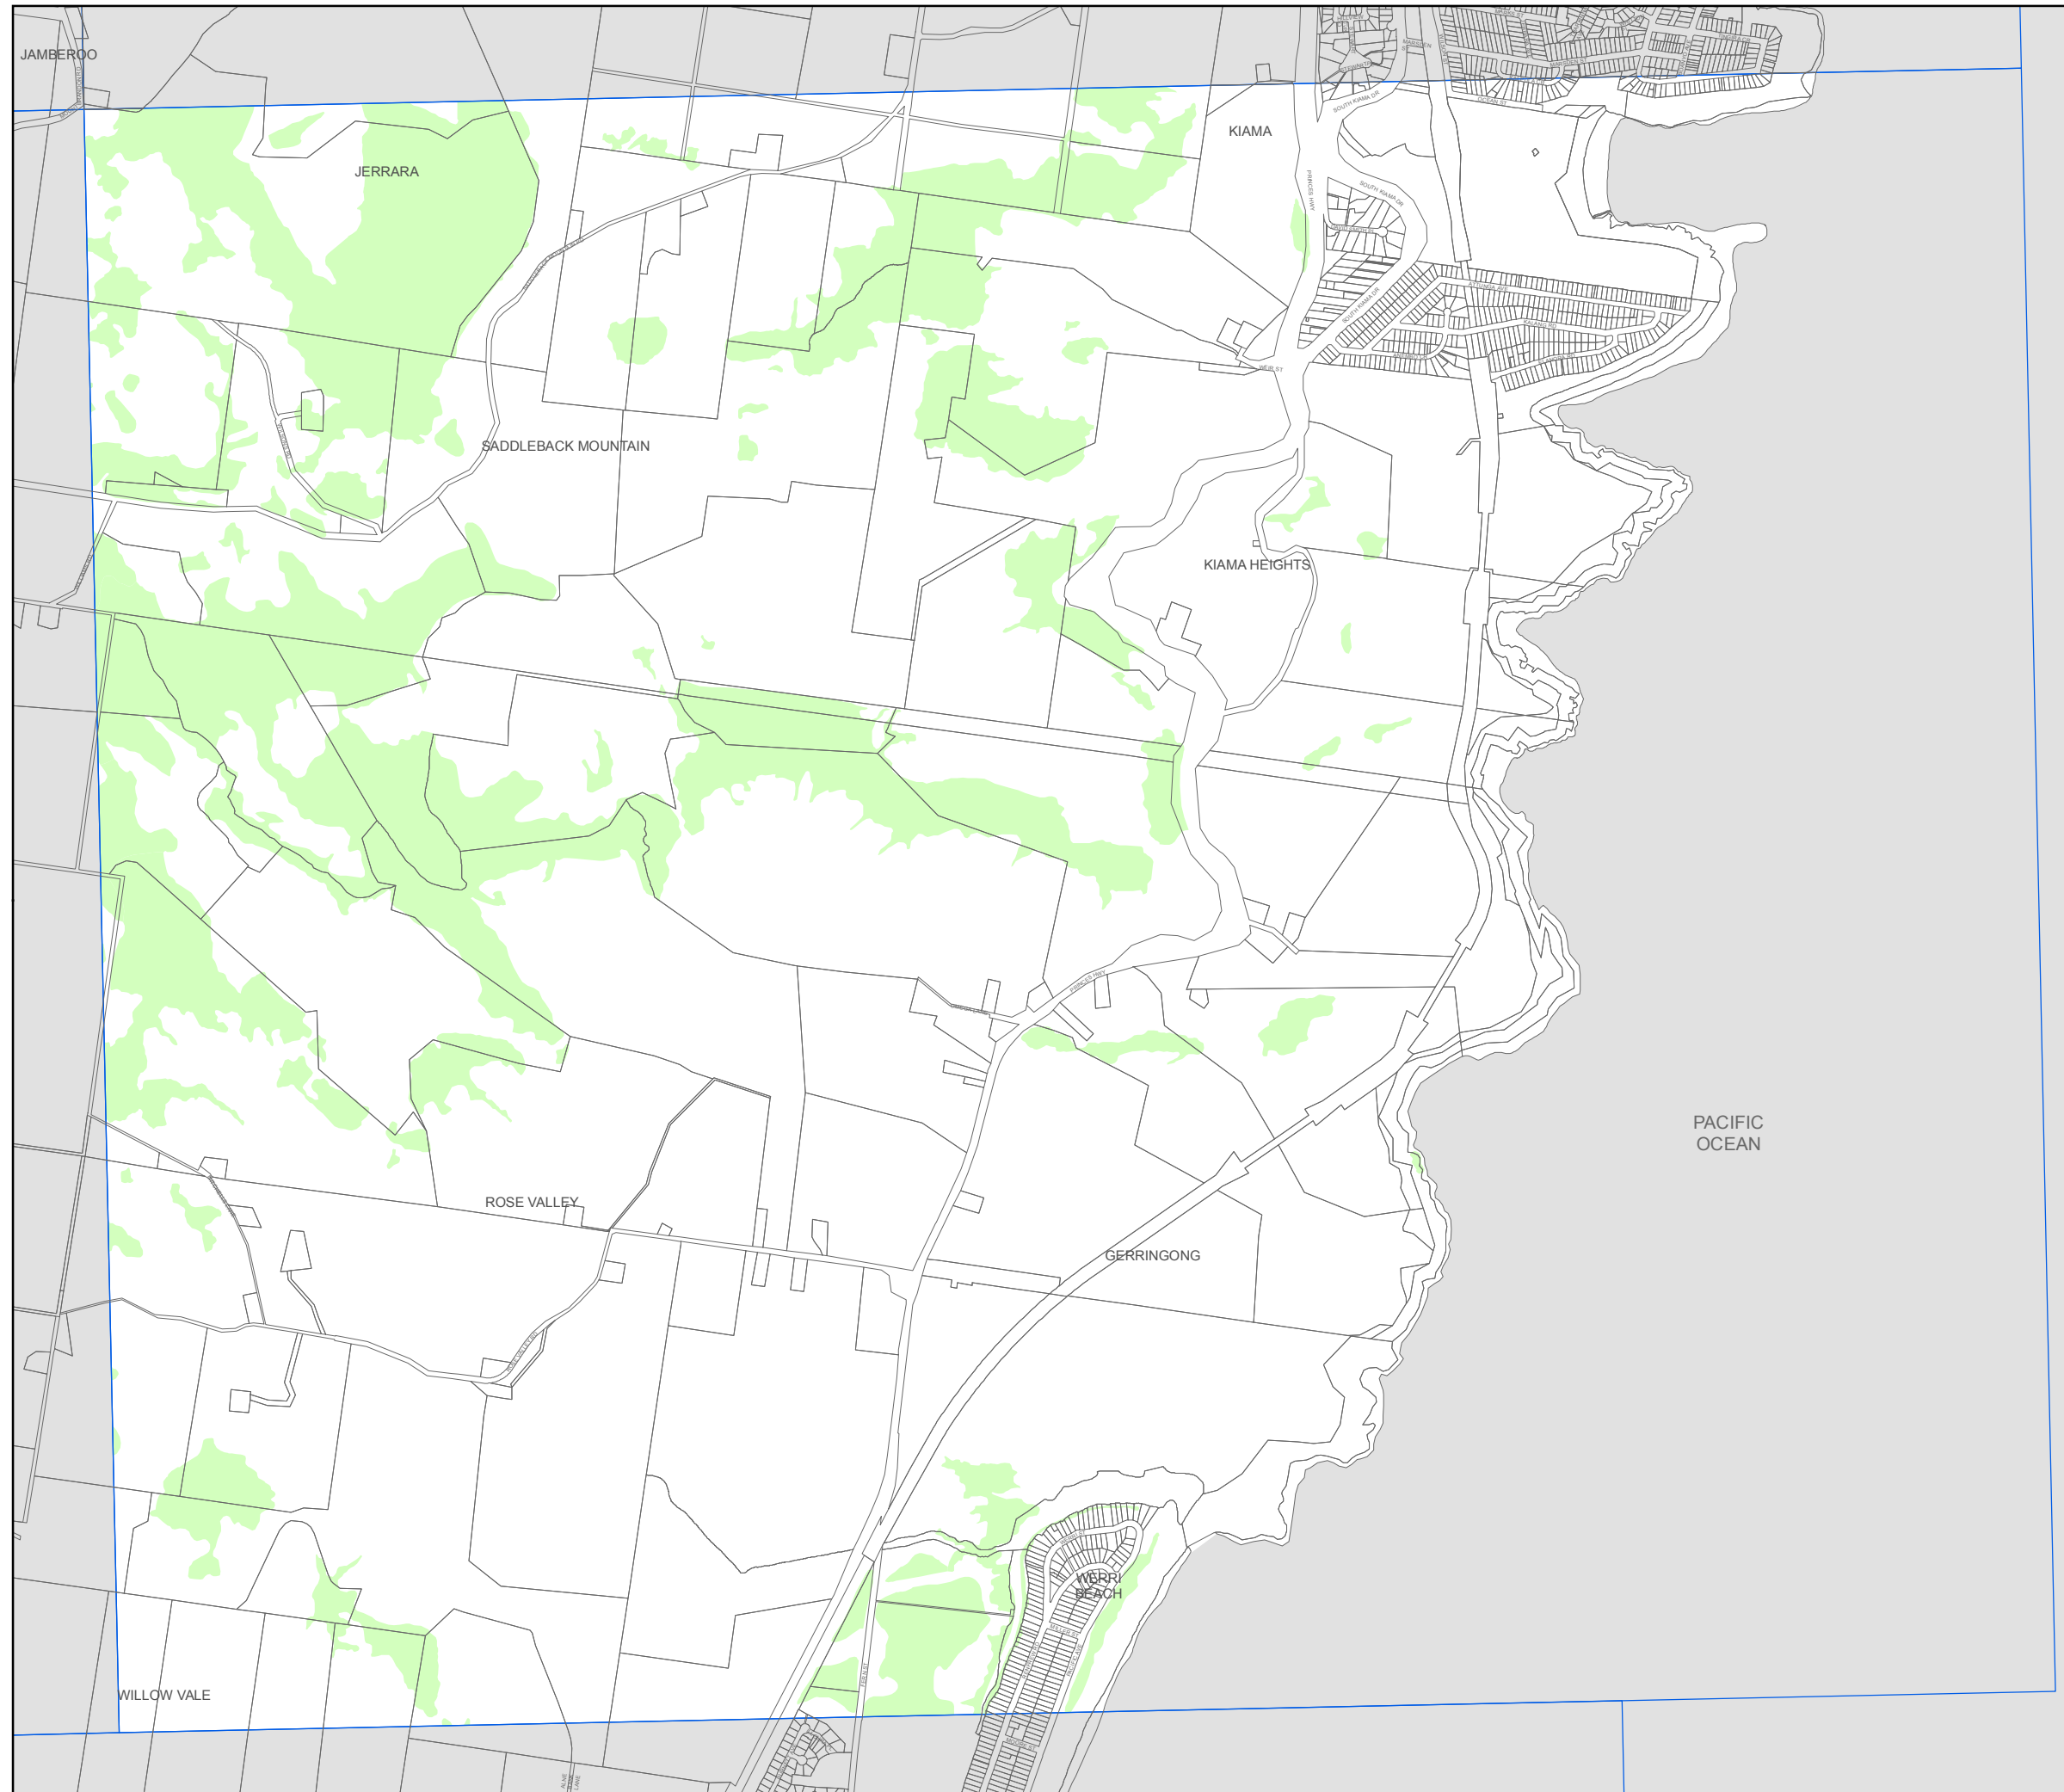

Kiama Local Environmental Plan 2011

Terrestrial Biodiversity Map - Sheet BIO_013

Biodiversity

 Biodiversity Land

Cadastre

 Cadastre 04/06/2010 © Land and Property Information (LPI)

0 400 800 Metres

Scale: 1:20,000 @ A3

Projection: GDA 1994
MGA Zone 56

Map identification number: 4400_COM_BIO_013_020_20111114