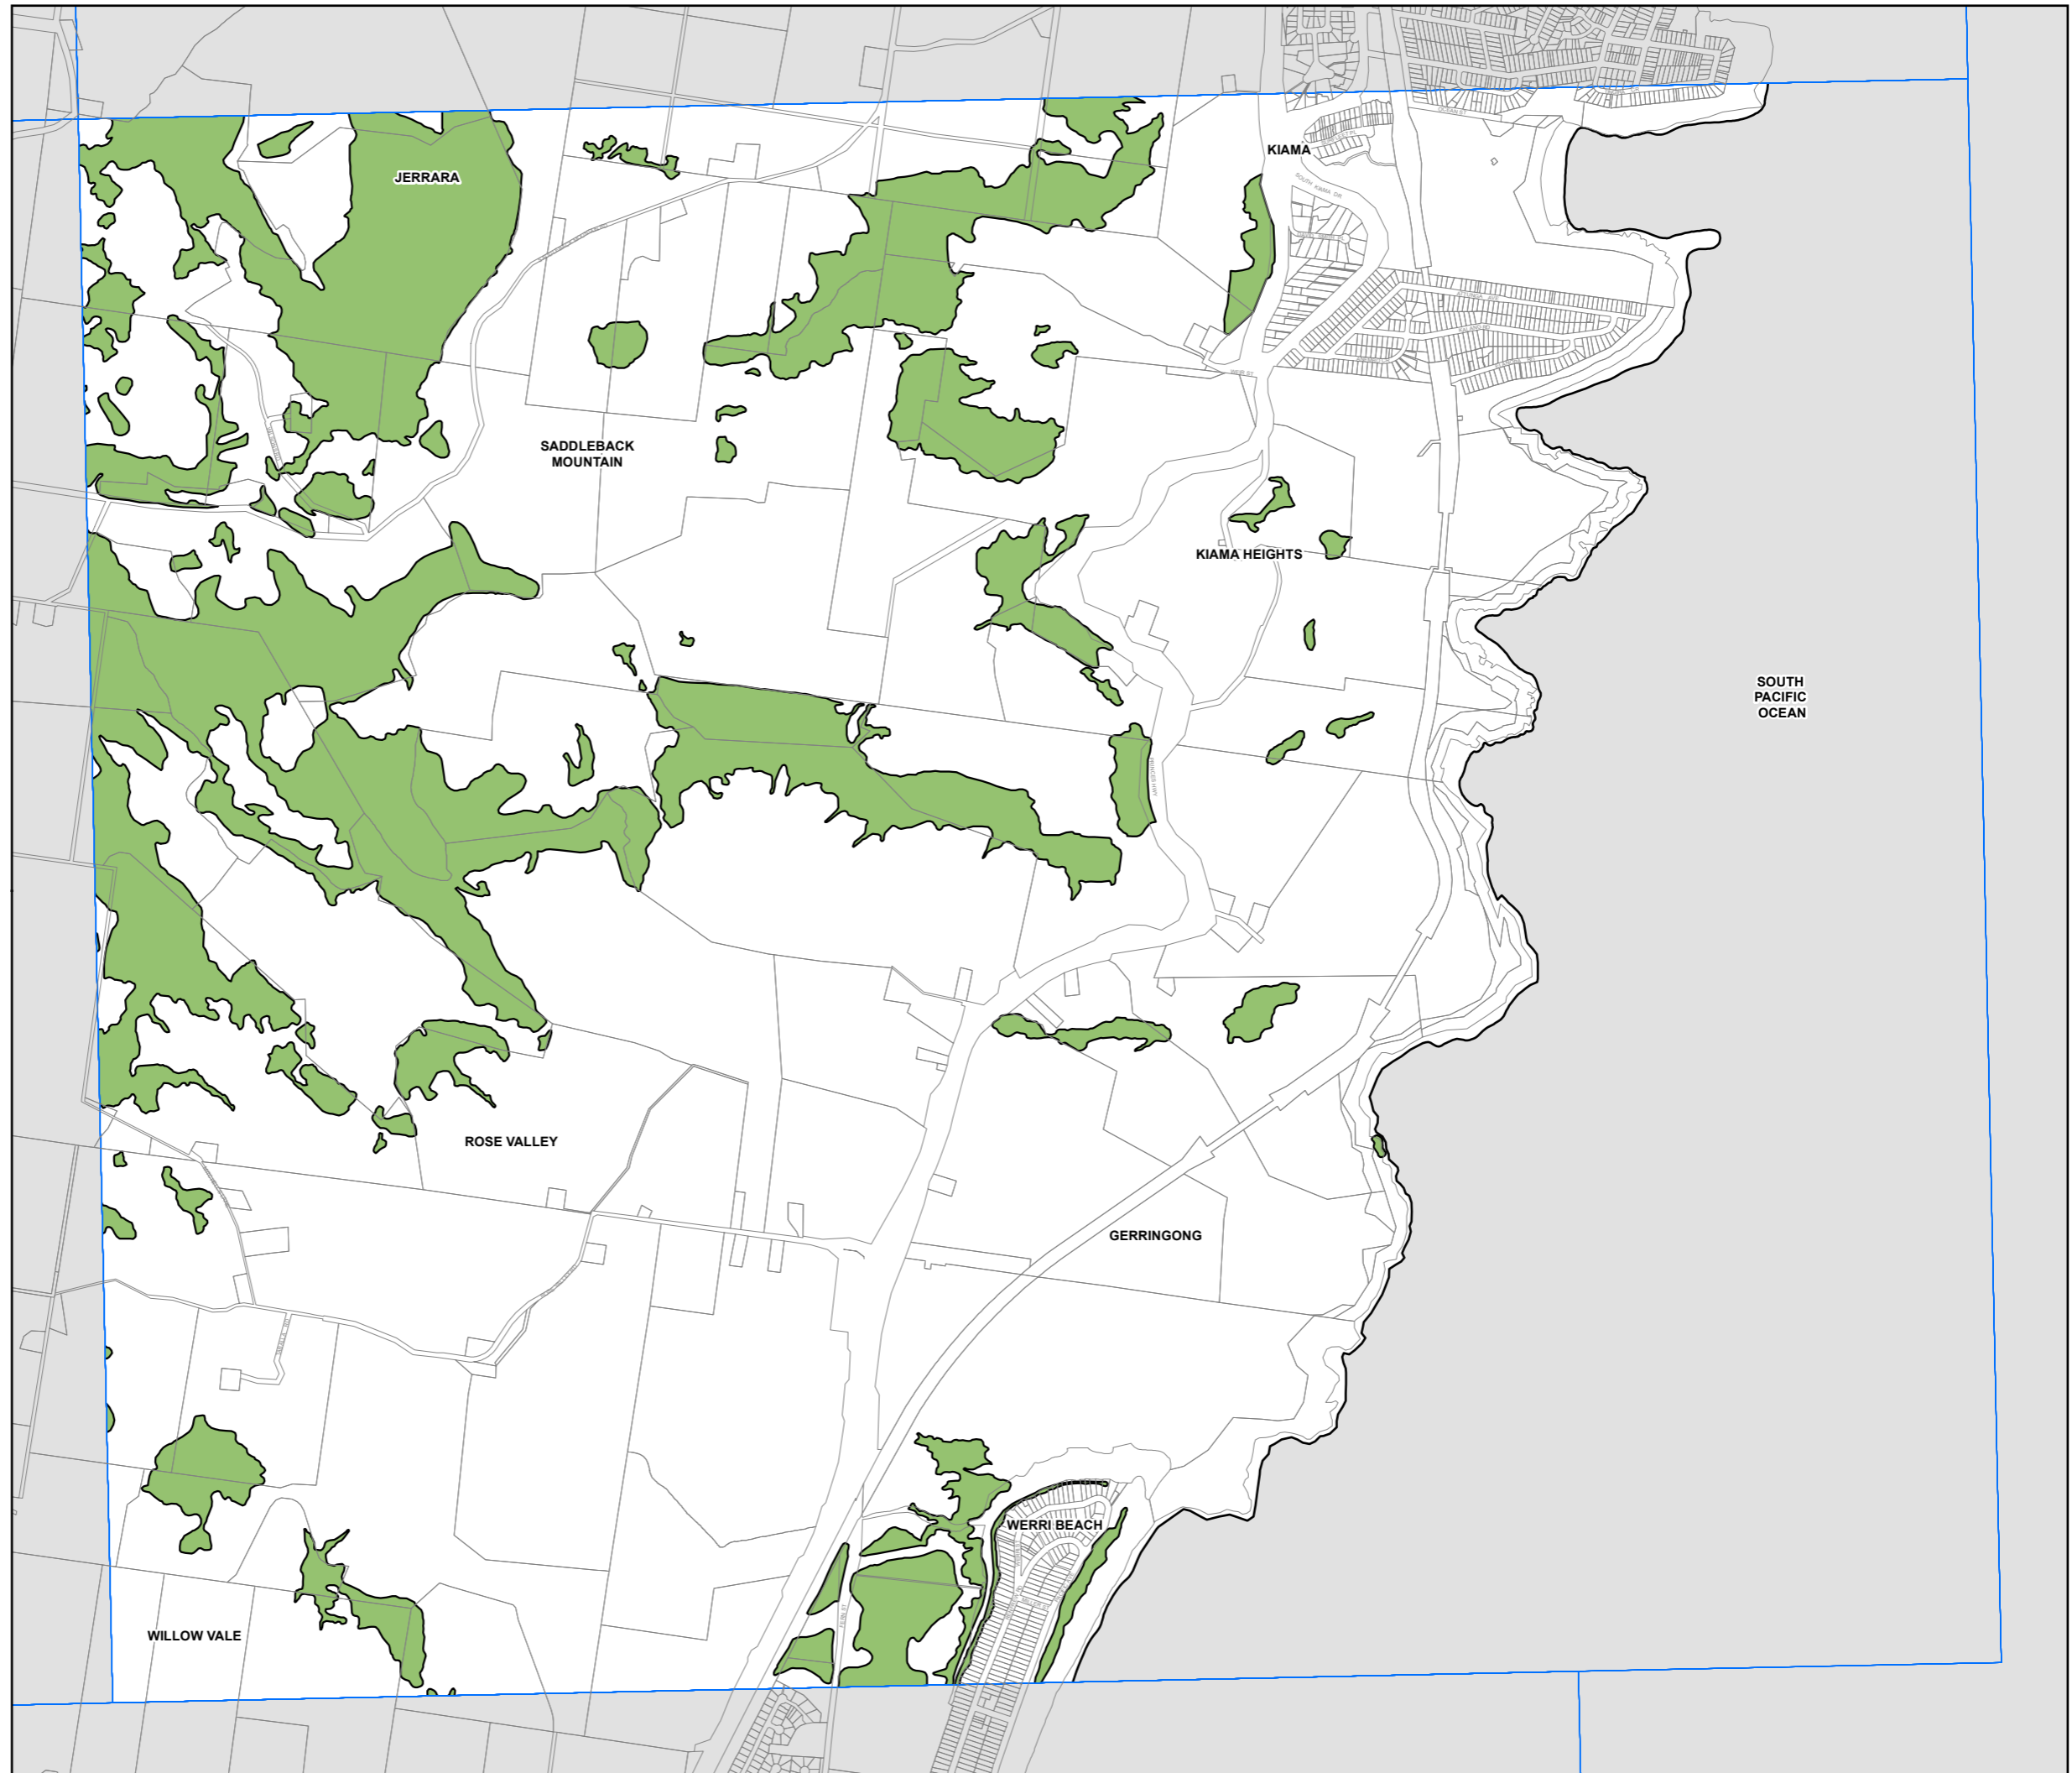

Kiama Local Environmental Plan 2011

Terrestrial Biodiversity Map - Sheet BIO_013

Biodiversity

 Biodiversity Land

Cadastre

 Cadastre 08/06/2022 © Spatial Services

Projection: GDA 1994
MGA Zone 56

Scale: 1:20,000 @ A3

Map Identification Number: 4400_COM_BIO_013_020_20220608