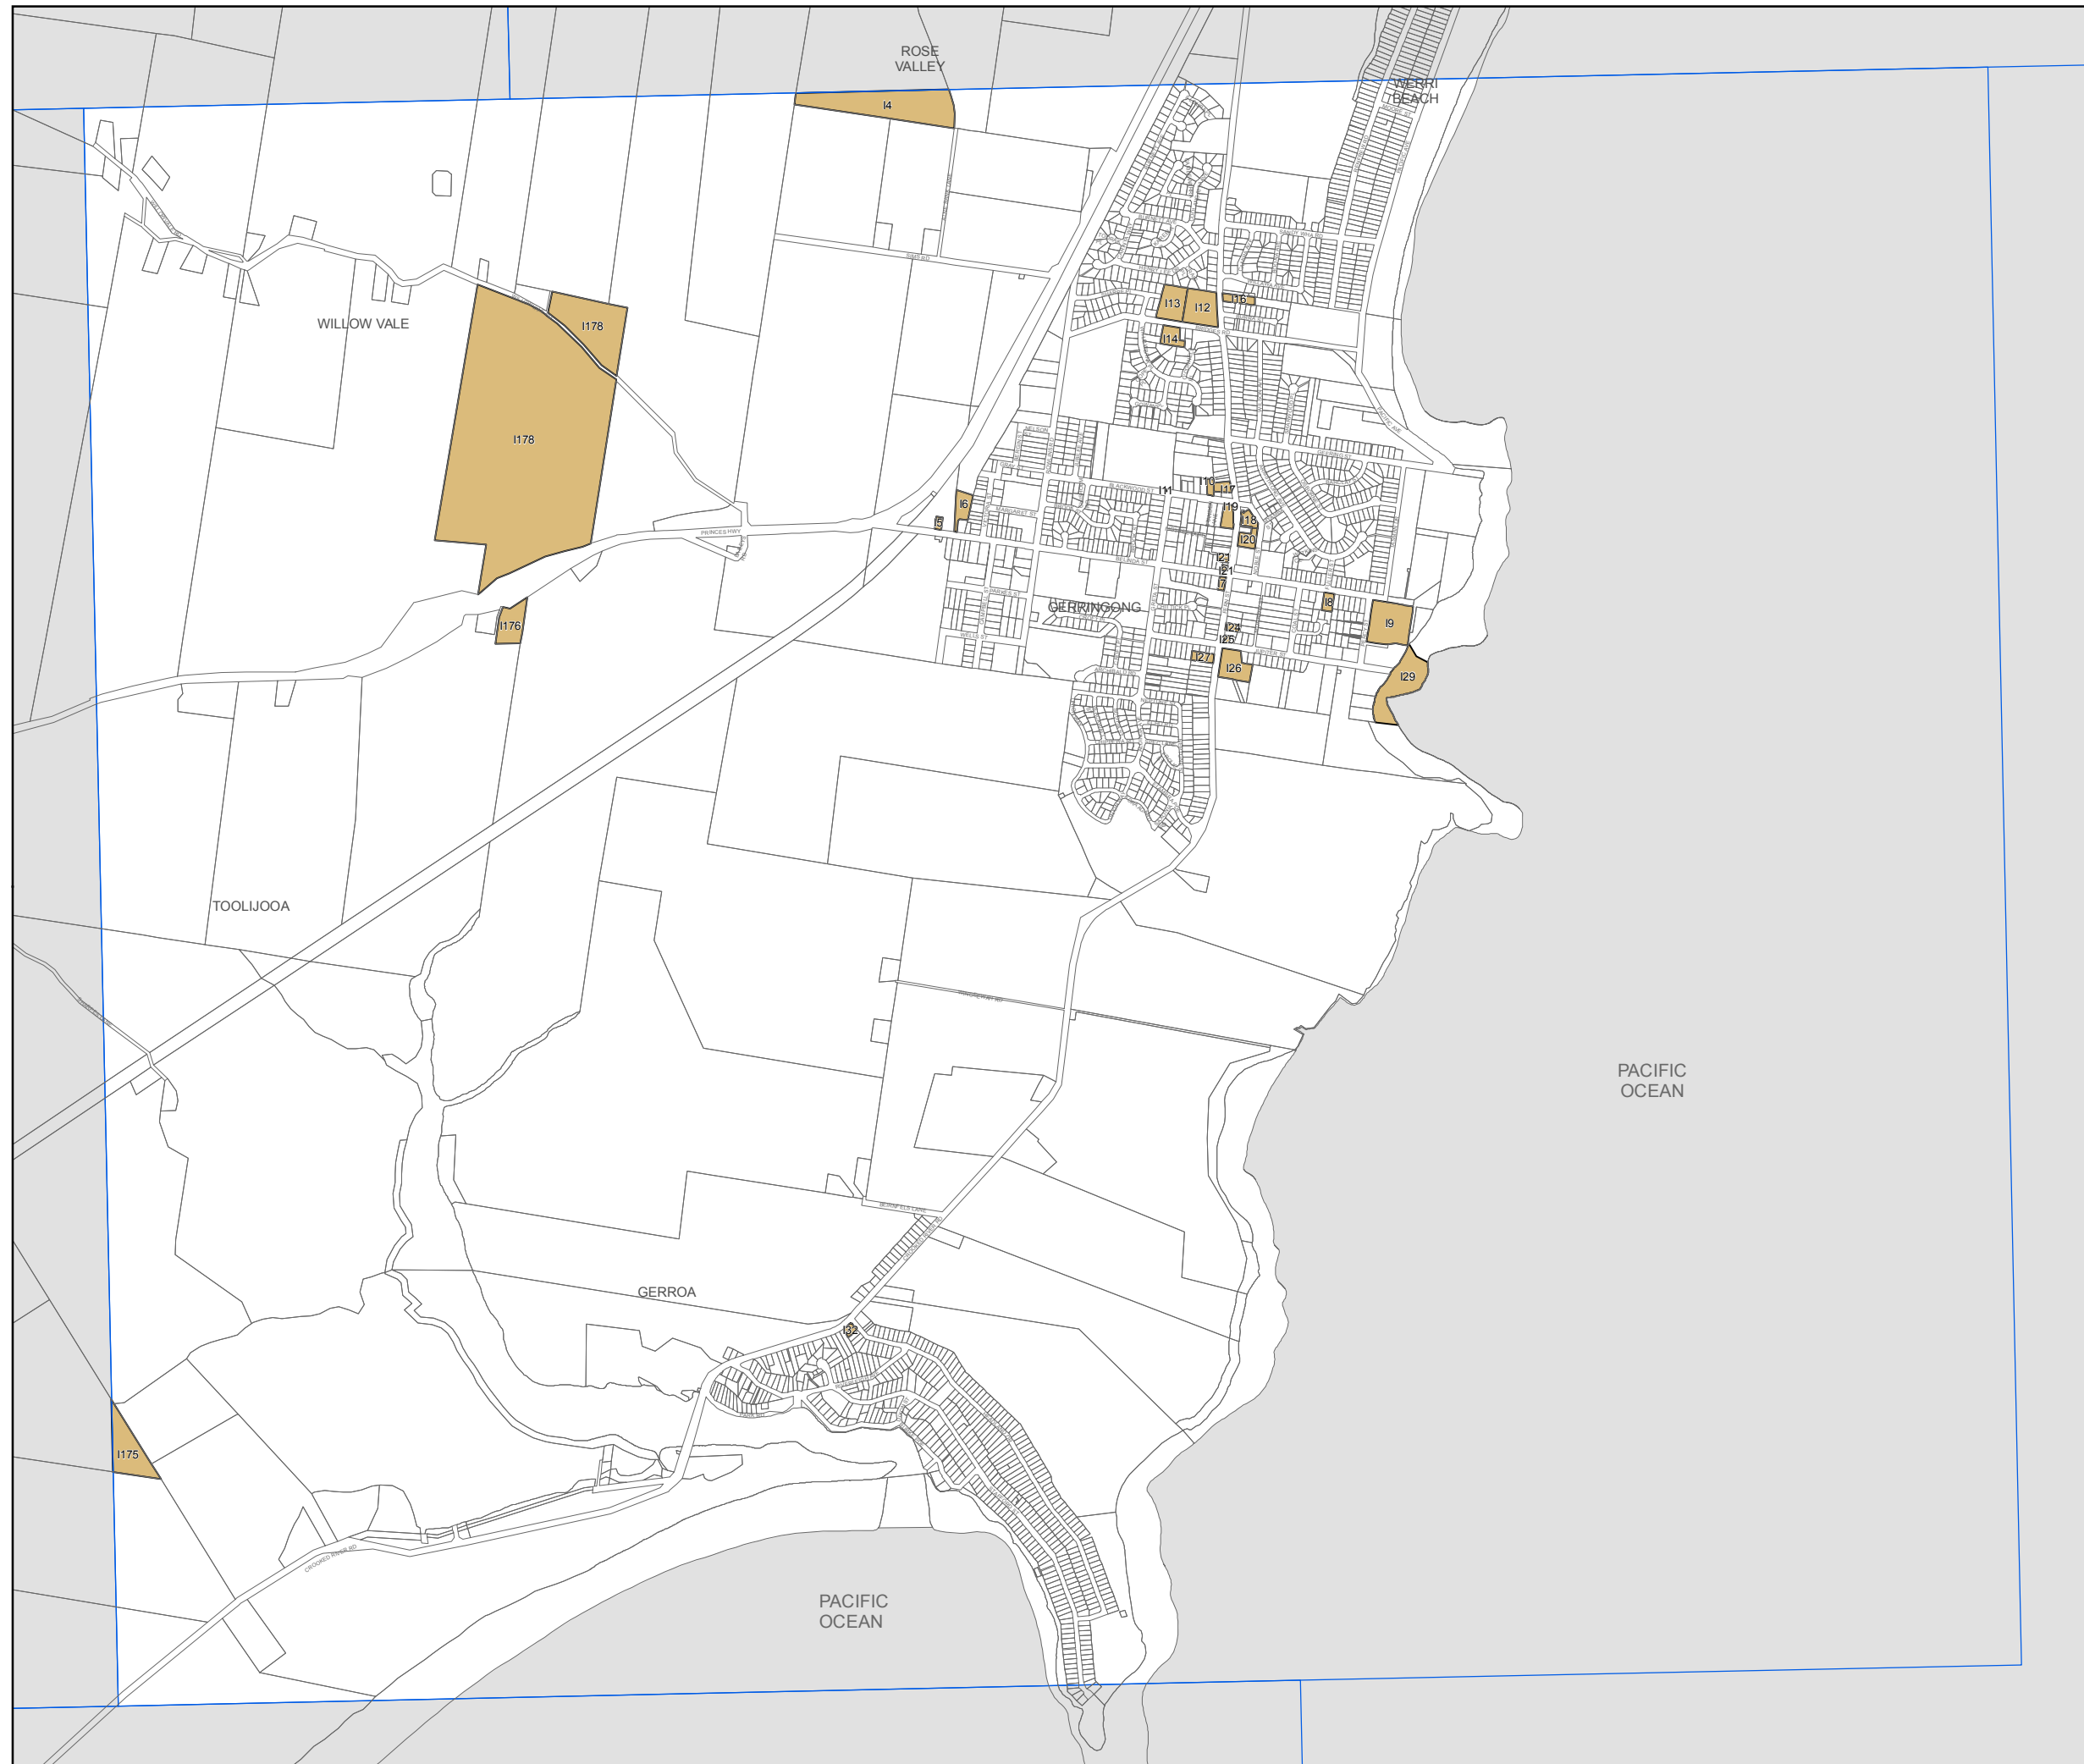

Kiama Local Environmental Plan 2011

Heritage Map - Sheet HER_014

Heritage

- Item - General
- Item - Archaeological

Cadastre

Cadastre 04/06/2010 © Land and Property Information (LPI)

Projection: GDA 1994
MGA Zone 56
Scale: 1:20,000 @ A3