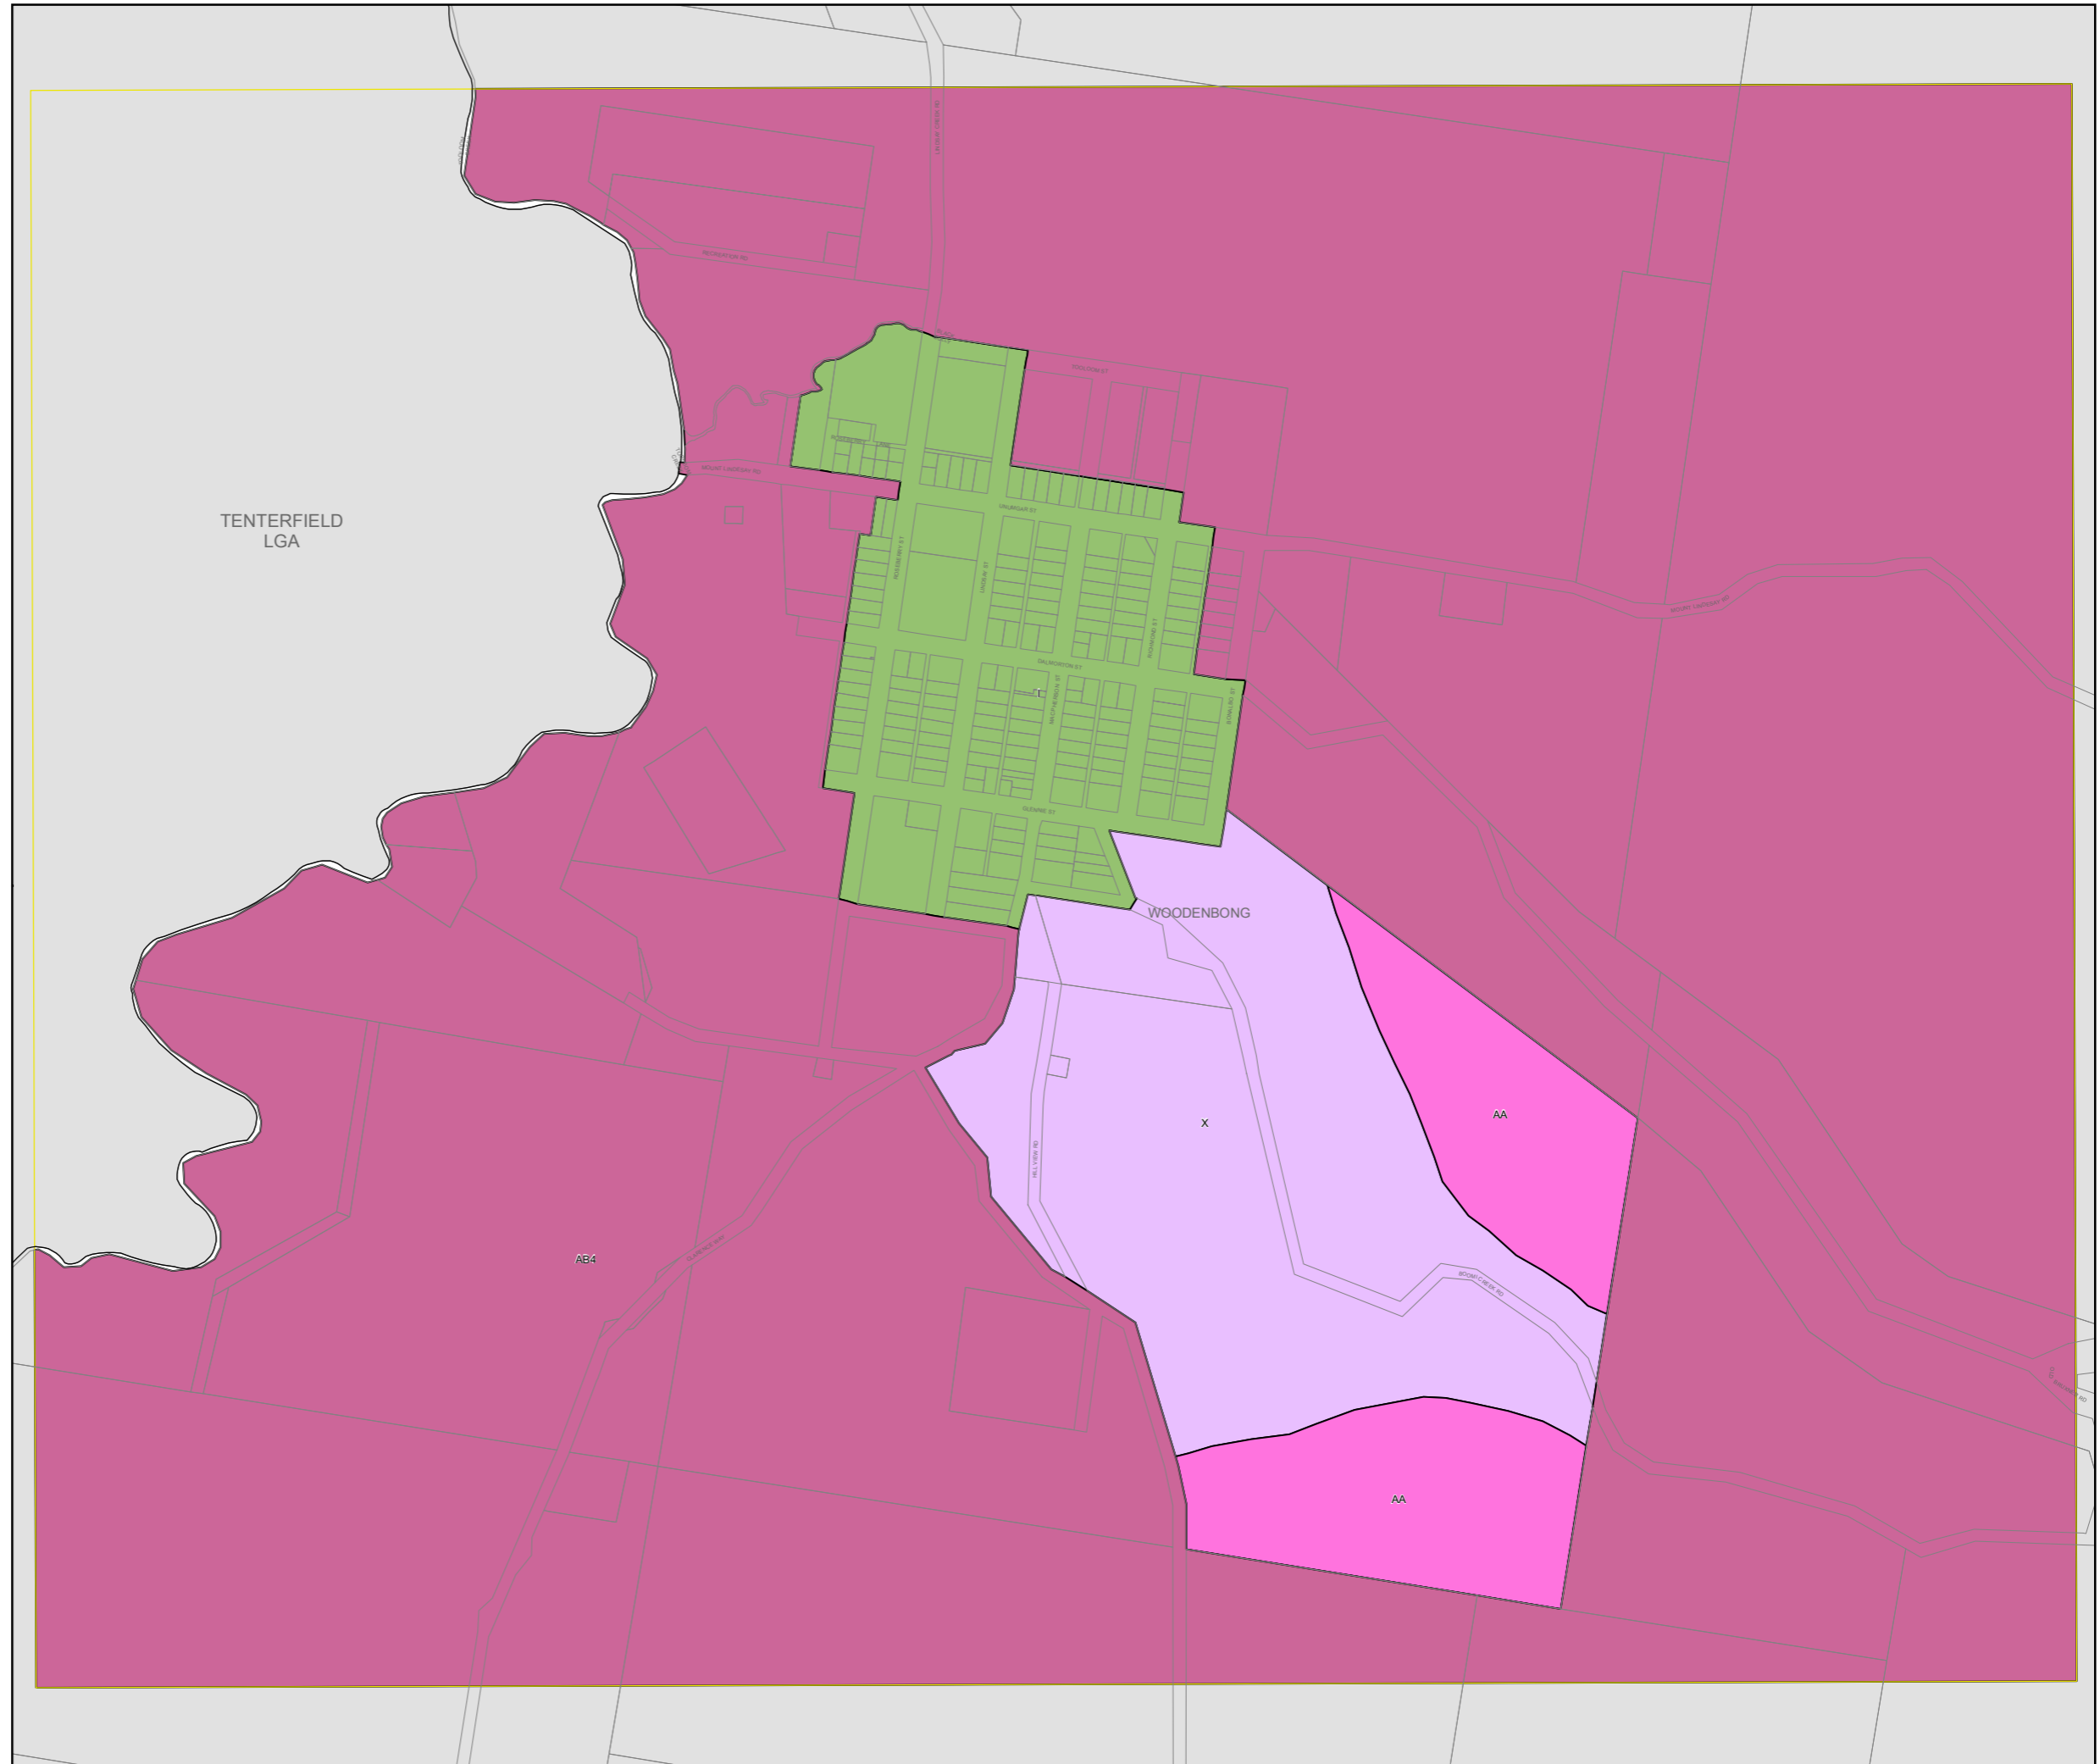

Kyogle Local Environmental Plan 2012

Lot Size Map - Sheet LSZ_001BA

Minimum Lot Size (sq m)

- I 500
- U 1500
- V 2000
- X 5000
- Z 2 ha
- AA 5 ha
- AB1 10 ha
- AB2 20 ha
- AB3 30 ha
- AB4 40 ha
- AD 100 ha

Cadastre

Cadastre 13/02/2012 © Land and Property Information (LPI)

Scale: 1:10,000 @ A3

Projection: GDA 1994
MGA Zone 56