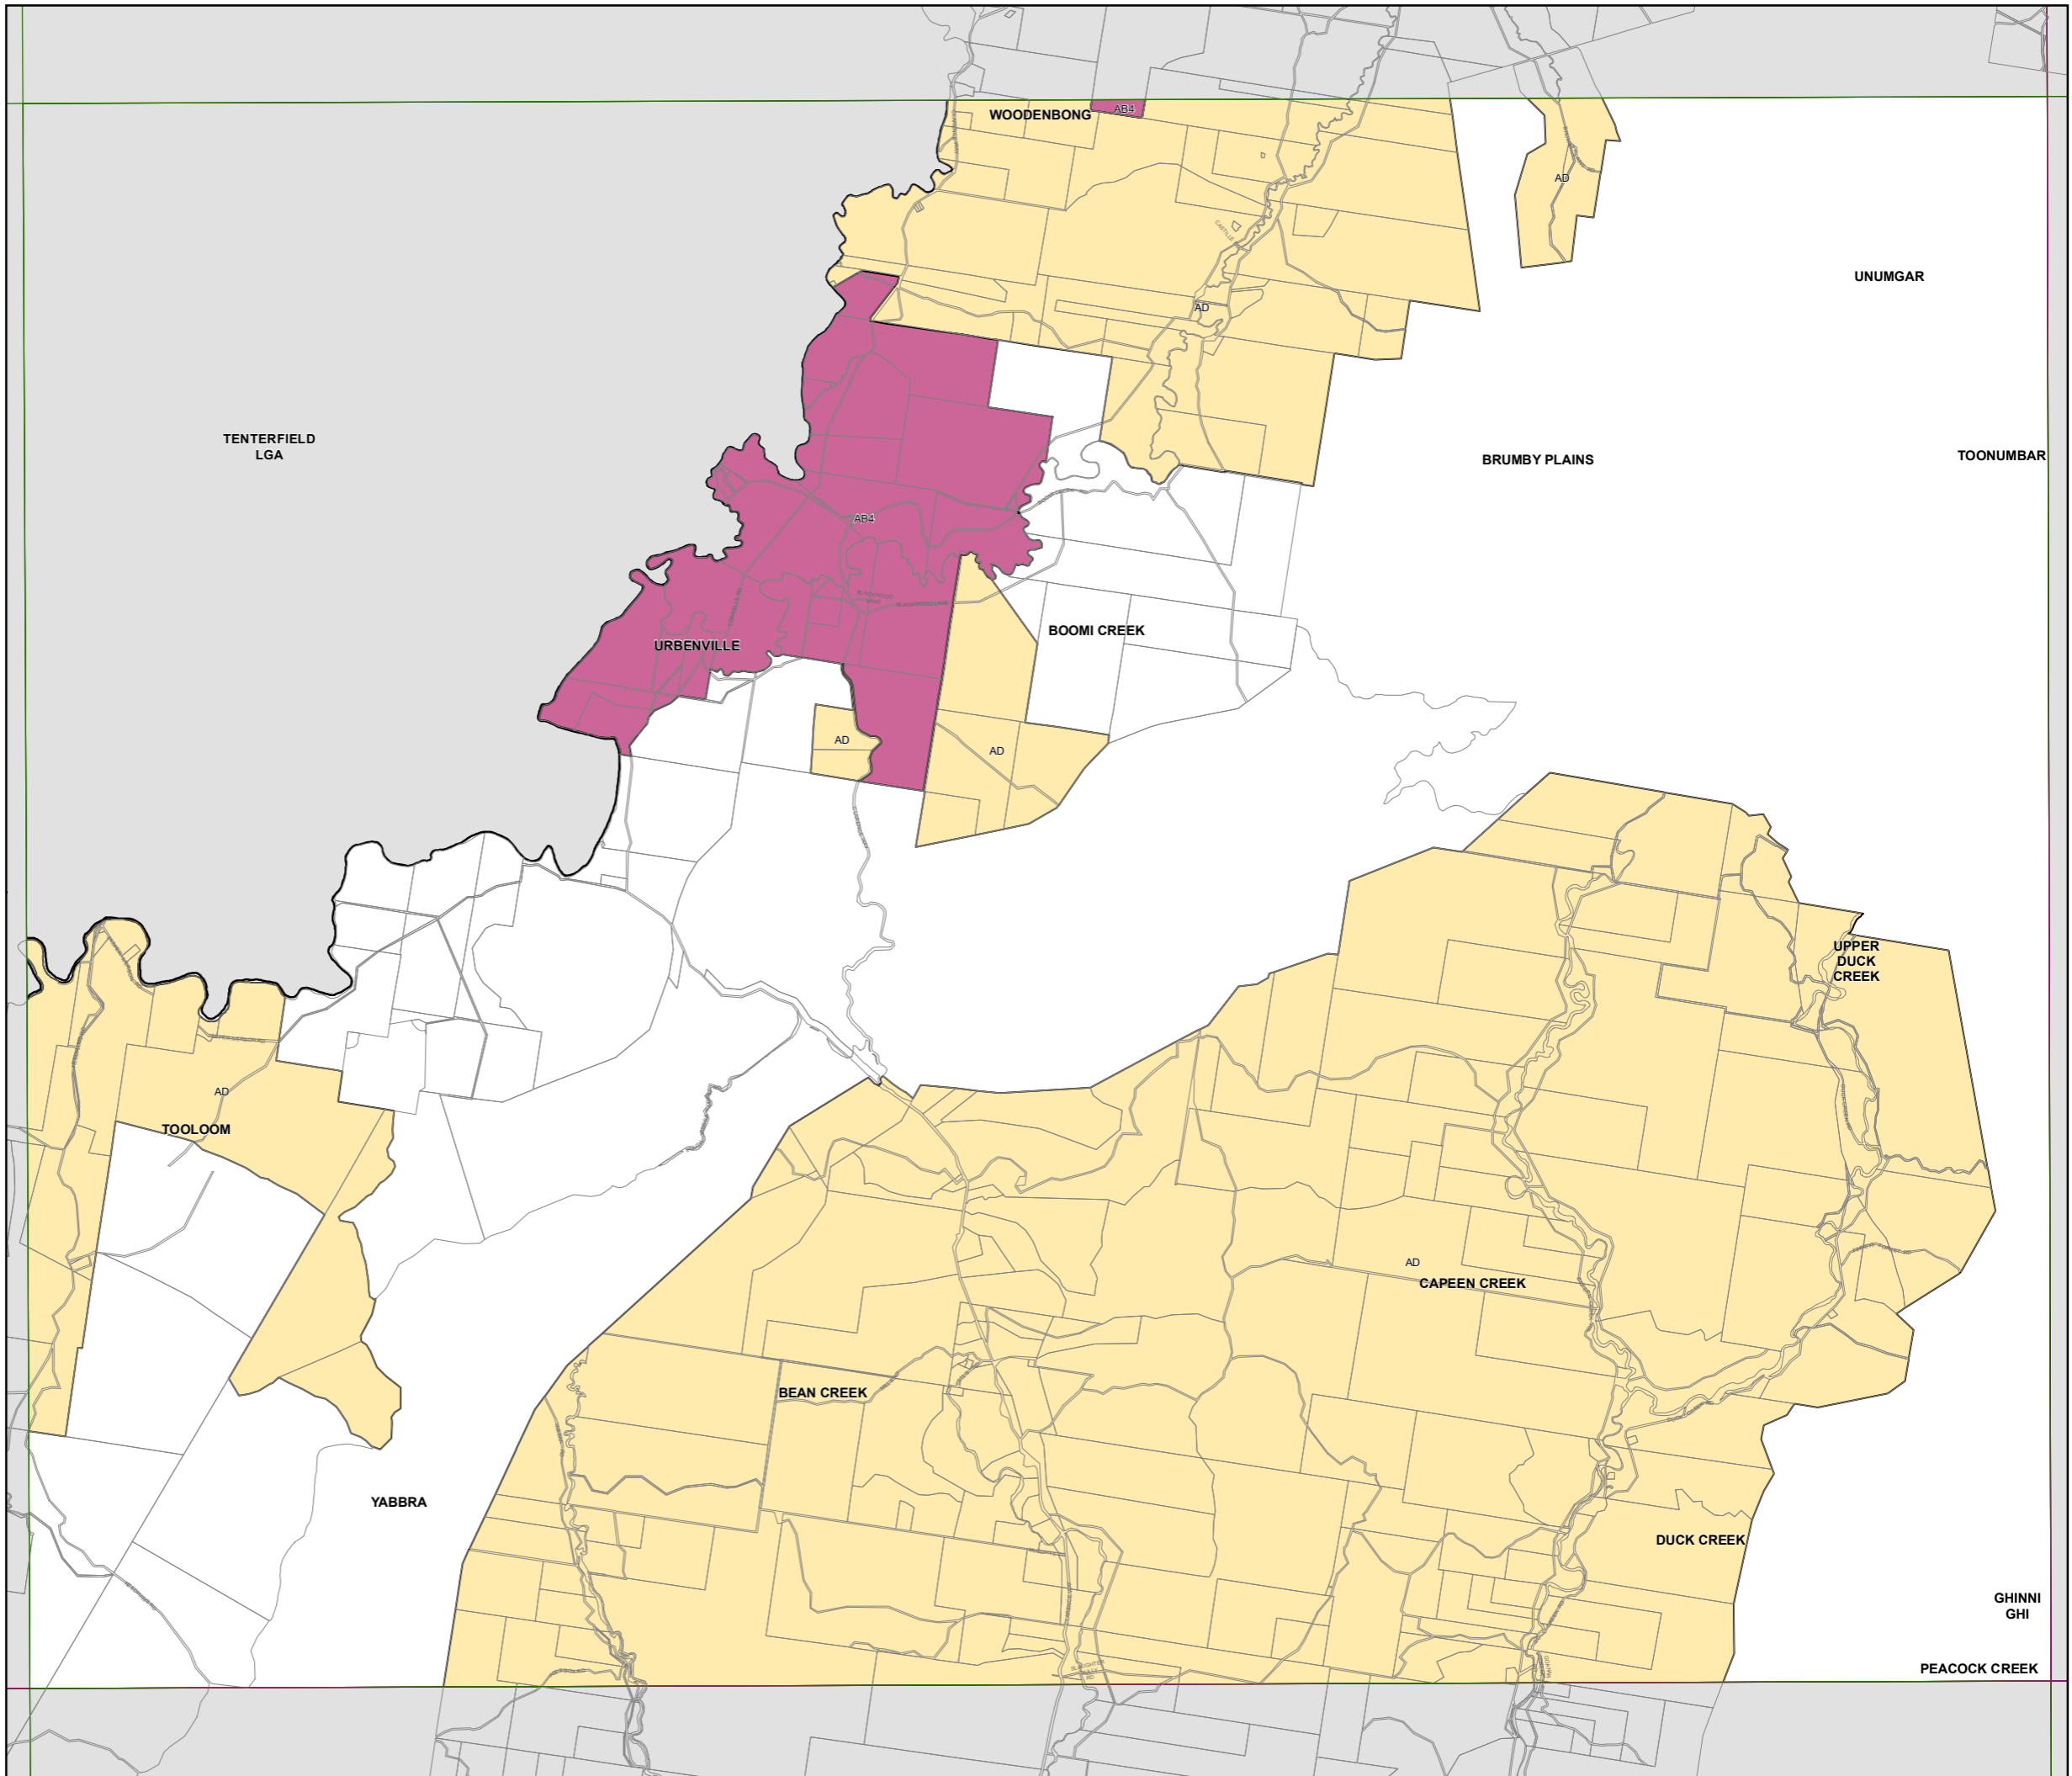

Kyogle Local Environmental Plan 2012

Lot Size Map - Sheet LSZ_001C

Minimum Lot Size (sq m)

- I 500
- U 1500
- V 2000
- X 5000
- Z 2 ha
- AA 5 ha
- AB1 10 ha
- AB2 20 ha
- AB3 30 ha
- AB4 40 ha
- AD 100 ha

Cadastral

Cadastral 08/04/2021 © Spatial Services

Scale: 1:80,000 @ A3

Projection: GDA 1994
MGA Zone 56

Map Identification Number: 4550_COM_LSZ_001C_080_20210408