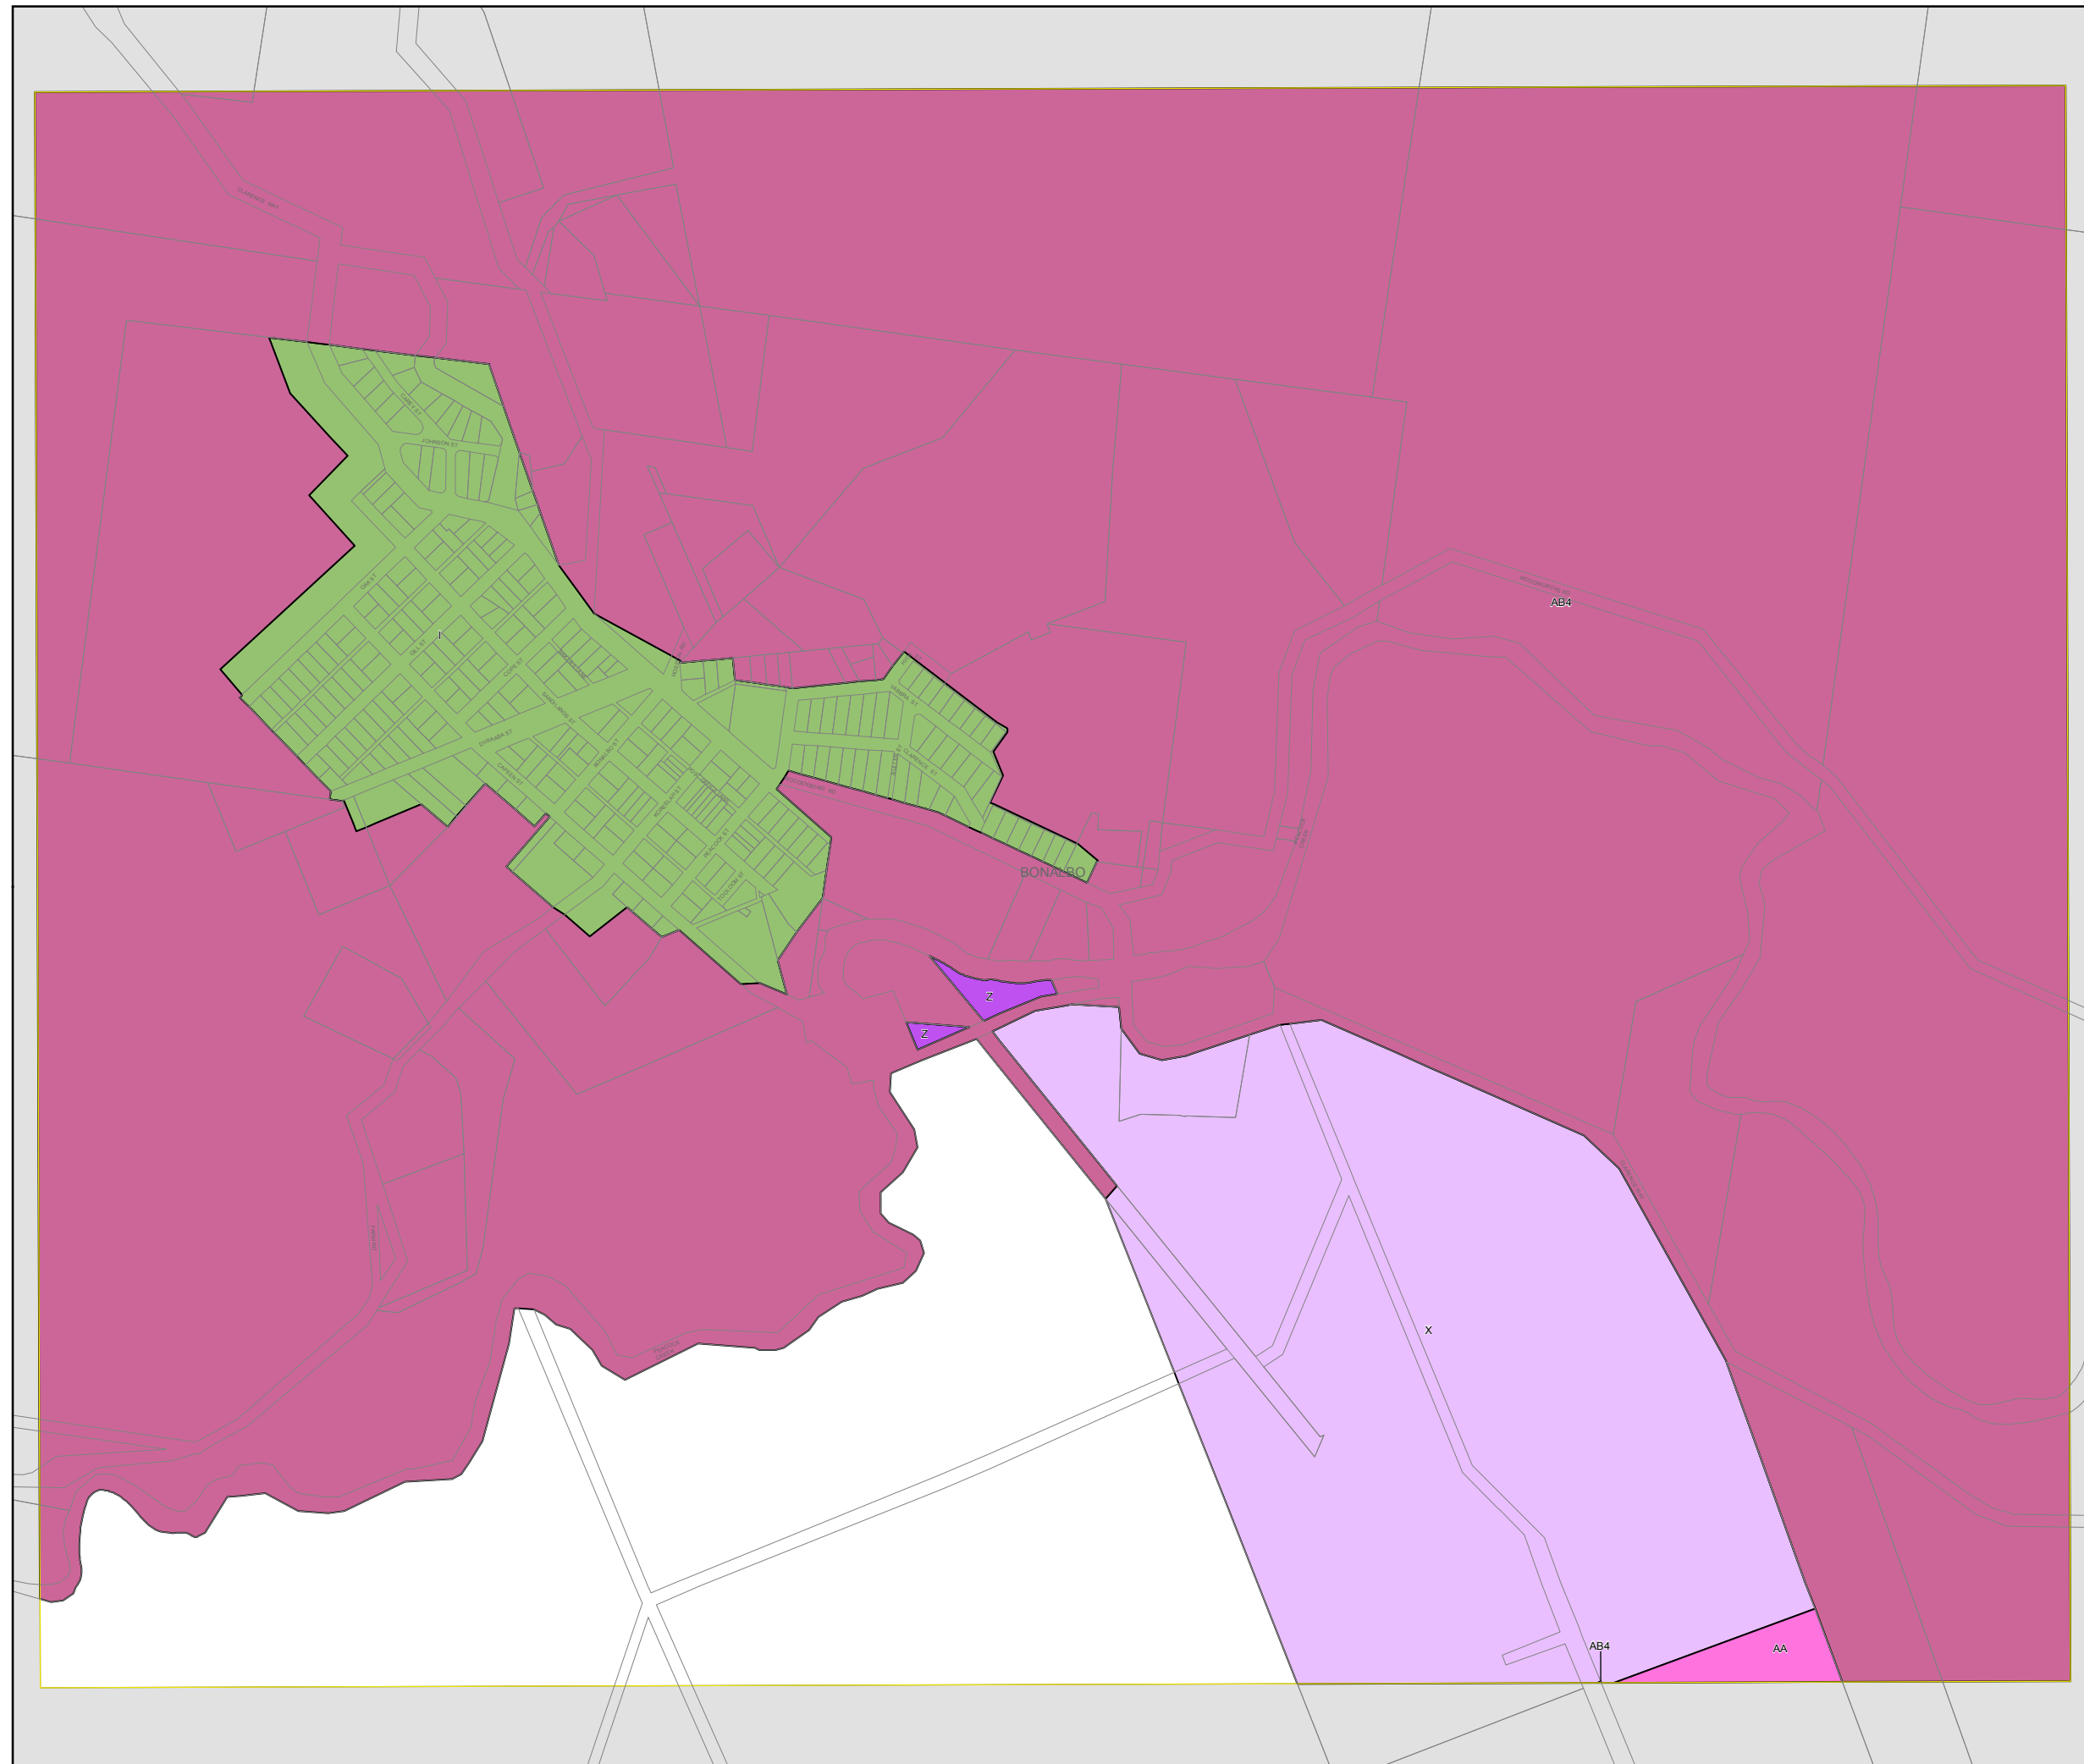

# Kyogle Local Environmental Plan 2012

## Lot Size Map - Sheet LSZ\_002BA

### Minimum Lot Size (sq m)

- I 500
- U 1500
- V 2000
- X 5000
- Z 2 ha
- AA 5 ha
- AB1 10 ha
- AB2 20 ha
- AB3 30 ha
- AB4 40 ha
- AD 100 ha

### Cadastre

Cadastre 13/02/2012 © Land and Property Information (LPI)

0 400 Metres

Scale: 1:10,000 @ A3

Projection: GDA 1994  
MGA Zone 56