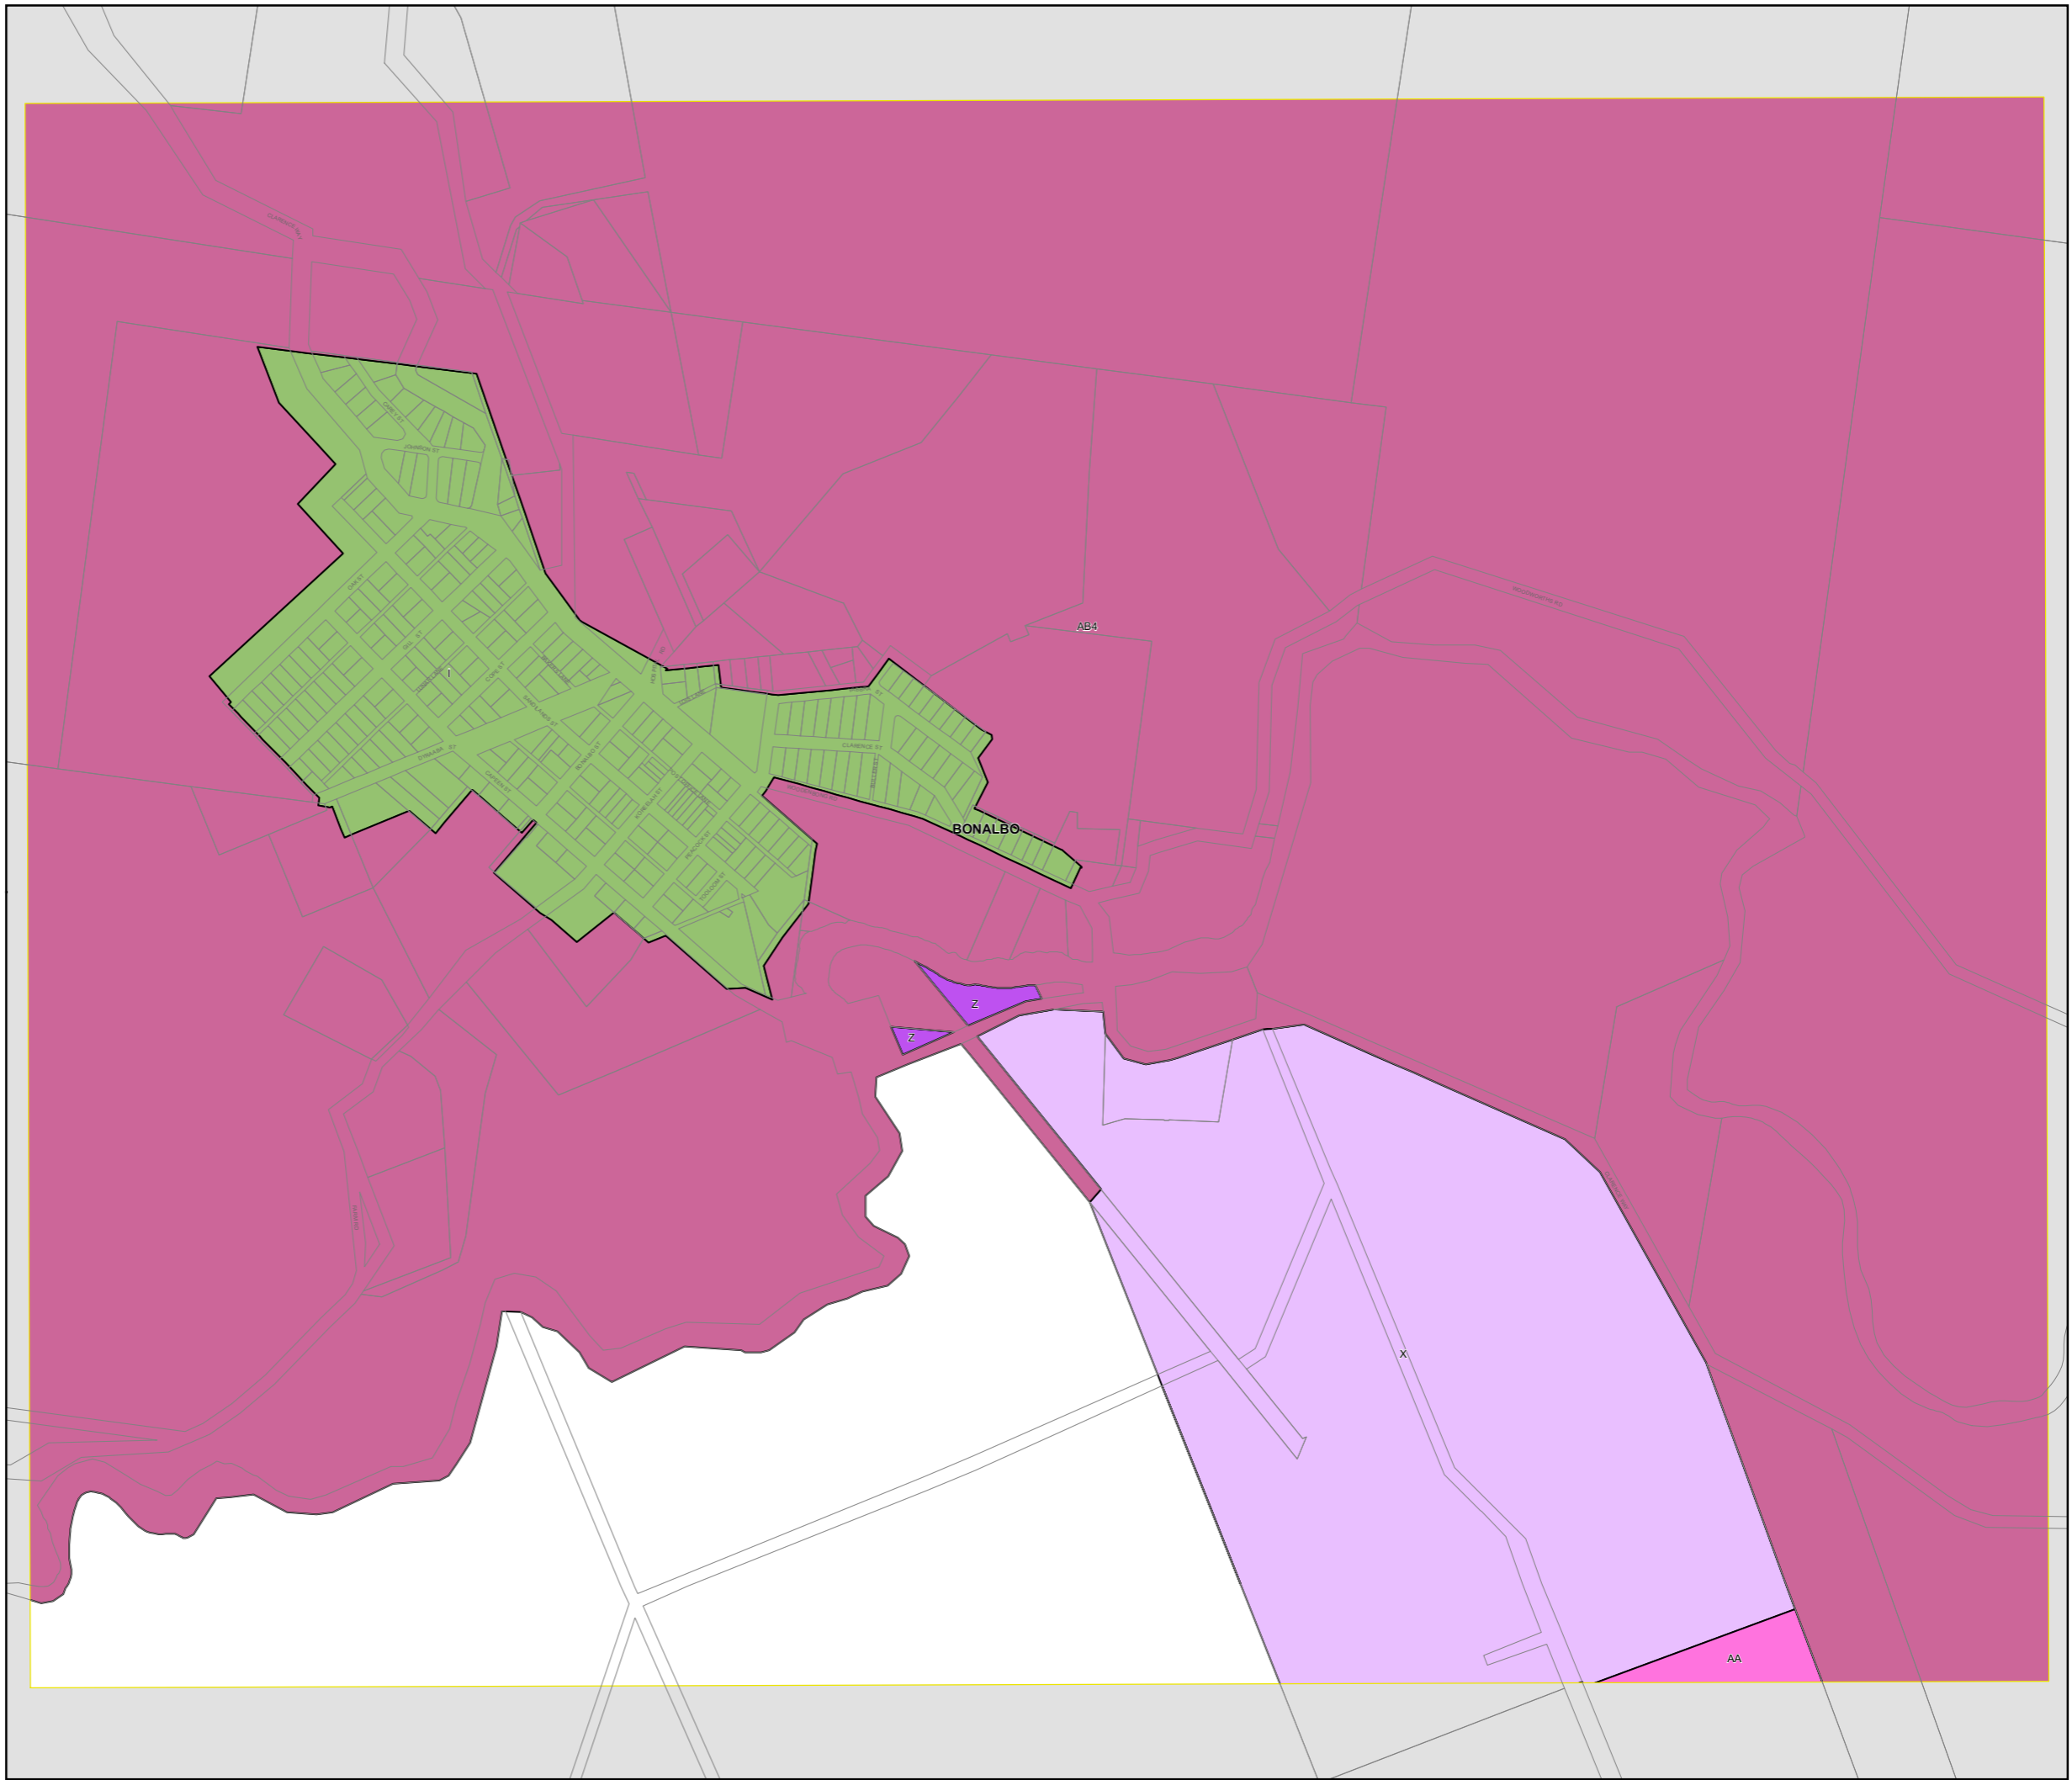

Kyogle Local Environmental Plan 2012

Lot Size Map - Sheet LSZ_002BA

Minimum Lot Size (sq m)

- I 500
- U 1500
- V 2000
- X 5000
- Z 2 ha
- AA 5 ha
- AB1 10 ha
- AB2 20 ha
- AB3 30 ha
- AB4 40 ha
- AD 100 ha

Cadastre

Cadastre 08/04/2021 © Spatial Services

Projection: GDA 1994
MGA Zone 56

Scale: 1:10,000 @ A3

Map Identification Number: 4550_COM_LSZ_002BA_010_20210408