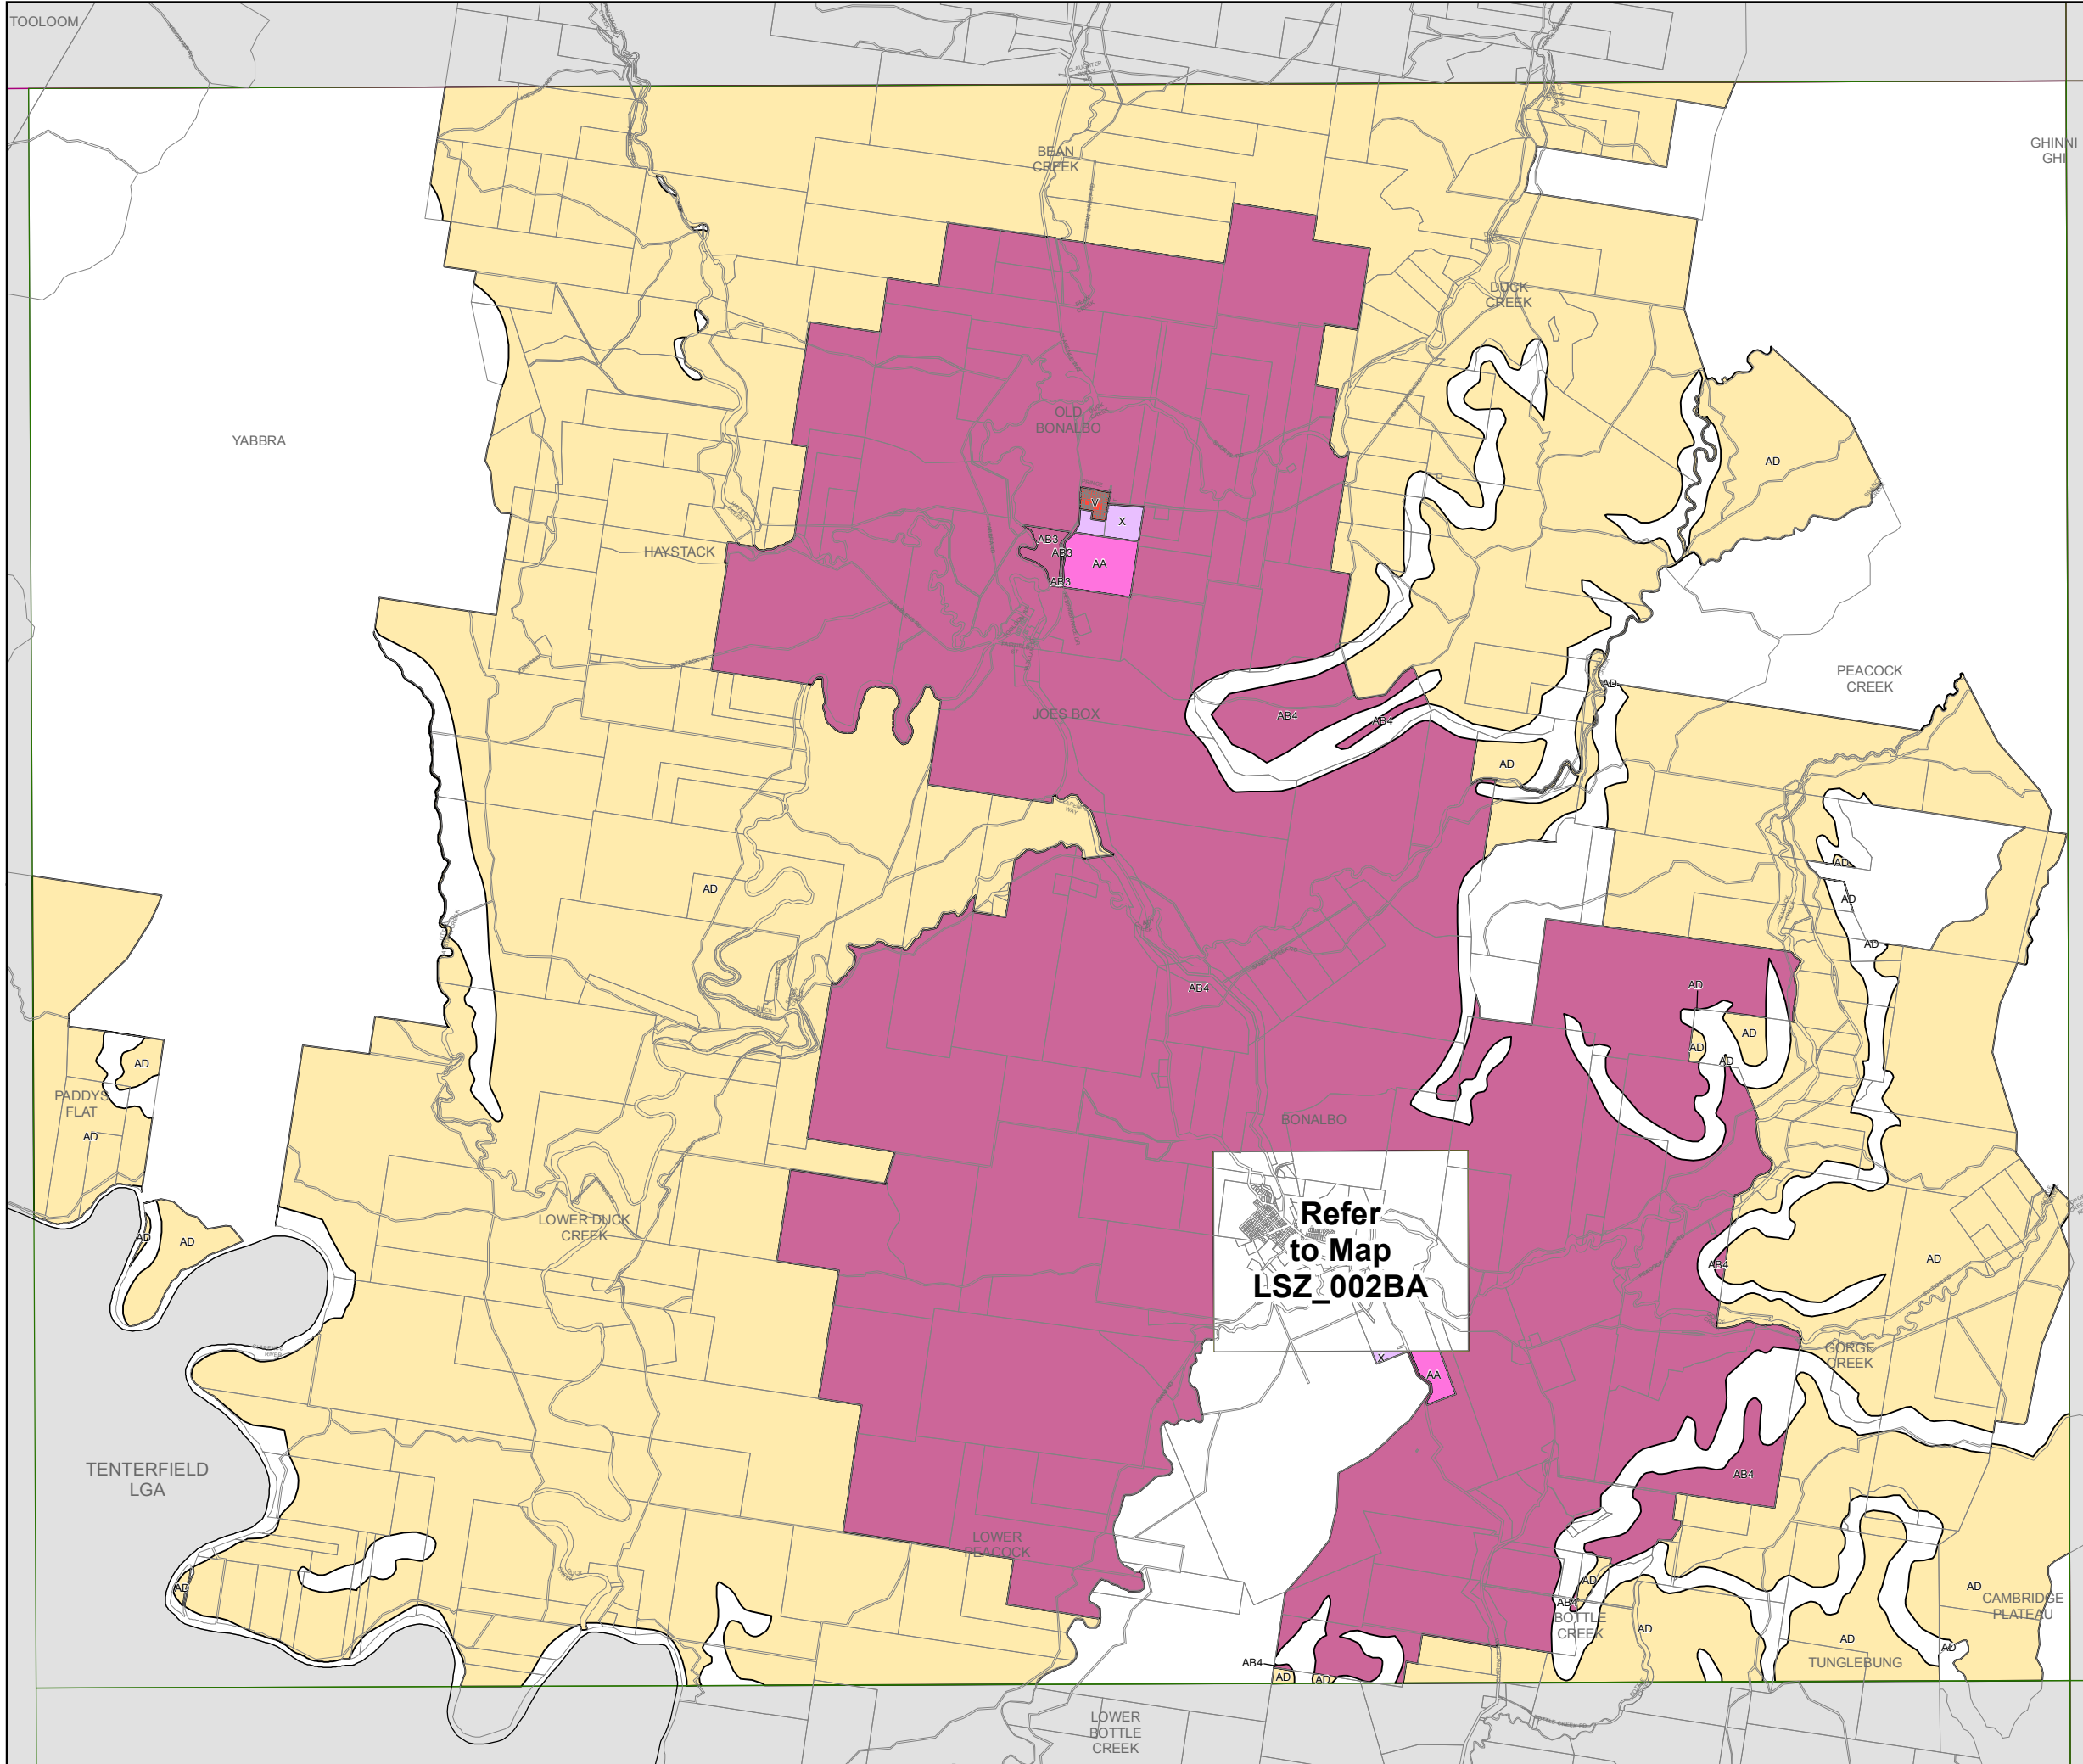

Kyogle Local Environmental Plan 2012

Lot Size Map - Sheet LSZ_002B

Minimum Lot Size (sq m)

- 500
- 1500
- 2000
- 5000
- 2 ha
- 5 ha
- 10 ha
- 20 ha
- 30 ha
- 40 ha
- 100 ha

Cadastre

Cadastre 13/02/2012 © Land and Property Information (LPI)

Scale: 1:80,000 @ A3

Projection: GDA 1994
MGA Zone 56

Map identification number: 4550_COM_LSZ_002B_080_20121016