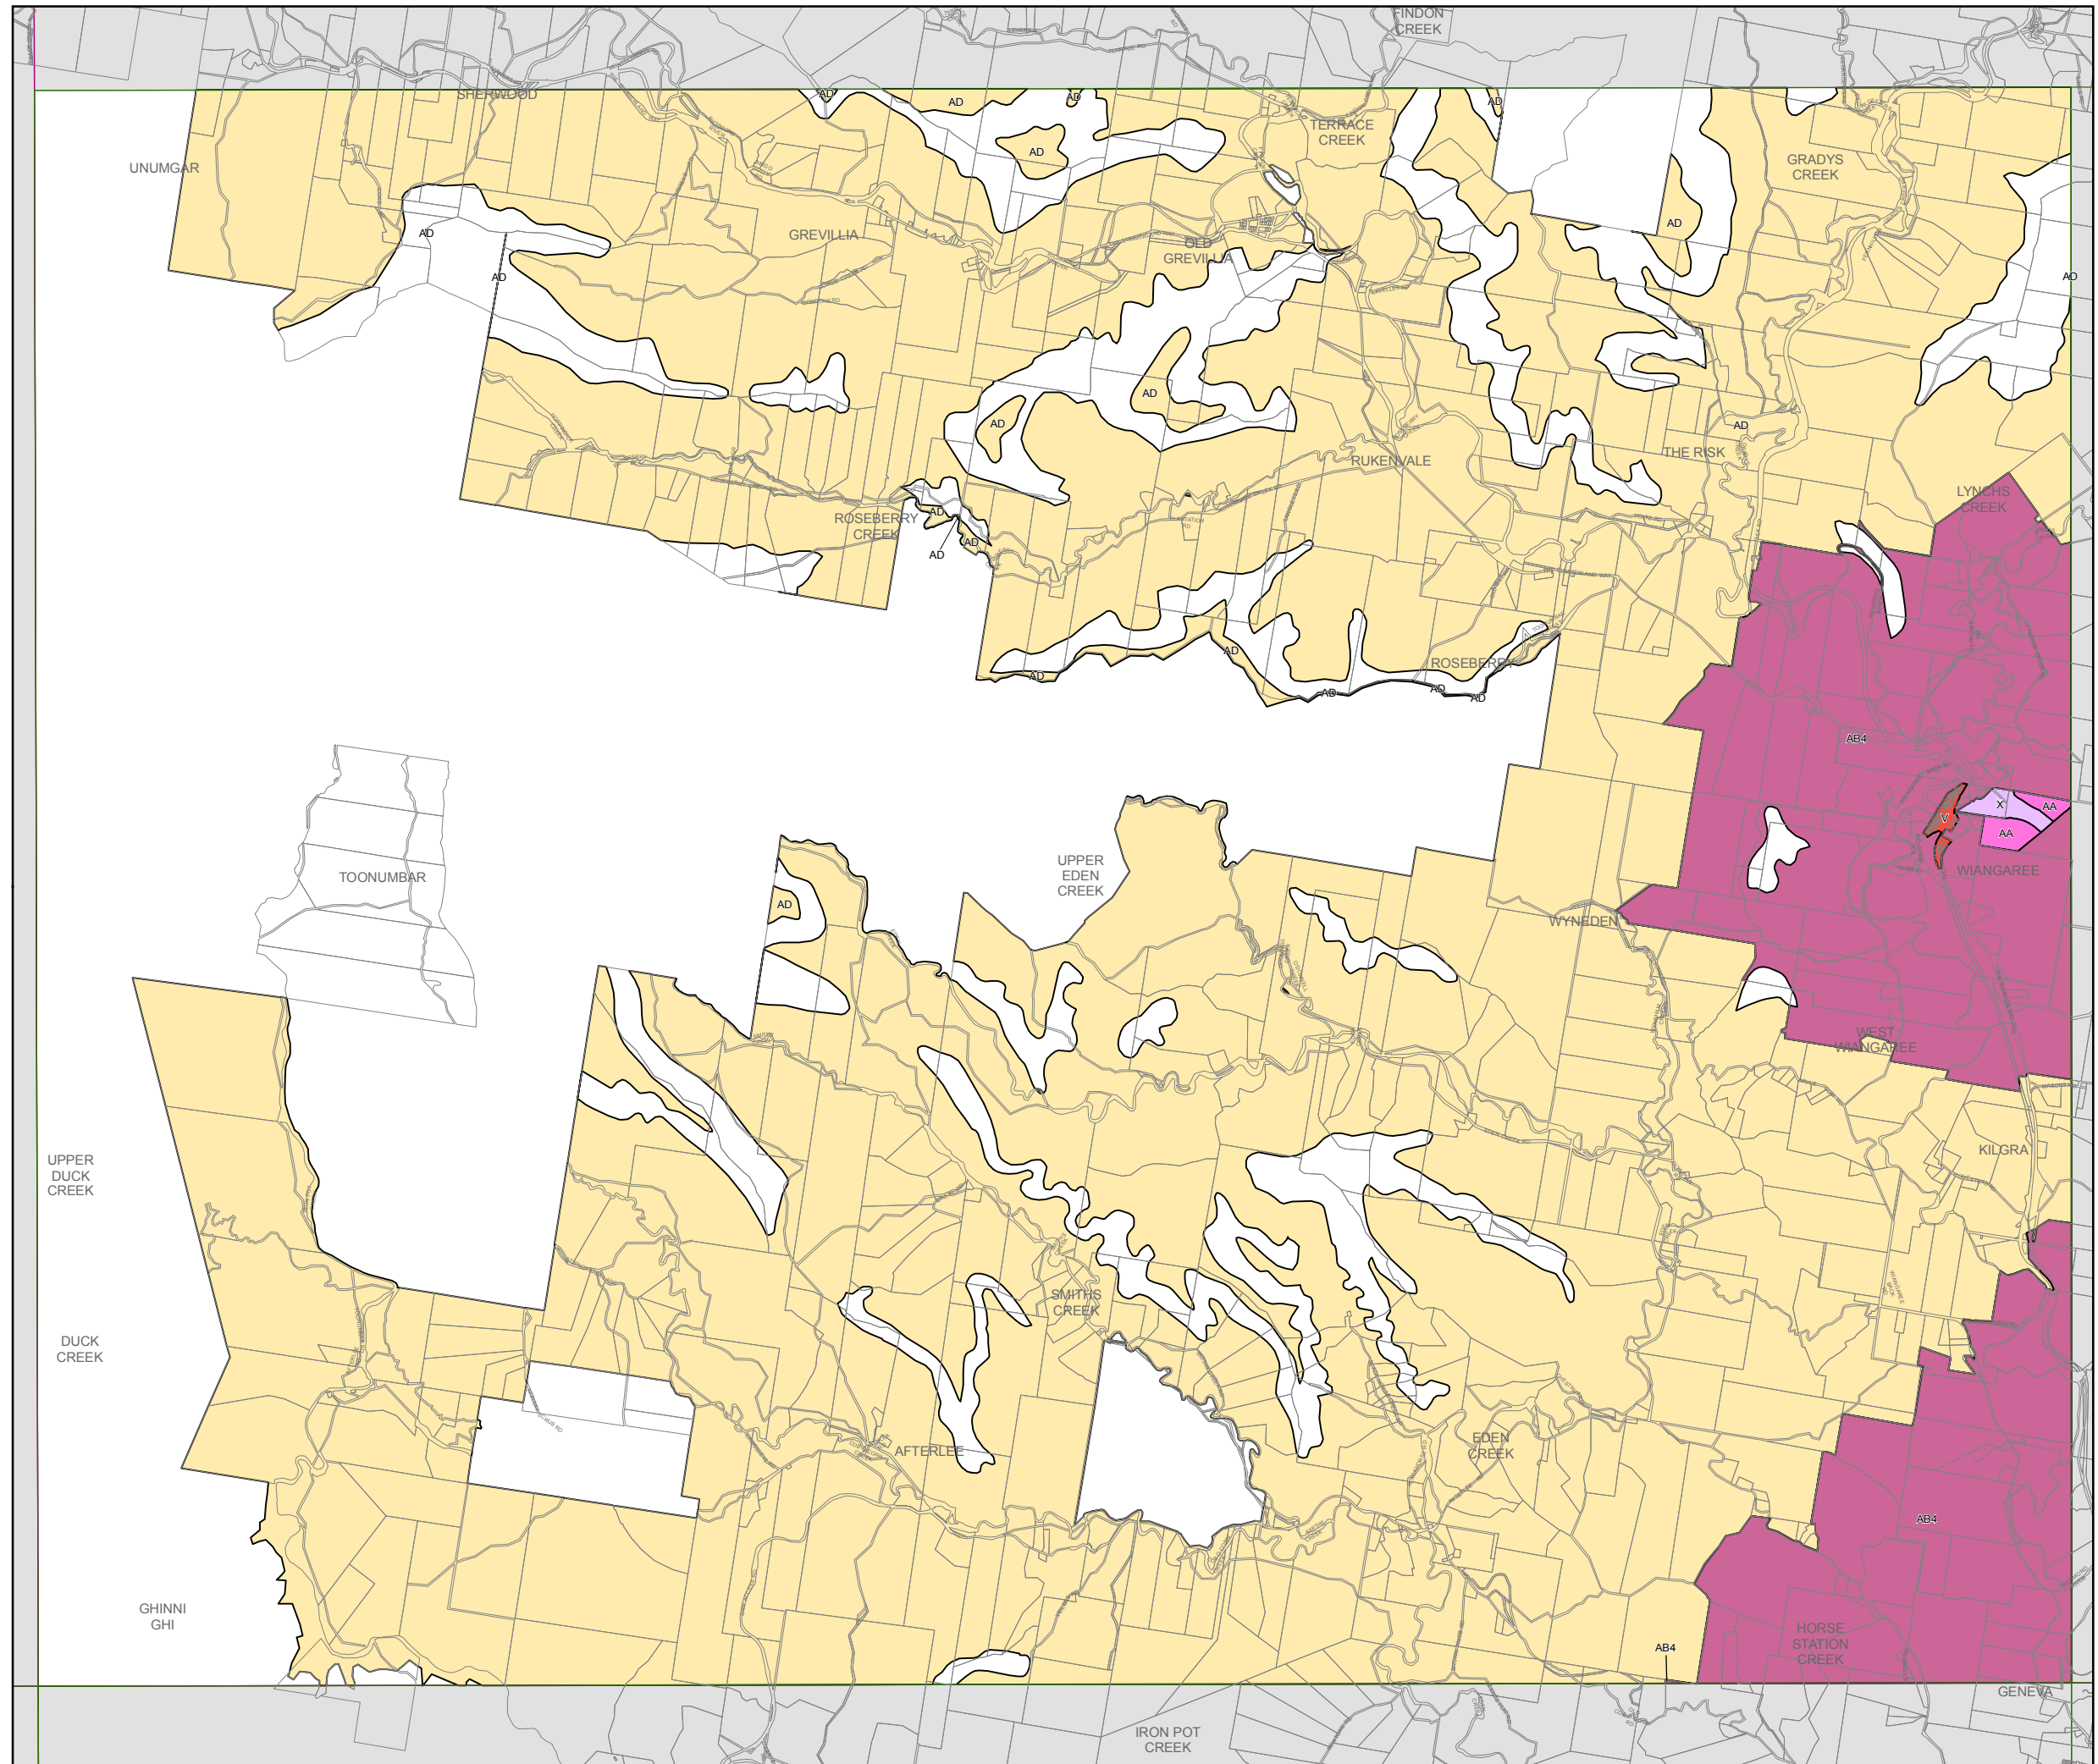

Kyogle Local Environmental Plan 2012

Lot Size Map - Sheet LSZ_003B

Minimum Lot Size (sq m)

- 500
- 1500
- 2000
- 5000
- 2 ha
- 5 ha
- 10 ha
- 20 ha
- 30 ha
- 40 ha
- 100 ha

Cadastre

□ Cadastre 13/02/2012 © Land and Property Information (LPI)

Scale: 1:80,000 @ A3

Projection: GDA 1994
MGA Zone 56