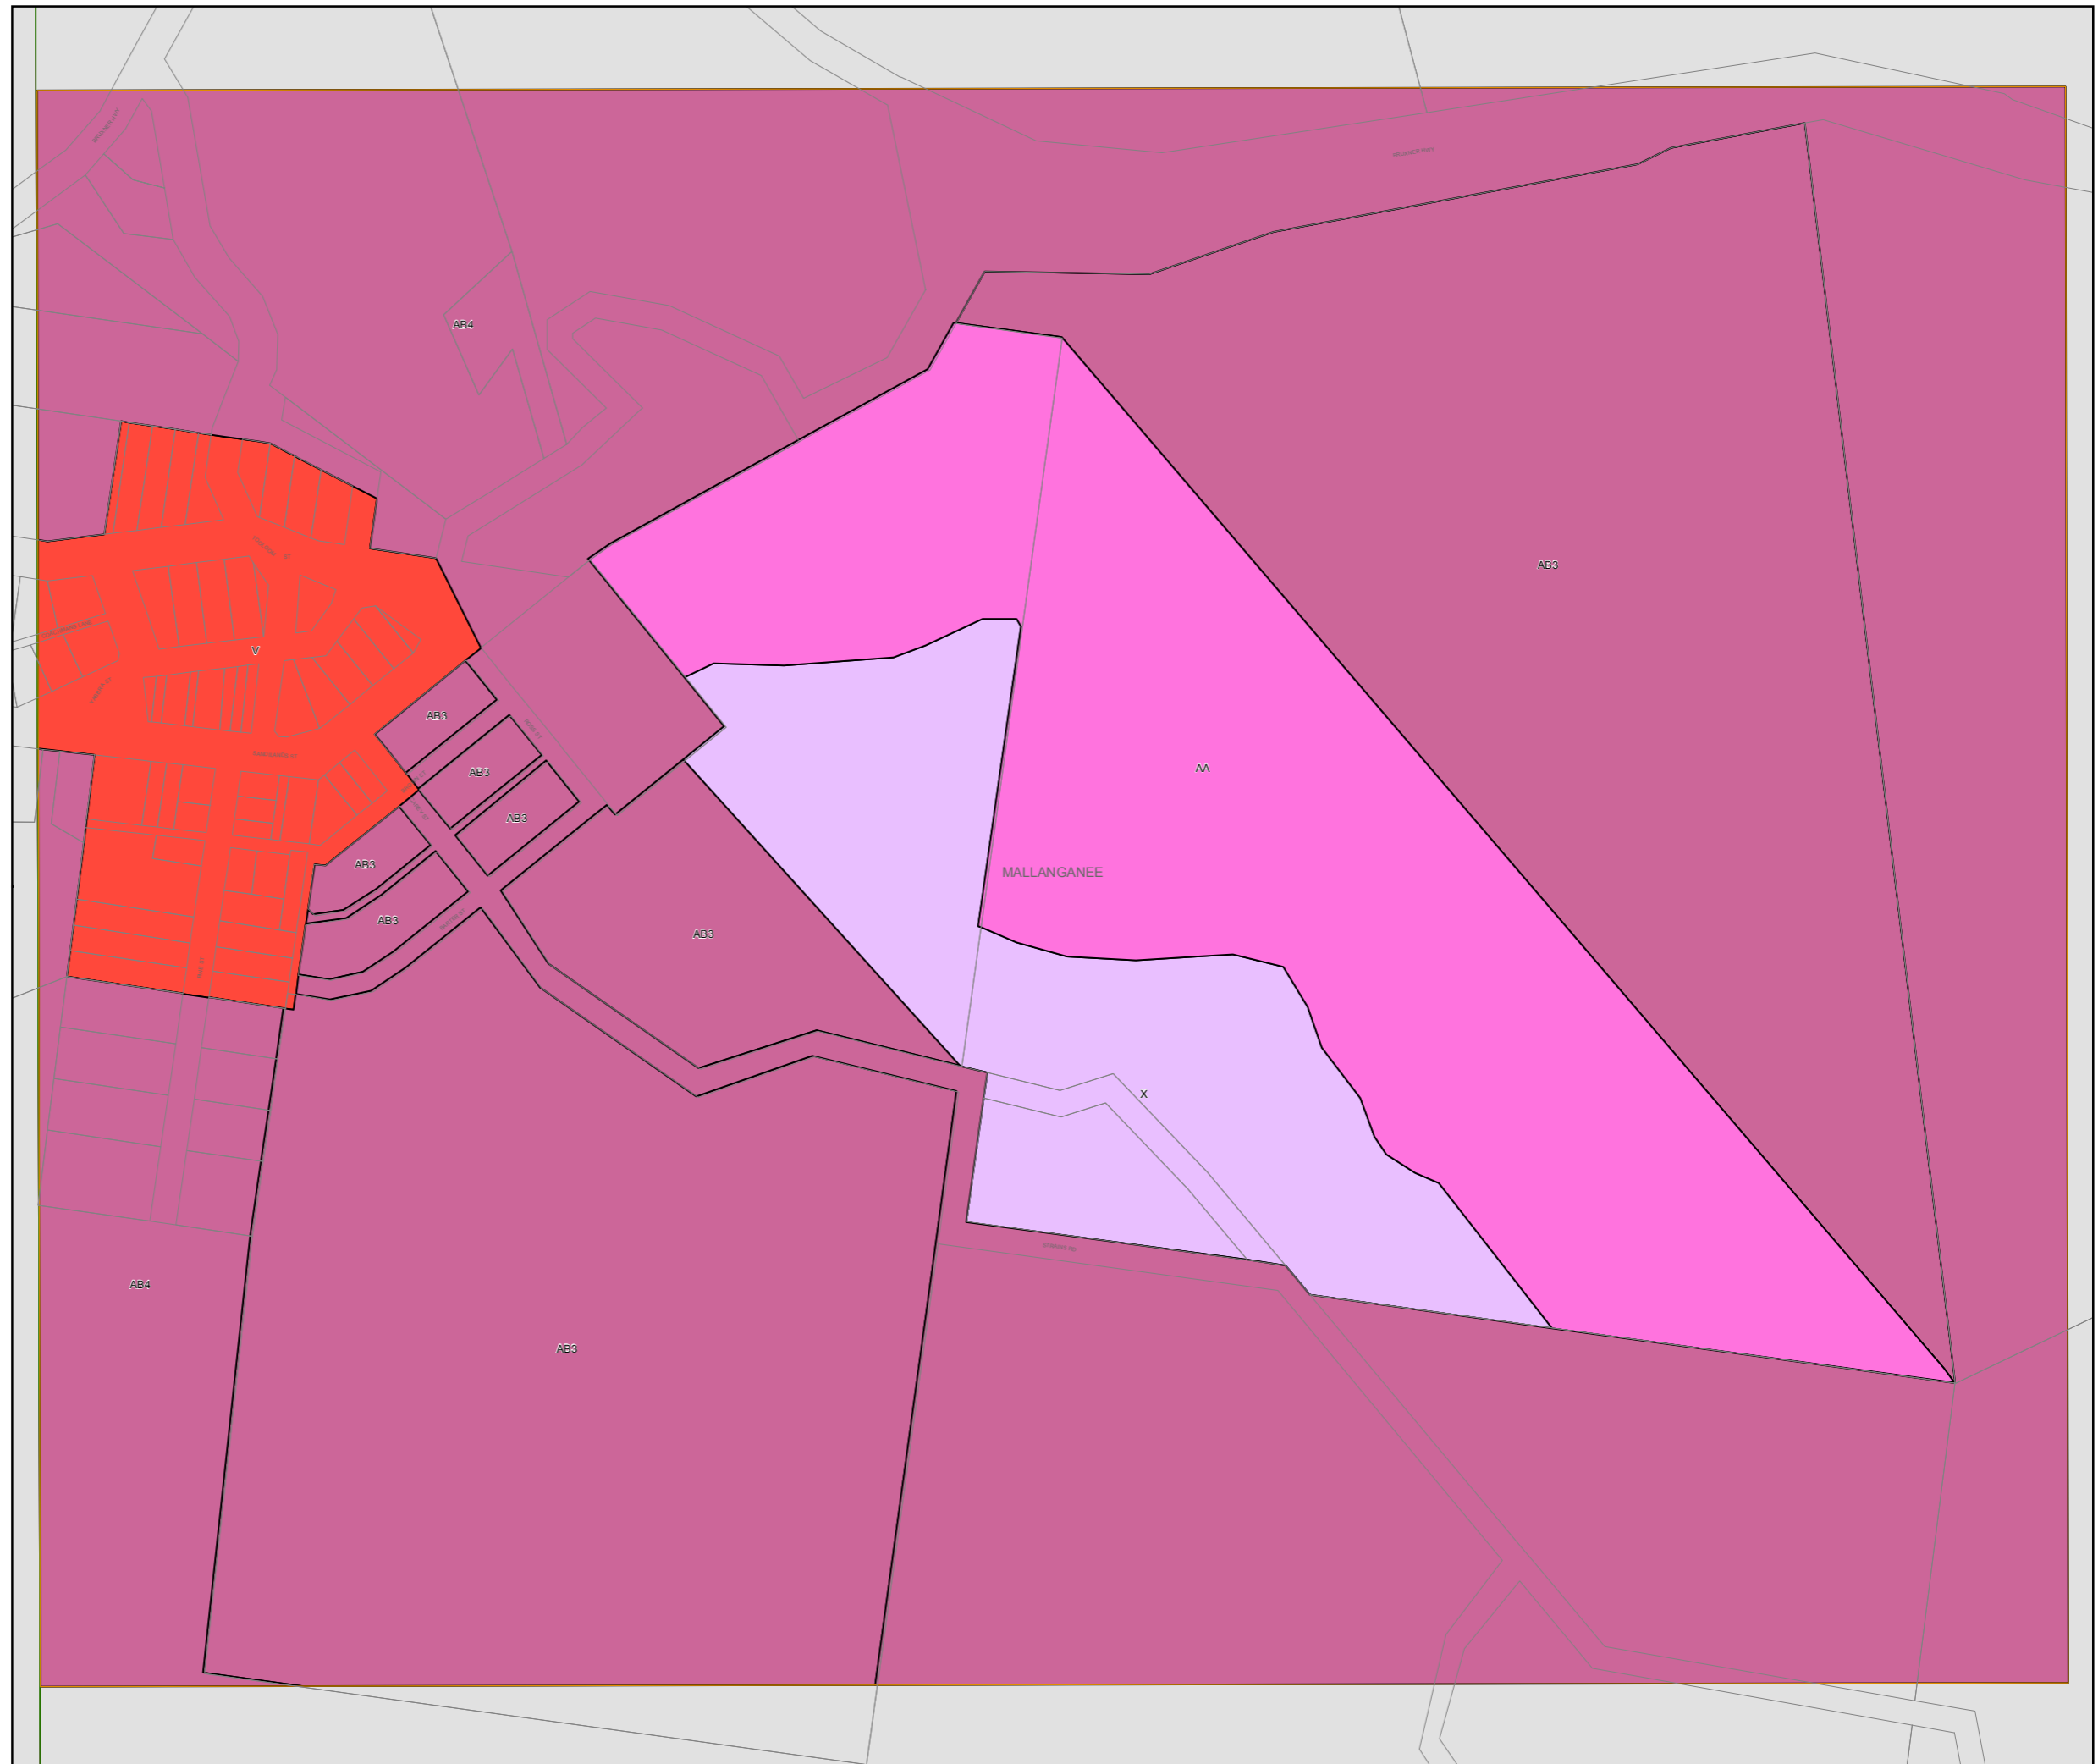

Kyogle Local Environmental Plan 2012

Lot Size Map - Sheet LSZ_004BA

Minimum Lot Size (sq m)

- 500
- 1500
- 2000
- 5000
- 2 ha
- 5 ha
- AB1 10 ha
- AB2 20 ha
- AB3 30 ha
- AB4 40 ha
- AD 100 ha

Cadastre

Cadastre 13/02/2012 © Land and Property Information (LPI)

Scale: 1:5,000 @ A3

Projection: GDA 1994
MGA Zone 56