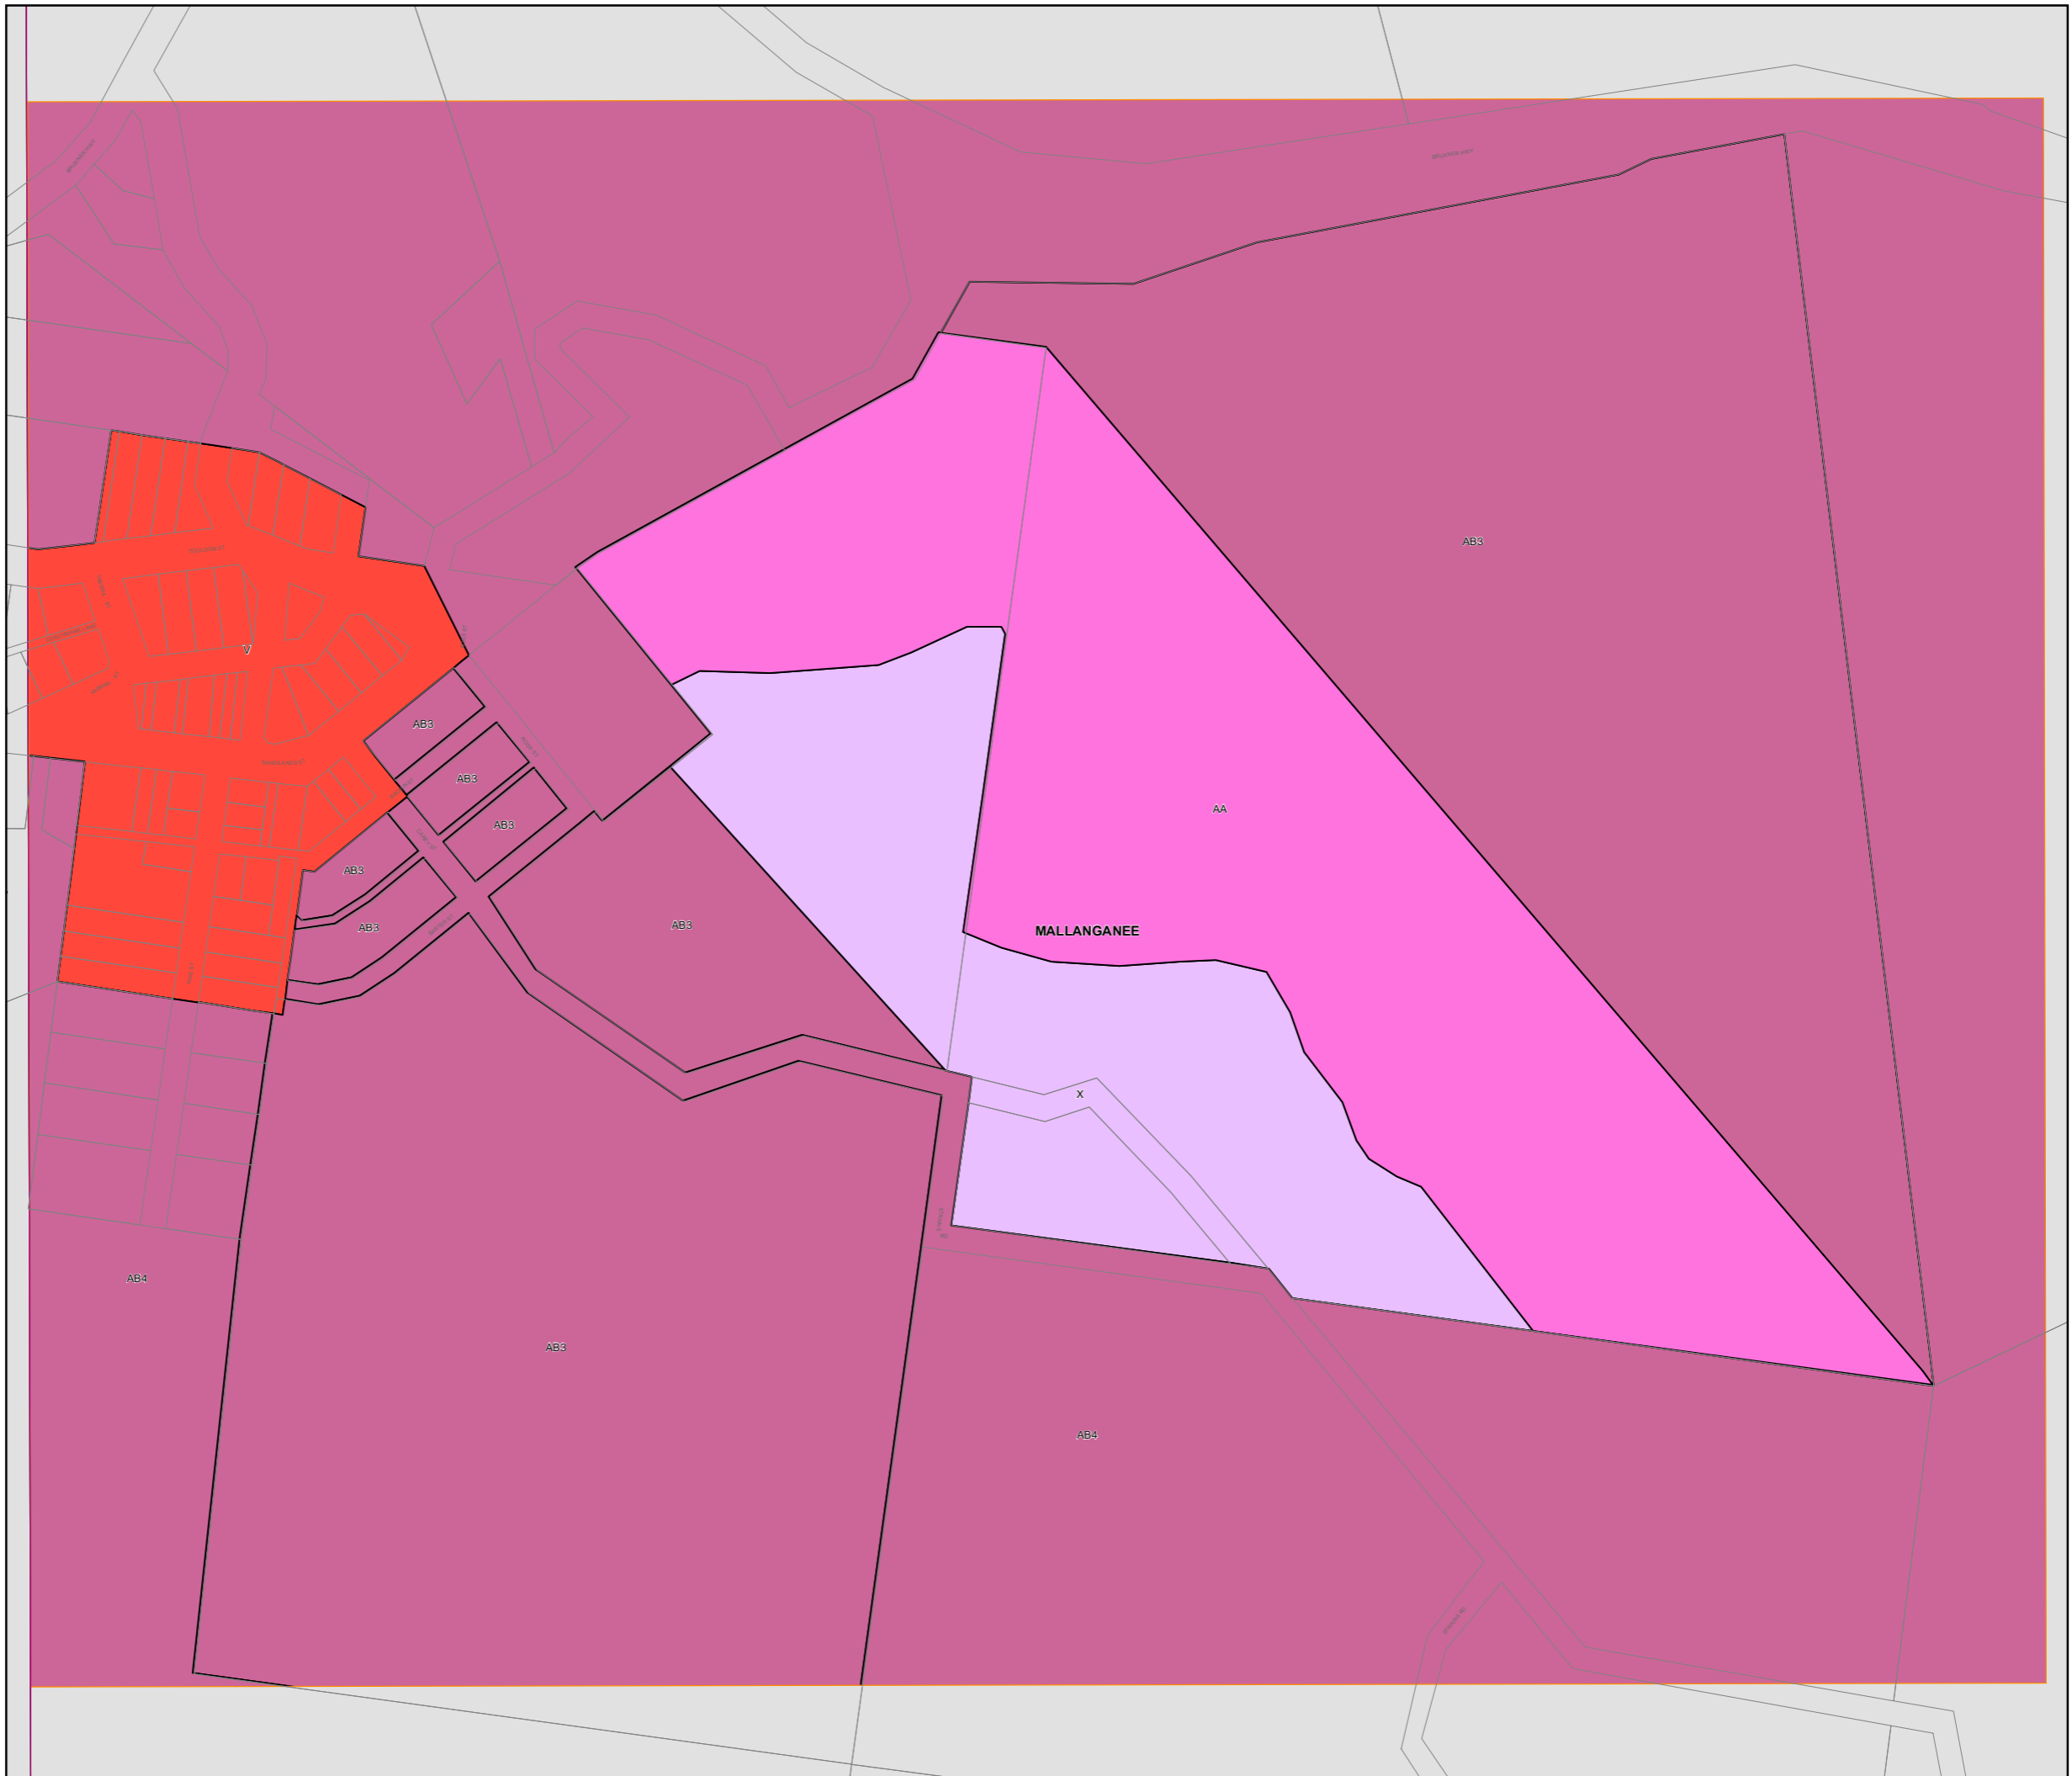

# Kyogle Local Environmental Plan 2012

Lot Size Map - Sheet LSZ\_004BA

### Minimum Lot Size (sq m)

- I 500
- U 1500
- V 2000
- X 5000
- Z 2 ha
- AA 5 ha
- AB1 10 ha
- AB2 20 ha
- AB3 30 ha
- AB4 40 ha
- AD 100 ha

### Cadastre

Cadastre 08/04/2021 © Spatial Services

Projection: GDA 1994  
MGA Zone 56

Scale: 1:5,000 @ A3

Map Identification Number: 4550\_COM\_LSZ\_004BA\_005\_20210408